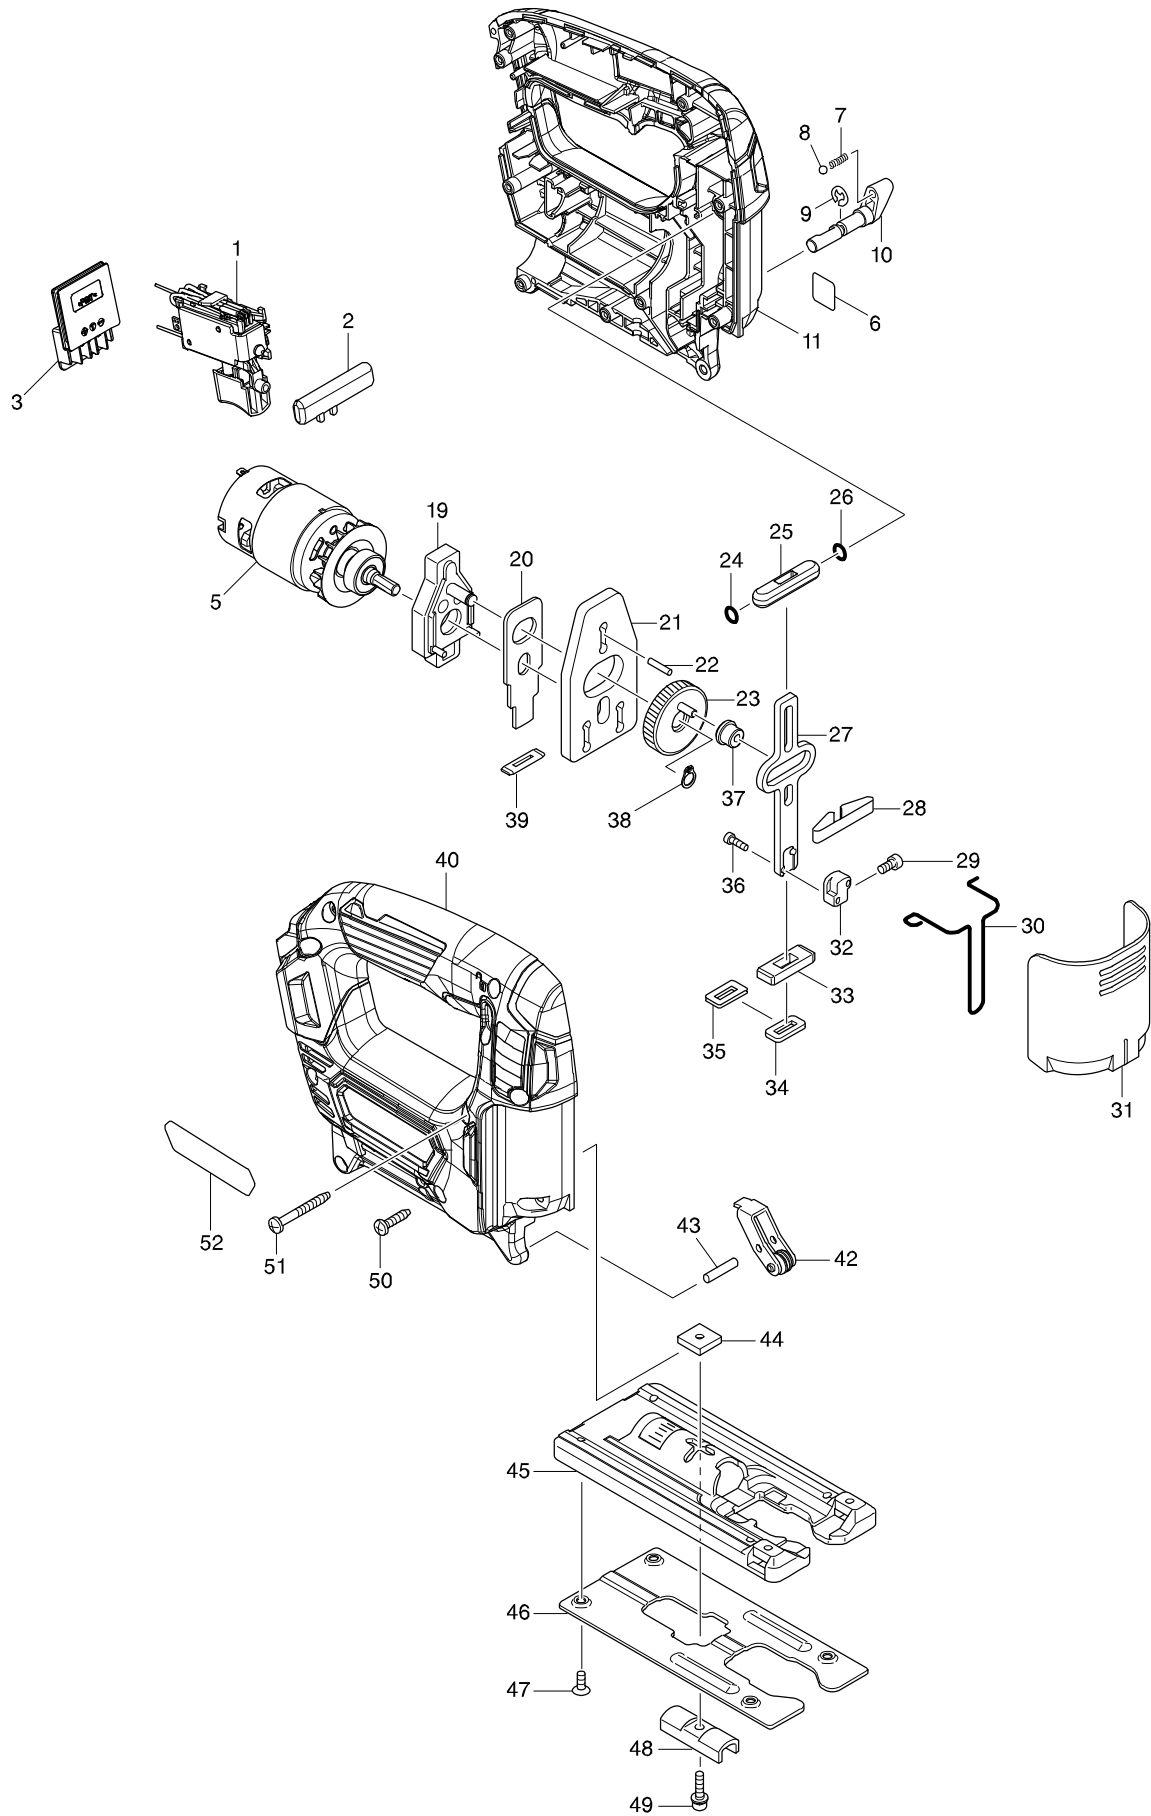

모델번호 JV101D CORDLESS JIG SAW

모델명 : JV101D

도번	부품코드	품명	단위
001	632G55-5	SWITCH UNIT	EA
002	454742-2	LOCK OFF BUTTON	EA
003	644813-5	TERMINAL	EA
005	629213-0	DC MOTOR	EA
007	233151-6	COMPRESSION SPRING 4	PC
008	216008-6	STEEL BALL 4	PC
009	961011-9	STOP RING E-4	PC
010	272267-2	LEVER 19	PC.
011	183E13-7	HOUSING SET	EA
019	152600-3	BEARING CASE COMPLETE	EA
020	344683-9	PUSH PLATE	PC
021	344614-8	BALANCE PLATE	PC
022	256254-9	PIN 3	PC
023	153260-4	GEAR COMPLETE	EA
024	213038-8	O RING 5	PC
025	313082-6	SLIDER GUIDE	PC
026	213038-8	O RING 5	PC
027	344613-0	SLIDER	EA
028	232183-0	LEAF SPRING	PC
029	922107-1	HEX. SOCKET HEAD BOLT M4X8	PC
030	323748-0	SAFETY WIRE	EA
31	416476-5	DUST COVER	EA
32	313140-8	BLADE CLAMP	PC
33	313086-8	SLIDER SUPPORT	PC
34	423307-1	POLY URETANE SPONGE SEAL	PC
35	344686-3	SEAL PLATE	PC
36	266177-3	HEX. SOCKET HEAD BOLT M3X10	PC
37	257683-9	COLLAR SLEEVE	PC
38	961002-0	RETAINING RING S-6	EA
39	416703-0	DUST SEAL	PC
40	183E13-7	HOUSING SET	EA
42	158392-2	RETAINER COMPLETE	PC
43	256117-9	PIN 4	PC
44	343540-8	HOLDER	PC
45	317796-9	BASE	PC
46	345441-6	BASE PLATE	PC
47	912107-9	COUNTER HEAD SCREW M4X8	PC
48	344685-5	CLAMP COMPLETE	PC
49	922128-3	HEX. SOCKET HEAD BOLT M4X16	EA
50	266326-2	TAPPING SCREW 4X18	PC
51	266351-3	TAPPING SCREW 4X35	PC.
52	852E10-1	JV101D NAME PLATE	EA
A01	A-85628	JIGSAW BLADE NO.B10	SET
A02	783201-2	HEX. WRENCH 3	PC
A03	192732-4	GUIDE RULE SET	EA