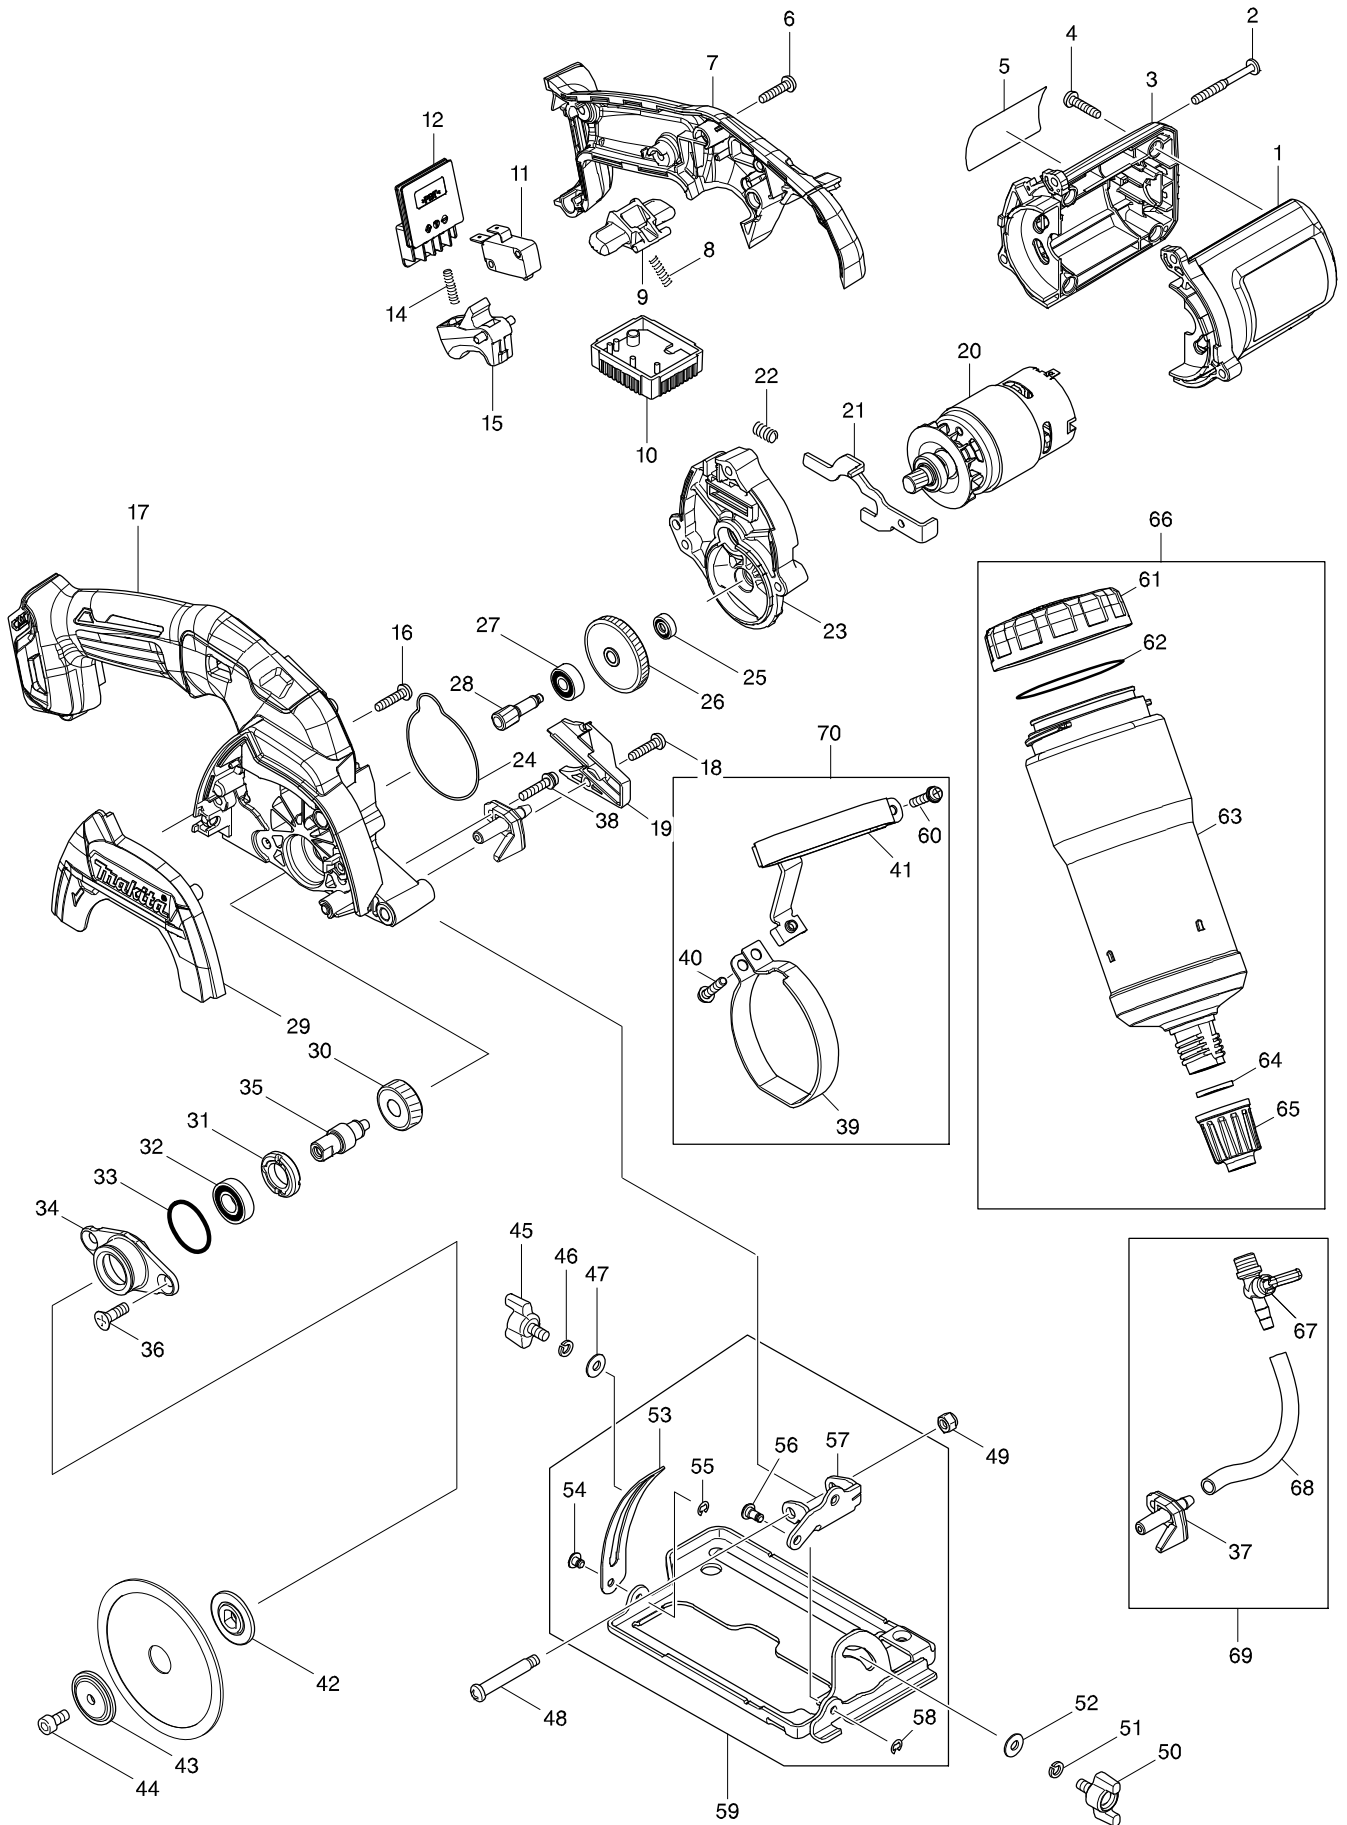

모델번호 CC301D 85MM CORDLESS CUTTER

모델명 : CC301D

도번	부품코드	품명	단위
001	188941-1	MOTOR HOUSING SET	EA
002	266560-4	TAPPING SCREW 4X40	EA
003	188941-1	MOTOR HOUSING SET	EA
004	265995-6	TAPPING SCREW 4X18	EA
005	852H03-6	CC301D NAME PLATE	EA
006	265995-6	TAPPING SCREW 4X18	EA
007	183D87-2	HANDLE SET	EA
008	231469-9	COMPRESSION SPRING 4	PC
009	419664-3	LOCK OFF LEVER	EA
010	632F49-4	CONTROLLER UNIT	EA
011	650577-1	MICRO SWITCH	EA
012	644813-5	TERMINAL	EA
014	231469-9	COMPRESSION SPRING 4	PC
015	419665-1	SWITCH LEVER	EA
016	265995-6	TAPPING SCREW 4X18	EA
017	183D87-2	HANDLE SET	EA
018	265995-6	TAPPING SCREW 4X18	EA
019	452234-5	DUCT	EA
020	629885-1	DC MOTOR	EA
021	346337-4	SHAFT LOCK	EA
022	233117-6	COMPRESSION SPRING 6	PC.
23	140625-9	GEAR HOUSING COMPLETE	EA
023-1	213325-5	O RING 19	PC.
24	424358-7	PACKING	EA
25	210036-3	BALL BEARING 604ZZ	EA
26	227737-6	HELICAL GEAR 47	EA
27	210028-2	BALL BEARING 606ZZ	PC
28	227735-0	HELICAL GEAR 9B	EA
29	456906-4	BLADE COVER	EA
30	227736-8	HERICAL GEAR 28	EA
31	285847-5	BEARING RETAINER 14-23	EA
32	210069-8	BALL BEARING 6900DDW	EA
33	213435-8	O RING 26	PC
34	318660-7	BEARING BOX	EA
35	325983-6	SPINDLE	EA
36	265034-2	COUNTERSUNK HEAD SCREW M5X16	PC
37	453555-8	NOZZLE	EA
38	911138-5	PAN HEAD SCREW M4X20	PC
39	346578-2	BAND 8	EA
40	911138-5	PAN HEAD SCREW M4X20	PC
41	346579-0	TANK HOLDER	EA
42	224435-3	INNER FLANGE 28	EA
43	224177-9	OUTER FLANGE 28	PC
44	922212-4	HEX.SOCKET HEAD BOLT M5X12	PC
45	265760-3	THUMB SCREW M5X10	PC.
46	942101-7	SPRING WAHSER 5	EA
47	941101-4	FLAT WASHER 5	EA
48	265056-2	PAN HEAD SCREW	EA
49	252103-8	HEX.LOCK NUT M5-8	PC
50	265760-3	THUMB SCREW M5X10	PC.
51	942101-7	SPRING WAHSER 5	EA
52	941101-4	FLAT WASHER 5	EA
53	346587-1	DEPTH GUIDE	EA
54	268004-0	PIN 4	PC
55	961017-7	STOP RING E-3	EA
56	268028-6	PIN 5	PC