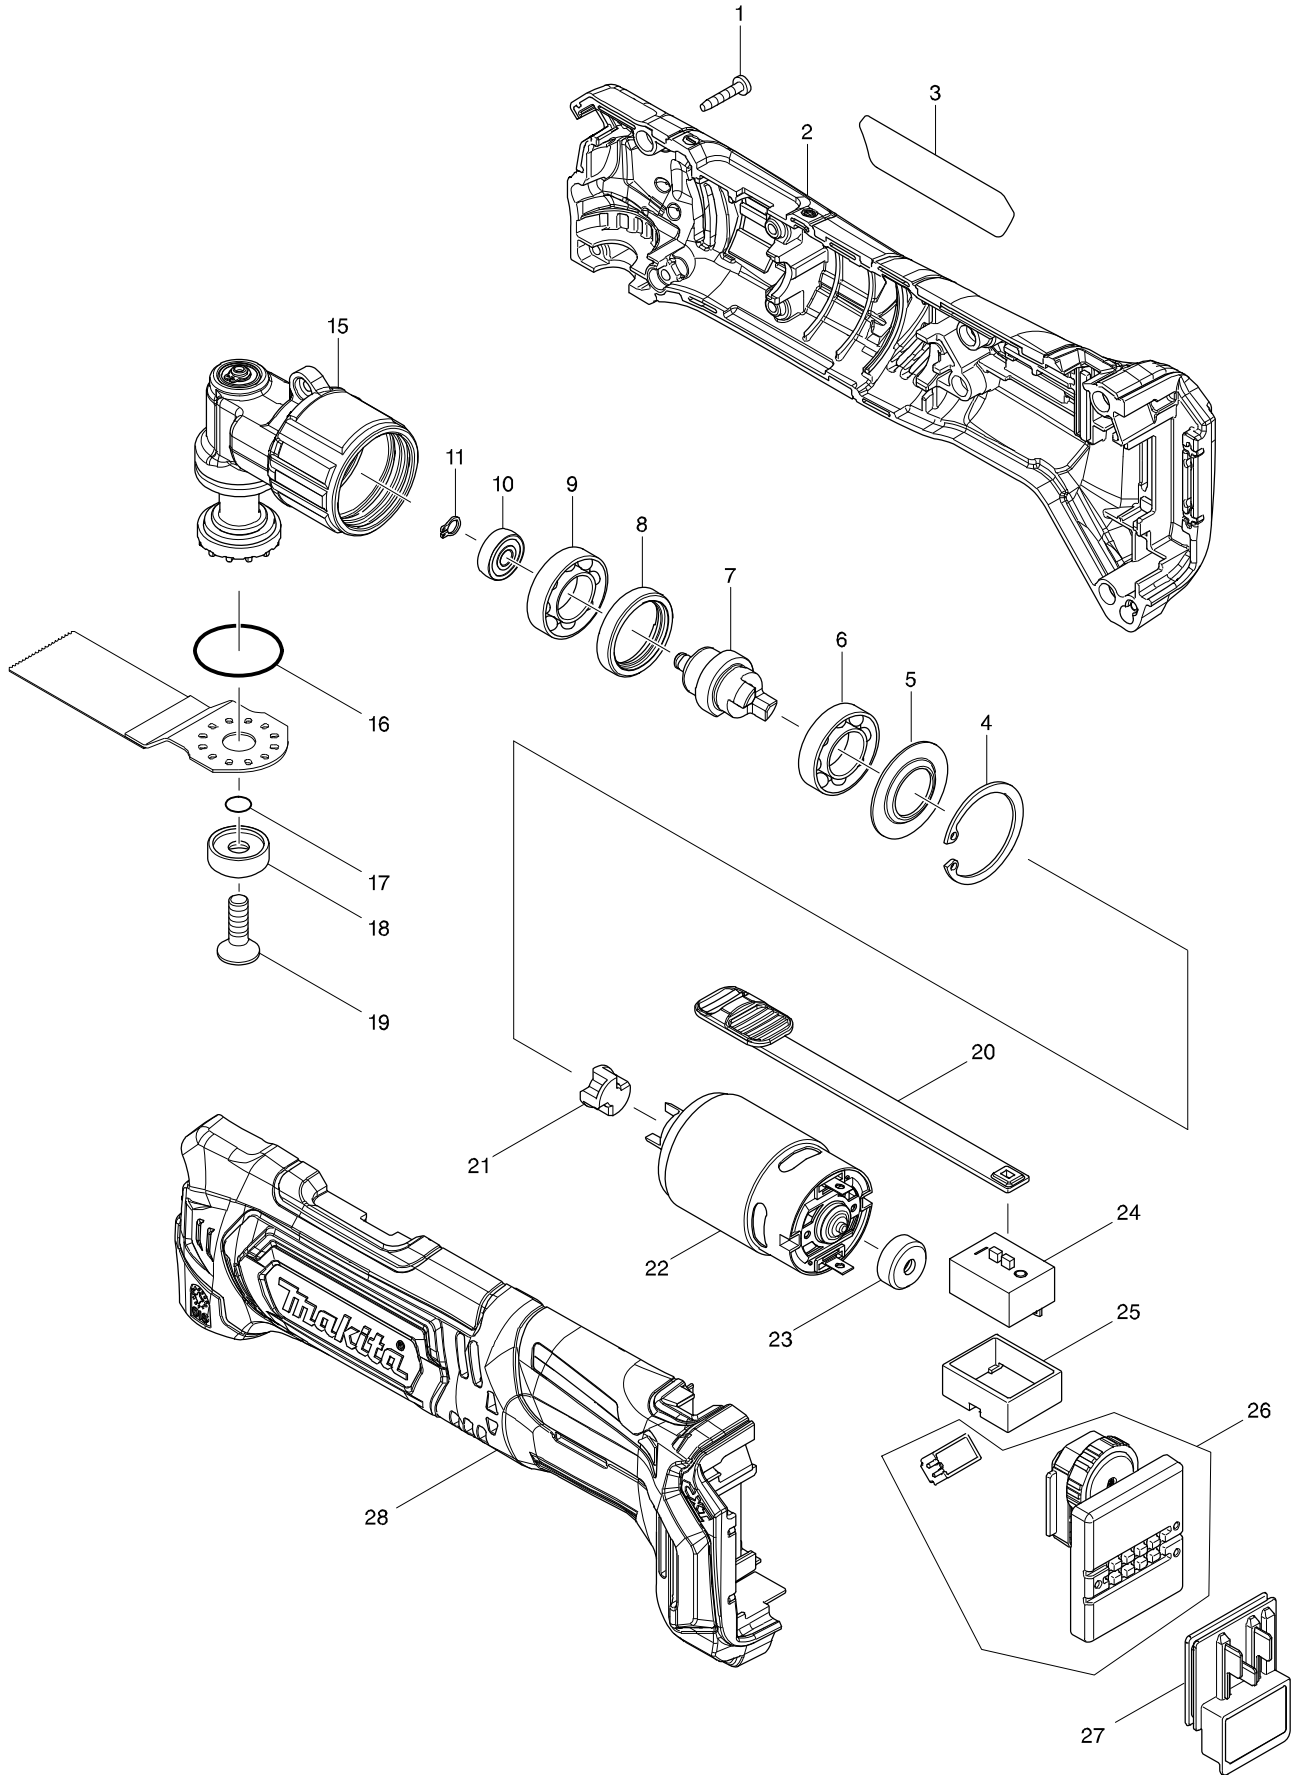

모델번호 TM30D CORDLESS MULTI TOOL

모델명 : TM30D

도번	부품코드	품명	단위
001	266429-2	TAPPING SCREW 3X16	PC.
002	183E32-3	MOTOR HOUSING SET	EA
002-1	263039-6	RUBBER PIN 4	EA
002-2	424859-5	CUSHION	EA
003	852E52-5	TM30D NAME PLATE	EA
004	962151-6	RETAINING RING R-32	EA
005	253368-5	WASHER 16	EA
006	210147-4	BALL BEARING 6902	EA
007	326719-6	CRANK SHAFT	EA
008	456788-4	SPACER 21	EA
009	210147-4	BALL BEARING 6902	EA
010	210144-0	SPHERE BEARING 505	EA
011	961008-8	RETAINING RING S-5	PC.
015	144085-7	CRANK HOUSING COMPLETE	EA
016	213987-9	O-RING 25	PC.
017	213021-5	O RING 5	EA
018	224455-7	OUTER FLANGE 22	PC.
019	266783-4	HEX.SOCKET C.S.H.SCREW M6X20	PC.
020	456791-5	SWITCH KNOB	EA
021	424833-3	SPACER	EA
022	629221-1	DC MOTOR	EA
23	424467-2	CAP	PC.
24	651610-2	SWITCH	EA
25	424860-0	SWITCH COVER	EA
26	620522-0	CONTROLLER	EA
026-1	620543-2	LED CIRCUIT	EA
27	644813-5	TERMINAL	EA
28	183E32-3	MOTOR HOUSING SET	EA
A01	783233-9	HEX. WRENCH 5	PC.