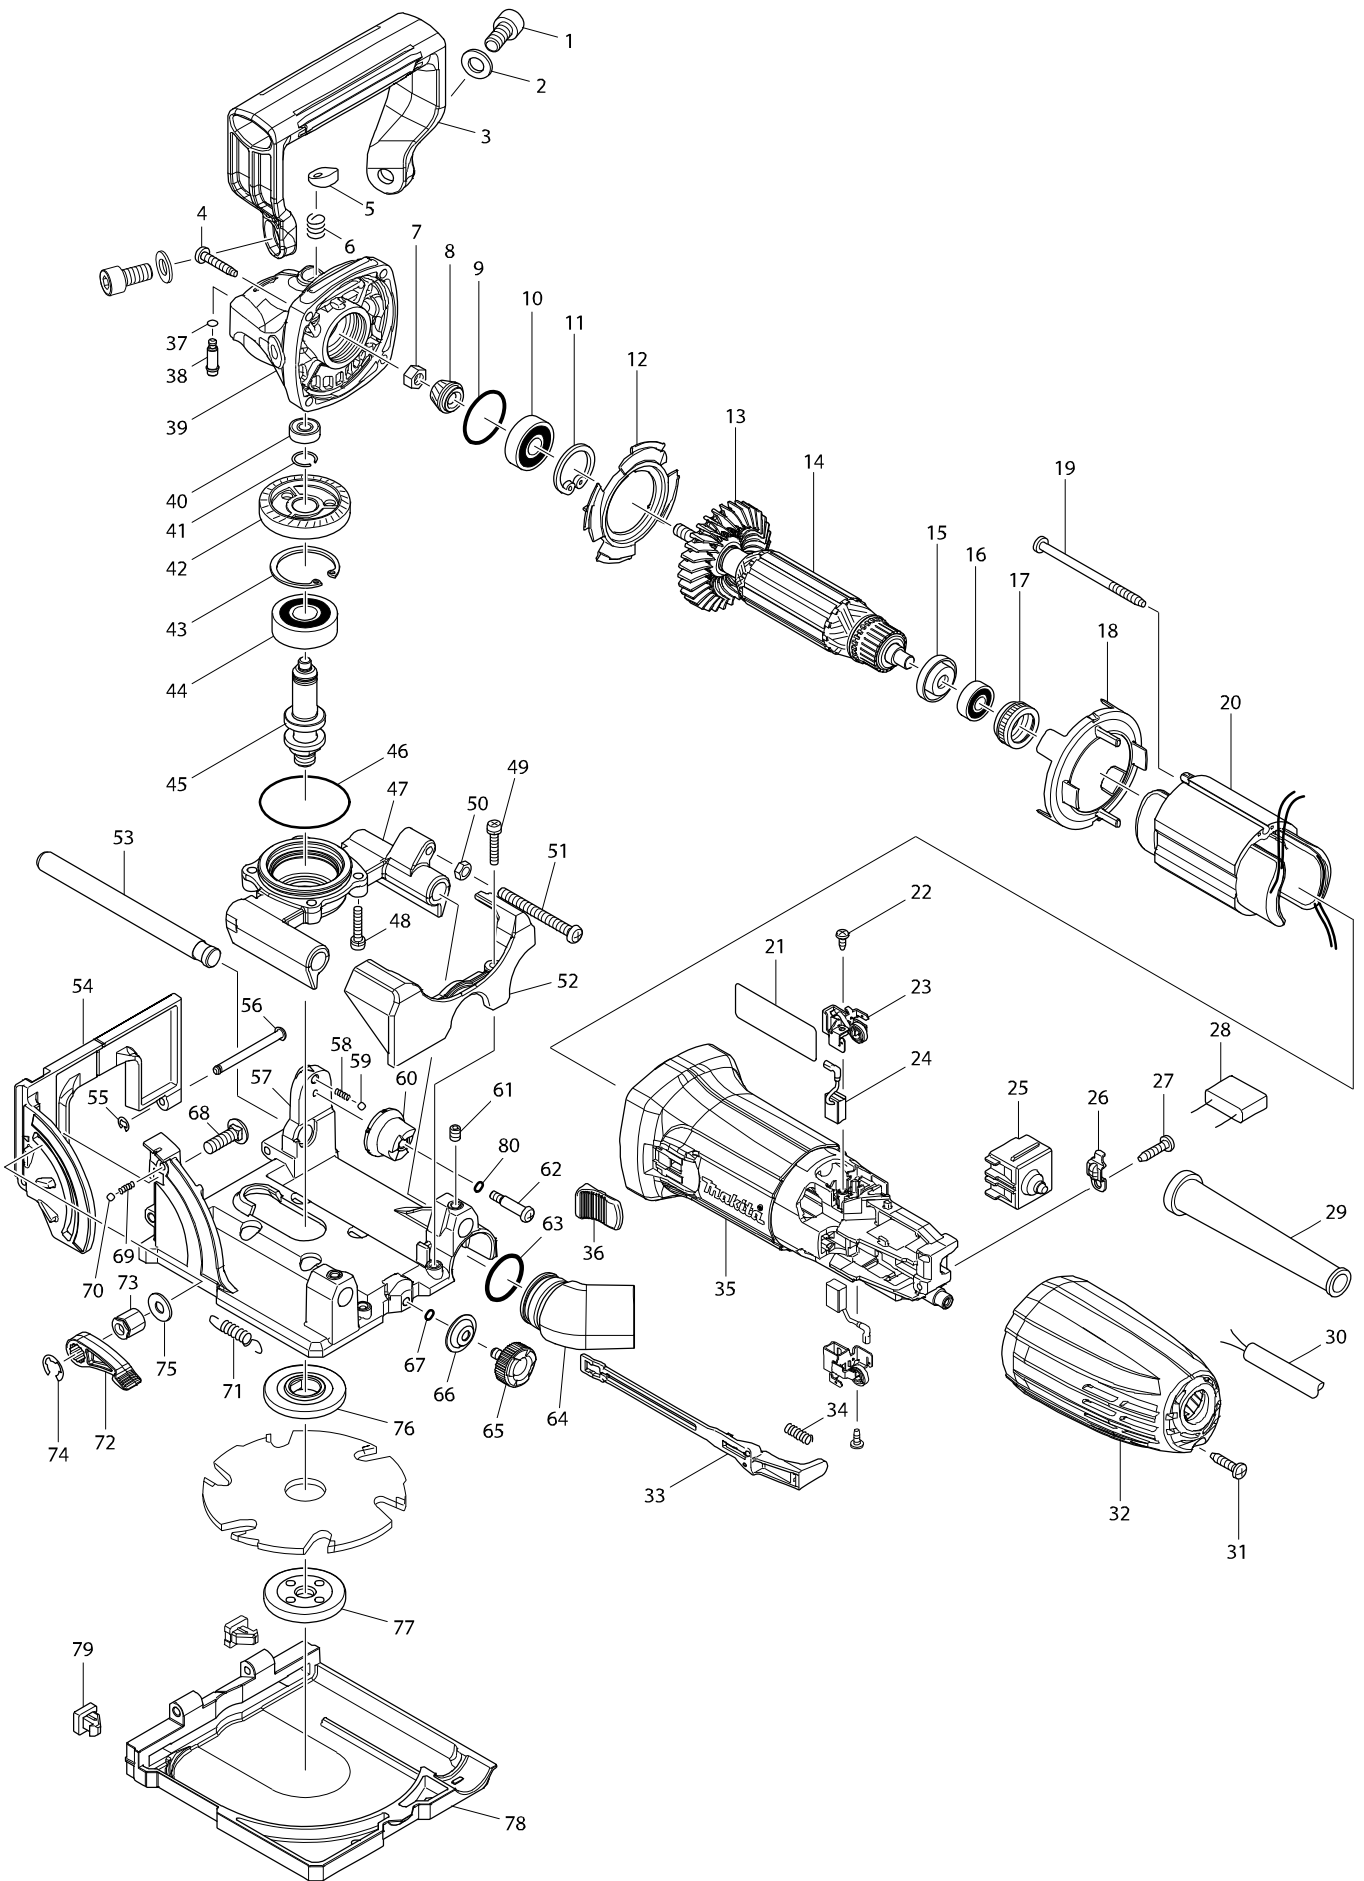

모델번호 PJ7000 PLATE JOINER

모델명 : PJ7000

도번	부품코드	품명	단위
001	922422-3	HEX. SOCKET HEAD BOLT M8X16	EA
002	941202-8	FLAT WASHER 8	PC
003	453218-6	GRIP	PC.
004	266324-6	TAPPING SCREW 4X22	EA
005	417771-6	PIN CAP	PC
006	234057-1	COMPRESSION SPRING 8	EA
007	252186-8	HEX. NUT M6	PC.
008	227545-5	SPIRAL BEVEL GEAR 10	PC
009	213445-5	O-RING 26	PC
010	211092-6	BALL BEARING 629X50LLU	EA
011	962105-3	RETAINING RING R-26	EA
012	413126-3	GUIDE PLATE	PC
013-1	240139-9	FAN 56	PC.
014	517648-6	ARMATURE ASSY 220V(INC. 4.5.7)	PC
015	681636-0	INSULATION WASHER	PC
016	210034-7	BALL BEARING 607LLB	PC.
017	421868-5	LABYRINTH RUBBER RING 19	PC.
018	450796-7	BAFFLE PLATE	PC
019	266325-4	TAPPING SCREW 4X70	PC.
020A	635113-4	FIELD ASSY 220V	PC.
021	896483-8	PJ7000 NAME PLATE	PC.
022	266492-5	TAPPING SCREW 3X8	PC.
023	643839-4	BRUSH HOLDER 6X9	EA
024	195026-6	CARBON BRUSH CB-459	PC.
025	650621-4	SWITCH PS10	EA
026	687681-3	STRAIN RELIEF	EA
027	266326-2	TAPPING SCREW 4X18	PC
028	645200-1	NOISE SUPPRESSOR	PC
029	682569-2	CORD GUARD	PC
030	696414-5	POWER SUPPLY CORD 1.0-2-2.5	EA
031	266326-2	TAPPING SCREW 4X18	PC
032	450794-1	REAR COVER	PC
033	450797-5	SWITCH LEVER	PC
034	233121-5	COMPRESSION SPRING 4	PC.
035	450795-9	MOTOR HOUSING	EA
036	419566-3	SWITCH KNOB	PC
037	213032-0	O RING 4	EA
038	256510-7	SHOULDER PIN 4	PC
039	141327-0	GEAR HOUSING COMPLETE	PC.
039-1	263002-9	RUBBER PIN 4	EA
040	210033-9	BALL BEARING 696ZZ	PC.
041	233950-6	RING SPRING	EA
042	227546-3	SPIRAL BEVEL GEAR 37	PC
043	962151-6	RETAINING RING R-32	EA
044	211129-9	BALL BEARING 6201LLU(DDW)	EA
045	326120-5	SPINDLE	PC.
046	213561-3	O RING 42	PC
47	318811-2	BEARING BOX	PC.
48	911136-9	PAN HEAD SCREW M4X20	EA
49	911136-9	PAN HEAD SCREW M4X20	EA
50	931203-4	HEX. NUT M5	PC
51	266741-0	PAN HEAD SCREW M5X50	PC.
52	453406-5	BASE COVER	PC.
53	326145-9	ROD 10	PC.
54	141247-8	FENCE COMPLETE	PC.
55	961017-7	STOP RING E-3	EA