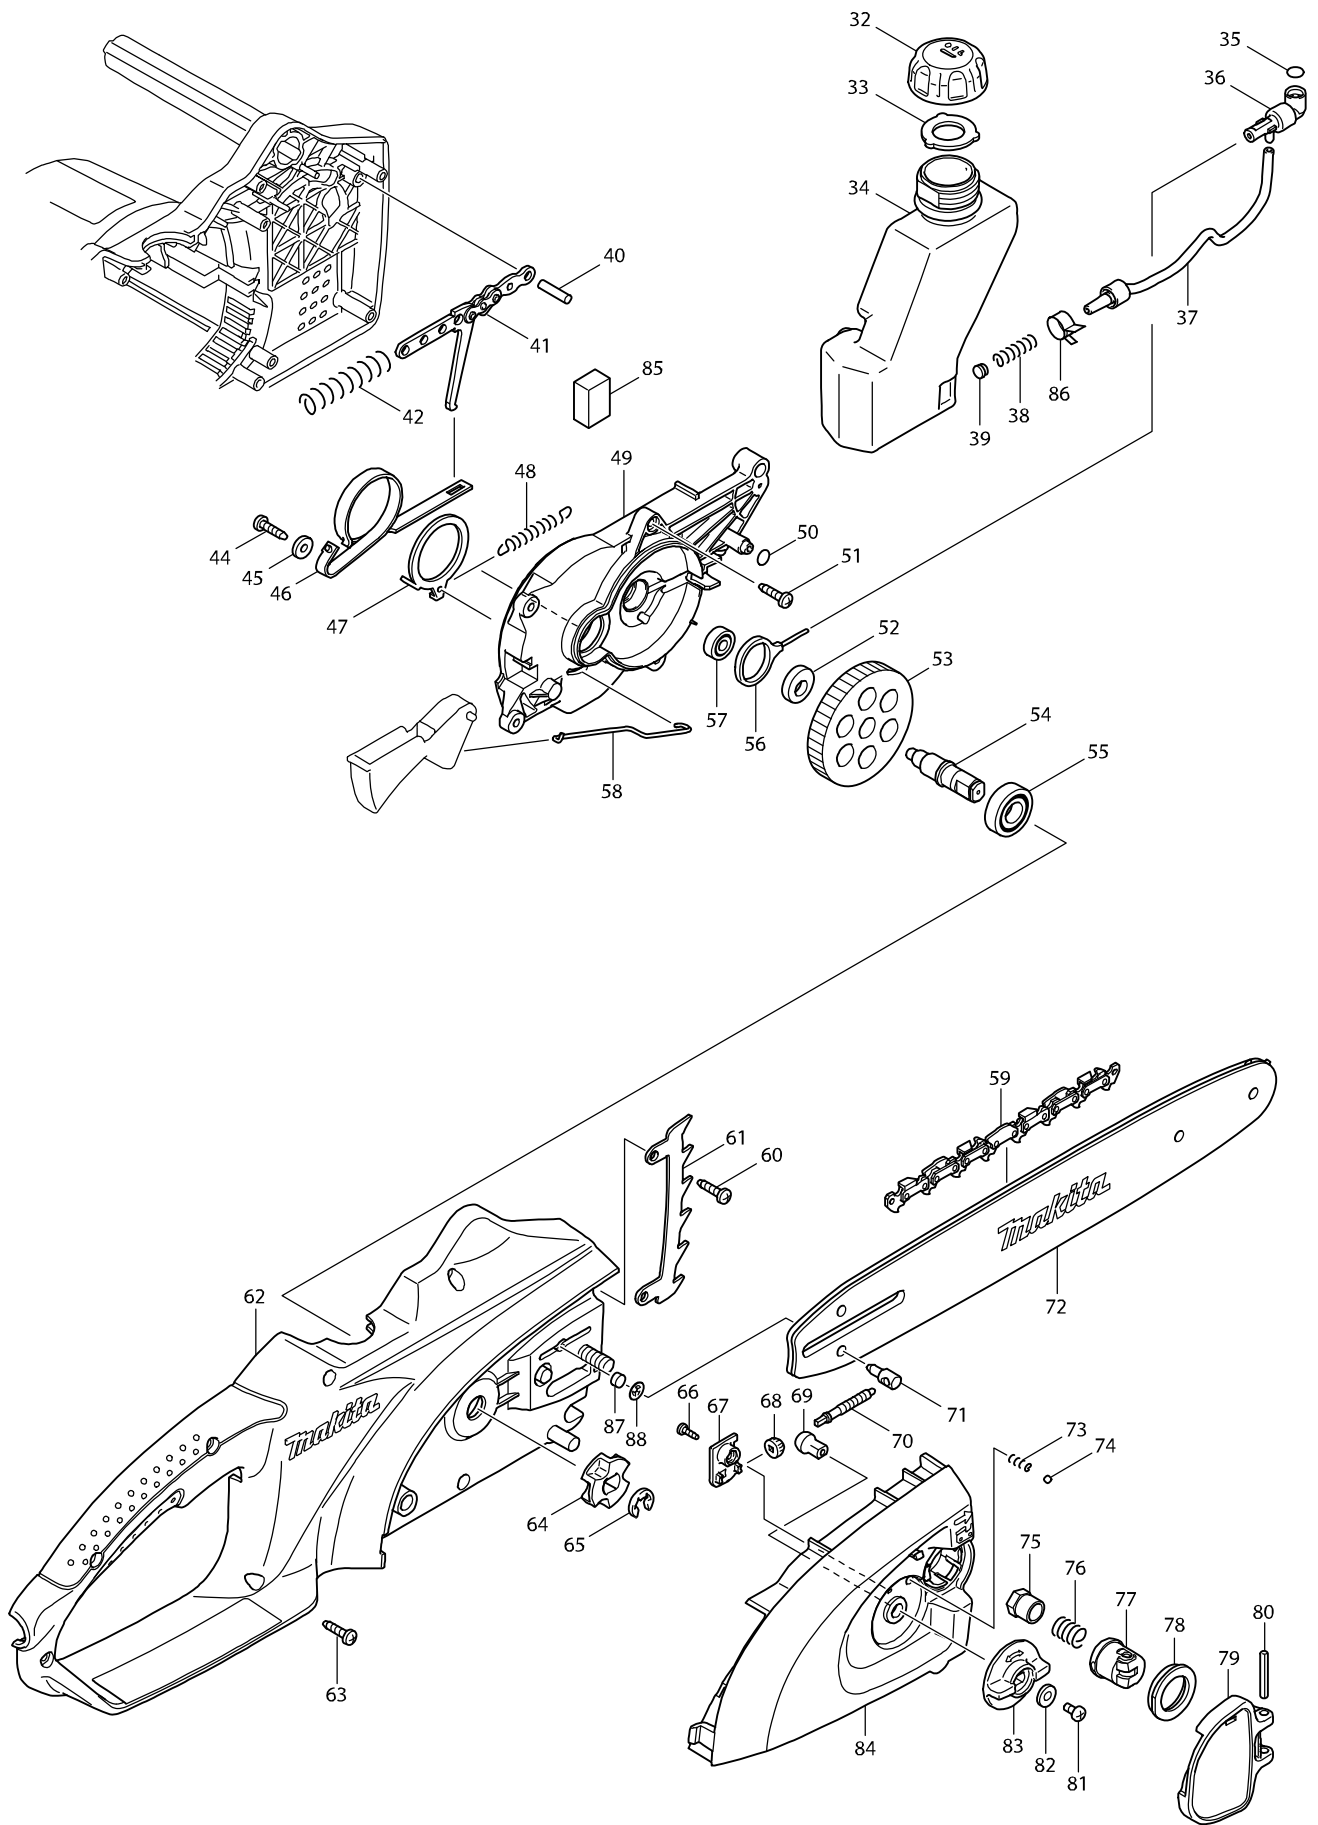

모델번호 UC4020A CHAIN SAW 400MM

**모델명 : UC4020A**

도번	부품코드	품명	단위
001	266326-2	TAPPING SCREW 4X18	PC
002	419234-8	REAR COVER	EA
003	191972-1	CARBON BRUSH CB-132	SET
003A	194984-3	CARBON BRUSH CB-132	SET
004	682211-5	RUBBER SLEEVE	EA
005	861999-2	UC4020A NAME PLATE	EA
006	421938-0	FRONT GRIP	EA
007	266388-0	TAPPING SCREW 5X16	EA
008	267189-9	FLAT WASHER 5	EA
009	419235-6	FRONT HAND GUARD	EA
010	231640-5	TORSION SPRING 20	EA
011	188089-9	HOUSING SET	SET
012	650577-1	MICRO SWITCH	EA
013	651922-3	SWITCH TG71B	EA
014	233173-6	COMPRESSION SPRING 4	EA
015	416178-3	LOCK-OFF BUTTON	EA
016	416708-0	SWITCH LEVER	EA
018	266326-2	TAPPING SCREW 4X18	PC
019	687052-4	STRAIN RELIEF	EA
020	682540-6	CORD GUARD 9.3-90	EA
021a	665865-3	POWER SUPPLY CORD 1.0-2-2.5(굵은선)	PC
022	210029-0	BALL BEARING 608ZZ	PC
023	681644-1	INSULATED WASHER	PC
024A	593869-4	FIELD ASSY	EA
025	266389-8	TAPPING SCREW 5X70	EA
026A	513713-9	ARMATURE ASSY 220-240V	PC
028	419238-0	BAFFLE PLATE	EA
029	211061-7	BALL BEARING 6000LLB	EA
030	227153-2	SPUR GEAR 12	EA
031	931403-6	HEX.NUT M8	PC
032A	135414-5	CAP ASSY	EA
034	419240-3	OIL TANK	EA
035	213039-6	O RING 6	EA
036D	142001-3	OIL PUMP COMPLETE	PC.
037	421935-6	OIL TUBE	EA
038	231975-4	SPRING	EA
039	416274-7	CAP	EA
040	256021-2	PIN 5	EA
041	158047-9	LINK PLATE COMPLETE	EA
042	233175-2	COMPRESSION SPRING 9	EA
044	266326-2	TAPPING SCREW 4X18	PC
045	267195-4	FLAT WASHER 4	EA
046	168321-7	BRAKE BAND	EA
047	344688-9	BRAKE RING	EA
048	231817-2	TENSION SPRING 5	EA
049A	452456-7	BEARING HOLDER	PC.
050	213039-6	O RING 6	EA
51	266326-2	TAPPING SCREW 4X18	PC
52	417405-1	CAM	PC
53	227154-0	SPUR GEAR 43	EA
54	324619-4	SPINDLE	EA
55	210106-8	BALL BEARING 6001LLB	EA
056A	450230-7	CRANK	PC
57	210028-2	BALL BEARING 606ZZ	PC
58	324622-5	ROD	EA
60	266326-2	TAPPING SCREW 4X18	PC