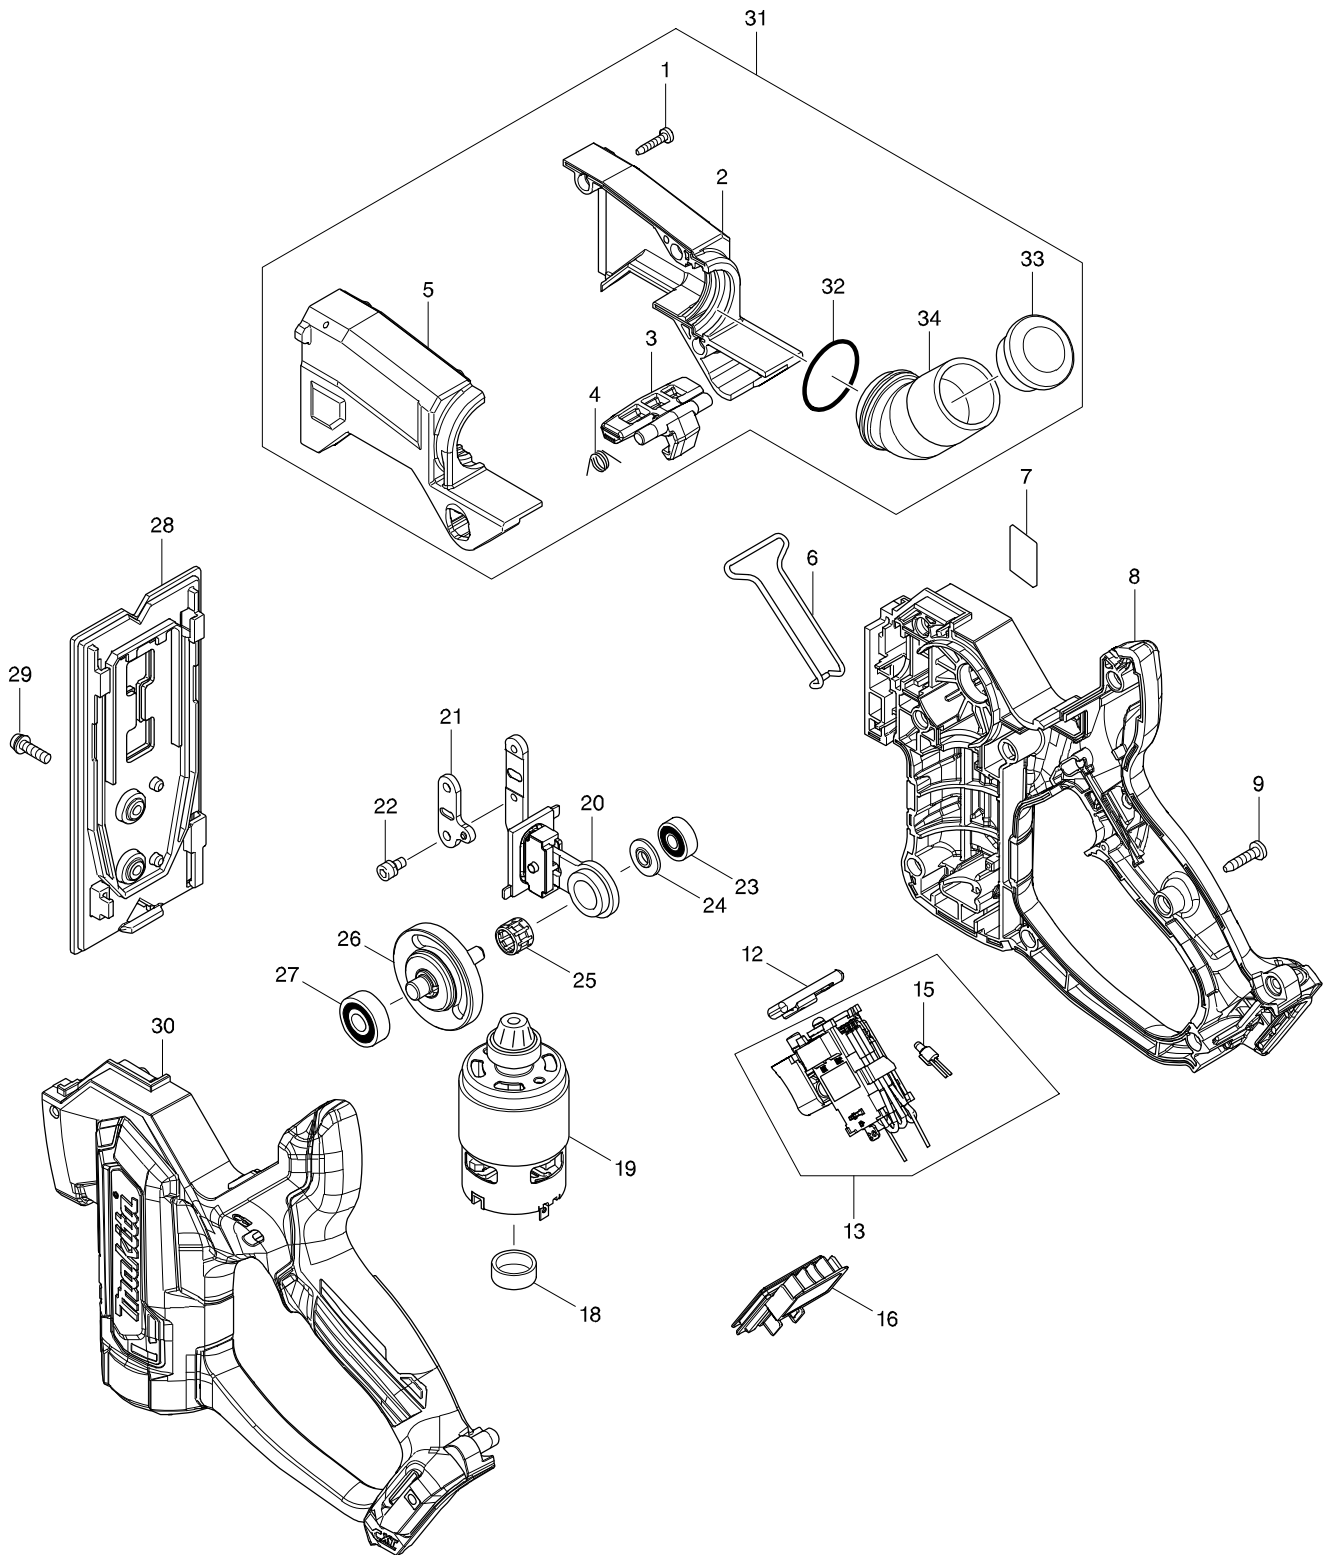

모델번호 SD100D CORDLESS DRYWALL SAW

**모델명 : SD100D**

도번	부품코드	품명	단위
001	266130-9	TAPPING SCREW BIND	EA
002	183C66-4	DUST COLLECTOR SET	SET
003	456628-6	HOOK	PC.
004	231661-7	TORSION SPRING 9	EA
005	183C66-4	DUST COLLECTOR SET	SET
006	326680-7	SAFETY WIRE	PC.
007	852T60-6	SD100D NAME PLATE	EA
008	183F65-4	HOUSING SET	SET
009	266326-2	TAPPING SCREW 4X18	PC
012	457192-0	LOCK OFF BUTTON	PC.
013	632H96-7	SWITCH UNIT	PC.
013-1	688161-2	LINE FILTER	PC.
015	620604-8	LED CIRCUIT	PC.
016	644813-5	TERMINAL	EA
018	421940-3	CAP	EA
019	629230-0	DC MOTOR	PC.
020	143694-9	SLIDER COMPLETE	PC.
021	347010-9	BLADE HOLDER	PC.
022	922106-3	HEX. SOCKET HEAD BOLT M4X8	EA
023	211012-0	BALL BEARING 606ZZ	PC
024	326679-2	SHOULDER WASHER	PC.
025	212077-5	NEEDLE CAGE	PC.
026	143690-7	CRANK SHAFT COMPLETE	PC.
027	211032-4	BALL BEARING 608ZZ	EA
028	456623-6	BASE	PC.
029	911128-8	PAN HEAD SCREW M4X16	EA
030	183F65-4	HOUSING SET	SET
031	123559-1	DUST COLLECTOR ASSEMBLY	PC.
032	213412-0	O RING 29	PC.
033	286268-4	CAP 31	EA
034	451177-8	DUST NOZZLE	PC.
A01	456624-4	BASE COVER	PC.
A02	456632-5	BLADE COVER	PC.
A03	783201-2	HEX. WRENCH 3	PC
A04	B-49703	BOARD CUTTER BLADE(PLASTERBOARD)	PC.