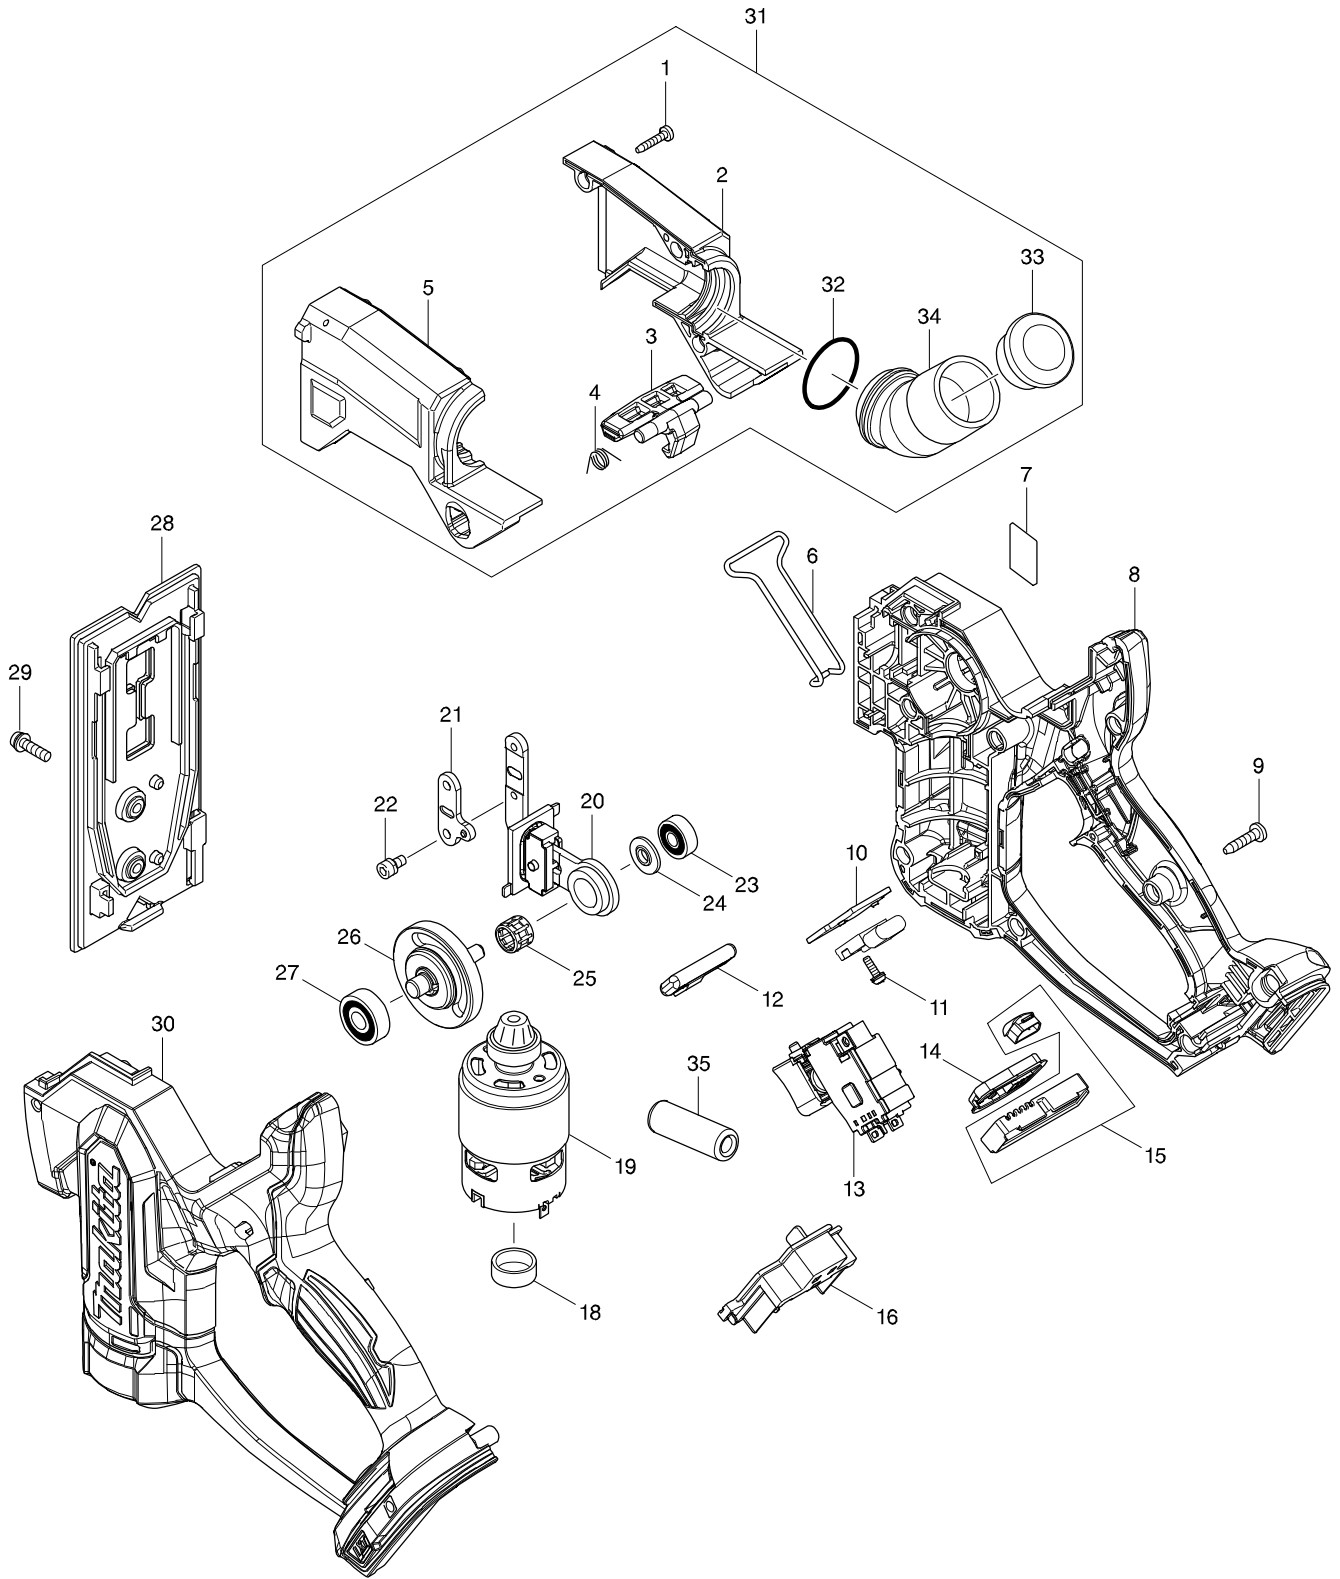

모델번호 DSD180 CORDLESS DRYWALL SAW

모델명 : DSD180

도번	부품코드	품명	단위
도번	부품코드	부품명	단위
001	266130-9	TAPPING SCREW BIND	EA
002	183C66-4	DUST COLLECTOR SET	SET
003	456628-6	HOOK	PC.
004	231661-7	TORSION SPRING 9	EA
005	183C66-4	DUST COLLECTOR SET	SET
006	326680-7	SAFETY WIRE	PC.
007	852N21-0	DSD180 NAME PLATE	PC.
008	183E41-2	HOUSING SET	SET
008-1	263002-9	RUBBER PIN 4	EA
008-2	263005-3	RUBBER PIN 6	EA
009	266326-2	TAPPING SCREW 4X18	PC
010	689098-6	HEAT SINK	PC.
011	911013-5	PAN HEAD SCREW M3X10	PC.
012	456625-2	LOCK OFF BUTTON	PC.
013	650762-6	SWITCH	PC.
014	140963-9	SWITCH PLATE COMPLETE	EA
015	620509-2	LIGHT CIRCUIT	PC.
016	644808-8	TERMINAL FOR BHP458	PC.
018	421940-3	CAP	EA
019	629193-0	DC MOTOR	PC.
020	143694-9	SLIDER COMPLETE	PC.
020-1	256305-8	PIN 4	PC.
020-2	257391-2	RING 4	PC.
020-3	310686-5	SLIDER PLATE	EA
020-4	310687-3	SLIDER GUIDE	EA
021	347010-9	BLADE HOLDER	PC.
022	922106-3	HEX. SOCKET HEAD BOLT M4X8	EA
023	211012-0	BALL BEARING 606ZZ	PC
024	326679-2	SHOULDER WASHER	PC.
025	212077-5	NEEDLE CAGE	PC.
026	143690-7	CRANK SHAFT COMPLETE	PC.
027	211032-4	BALL BEARING 608ZZ	EA
028	456623-6	BASE	PC.
029	911128-8	PAN HEAD SCREW M4X16	EA
30	183E41-2	HOUSING SET	SET
030-1	263002-9	RUBBER PIN 4	EA
030-2	263005-3	RUBBER PIN 6	EA
31	123559-1	DUST COLLECTOR ASSEMBLY	PC.
32	213412-0	O RING 29	PC.
33	286268-4	CAP 31	EA
34	451177-8	DUST NOZZLE	PC.
35	688165-4	LINE FILTER	PC.
A01	456624-4	BASE COVER	PC.
A02	456632-5	BLADE COVER	PC.
A03	783201-2	HEX. WRENCH 3	PC
A04	B-49703	BOARD CUTTER BLADE(PLASTERBOARD)	PC.