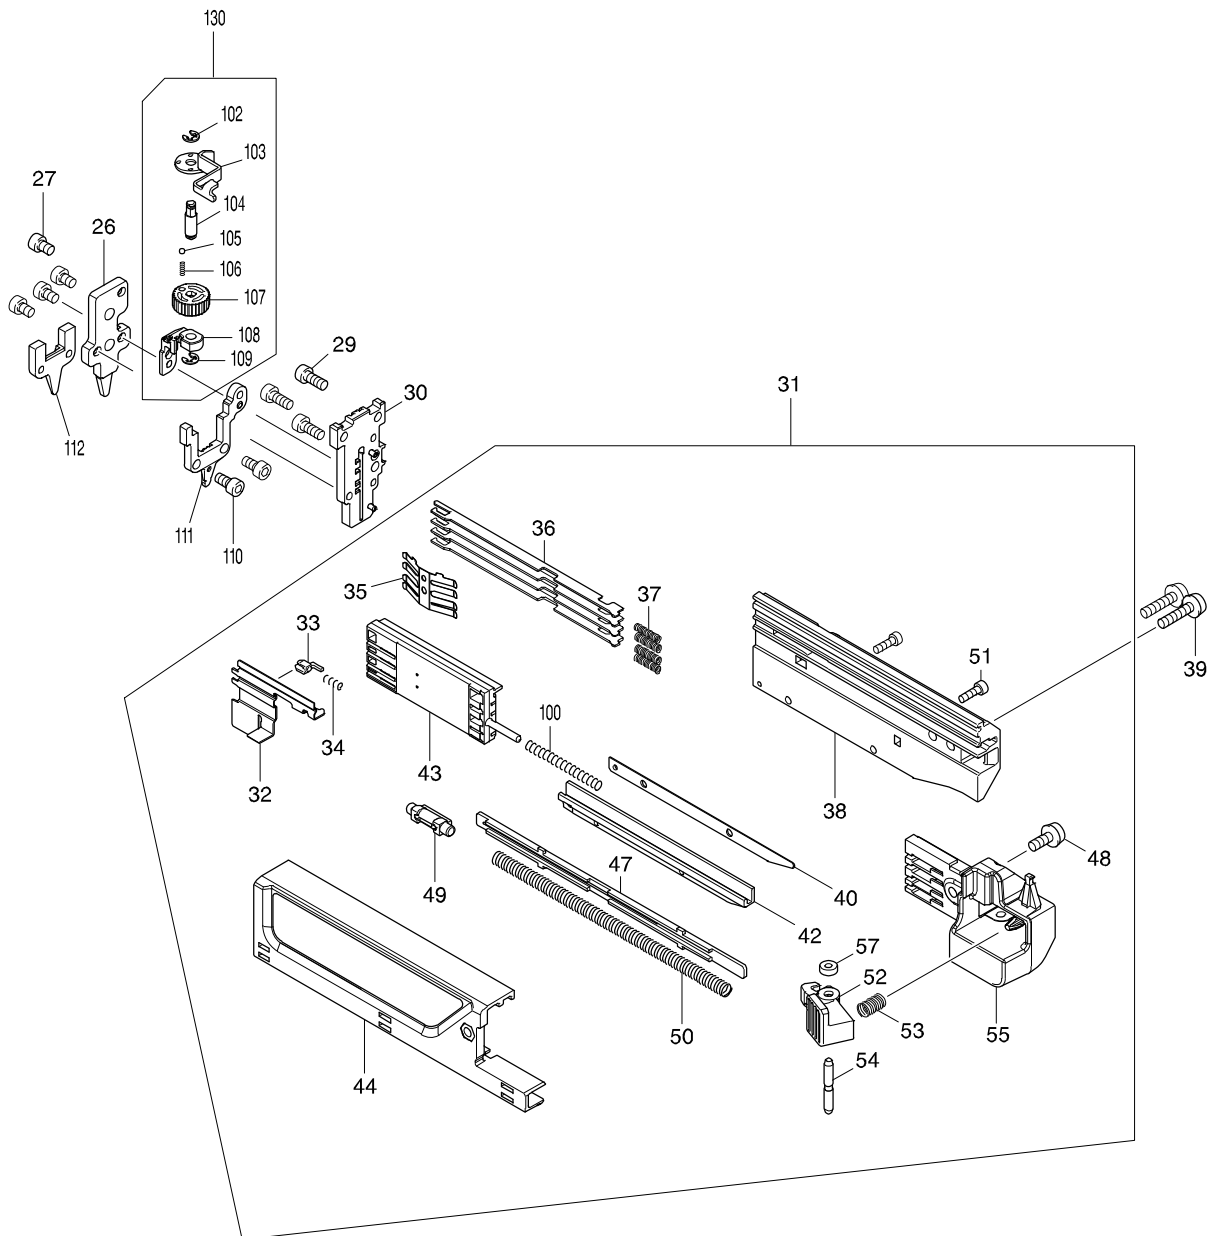

모델번호 PT354D CORDLESS PIN NAILER

모델번호 PT354D CORDLESS PIN NAILER

**모델명 : PT354D**

도번	부품코드	품명	단위	소요량
001	266901-4	TAPPING SCREW 4X14	EA	1
003	183G24-4	HOUSING SET	EA	1
004	644813-5	TERMINAL	EA	1
007	915101-0	BINDING HEAD SCREW M4X6	PC.	4
008	457384-1	FRONT COVER	PC.	1
010	345704-0	UPPER PLATE	PC	1
011	347140-6	RAIL	PC.	1
013	326903-3	GUIDE BOLT	EA	1
014	347143-0	BOTTOM PLATE	PC.	1
015	457389-1	SPRING HOLDER	PC.	1
016	347148-0	SPRING BASE	PC.	1
017	232364-6	COMPRESSION SPRING 17	PC.	1
018	347141-4	HUMMER	PC.	1
019	424952-5	CUSHION	PC.	1
020	253804-1	FLAT WASHER 6 FOR HR4000C	EA	1
022	319537-9	HOLDER	PC.	1
023	931302-2	HEX.NUT M6 FOR HR4000C	EA	1
024	345702-4	DRIVER	EA	1
025	268157-5	PIN 4	EA	1
026	144291-4	DRIVER GUIDE COVER COMPLETE	PC.	1
027	922102-1	HEX. SOCKET HEAD BOLT M4X6	PC	4
029	922112-8	HEX. SOCKET HEAD BOLT M4X10	PC	3
030	144330-0	DRIVER GUIDE COMPLETE	PC.	1
031	135897-9	MAGAZINE ASSY	EA	1
032	347138-3	PUSHER	PC.	1
033	310176-8	STOPPER	PC	1
034	233018-8	COMPRESSION SPRING 3	PC	1
035	232362-0	LEAF SPRING	PC.	1
036	346239-4	NAIL STOPPER	PC.	4
037	232367-0	COMPRESSION SPRING 3	PC.	4
038	458195-7	MAGAZINE	EA	1
039	911133-5	PAN HEAD SCREW M4X18	EA	2
040	347137-5	SPACER	PC.	1
042	144335-0	LOWER RAIL COMPLETE	PC.	1
043	457382-5	NAIL GUIDE HOLDER	PC.	1
044	457380-9	UPPER RAIL	PC.	1
044-1	931102-0	HEX. NUT M4	PC	1
047	457387-5	SPRING COVER	PC.	1
048	911113-1	PAN HEAD SCREW	EA	1
049	457383-3	SHOULDER PIN 5-6	PC.	1
050	232366-2	COMPRESSION SPRING 5	PC.	1
051	266177-3	HEX. SOCKET HEAD BOLT M3X10	PC	2
052	457388-3	LEVER	PC.	1
053	233117-6	COMPRESSION SPRING 6	PC.	1
054	256793-9	PIN 3	EA	1
055	457381-7	SLIDE DOOR CAP	PC.	1
056	268158-3	PIN 5	PC	1
057	262054-7	URETHANE RING 3	EA	1
058	347139-1	LOCK ARM	PC.	1
059	629268-5	DC MOTOR	EA	1
060	267053-4	FLAT WASHER 12	EA	1
061	227166-3	INTERNAL GEAR 69	PC	1
063	221961-3	SPUR GEAR 27	PC	3
064	154973-0	SPUR GEAR 7 COMPLETE	PC	1
065	345773-1	ANTI BACK PLATE	PC	1
066	144290-6	SPUR GEAR 55 COMPLETE	PC.	1