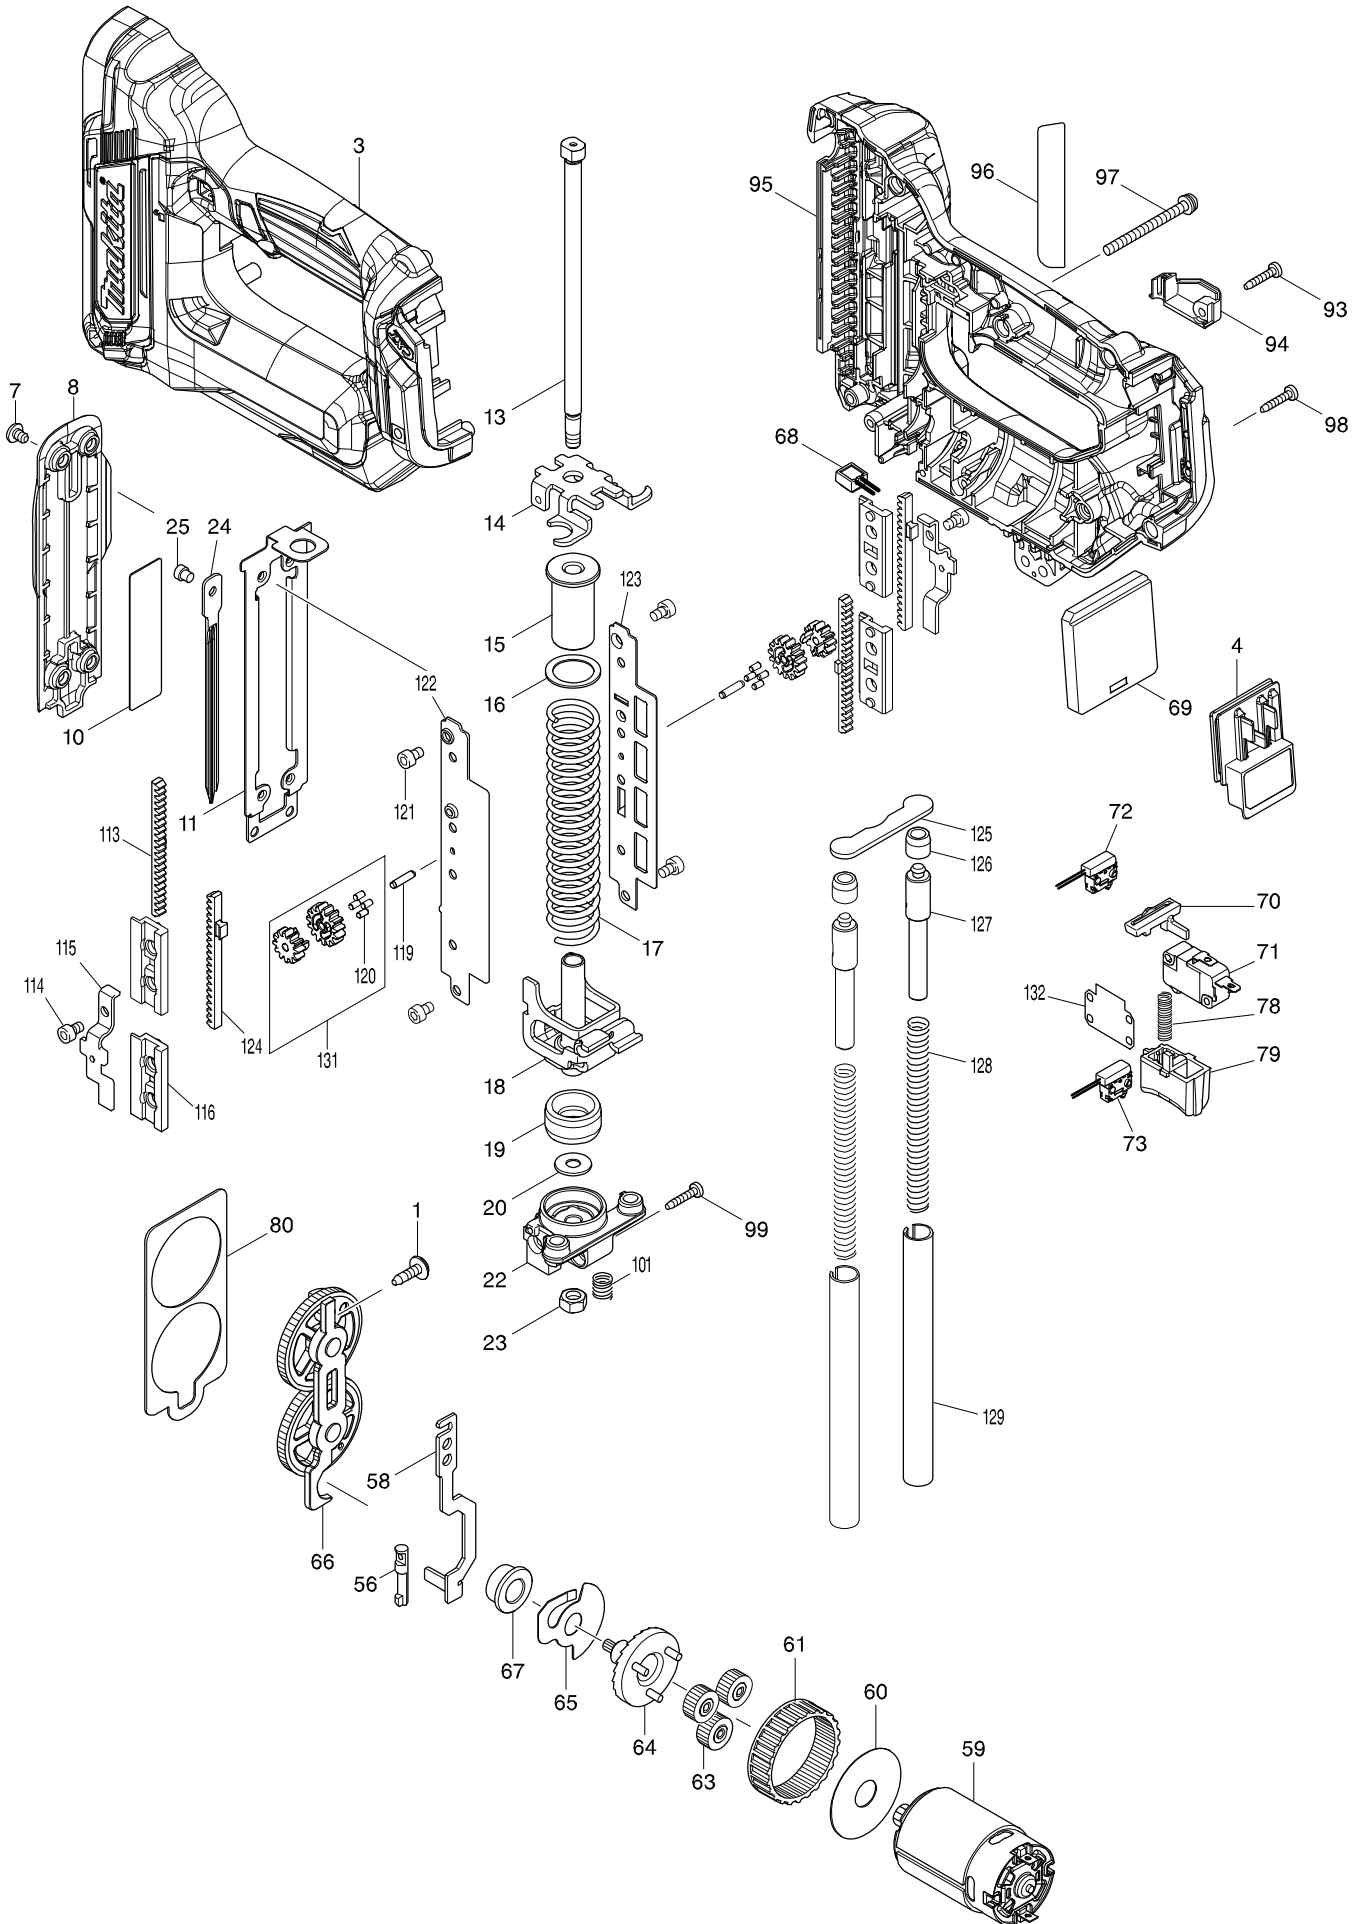

모델번호 PT354D CORDLESS PIN NAILER