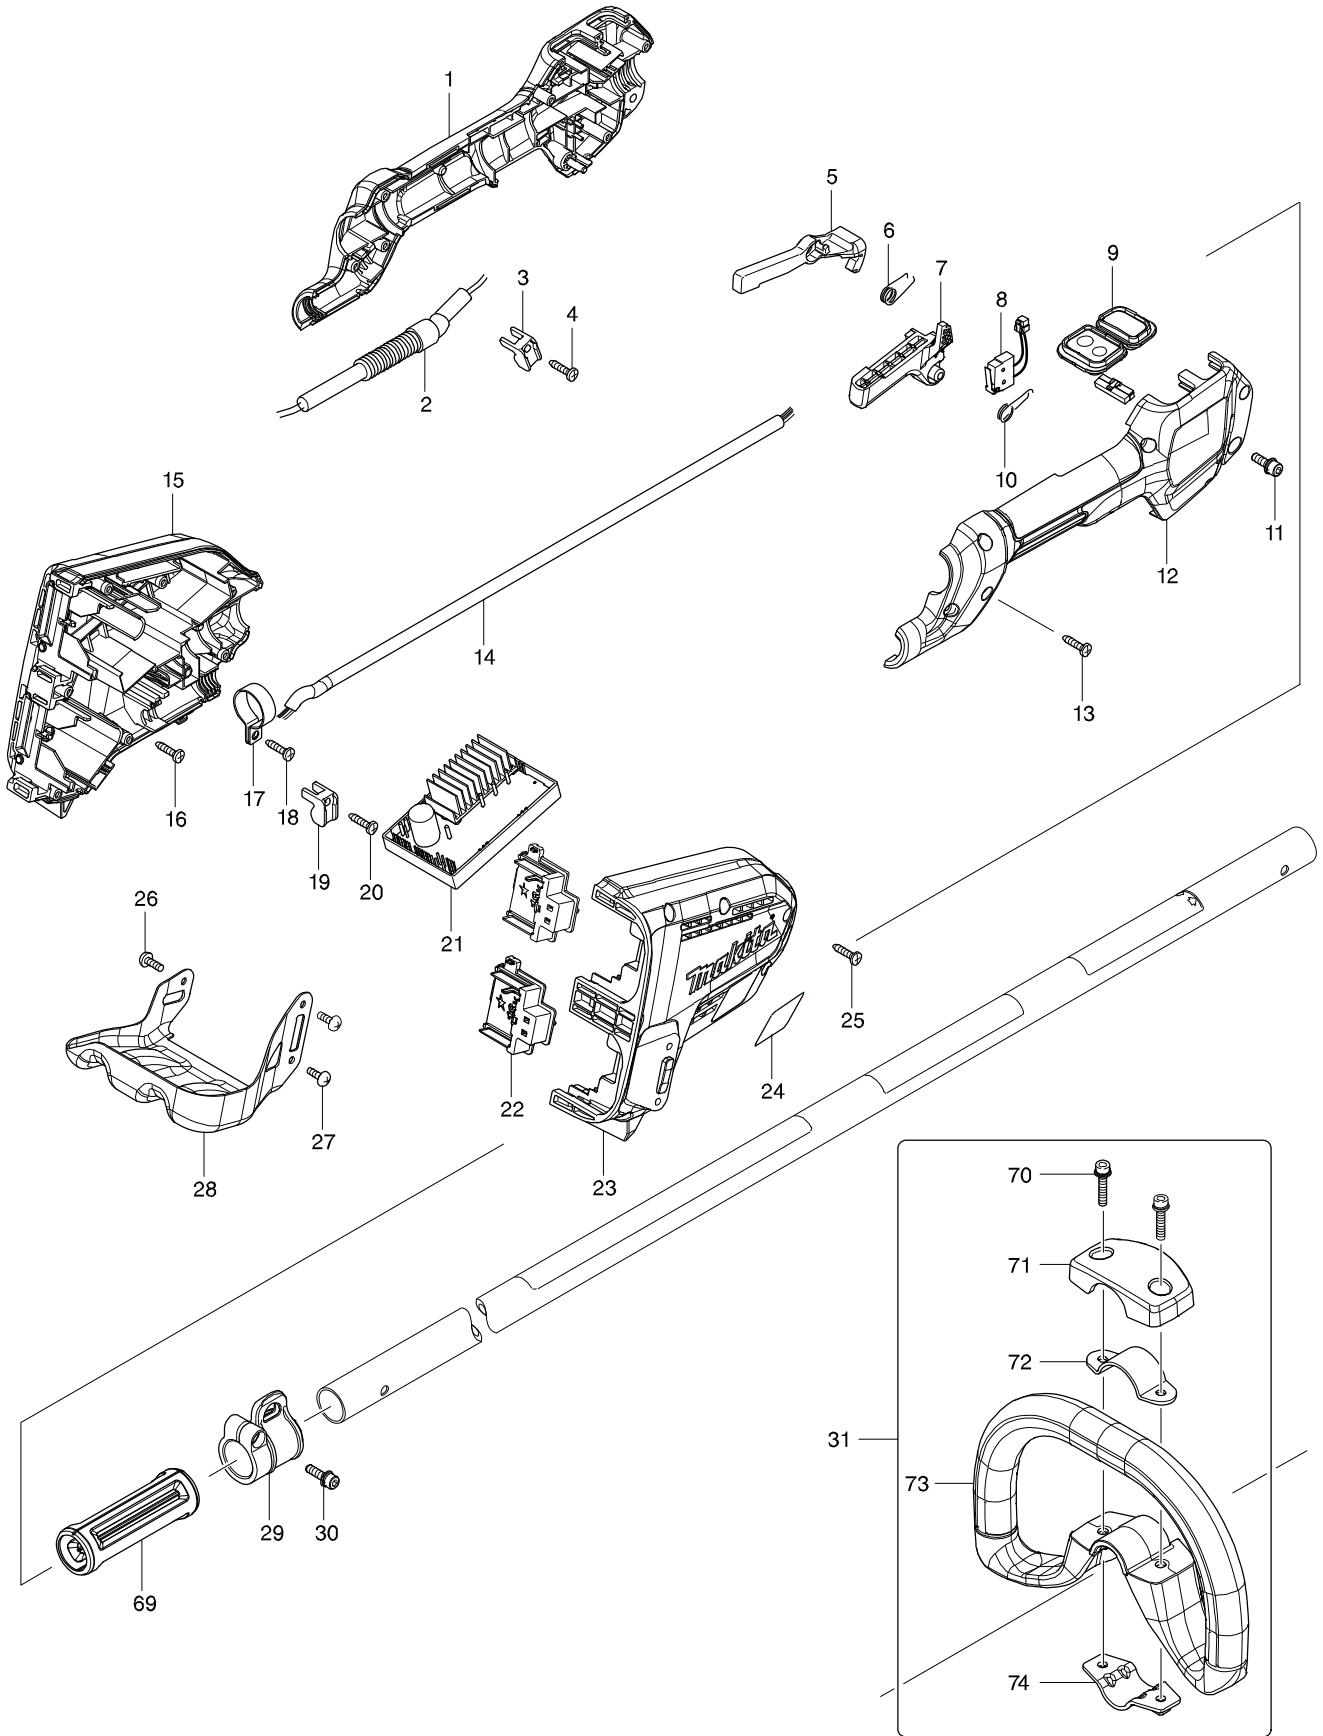

모델번호 DUR366L CORDLESS GRASS TRIMMER