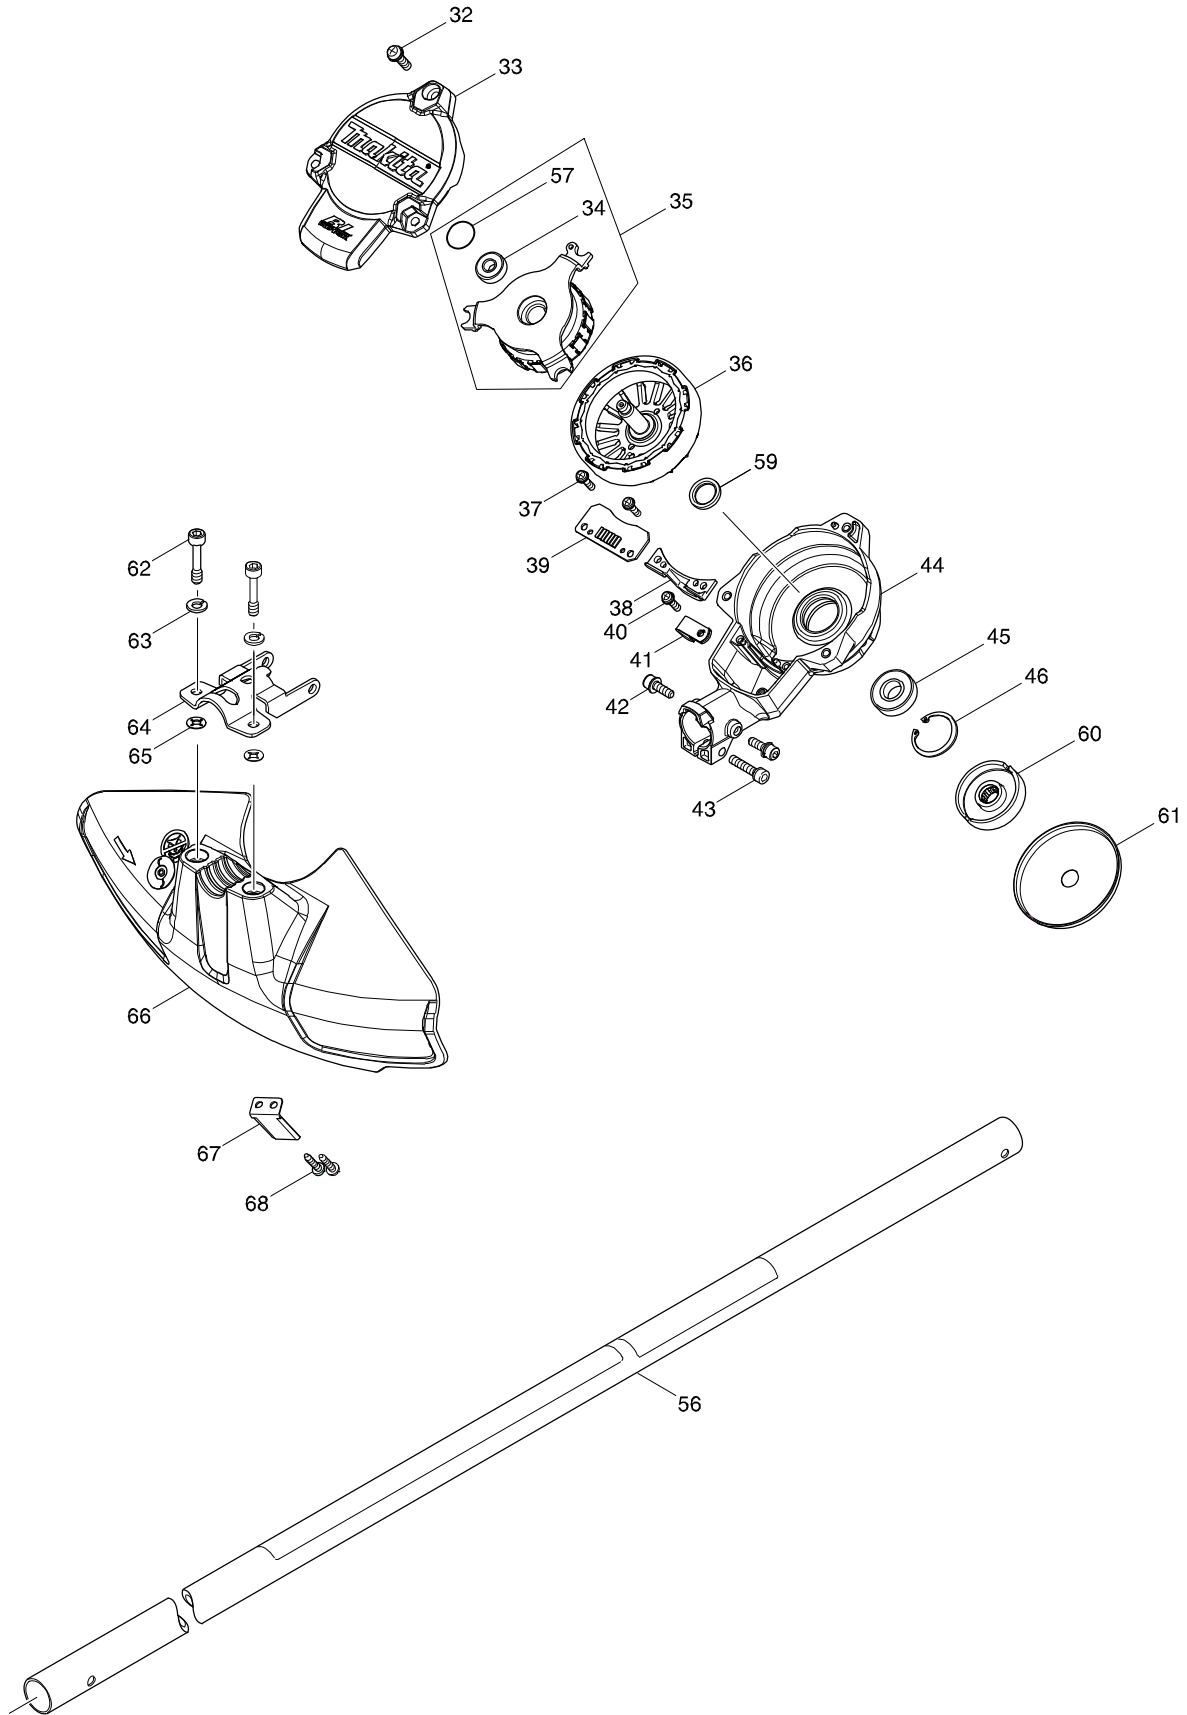

모델번호 DUR366L CORDLESS GRASS TRIMMER

모델번호 DUR366L CORDLESS GRASS TRIMMER