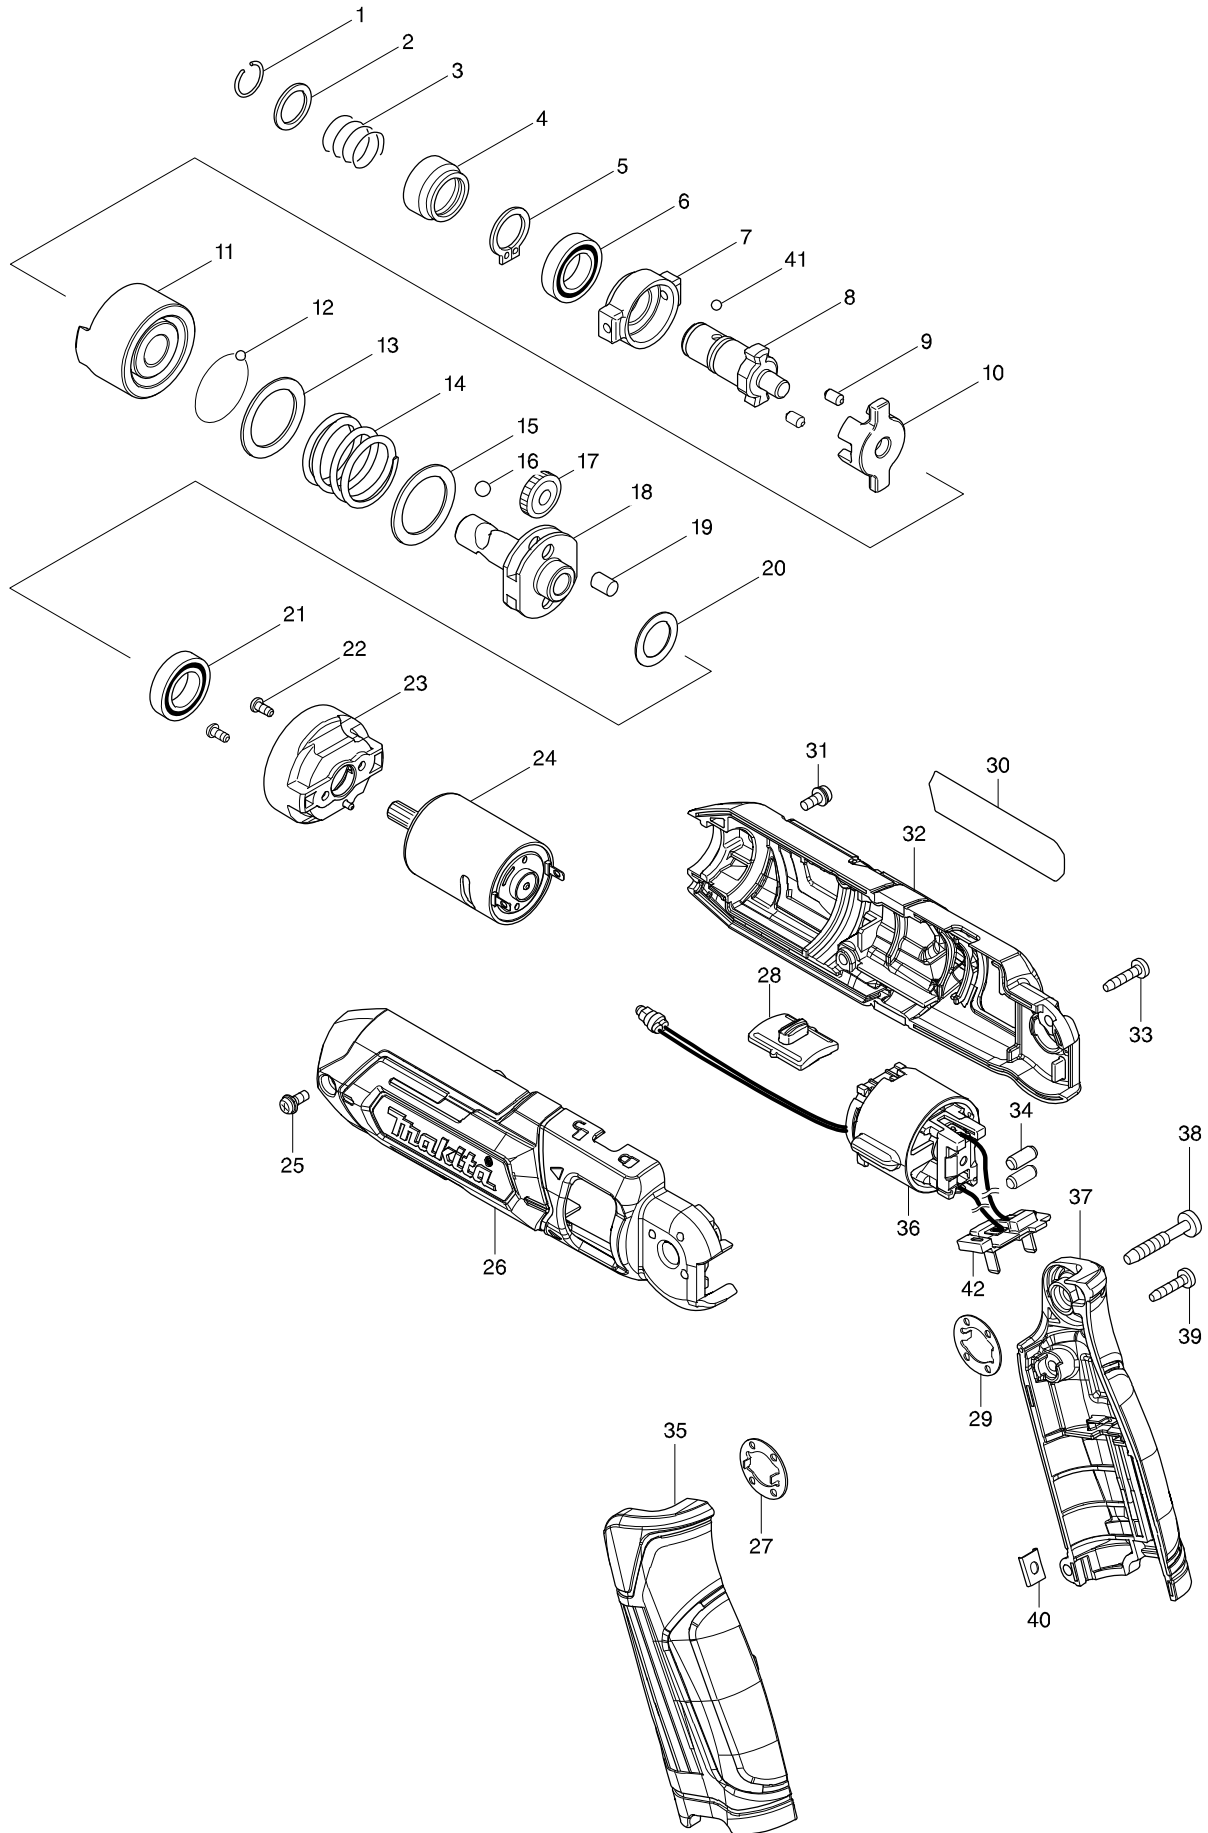

모델번호 TD022D CORDLESS IMPACT DRIVER

모델명 : TD022D

도번	부품코드	품명	단위	소요량
001	231965-7	RING SPRING 10	PC	1
002	267143-3	FLAT WASHER 11	PC	1
003	233005-7	COMPRESSION SPRING 13	PC	1
004	324711-6	BIT SLEEVE	PC	1
005	961072-9	RETAINING RING S-12	PC	1
006	210108-4	BALL BEARING 6801LLU	PC	1
007	313136-9	LOCK RING	PC	1
008	324712-4	SPINDLE N	PC	1
009	268160-6	PIN 3.5	PC	2
010	324713-2	ANVIL	PC	1
011	324714-0	HAMMER	PC	1
012	216019-1	STEEL BALL 3	PC	23
013	267335-4	FLAT WASHER 20	PC	1
014	233481-5	COMPRESSION SPRING 20	PC	1
015	267335-4	FLAT WASHER 20	PC	1
016	216002-8	STEEL BALL 4.8	EA	2
017	227173-6	SPUR GEAR 27	PC	2
018	324715-8	SPINDLE	PC	1
019	268161-4	PIN 5	PC	2
020	253052-2	FLAT WASHER 12	PC	1
021	210108-4	BALL BEARING 6801LLU	PC	1
022	265172-0	+PAN HEAD SCREW M2.6X6	PC	2
023	451522-7	INTERNAL GEAR CASE	EA	1
024	629237-6	DC MOTOR	EA	1
025	265173-8	PAN HEAD SCREW M3X8	PC	1
026	183F00-2	MOTOR HOUSING SET	EA	1
027	267803-7	LOCK WASHER	PC	1
028	451523-5	LOCK LEVER	EA	1
029	267803-7	LOCK WASHER	PC	1
030	852V05-6	TD022D NAME PLATE	EA	1
031	265173-8	PAN HEAD SCREW M3X8	PC	1
032	183F00-2	MOTOR HOUSING SET	EA	1
033	266404-8	TAPPING SCREW BIND 3X14	PC	3
034	263027-3	RUBBER PIN 4	PC	2
035	183E72-1	HANDLE SET	EA	1
036	632H09-8	SWITCH UNIT	EA	1
036-1	688161-2	LINE FILTER	PC.	1
037	183E72-1	HANDLE SET	EA	1
038	266374-1	TAPPING SCREW 4X25	EA	1
039	266404-8	TAPPING SCREW BIND 3X14	PC	2
040	345749-8	SET PLATE	PC	2
041	216019-1	STEEL BALL 3	PC	2
042	643817-4	TERMINAL	PC.	1
A01	784202-3	PHILLIPS BIT 2-45	PC	1
A02	168435-2	HOLSTOR	PC	1