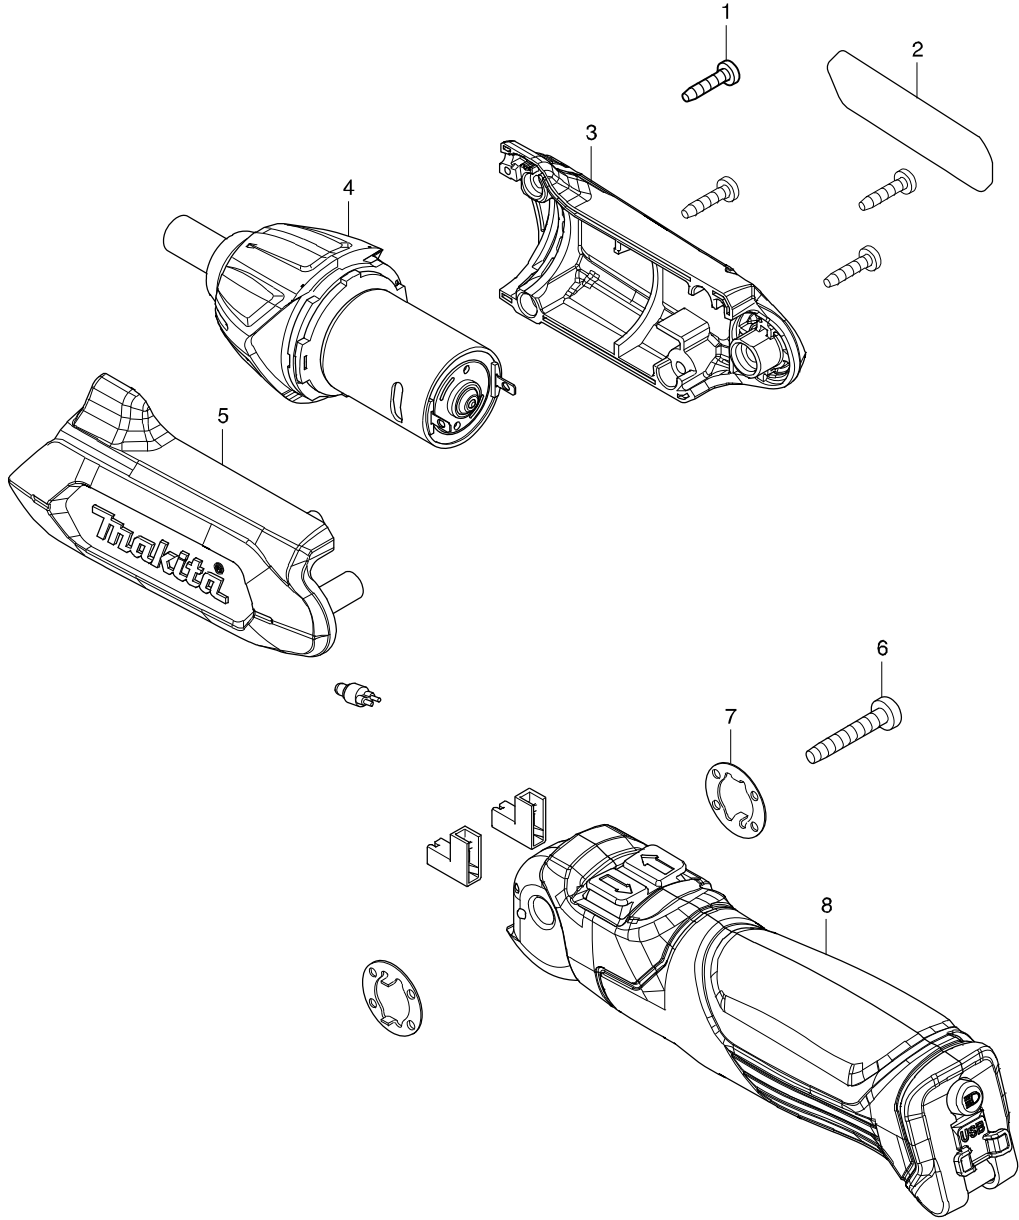

모델번호 DF001D IN-LINE CORDLESS SCREWDRIVER

**모델명 : DF001D**

도번	부품코드	품명	단위	소요량
001	266404-8	TAPPING SCREW BIND 3X14	PC	4
002	852X12-1	DF001D NAME PLATE	EA	1
003	183F38-7	MOTOR HOUSING SET	EA	1
004	123910-5	GEAR ASSEMBLY(EMC COMPLIANT)	EA	1
004-1	221532-6	SPUR GEAR 20B	EA	3
004-2	221531-8	MOTOR PINION	EA	1
004-3	629245-7	DC MOTOR	EA	1
004-4	265172-0	+PAN HEAD SCREW M2.6X6	PC	2
005	183F38-7	MOTOR HOUSING SET	EA	1
006	266374-1	TAPPING SCREW 4X25	EA	1
007	267803-7	LOCK WASHER	PC	2
A01	D-61494	BIT CASE SET A	EA	1
A02	198374-2	ADP07 AC ADAPTER SET	EA	1
A03	661750-8	USB CABLE	EA	1
A04	821704-9	PLASTIC CASE	EA	1