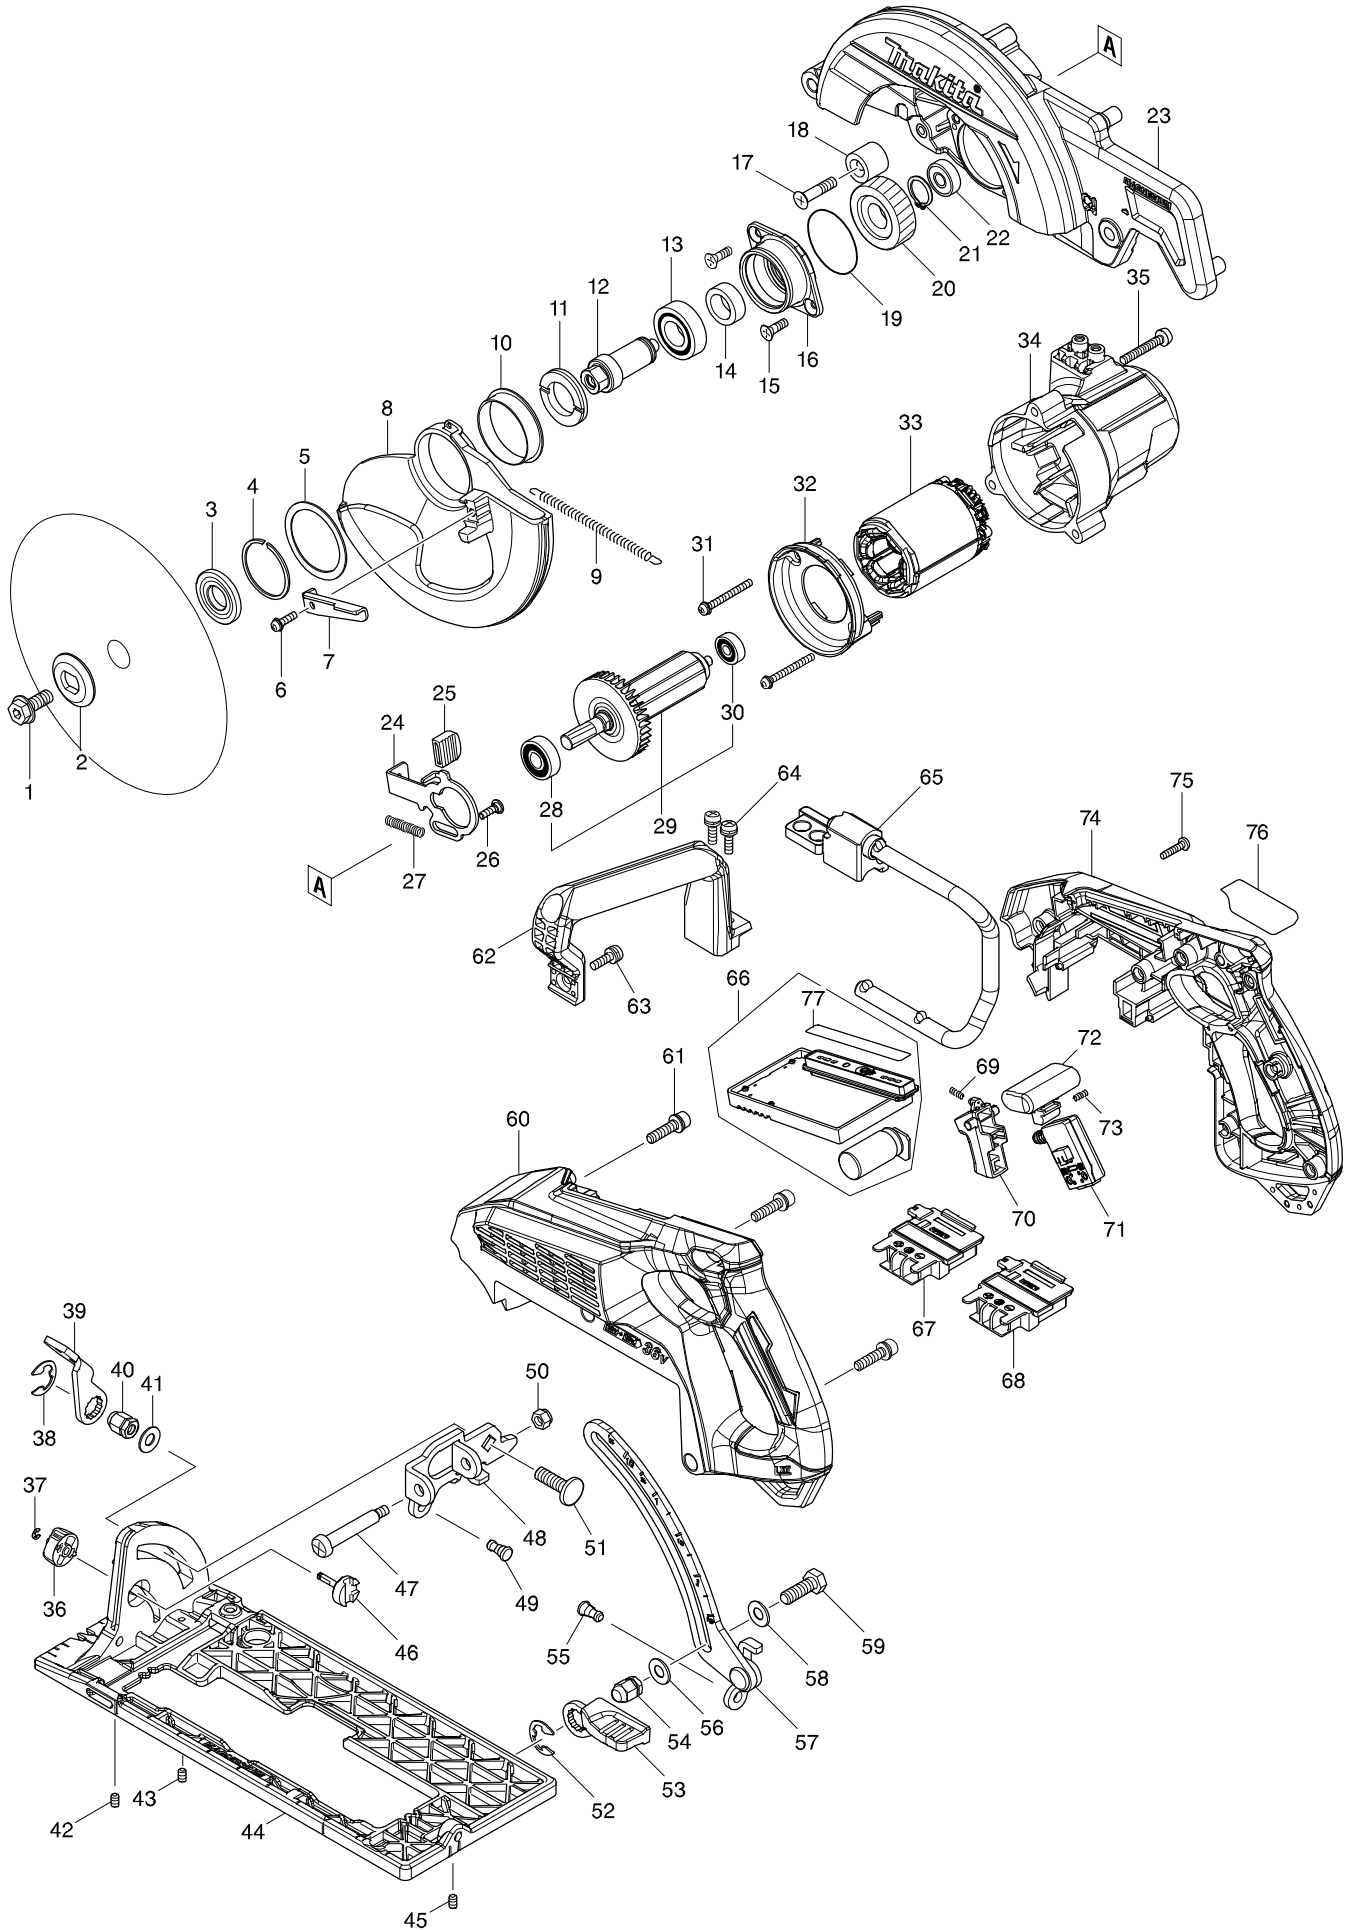

모델번호 DRS780 185MM CORDLESS REAR HANDLE

모델명 : DRS780Z

도번	부품코드	품명	단위	소요량
001	266400-6	HEX. SOCKET HEX. BOLT M8X20	PC	1
002	224409-4	OUT FLANGE35	EA	1
003	224472-7	INNER FLANGE 35	EA	1
004	257423-5	RETAINING RING(EXT) WR-42	EA	1
005	253393-6	FLAT WASHER 42	EA	1
006	911128-8	PAN HEAD SCREW M4X16	EA	1
007	271435-4	LEVER 48	EA	1
008	319543-4	SAFETY COVER	EA	1
009	232371-9	TENSION SPRING 5	PC.	1
010	457434-2	SPACER	EA	1
011	285809-3	BEARING RETAINER 23-36	PC	1
012	326941-5	SPINDLE	EA	1
013	211251-2	BALL BEARING 6003LLB	EA	1
014	257024-9	RING 17	EA	1
015	265034-2	+ COUNTERSUNK HEAD SCREW M5X16	PC	2
016	319544-2	BEARING BOX	EA	1
17	251572-0	#NAME?	EA	1
18	262185-2	RUBBER SLEEVE8	EA	1
19	213565-5	O RING 42	PC.	1
20	221542-3	HELICAL GEAR 37	EA	1
21	961057-5	RETAINING RING S-17	EA	1
22	210029-0	BALL BEARING 608ZZ	PC	1
23	144513-2	BLADE CASE COMPLETE	EA	1
023-1	213434-0	O RING 26	EA	1
24	347168-4	SHAFT LOCK	EA	1
25	286039-9	CAP	EA	1
26	251529-1	#NAME?	EA	1
27	232381-6	COMPRESSION SPRING 6	EA	1
28	210059-1	BALL GEARING 600DDW	PC	1
29	519435-9	ROTOR ASSY	EA	1
30	210022-4	BALL BEARING 626DDW	EA	1
31	911566-4	P.H.SCREW M4X40 WITH WRM	EA	2
32	457430-0	BAFFLE PLATE	EA	1
33	629259-6	STATOR	EA	1
34	144467-3	MOTOR HOUSING COMPLETE	EA	1
034-1	263002-9	RUBBER PIN 4	EA	1
35	911258-5	PAN HEAD SCREW M5X35	PC	3
36	457963-5	DIAL 22	EA	1
37	961017-7	STOP RING E-3	EA	1
38	257953-6	BOW STOP RING E-12	PC	1
39	271434-6	LEVER 56	EA	1
40	252240-8	HEX. CAP NUT M8-13	EA	1
41	941201-0	FLAT WASHER 8	EA	1
42	266229-0	HEX. SOCKET SET SCREW M5X8	PC	1
43	266229-0	HEX. SOCKET SET SCREW M5X8	PC	1
44	319542-6	BASE	EA	1
45	266229-0	HEX. SOCKET SET SCREW M5X8	PC	1
46	324699-0	STOPPER PIN	PC	1
47	251221-9	#NAME?	PC	1
48	347169-2	ANGULAR GUIDE	EA	1
49	256511-5	SHOULDER PIN 6-7	EA	1
50	252014-7	HEX.LOCK NUT M6-10	EA	1
51	251537-2	FLATHEADSQUARE NECKBOLT M8X28	EA	1
52	257953-6	BOW STOP RING E-12	PC	1
53	271433-8	LEVER 59	EA	1
54	252240-8	HEX. CAP NUT M8-13	EA	1