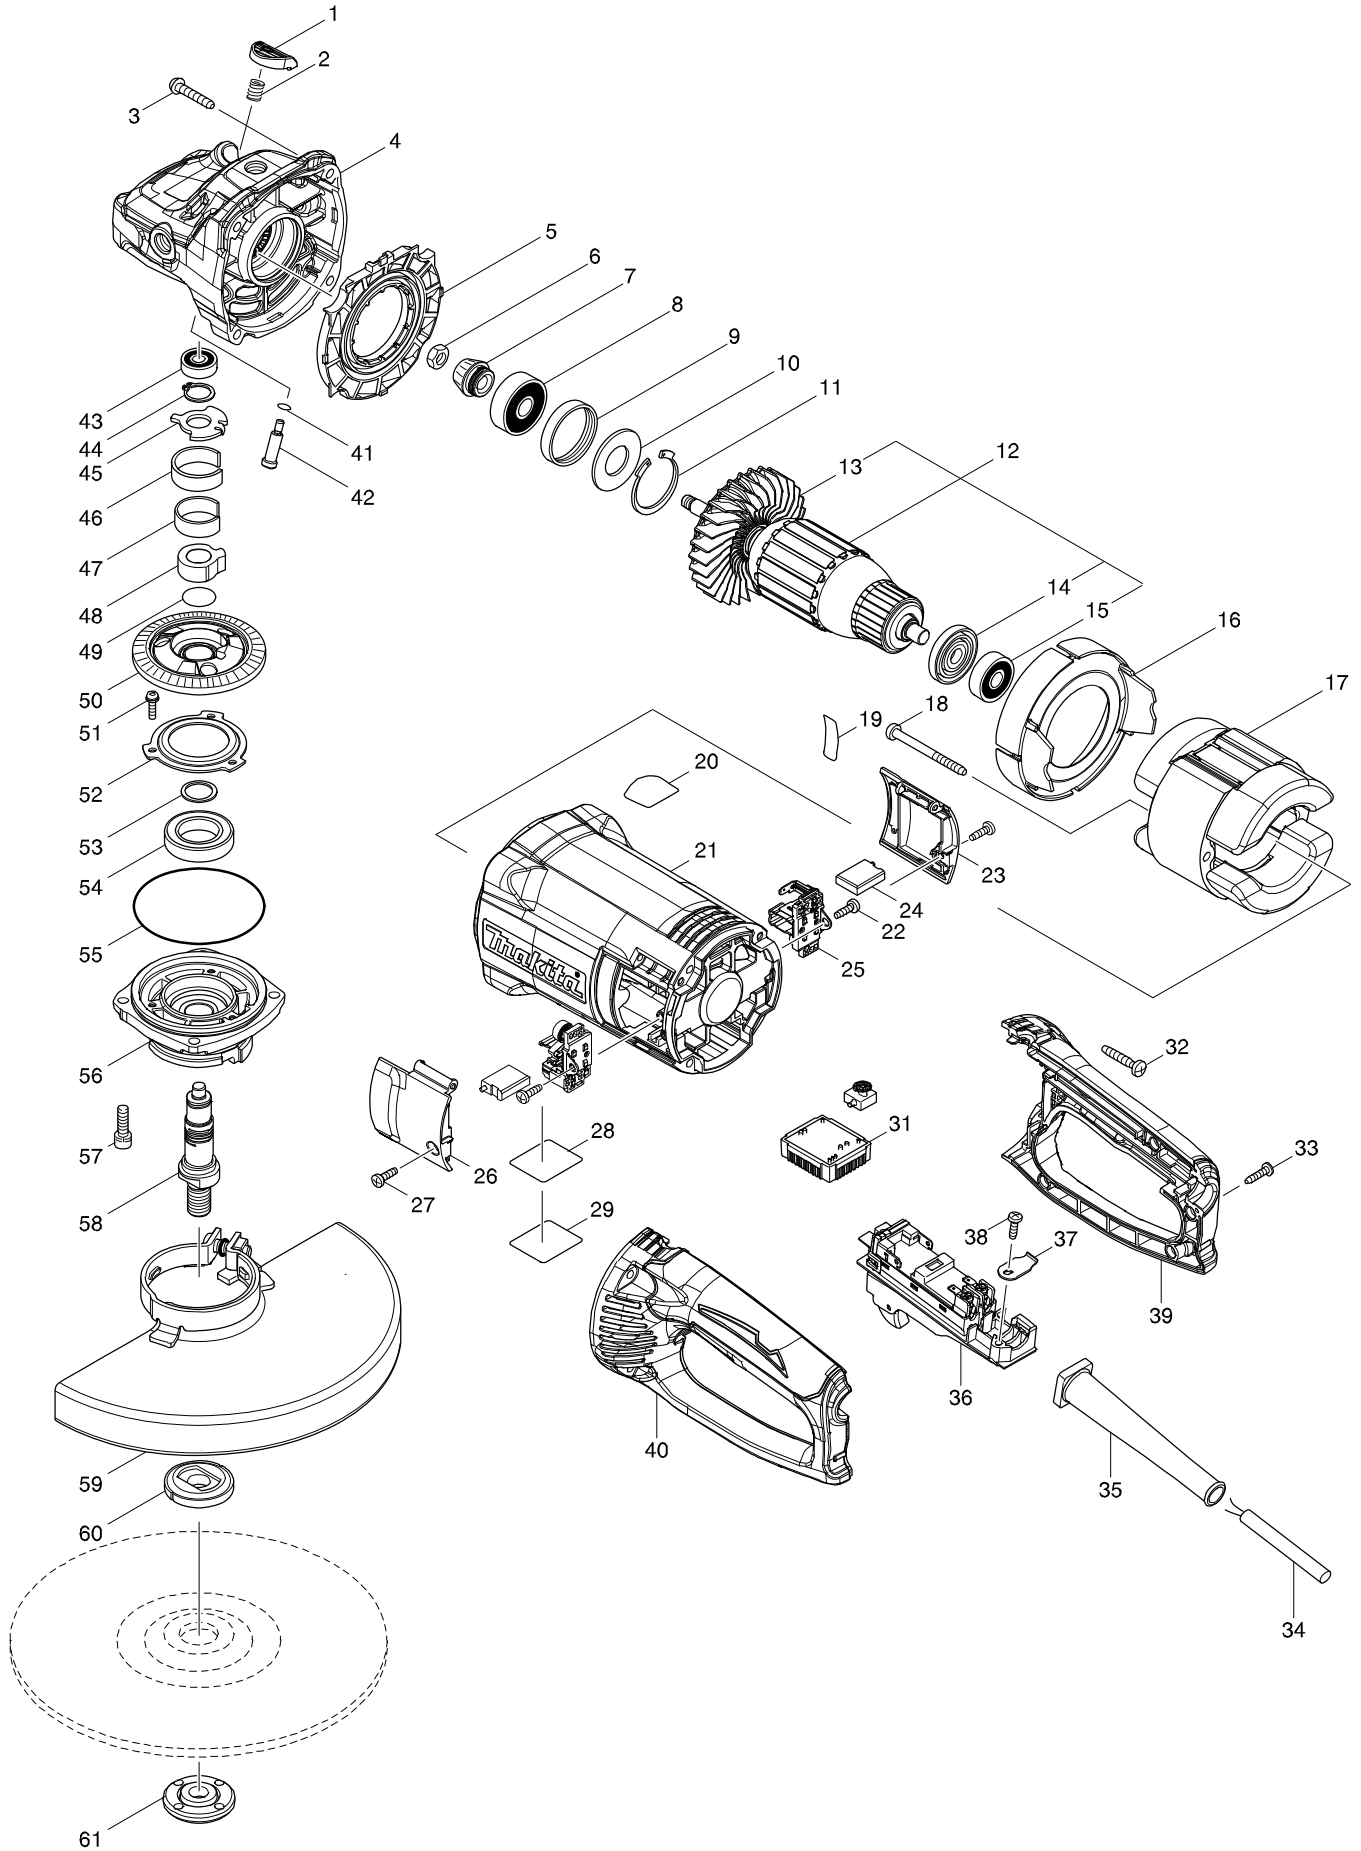

모델번호 GA9063R 230MM ANGLE GRINDER

모델명 : GA9063R

도번	부품코드	품명	단위	소요량
001	456247-8	PIN CAP	EA	1
002	234391-9	COMPRESSION SPRING 8	EA	1
003	251489-7	TAPPING SCREW 5X30	EA	4
004	143485-8	GEAR HOUSING COMPLETE	EA	1
004-1	263002-9	RUBBER PIN 4	EA	1
005	456238-9	DIFFUSER	EA	1
006	252194-9	HEX. NUT M8	EA	1
007	227652-4	SPIRAL BEVEL GEAR 13	EA	1
008	211132-0	BALL BEARING 6301LLU	EA	1
009	262085-6	RUBBER RING 38	EA	1
010	267299-2	FLAT WASHER 20	EA	1
011	962211-4	RETAINING RING R-42	PC	1
012	513448-2	ARMATURE ASSY 220V	EA	1
013	240161-6	FAN 86	EA	1
014	681630-2	INSULATION WASHER	EA	1
015	211087-9	BALL BEARING 6200LLU	EA	1
016	456239-7	BAFFLE PLATE	EA	1
017	621778-8	FIELD 220V	EA	1
018	266044-2	TAPPING SCREW FLANGE PT 5X60	EA	2
019	853D19-0	GA9063R SERIAL NO. LABEL	EA	1
020	898443-6	SJS2 MARK LABEL	PC.	1
021	456240-2	MOTOR HOUSING	EA	1
022	266385-6	TAPPING SCREW 4X14	EA	2
023	456246-0	BRUSH HOLDER COVER R	EA	1
024	197128-4	CARBON BRUSH CB-218	EA	1
025	643715-2	BRUSH HOLDER	EA	2
026	456245-2	BRUSH HOLDER COVER L	EA	1
027	266385-6	TAPPING SCREW 4X14	EA	2
028	853D17-4	GA9063R NAME PLATE	EA	1
029	808D02-2	CLEAR LABEL	EA	1
031	620470-3	CONTROLLER	EA	1
032	251489-7	TAPPING SCREW 5X30	EA	4
033	266326-2	TAPPING SCREW 4X18	PC	4
034	695107-1	POWER SUPPLY CORD 1.5-2-2.5	EA	1
035	682573-1	CORD GUARD 10	PC.	1
036	632F79-5	SWITCH UNIT	EA	1
037	687169-3	STRAIN RELIEF	PC	1
038	266385-6	TAPPING SCREW 4X14	EA	1
039	183G25-2	HANDLE SET	EA	1
040	183G25-2	HANDLE SET	EA	1
041	213026-5	O RING 7	PC	1
042	256571-7	SHOULDER PIN 7	EA	1
043	211032-4	BALL BEARING 608ZZ	EA	1
044	961055-9	RETAINING RING S-15	PC	1
045	346980-9	BALANCER	EA	1
046	346981-7	C TYPE PLATE 33	EA	1
047	346982-5	C TYPE PLATE 29	EA	1
048	326640-9	JOINT SLEEVE	EA	1
049	213859-8	O-RING 19	EA	1
050	227654-0	SPIRAL BEVEL GEAR 54	EA	1
051	911128-8	PAN HEAD SCREW M4X16	EA	3
052	285742-9	BEARING RETAINER 59	EA	1
053	253725-7	FLAT WASHER 17	EA	1
054	211377-0	BALL BEARING 6905LLB	EA	1
055	213760-7	O RING 78	EA	1
056	143515-5	BEARING BOX COMPLETE	EA	1