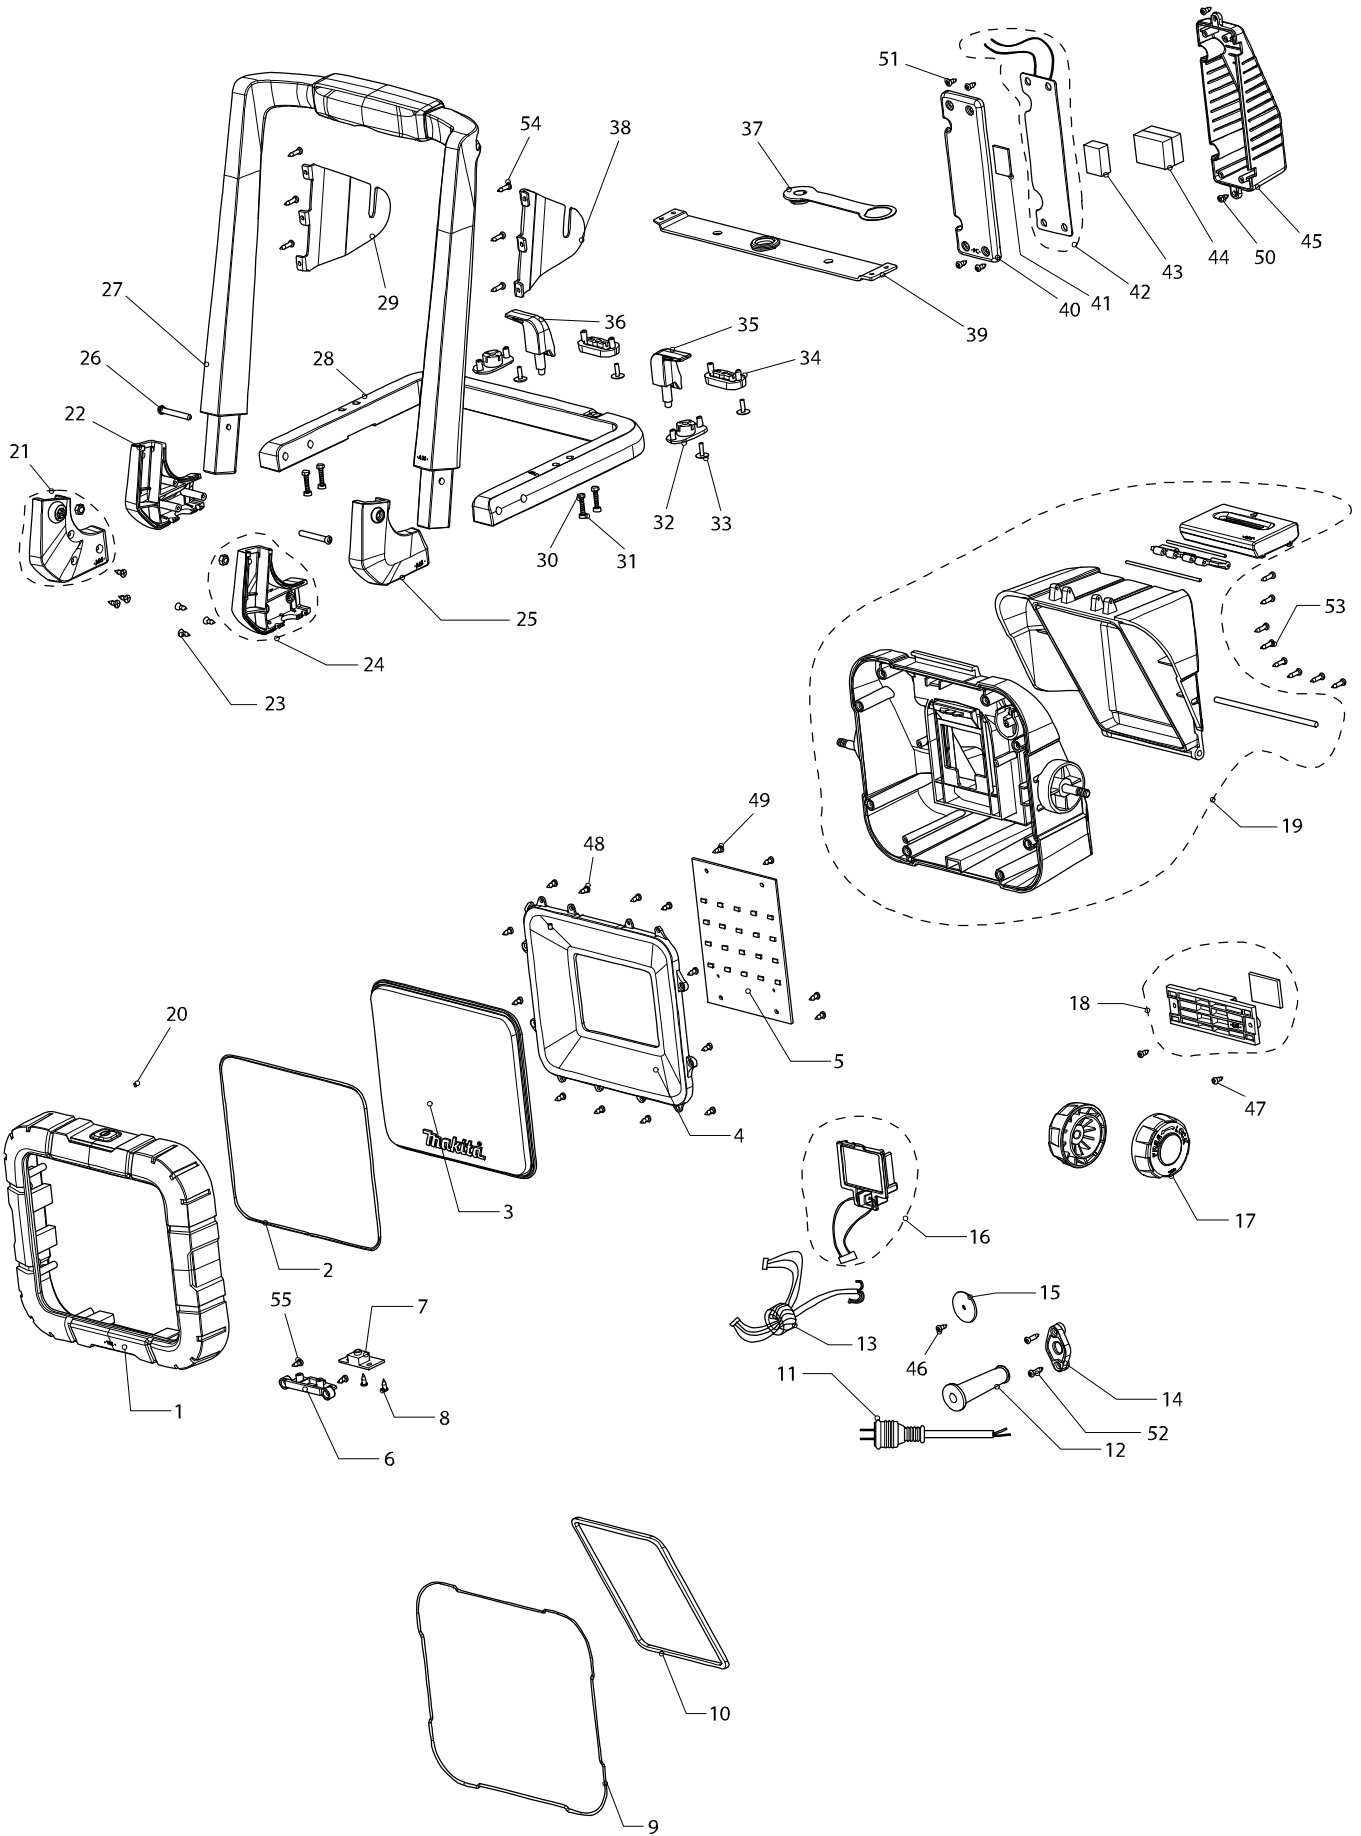

모델번호 DML805 RECHARGEABLE FLASH LIGHT

모델명 : DML805

도번	부품코드	품명	단위	소요량
001	GM00001356	HOUSING(FRONT) ROS88050100	EA	1
002	GM00001353	PACKING C9020805002	EA	1
003	GM00001378	LENS ROS88052000	EA	1
004	GM00001358	REFLECTOR ROS88050300	EA	1
005	GM00001359	LED CIRCUIT ROS88050400	EA	1
006	GM00001341	SWITCH BRACKET C2820805007	EA	1
007	GM00001360	SWITCH CIRCUIT ROS88050500	EA	1
008	GM00001332	SCREW 3 X 8 PB B0130080702	EA	2
009	GM00001354	PACKING C9020805003	EA	1
010	GM00001352	PACKING C9020805001	EA	1
011	GM00001486	POWER SUPPLY CORD	EA	1
012	GM00001417	CORD GUARD	EA	1
013A	GM00001429	LEAD WIRE ASSY	EA	1
014	GM00001344	CORD CLAMP C2820805010	EA	1
015	GM00001338	CORD HOLDER B0405805120	EA	1
016A	GM00001430	BATTERY HOLDER	EA	1
017	GM00001342	KNOB C2820805008	EA	2
018	GM00001363	FIX PLATE ASSY ROS88050800	EA	1
019	GM00001379	BATTERY COVER ASSY ROS88051900	EA	1
020	GM00001343	SWITCH ROD C2820805009	EA	1
021	GM00001371	BRACKET LR ASSY ROS88051600	EA	1
022	GM00001345	BRACKET LL C2820805013	EA	1
023	GM00001334	SCREW 3 X 12 KA B0130120721	EA	6
024	GM00001372	BRACKET RL ASSY ROS88051700	EA	1
025	GM00001346	BRACKET RR C2820805016	EA	1
026	GM00001336	SCREW PM4X29 B0140290704	EA	2
027	GM00001365	FRAME ROS88051000	EA	1
028	GM00001366	BASE ROS88051100	EA	1
029	GM00001367	HANGER L ROS88051200	EA	1
030	GM00001335	SCREW M3 X18 B0130180754	EA	4
031	GM00001337	NUT M3 B0203007000	EA	4
032	GM00001350	FOOT (FRONT) C7420805002	EA	2
033	GM00001331	SCREW 2.6 X 10 PWB B0126100706	EA	4
034	GM00001351	FOOT (BACK) C7420805003	EA	2
035	GM00001347	CORD HOOK(R) C2820805017	EA	1
036	GM00001348	CORD HOOK (L) C2820805018	EA	1
037	GM00001349	ADAPTER C5220805001	EA	1
038	GM00001368	HANGER R ROS88051300	EA	1
039	GM00001369	UNDER STAND ROS88051400	EA	1
040	GM00001340	HOUSING (BOTTOM) C1920805002	EA	1
041	GM00001374	PAD(A) A3255201501	EA	1
042	GM00001415	POWER CIRCUIT ASSY	EA	1
043	GM00001328	PAD(B) A3255201300	EA	1
044	GM00001375	PAD(C) A3255252501	EA	1
045	GM00001376	HOUSING (TOP) C1920805003	EA	1