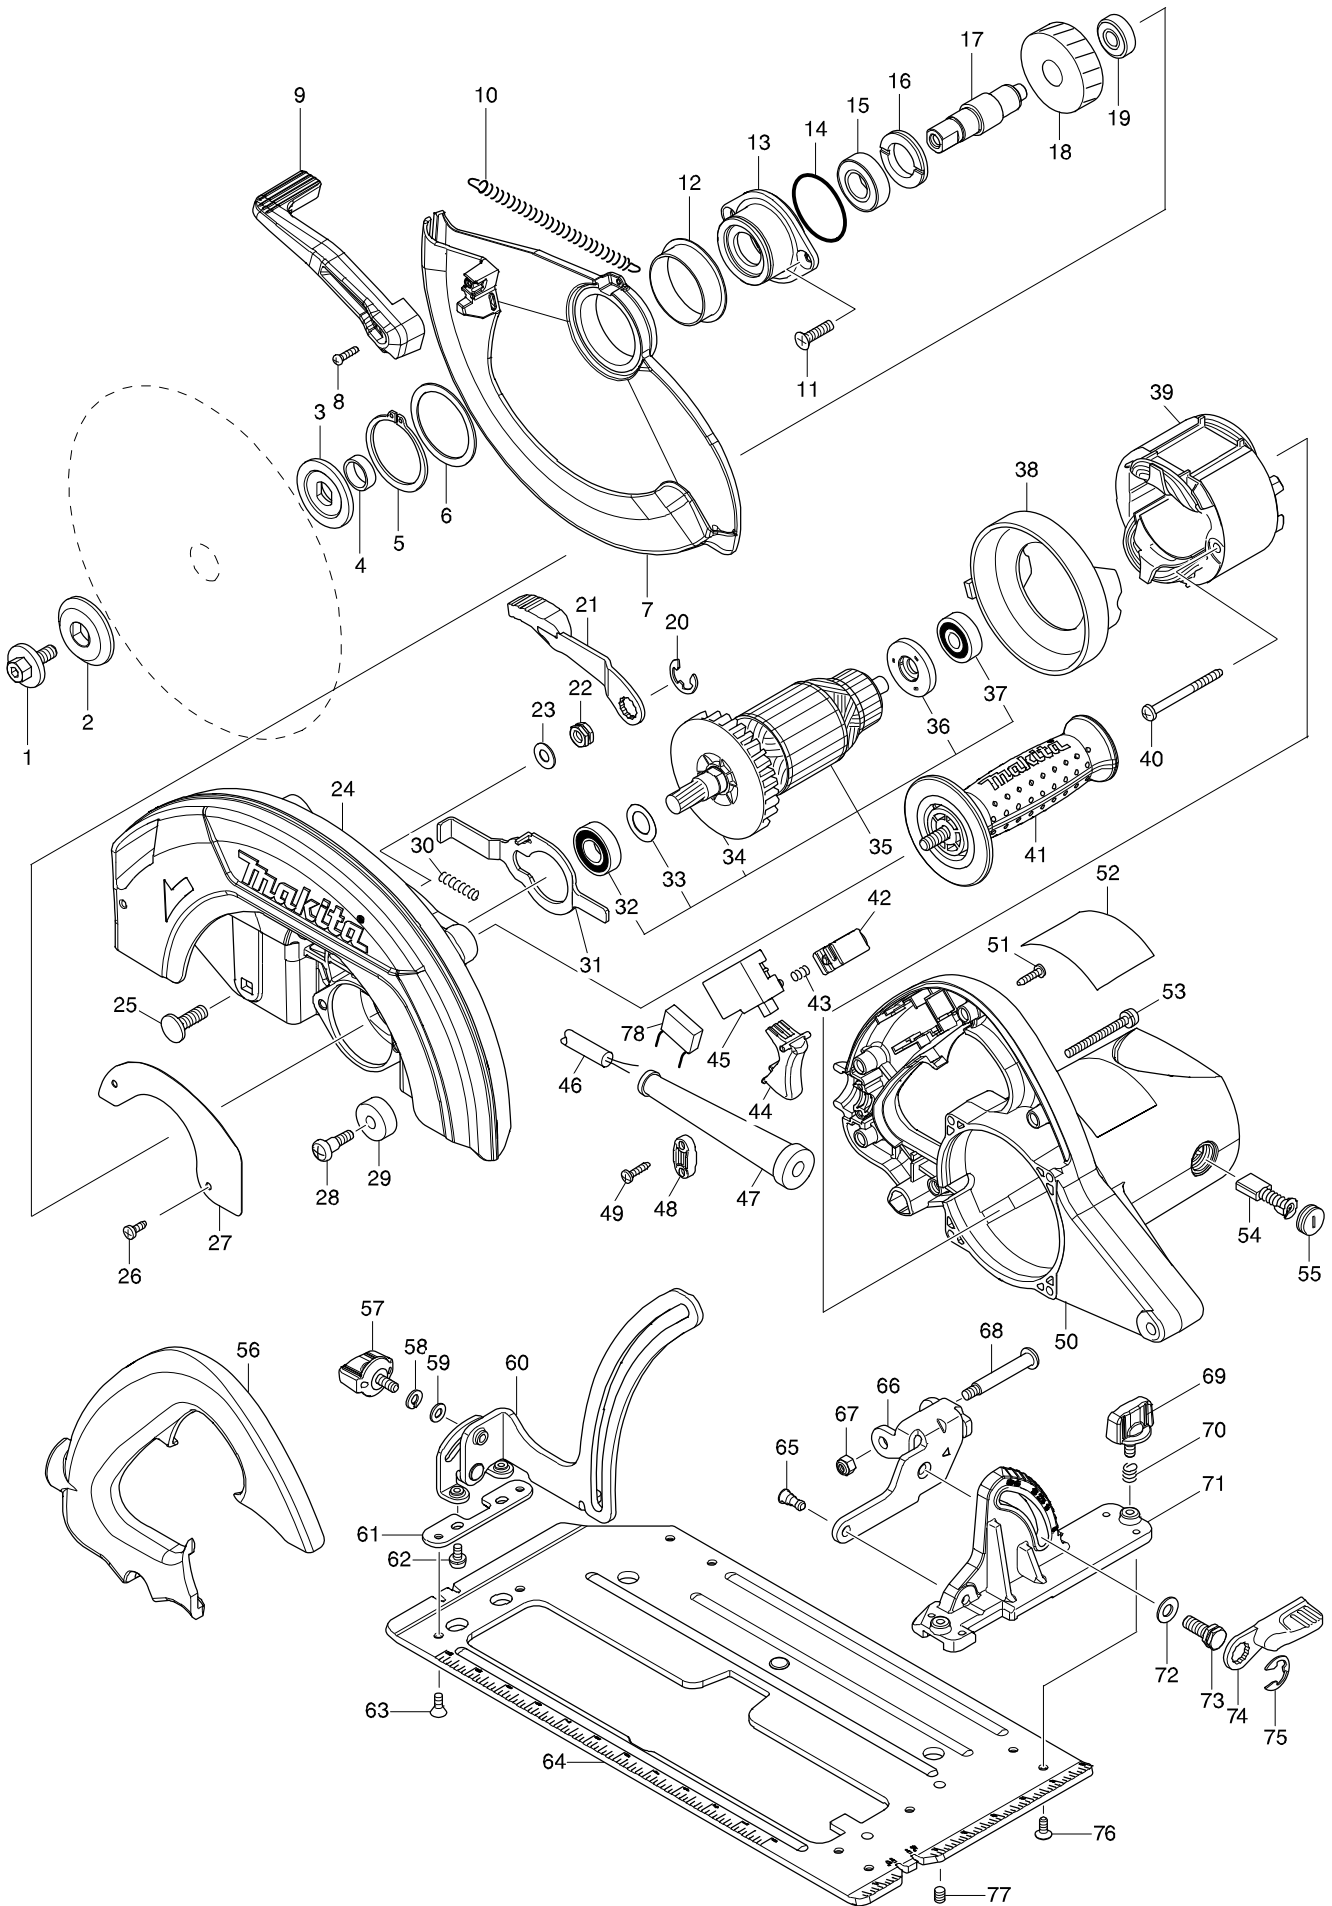

모델번호 HS0600 260MM CIRCULAR SAW

**모델명 : HS0600**

도번	부품코드	품명	단위	소요량
001	251519-4	HEX.SOCKET HEX.BOLT M8X25	EA	1
002	224325-0	OUTER FLANGE 45	PC.	1
003	224371-3	INNER FLANGE 45	PC.	1
004	257279-6	RING 17	PC	1
005	961202-2	RETAINING RING S-45	PC	1
006	267219-6	FLAT WASHER 45	PC.	1
007	319527-2	SAFETY COVER	EA	1
008	265178-8	PAN HEAD SCREW M4X16	PC	1
009	457318-4	LEVER 126	EA	1
010	232356-5	TENSION SPRING 6	EA	1
011	265031-8	+ COUNTERSUNK HEAD SCREW M6X20	PC	2
012	457317-6	SPACER	EA	1
013	319529-8	BEARING BOX	EA	1
014	213676-6	O RING 53	PC	1
015	210301-0	BALL BEARING 6003DDW	EA	1
016	285809-3	BEARING RETAINER 23-36	PC	1
017	326877-8	SPINDLE	EA	1
018	226523-2	HELICAL GEAR 39	PC	1
019	210141-6	BALL BEARING 6000DDW	EA	1
020	257953-6	BOW STOP RING E-12	PC	1
021	271432-0	LEVER 107	EA	1
022	252199-9	HEX NUT M8-13	EA	1
023	941201-0	FLAT WASHER 8	EA	1
024	144378-2	BLADE CASE COMPLETE	EA	1
024-1	213459-4	O RING 32	EA	1
025	266396-1	FLAT H.SQUARE NECK BOLT M8X24	EA	1
026	266026-4	TAPPING SCREW BIND CT 4X12	EA	2
027	347123-6	COVER PLATE	EA	1
028	251518-6	+ PAN HEAD SCREW M6	EA	1
029	262007-6	RUBBER RING 8	PC	1
030	233264-3	COMPRESSION SPRING 5	PC	1
031	344844-1	SHAFT LOCK	PC	1
032	211236-8	BALL BEARING 6002DDW	PC	1
033	267164-5	FLAT WASHER 15	PC	1
034	240003-4	FAN 80	PC	1
035	516818-4	ARMATURE ASSY 220V	PC	1
036	681630-2	INSULATION WASHER	EA	1
037	211066-7	BALL BEARING 6200LLB	EA	1
038	417114-2	BAFFLE PLATE	PC	1
039	596208-7	FIELD ASSY 220V	PC	1
039-1	654020-2	RING TERMINAL	PC	2
039-2	654502-4	CONNECTOR P-2	PC	2
040	266044-2	TAPPING SCREW FLANGE PT 5X60	EA	2
041	144285-9	GRIP 36 COMPLETE	EA	1
042	417116-8	LOCK-ON BUTTON	PC	1
043	233284-7	COMPRESSION SPRING 5	PC	1
044	417115-0	SWITCH LEVER	PC	1
045	651984-1	SWITCH TG71B-2	PC	1
046	696519-1	POWER SUPPLY CORD 1.0-2-2.5	EA	1
047	682564-2	CORD GUARD	PC	1
048	687124-5	STRAIN RELIEF	PC	1
049	266326-2	TAPPING SCREW 4X18	PC	2
050	151848-4	MOTOR HOUSING COMPLETE	PC	1
050-1	643653-8	BRUSH HOLDER 6.5-13.5	EA	2
051	266326-2	TAPPING SCREW 4X18	PC	5
052	852Y38-9	HS0600 NAME PLATE	EA	1