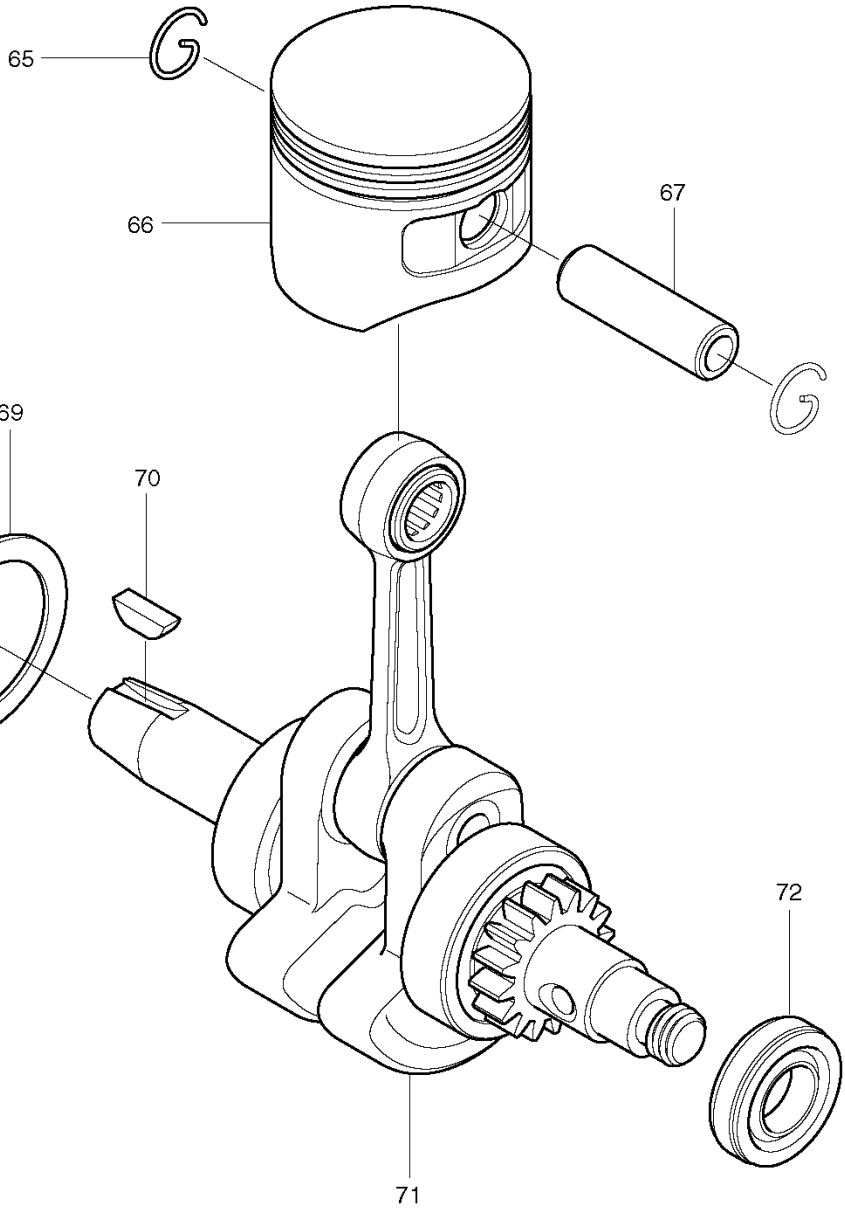

65

66

67

68

69

70

72

71