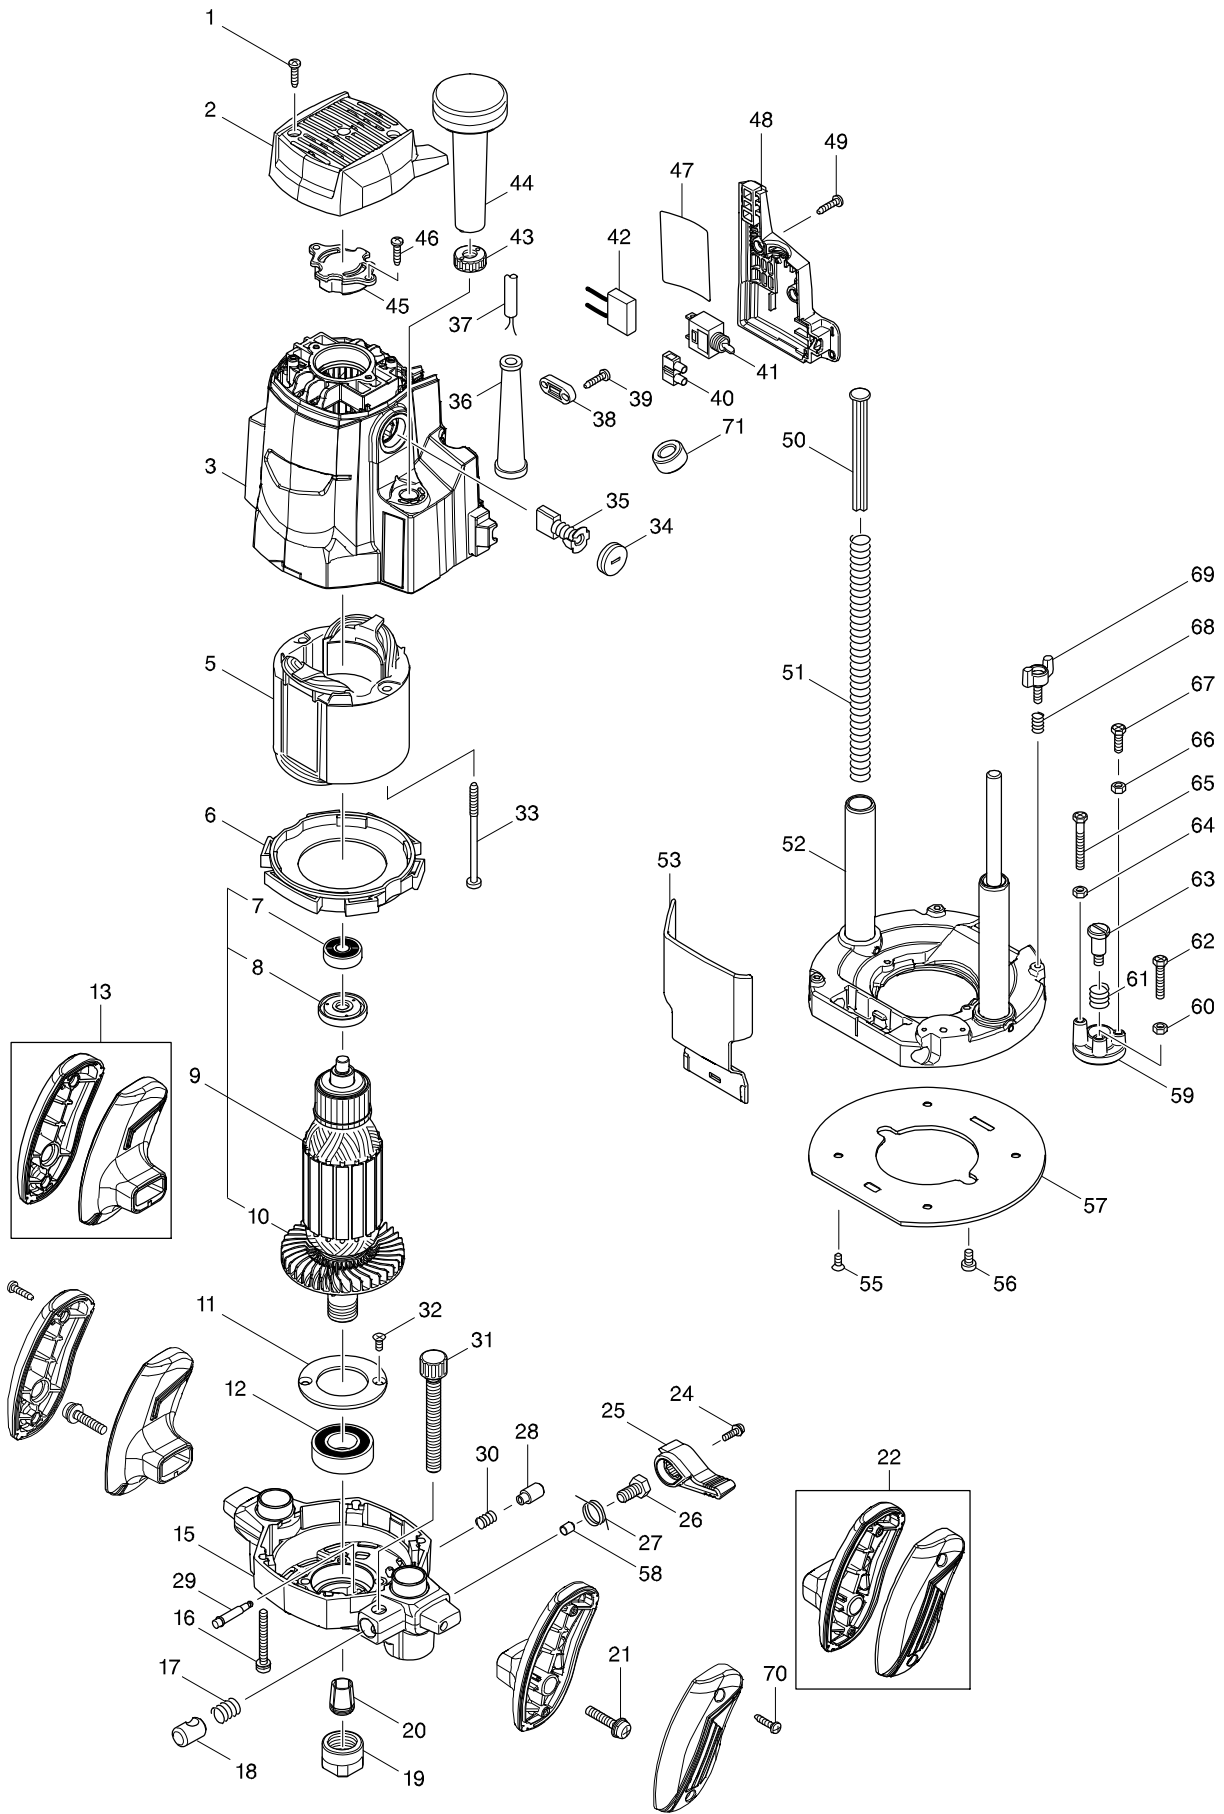

모델번호 M3600 ROUTER

모델명 : M3600M

도번	부품코드	품명	단위	소요량
001	266326-2	TAPPING SCREW 4X18	PC	2
002	454025-0	TOP COVER	PC.	1
003	143577-3	MOTOR HOUSING COMPLETE	EA	1
003-1	643564-7	BRUSH HOLDER	PC.	2
003-2	816811-1	SCALE LABEL	PC.	1
005	596378-2	FIELD ASSY 220V	PC.	1
005-1	654451-5	RING TERMINAL	EA	2
005-2	654502-4	CONNECTOR P-2	PC	2
006	418486-8	BAFFLE PLATE	PC.	1
007	211381-9	BALL BEARING 629ZZ	PC.	1
008	681666-1	RESIN WASHER	PC.	1
009	517883-6	ARMATURE ASSY 220V	PC.	1
010	240069-4	FAN 83	PC.	1
011	285711-0	BEARING RETAINER 50	PC.	1
012	211335-6	BALL BEARING 6004ZZ	PC.	1
013	187513-9	GRIP L SET	PC.	1
015	141868-6	MOTOR BRACKET COMPLETE	PC.	1
016	911268-2	PAN HEAD SCREW M5X45	PC	4
017	233397-4	COMPRESSION SPRING 11	PC.	1
018	324424-9	HALF NUT	PC.	1
019	763629-0	COLLET NUT	EA	1
020	763628-2	COLLET CONE 12MM	EA	1
021	911353-1	PAN HEAD SCREW M6X30	EA	2
022	187516-3	GRIP R SET	PC.	1
24	265099-4	PAN HEAD SCREW M4X14	PC	1
25	454033-1	LOCK LEVER	PC.	1
26	266335-1	SET BOLT M8X16	PC.	1
27	231670-6	TORSION SPRING 16	PC.	1
28	286270-7	CAP 11	PC.	1
29	256482-6	SHOULDER PIN 6	PC.	1
30	233396-6	COMPRESSION SPRING 7	PC.	1
31	265759-8	THUMB SCREW M10X80	PC.	1
32	265135-6	COUNTERSUNK HEAD SCREW M4X10	PC.	2
33	266328-8	TAPPING SCREW 5X80	PC	2
34	643700-5	BRUSH HOLDER CAP 7-18	EA	2
35	B-80341	CARBON BRUSH CB-203A	SET	1
36	682540-6	CORD GUARD 9.3-90	EA	1
37	696503-6	POWER SUPPLY CORD 1.0-2-2.0	EA	1
38	687124-5	STRAIN RELIEF	PC	1
39	266326-2	TAPPING SCREW 4X18	PC	2
40	654532-5	TERMINAL BLOCK 1P	EA	1
41	651425-7	SWITCH STL115ADT	PC.	1
43	418484-2	NYLON NUT M10	PC.	1
44	286271-5	CAP 15	PC.	1
45	317747-2	BEARING BOX	PC.	1
46	266326-2	TAPPING SCREW 4X18	PC	2
47	851Y27-1	M3600 NAME PLATE	EA	1
48	454027-6	SWITCH COVER	PC.	1
49	266326-2	TAPPING SCREW 4X18	PC	2
50	418492-3	POLE	PC.	1
51	233456-4	COMPRESSION SPRING 11	EA	2
52	141867-8	BASE COMPLETE	PC.	1
53	454032-3	CHIP DEFLECTOR	PC.	1
55	265135-6	COUNTERSUNK HEAD SCREW M4X10	PC.	4
56	265133-0	BINDING HEAD SCREW M5X10	PC.	2
57	454026-8	BASE PLATE	PC.	1