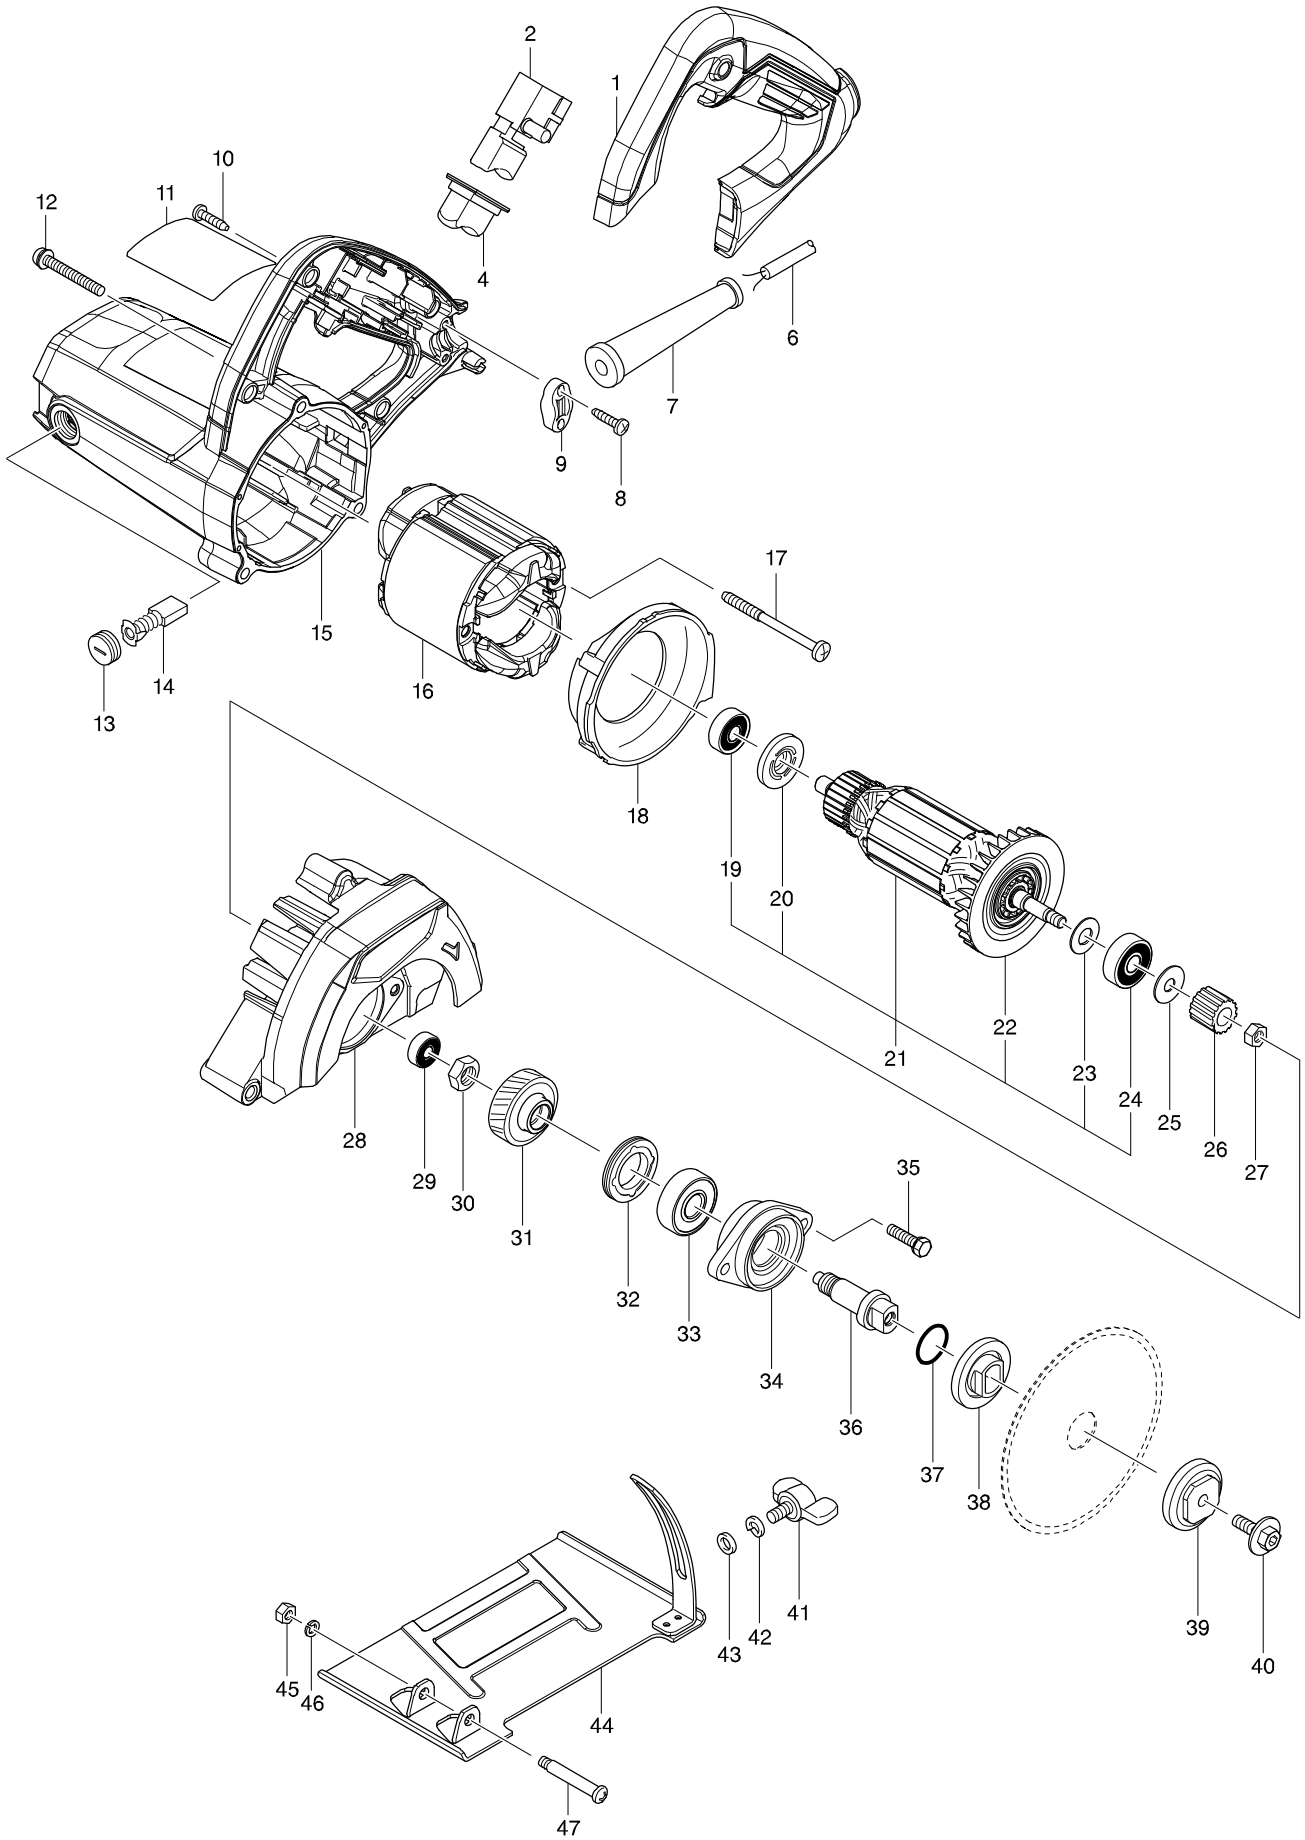

모델번호 M4100 110MM CUTTER

모델명 : M4100M

도번	부품코드	품명	단위	소요량
001	454196-3	HANDLE COVER	PC.	1
002	650250-3	SWITCH	EA	1
004	424585-6	DUST COVER	EA	1
006	696503-6	POWER SUPPLY CORD 1.0-2-2.0	EA	1
007	682540-6	CORD GUARD 9.3-90	EA	1
008	266326-2	TAPPING SCREW 4X18	PC	2
009	687124-5	STRAIN RELIEF	PC	1
010	266326-2	TAPPING SCREW 4X18	PC	4
011	852G81-0	M4100 NAME PLATE	EA	1
012	265104-7	PAN HEAD SCREW M5X40	PC	3
013	644500-6	HOLDER CAP 7X11	PC.	2
014	B-80379	CARBON BRUSH SET CB-303A	SET	1
015	142196-2	MOTOR HOUSING COMPLETE	PC.	1
015-1	644501-4	BRUSH HOLDER 5-11	EA	2
016	593968-2	FIELD ASS'Y 220V	EA	1
016-1	654020-2	RING TERMINAL	PC	2
016-2	654485-8	PARALLEL SPLICE	EA	2
017	266352-1	TAPPING SCREW 5X65	EA	2
018	417810-2	BAFFLE PLATE	PC	1
019	210046-0	BALL BEARING 608ZZ	PC.	1
020	681644-1	INSULATED WASHER	PC	1
021	513873-7	ARMATURE ASSY 220V	PC.	1
022	240053-9	FAN 65	PC	1
023	267237-4	FLAT WASHER 9	PC	1
24	210125-4	BALL BEARING 629DDW	PC.	1
25	267239-0	FLAT WASHER 9	PC	1
26	226552-5	HELICAL GEAR 15	PC	1
27	252186-8	HEX. NUT M6	PC.	1
28	143583-8	BLADE CASE COMPLETE	EA	1
028-1	263002-9	RUBBER PIN 4	EA	1
29	210137-7	BALL BEARING 606ZZ	PC.	1
30	252170-3	HEX. NUT M10-17	PC	1
31	227767-7	HELICAL GEAR 34	PC.	1
32	285840-9	BEARING RETAINER 19-33	PC	1
33	211145-1	BALL BEARING 6201ZZ	PC	1
34	317550-1	BEARING BOX	PC	1
35	265497-2	HEX. BOLT M5X20	PC	2
36	324221-3	SPINDLE	PC	1
37	213279-6	O RING 18	PC	1
38	224080-4	INNER FLANGE 36	EA	1
39	224081-2	OUTER FLANGE 36	EA	1
40	266510-9	HEX.SOCKET HEAD BOLT M6*8	PC.	1
41	265754-8	THUMB SCREW M6X12	PC	1
42	942151-2	SPRING WASHER 6	EA	1
43	941151-9	FLAT WASHER 6	EA	1
44	165711-5	BASE	PC.	1
45	252137-1	HEX. NUT M5-8	PC.	1
46	942101-7	SPRING WAHSER 5	EA	1
47	265056-2	PAN HEAD SCREW	EA	1
A01	781041-2	SPANNER 22	PC.	1
A02	783217-7	HEX. WRENCH 5	PC	1
A03	196432-8	WATER SUPPLY PIPE SET	PC.	1
A04	224424-8	OUTER FLANGE 36	EA	1
A05	224489-0	INNER FLANGE 36	EA	1
E02	652259-1	CLAMP WASHER	PC	2
E03	645190-8	NOISE SUPPRESSOR	PC	1