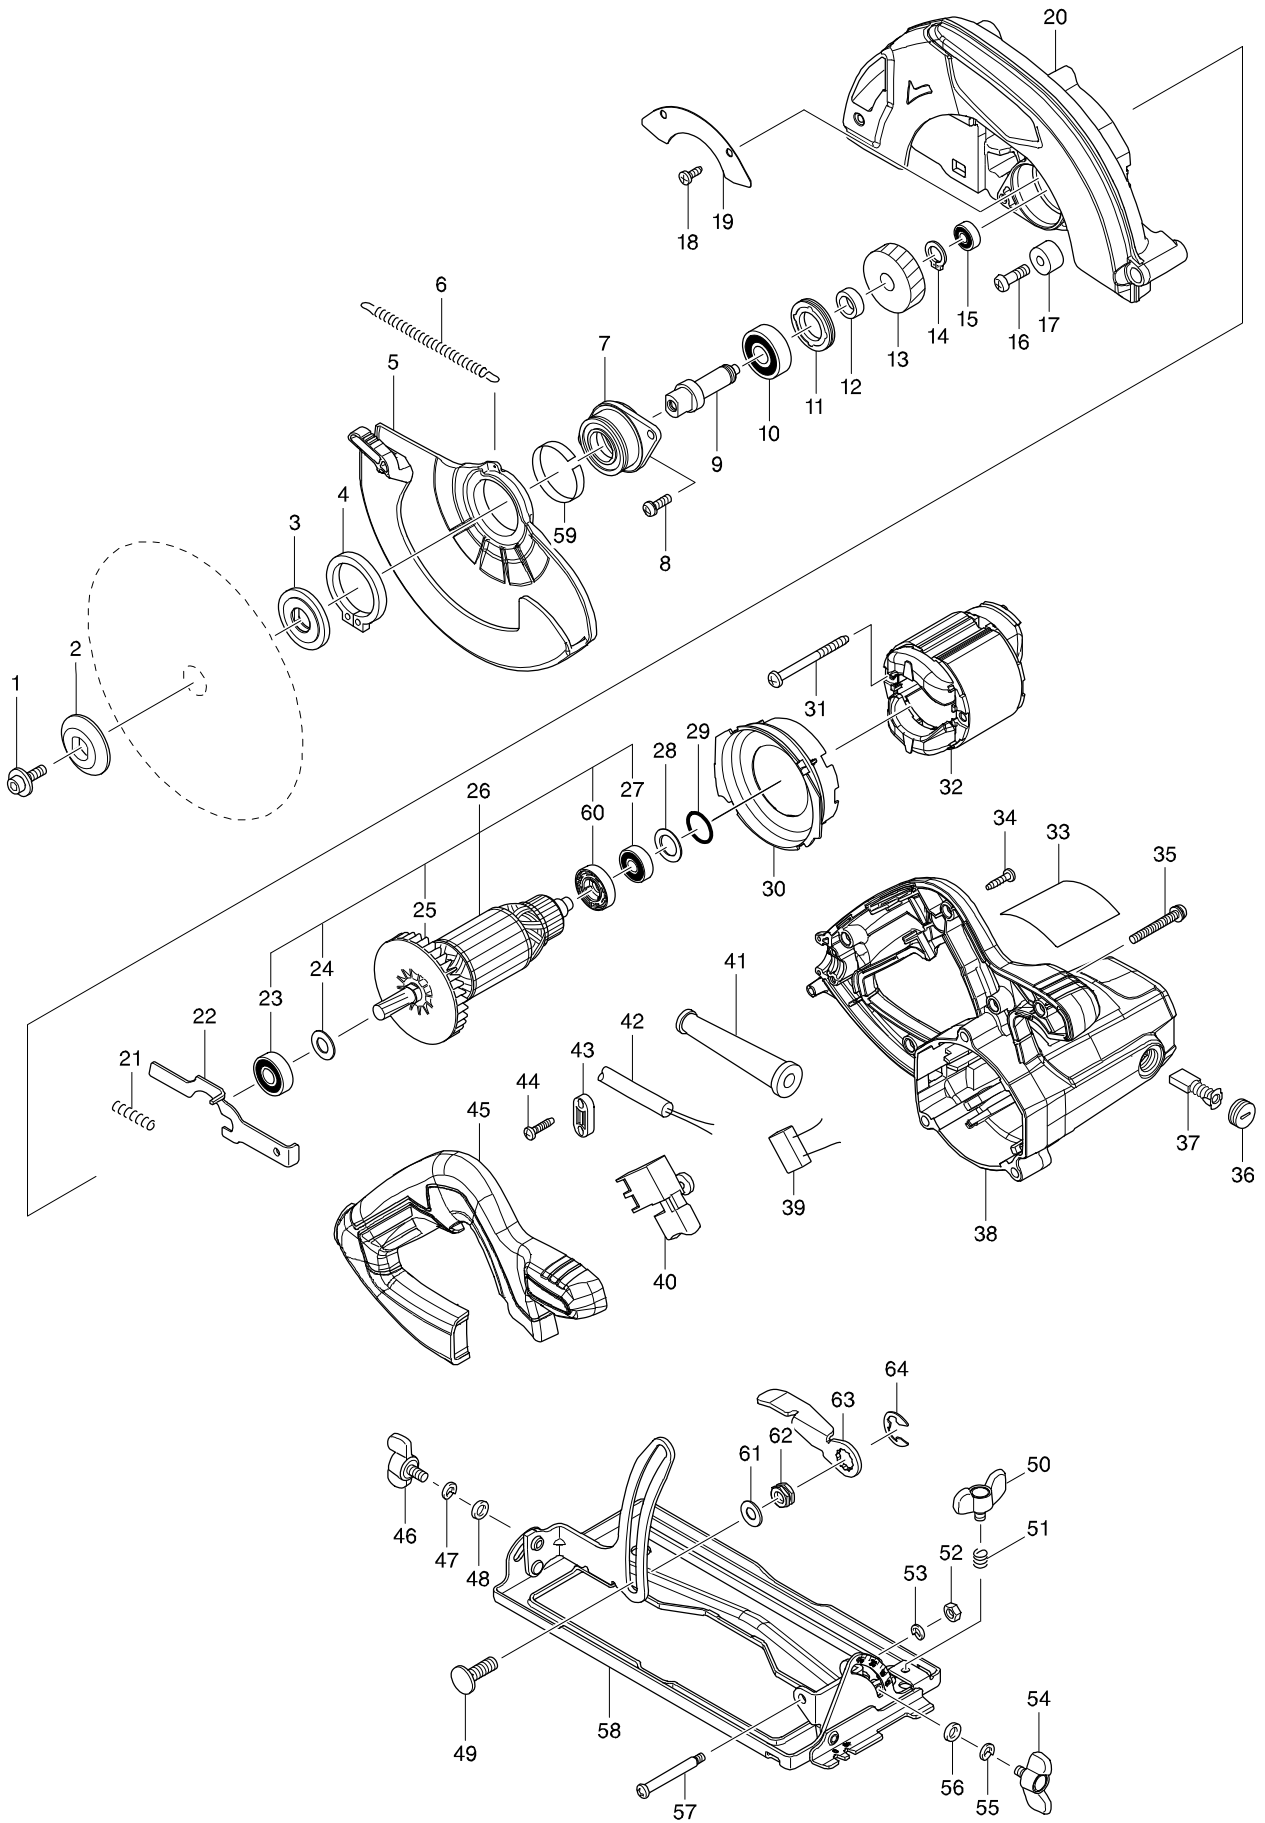

모델번호 M5802 185/190MM CIRCULAR SAW

모델명 : M5802M

도번	부품코드	품명	단위	소요량
001	266819-9	HEX.SOKCET HEAD BOLT M6*20	EA	1
002	224437-9	OUTER FLANGE 40	PC.	1
003	224386-0	INNER FLANGE 40	EA	1
004	961155-5	RETAINING RING S-38	PC	1
005	452090-3	SAFETY COVER	PC.	1
006	231839-2	TENSION SPRING4	EA	1
007	317666-2	BEARING BOX	EA	1
008	265120-9	PAN HEAD SCREW M5X16	PC	2
009	324320-1	SPINDLE	EA	1
010	211145-1	BALL BEARING 6201ZZ	PC	1
011	285840-9	BEARING RETAINER 19-33	PC	1
012	257173-2	RING 12	EA	1
013	226610-7	HELICAL GEAR 38	PC	1
014	961052-5	RETAINING RING S-12	EA	1
015	210028-2	BALL BEARING 606ZZ	PC	1
016	265117-8	+PAN HEAD SCREW M6X20	EA	1
017	262556-3	RUBBER SLEEVE 6	EA	1
018	266026-4	TAPPING SCREW BIND CT 4X12	EA	1
019	346314-6	COVER PLATE	PC.	1
020	143711-5	BLADE CASE COMPLETE	EA	1
020-1	213445-5	O-RING 26	PC	1
021	233092-6	COMPRESSION SPRING 5	EA	1
022	345317-7	SHAFT LOCK	PC	1
023	210067-2	BALL BEARING 6000ZZ	EA	1
24	267256-0	FLAT WASHER 10	PC	1
25	240064-4	FAN 70	EA	1
26	510169-7	ARMATURE ASSY 220V	PC.	1
27	210029-0	BALL BEARING 608ZZ	PC	1
28	267255-2	FLAT WASHER 14	EA	1
29	213279-6	O RING 18	PC	1
30	452092-9	BAFFLE PLATE	PC.	1
31	266329-6	TAPPING SCREW 5X60	PC	2
32	593943-8	FIELD ASSY	EA	1
032-1	654449-2	RING TERMINAL	EA	2
032-2	654501-6	CONNECTOR P-1.25	PC	2
33	852B51-9	M5802 NAME PLATE	EA	1
34	266326-2	TAPPING SCREW 4X18	PC	5
35	265104-7	PAN HEAD SCREW M5X40	PC	3
36	643750-0	BRUSH HOLDER CAP	EA	2
37	B-80379	CARBON BRUSH SET CB-303A	SET	1
38	141694-3	MOTOR HOUSING COMPLETE	PC.	1
038-1	643764-9	BRUSH HOLDER	PC.	2
39	645190-8	NOISE SUPPRESSOR	PC	1
40	650238-3	SWITCH FA1-6/1D-2	PC.	1
41	682540-6	CORD GUARD 9.3-90	EA	1
42	696503-6	POWER SUPPLY CORD 1.0-2-2.0	EA	1
43	687124-5	STRAIN RELIEF	PC	1
44	266326-2	TAPPING SCREW 4X18	PC	2
45	453894-6	HANDLE COVER	PC.	1
46	265754-8	THUMB SCREW M6X12	PC	1
47	942151-2	SPRING WASHER 6	EA	1
48	941151-9	FLAT WASHER 6	EA	1
49	266396-1	FLAT H.SQUARE NECK BOLT M8X24	EA	1
50	265754-8	THUMB SCREW M6X12	PC	1
51	233376-2	COMPRESSION SPRING 8	EA	1
52	252175-3	HEX. NUT M5	PC	1