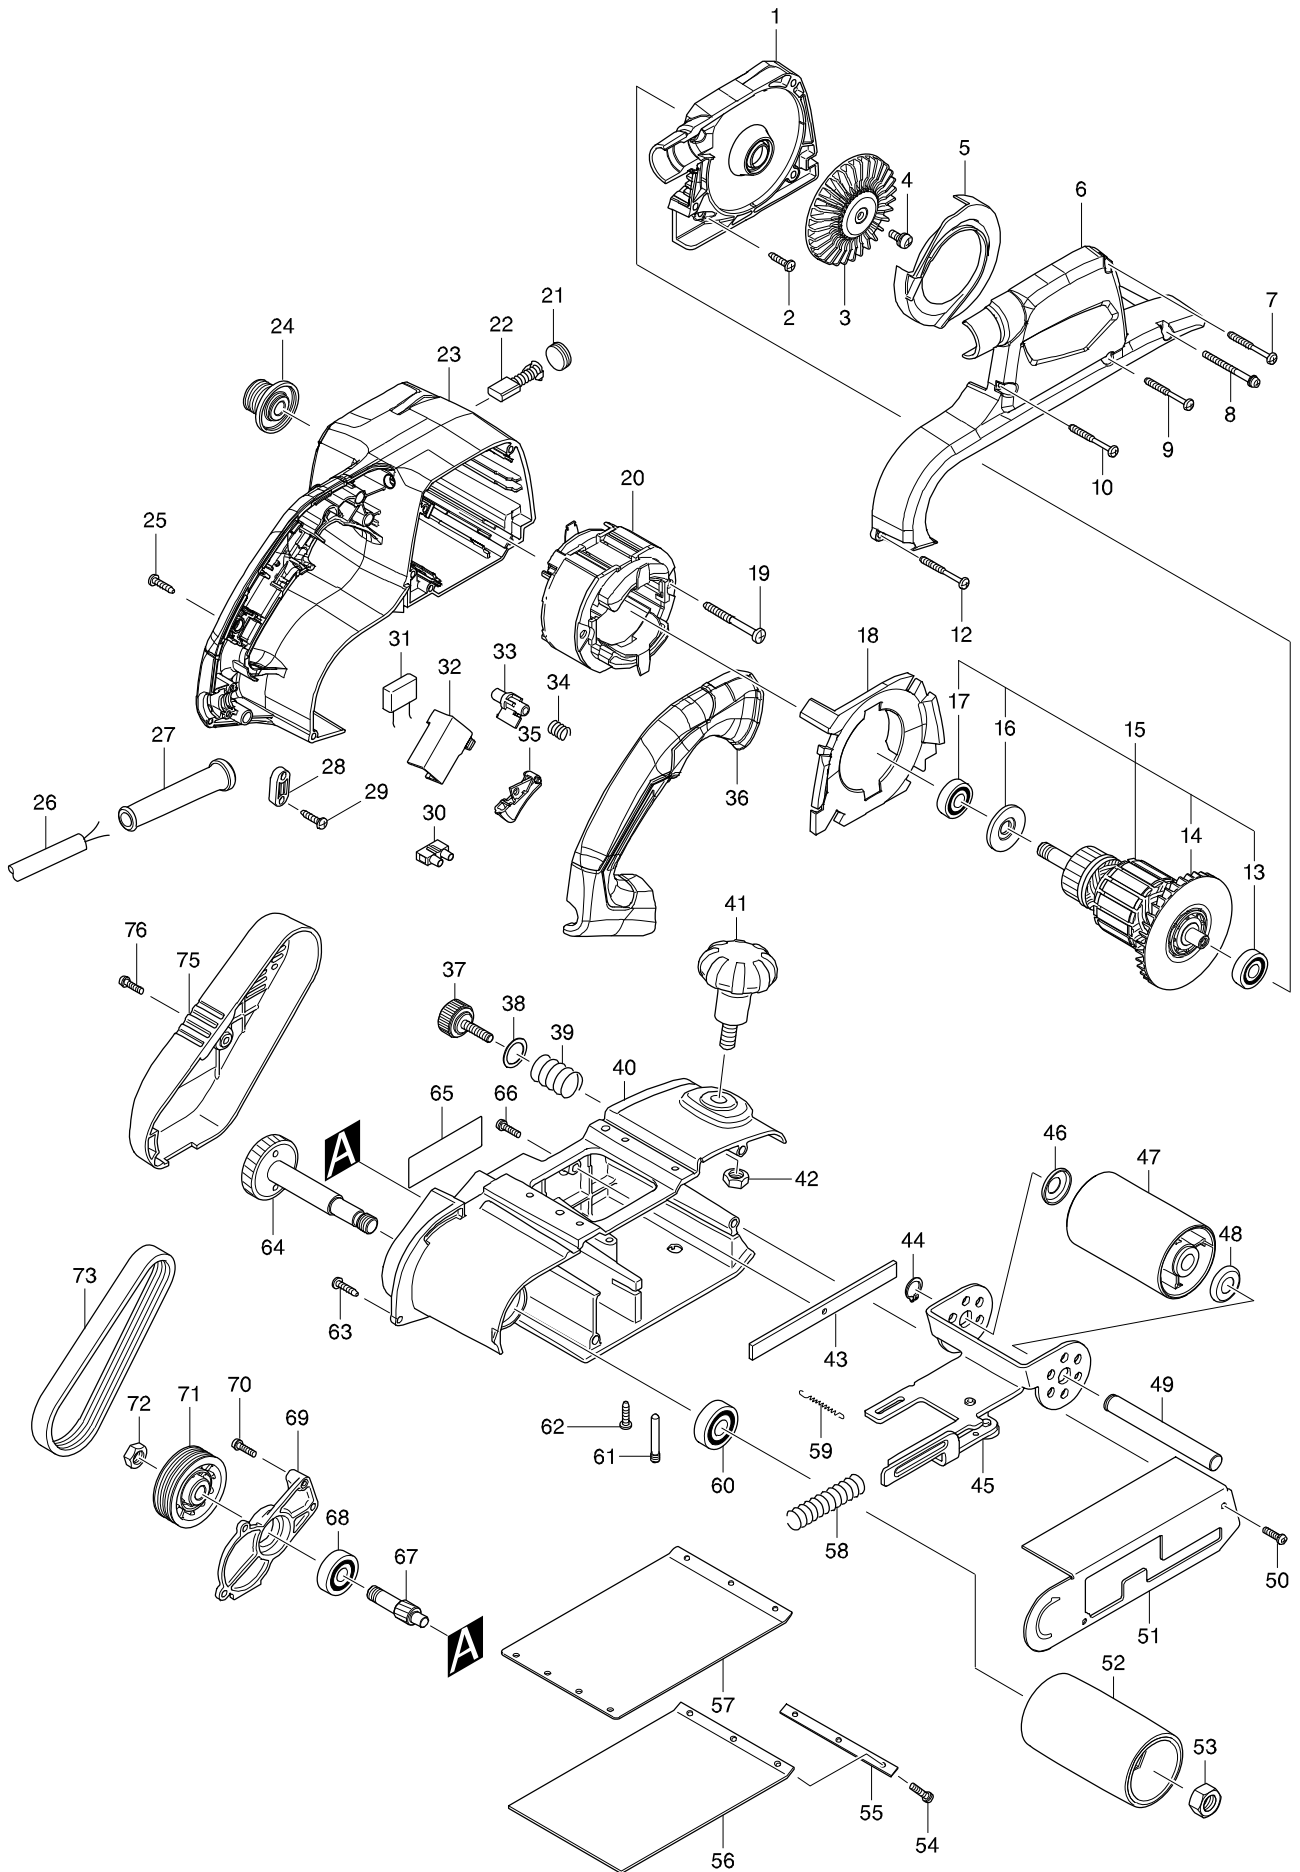

모델번호 M9400 BELT SANDER

**모델명 : M9400M**

도번	부품코드	품명	단위	소요량
001	318921-5	DUST COLLECTOR BRACKET	PC.	1
002	266326-2	TAPPING SCREW 4X18	PC	2
003	241662-7	FAN 80	PC	1
004	265170-4	+PAN HEAD SCREW M5X12	PC	1
005	419580-9	SEPARATE	PC	1
006	319296-5	DUST COLLECTOR COVER	EA	1
007	266560-4	TAPPING SCREW 4X40	EA	1
008	265169-9	+PAN HEAD SCREW M4X45	PC	1
009	266560-4	TAPPING SCREW 4X40	EA	1
010	266560-4	TAPPING SCREW 4X40	EA	1
012	266560-4	TAPPING SCREW 4X40	EA	1
013	211480-7	BALL BEARING 6000ZZ	EA	1
014	240013-1	FAN 84	EA	1
015	510291-0	ARMATURE ASS'Y 220V	EA	1
016	681649-1	INSULATION WASHER	EA	1
017	211480-7	BALL BEARING 6000ZZ	EA	1
018	453968-3	BAFFLE PLATE	PC.	1
019	266397-9	TAPPING SCREW 5X50	PC	2
020	596298-0	FIELD	PC	1
020-1	654449-2	RING TERMINAL	EA	2
020-2	654501-6	CONNECTOR P-1.25	PC	2
021	643650-4	BRUSH HOLDER CAP 6.5-13.5	EA	2
022	B-80329	CARBON BRUSH SET CB-153A	SET	1
023	141761-4	MOTOR HOUSING COMPLETE	PC.	1
023-1	643653-8	BRUSH HOLDER 6.5-13.5	EA	2
24	222168-4	V-PULLEY 6-23	PC	1
25	266326-2	TAPPING SCREW 4X18	PC	4
26	696503-6	POWER SUPPLY CORD 1.0-2-2.0	EA	1
27	682540-6	CORD GUARD 9.3-90	EA	1
28	687124-5	STRAIN RELIEF	PC	1
29	266326-2	TAPPING SCREW 4X18	PC	2
30	654532-5	TERMINAL BLOCK 1P	EA	1
31	645240-9	NOISE SUPPRESSOR	PC	1
32	650545-4	SWITCH TGA115CT-2	PC	1
33	418871-5	LOCK ON BUTTON	PC	1
34	233423-9	COMPRESSION SPRING 9	PC	1
35	418873-1	SWITCH LEVER	PC	1
36	453967-5	HANDLE COVER	PC.	1
37	265763-7	THUMB SCREW M6X25	PC.	1
38	267356-6	FLAT WASHER 16	PC	1
39	231225-7	COMPRESSION SPRING 16	EA	1
40	158070-4	FRAME COMPLETE	PC	1
41	271325-1	KNOB 55	PC	1
42	252172-9	HEX. NUT M10	PC	1
43	345726-0	EDGE SLIDER	PC	1
44	961052-5	RETAINING RING S-12	EA	1
45	163477-1	TENSION ROLLER ARM	PC	1
46	253922-5	CUP WASHER 12	EA	1
47	142719-6	TENSION ROLLER COMPLETE MT941	EA	1
047-1	214116-7	PLANE BEARING 12	EA	2
047-2	424614-5	SPONGE SHEET 42-42	EA	1
48	253922-5	CUP WASHER 12	EA	1
49	323829-0	TENSION ROLLER SHAFT	EA	1
50	265112-8	PAN HEAD SCREW M4X18	PC	2
51	344622-9	SAFETY COVER	EA	1
52	162248-3	DRIVING ROLLER	PC	1