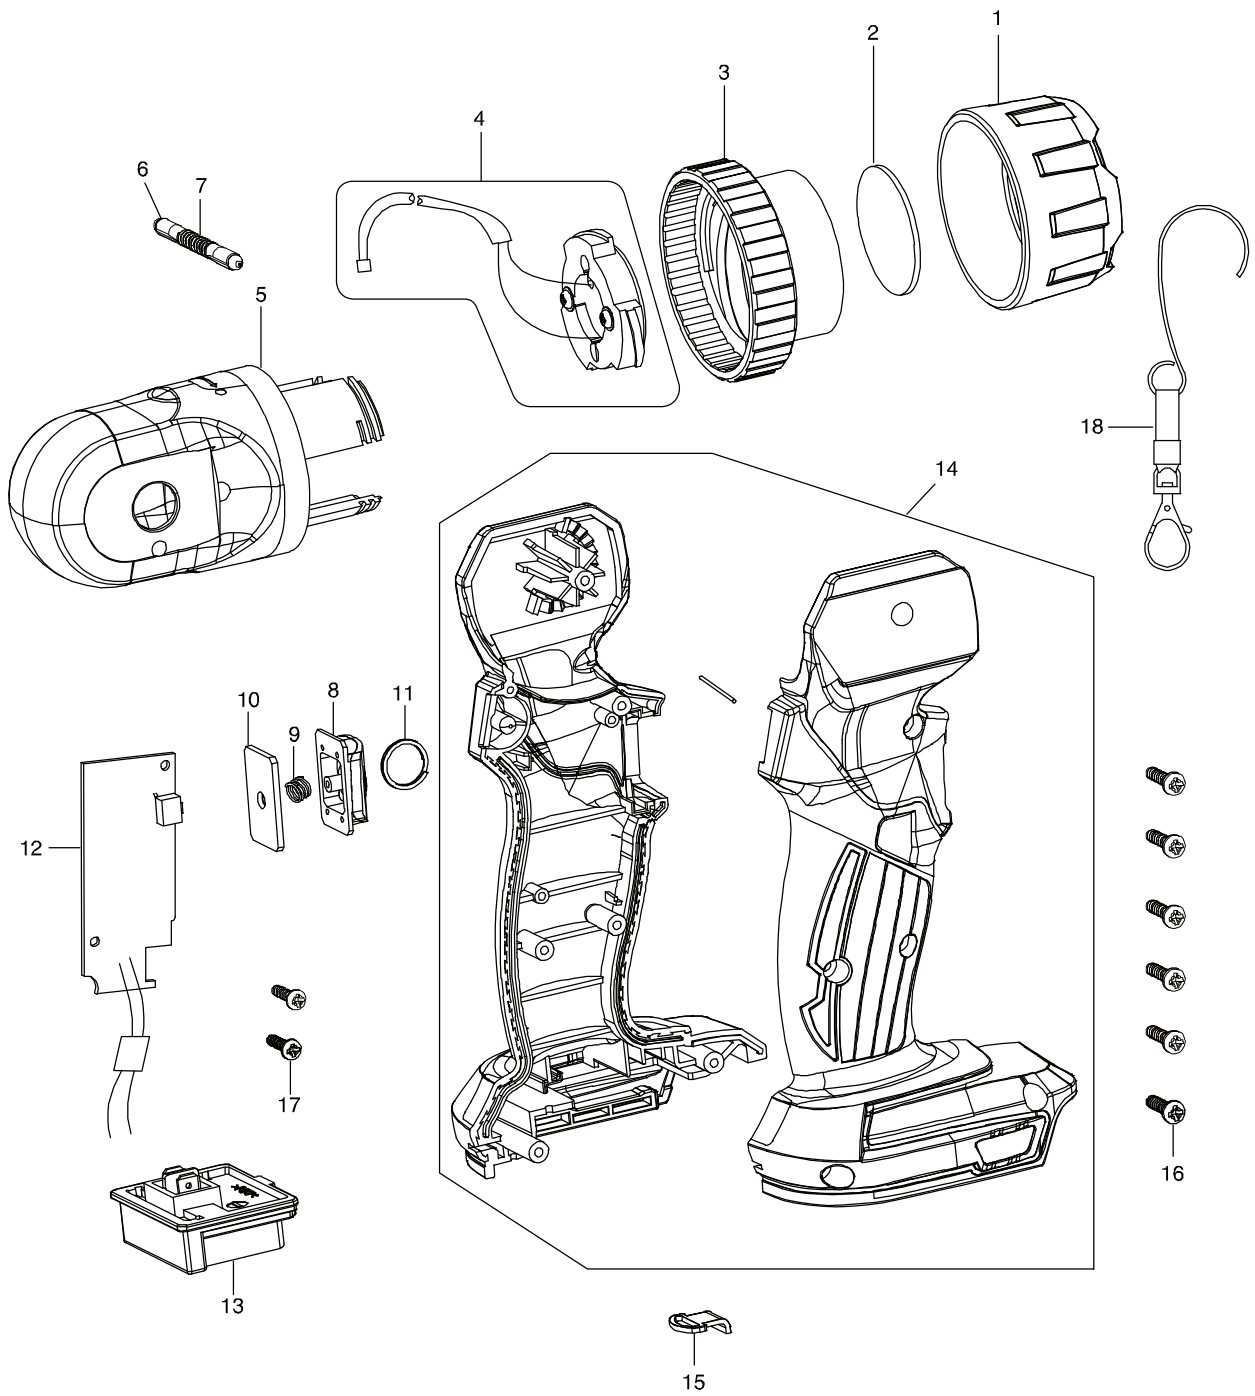

모델번호 DML808 CORDLESS LED FLASH LIGHT

모델명 : DML808

도번	부품코드	품명	단위	소요량
001	GM00001964	PLASTIC BEZEL	EA	1
002	GM00001963	SEMI-CONVEX LENS	EA	1
003	GM00001962	METAL FOCUSING RING	EA	1
004	GM00001961	LED PCBA ASSY	EA	1
005	GM00001960	AL HEAD BODY ASSY	EA	1
006	GM00001704	KNOCK SHAFT C4120105001	PC.	2
007	GM00001958	KNOCK SHAFT SPRING	EA	1
008	GM00001711	SWITCH COVER C7420105002	PC.	1
009	GM00001710	SWITCH SPRING B1303105021	PC.	1
010	GM00001709	SW SPRING HOLDER C0120105003	PC.	1
011	SM00000190	RING	PC	1
012	GM00001957	MAIN PCBA ASSY	EA	1
013	GM00001457	BATTERY HOLDER ROS88070009	EA	1
014	GM00001956	HOUSING L/R ASSY	EA	1
015	GM00001459	METAL STRAP HOOK B2808807021	EA	1
016	GM00001024	SCREW 3X12 20130120202	PC	6
017	GM00001395	SCREW 2.6X8PB B0126081102	EA	2
018	GM00001289	HOOK BAND SET(G0180200100)	PC.	1