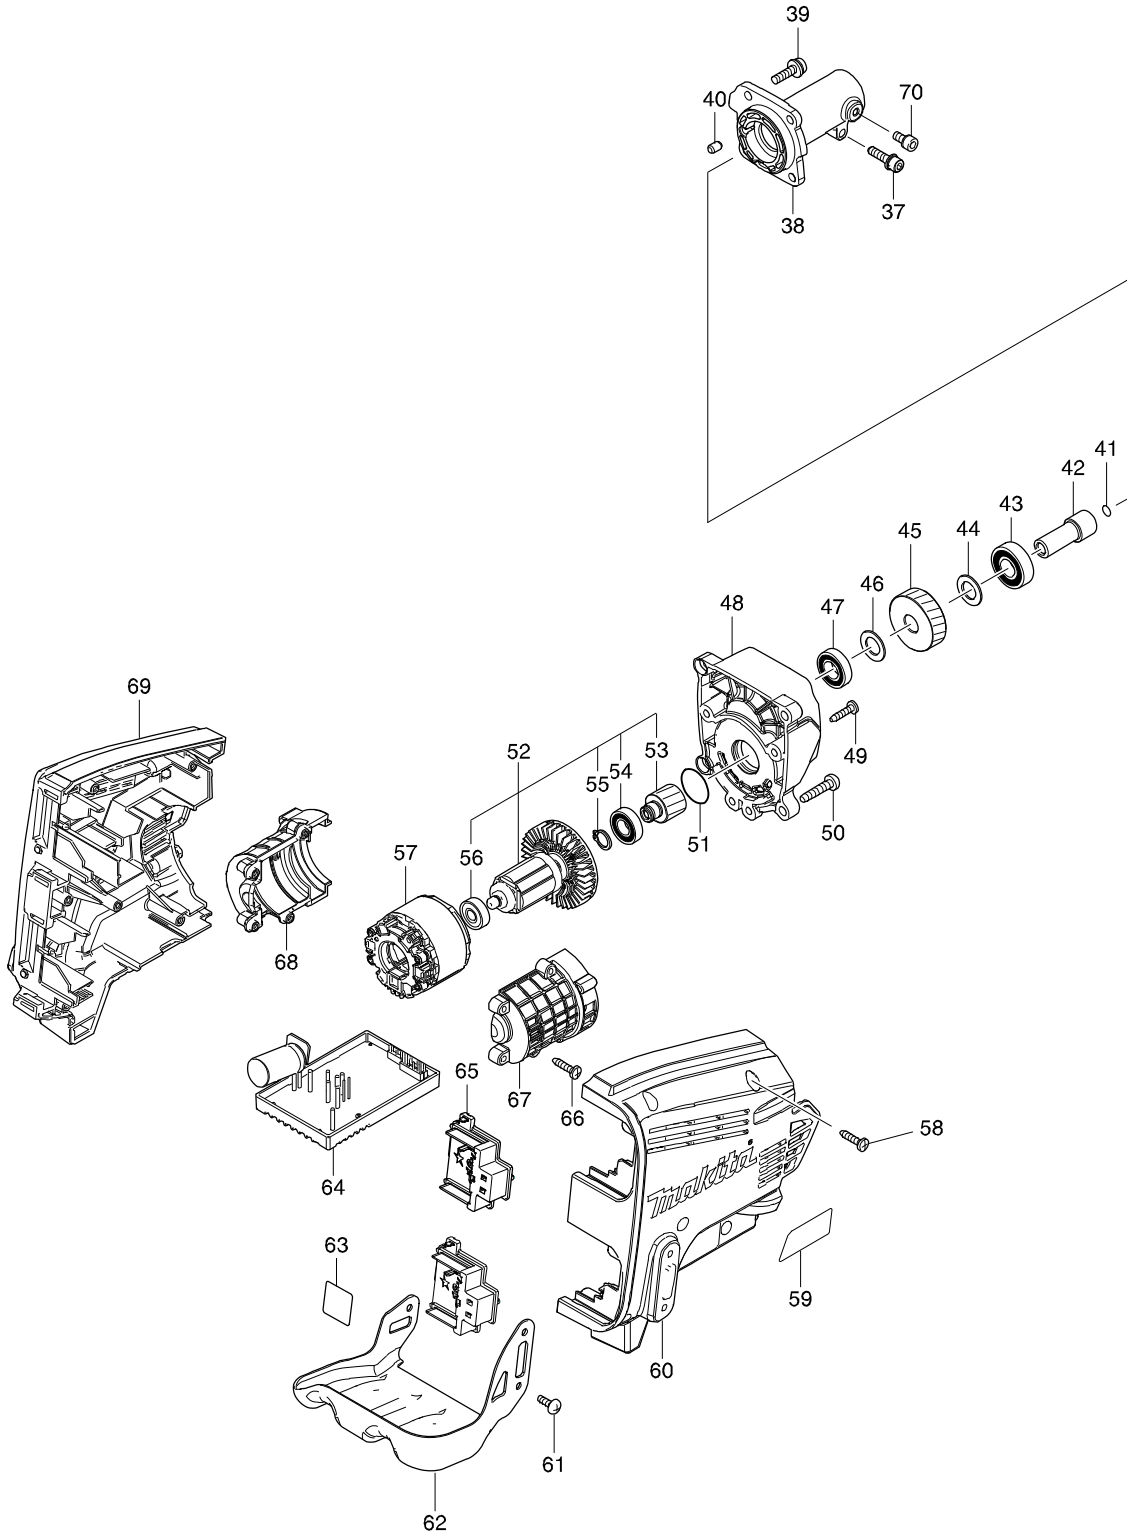

## 모델명 : DUX60

도번	부품코드	품명	단위	소요량
001	183G31-7	GRIP SET	EA	1
002	457773-0	LOCK OFF LEVER	EA	1
003	233101-1	COMPRESSION SPRING 4	PC	1
004	457771-4	SWITCH LEVER	EA	1
005	650709-0	SWITCH C3JW-1A-P	PC.	1
006	144570-0	SUB CONTROLLER COMPLETE	EA	1
007	233540-5	TORSION SPRING 11	EA	1
008	922233-6	HEX SOCKET HEAD BOLT M5X20	PC.	1
009	183G31-7	GRIP SET	EA	1
010	266326-2	TAPPING SCREW 4X18	PC	8
011	141500-2	SHAFT PIPE B COMPLETE	PC.	1
012	141238-9	SHAFT B COMPLETE	PC.	1
013	961052-5	RETAINING RING S-12	EA	1
014	922233-6	HEX SOCKET HEAD BOLT M5X20	PC.	1
015	168478-4	HANGER	PC.	1
016	451601-1	SPACER 24	EA	1
017	457269-1	PIPE HOLDER 24	EA	1
018	922244-1	H.S.H.BOLT M5X25 WITH WG	PC.	1
19	424942-8	DAMPER	EA	1
20	347114-7	LOWER CLAMP 35	EA	1
21	347113-9	UPPER CLAMP 35	EA	1
22	457772-2	LOOP HANDLE	EA	1
23	922233-6	HEX SOCKET HEAD BOLT M5X20	PC.	2
24	266034-5	TAPPING SCREW CT 4X16	EA	2
25	452840-6	RELEASE BUTTON CAER	EA	1
26	452839-1	RELEASE BUTTON	EA	1
27	265596-0	HEX.BOLT M6*40	EA	1
28	318750-6	JOINT 24	EA	1
29	922211-6	HEX. SOCKET HEAD BOLT M5X12	PC	1
30	922342-1	HEX. SOCKET HEAD BOLT M6X25	EA	1
31	931302-2	HEX.NUT M6 FOR HR4000C	EA	1
32	272268-0	LEVER 94	EA	1
33	253332-6	THIN WASHER 6	EA	1
34	213105-9	O RING 11	EA	1
35	252159-1	HEX NUT M6	EA	1
36	961014-3	STOP RING E-8	PC	1
37	922233-6	HEX SOCKET HEAD BOLT M5X20	PC.	1
38	319609-0	PIPE BRACKET	EA	1
39	911233-1	PAN HEAD SCREW M5X20	EA	4
40	263002-9	RUBBER PIN 4	EA	1
41	213045-1	O-RING 6	PC.	1
42	325811-5	SPINDLE HUB	PC.	1
43	211148-5	BALL BEARING 6001ZZ	PC.	1
44	253744-3	FLAT WASHER 12	PC	1
45	227720-3	HELICAL GEAR 33	PC.	1
46	253744-3	FLAT WASHER 12	PC	1
47	211150-8	BALL BEARING 6901ZZ	PC	1
48	319608-2	GEAR BOX	EA	1
49	266326-2	TAPPING SCREW 4X18	PC	4
50	266041-8	TAPPING SCREW FLANGE PT 5X25	EA	4
51	213961-7	O RING 22	PC.	1
52	519447-2	ROTOR ASSY	EA	1
53	227721-1	HELICAL GEAR 16	EA	1
54	210069-8	BALL BEARING 6900DDW	EA	1
55	961006-2	RETAINING RING S-10	PC	1
56	210062-2	BALL BEARING 607ZZ	PC	1