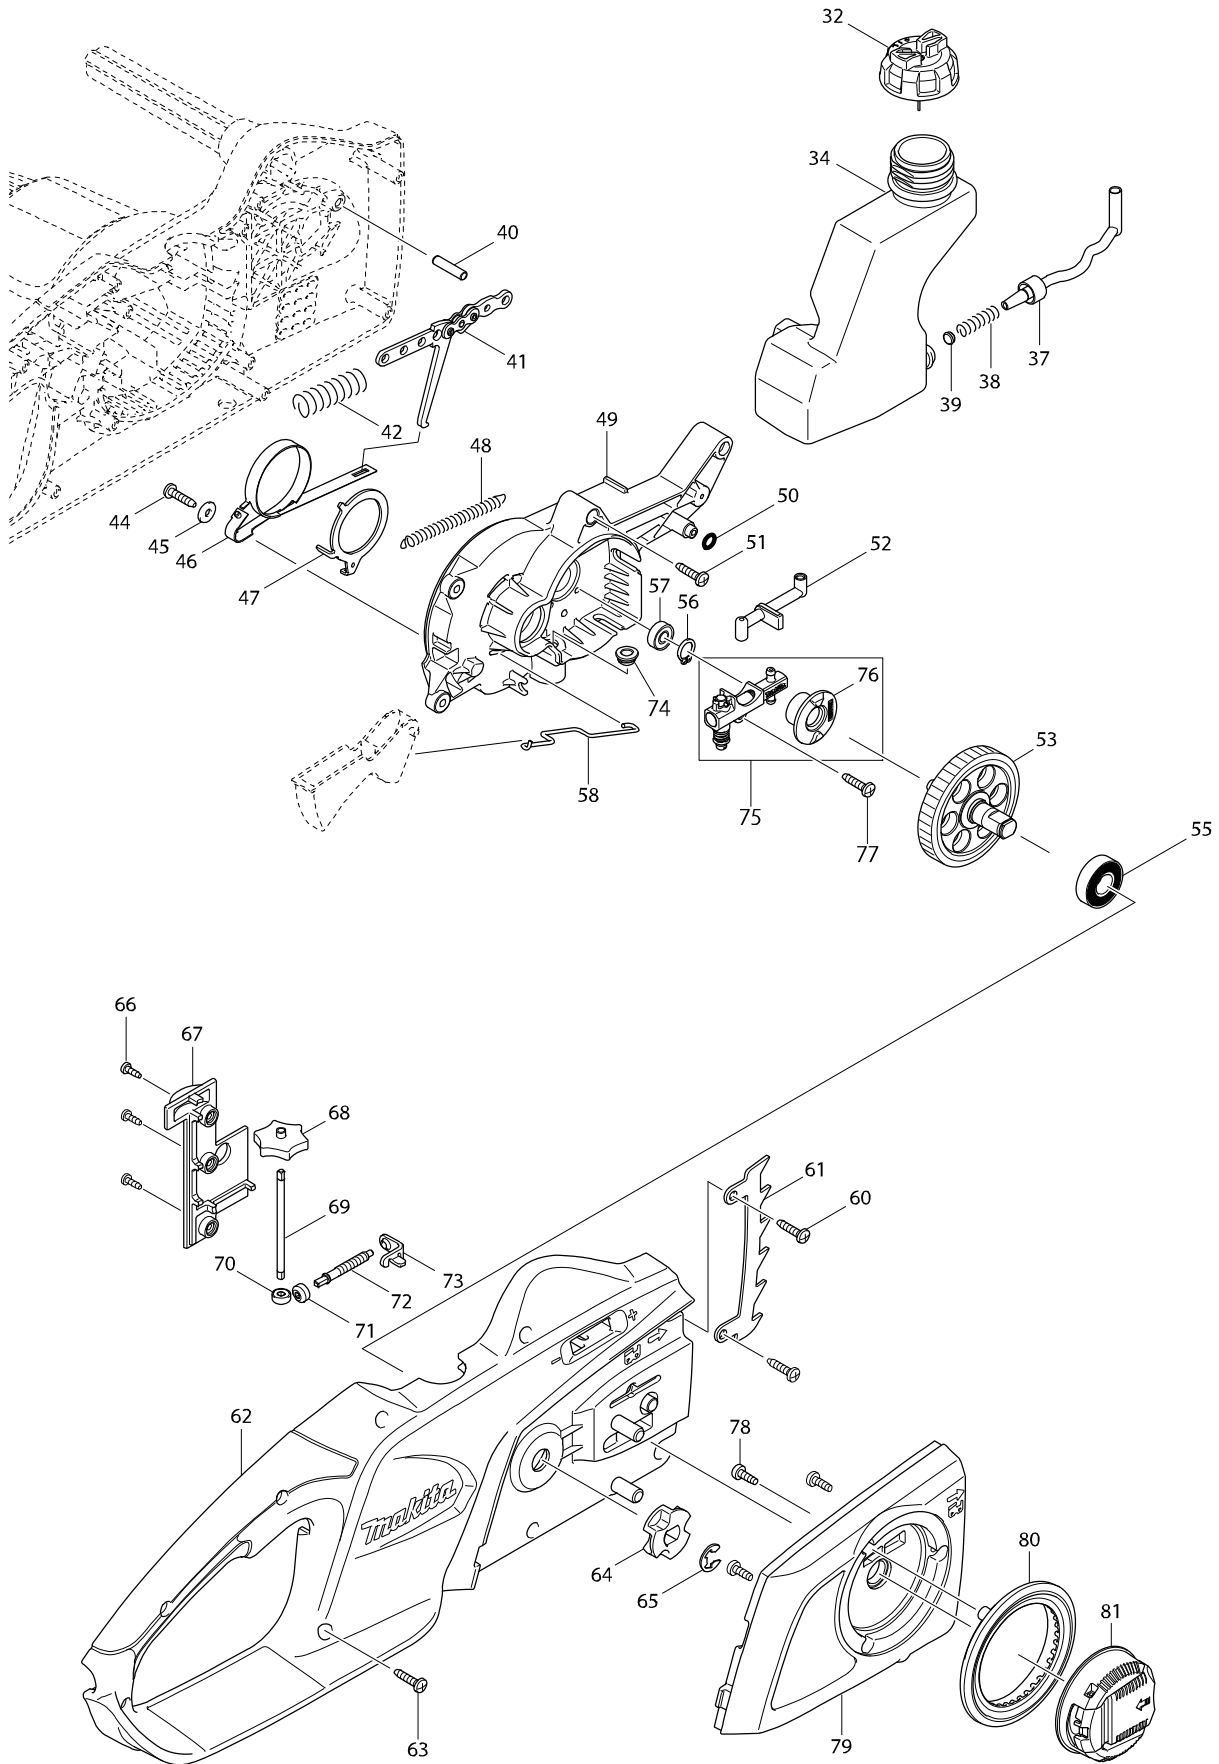

모델번호 UC3541A 350MM ELECTRIC CHAIN SAW

모델번호 UC3541A 350MM ELECTRIC CHAIN SAW

모델명 : UC3541

도번	부품코드	품명	단위	소요량
001	266326-2	TAPPING SCREW 4X18	PC	3
002	454725-2	REAR COVER	EA	1
003	191972-1	CARBON BRUSH CB-132	SET	0
003A	194984-3	CARBON BRUSH CB-132	SET	1
004	682211-5	RUBBER SLEEVE	EA	2
005	815A83-1	UC3541A NAME PLATE	EA	1
006	424600-6	FRONT GRIP	EA	1
007	266388-0	TAPPING SCREW 5X16	EA	1
008	253807-5	FLAT WASHER 5	PC	1
009	142279-8	FRONT HAND GUARD COMPLETE	EA	1
010	231640-5	TORSION SPRING 20	EA	1
011	187869-0	HOUSING SET	EA	1
012	650577-1	MICRO SWITCH	EA	1
013	650716-3	SWITCH TGC31B	EA	1
014	233173-6	COMPRESSION SPRING 4	EA	1
015	416178-3	LOCK-OFF BUTTON	EA	1
016	455185-1	SWITCH LEVER	PC.	1
017	645149-5	NOISE SUPPRESSOR	PC	1
018	266326-2	TAPPING SCREW 4X18	PC	2
019	687124-5	STRAIN RELIEF	PC	1
020	682540-6	CORD GUARD 9.3-90	EA	1
021	696538-7	POWER SUPPLY CORD 1.0-2-5.0	EA	1
022	210029-0	BALL BEARING 608ZZ	PC	1
023	681644-1	INSULATED WASHER	PC	1
024A	593869-4	FIELD ASSY	EA	1
025	266389-8	TAPPING SCREW 5X70	EA	2
026	513893-1	ARMATURE ASSY 220-240V	EA	1
028	419238-0	BAFFLE PLATE	EA	1
029	211061-7	BALL BEARING 6000LLB	EA	1
030	227153-2	SPUR GEAR 12	EA	1
031	931403-6	HEX.NUT M8	PC	1
032	142282-9	TANK CAP COMPLETE	EA	1
034	454729-4	OIL TANK	EA	1
037	424602-2	OIL TUBE	EA	1
038	231975-4	SPRING	EA	1
039	416274-7	CAP	EA	1
040	268238-5	PIN 5	EA	1
041	158047-9	LINK PLATE COMPLETE	EA	1
042	233175-2	COMPRESSION SPRING 9	EA	1
044	266326-2	TAPPING SCREW 4X18	PC	1
045	267195-4	FLAT WASHER 4	EA	1
046	168321-7	BRAKE BAND	EA	1
047	346739-4	BRAKE RING	EA	1
048	231817-2	TENSION SPRING 5	EA	1
049	454720-2	BEARING HOUSING	EA	1
050	213017-6	O RING 6	PC.	1
051	266326-2	TAPPING SCREW 4X18	PC	4
052	424601-4	CONNECTOR	EA	1
053	135615-5	SPUR GEAR 43 ASSY	EA	1
055	210106-8	BALL BEARING 6001LLB	EA	1
056	961006-2	RETAINING RING S-10	PC	1
057	210033-9	BALL BEARING 696ZZ	PC.	1
058	326359-0	ROD	EA	1
060	266326-2	TAPPING SCREW 4X18	PC	2
061	345651-5	SPIKE BUMPER	EA	1
062	187869-0	HOUSING SET	EA	1