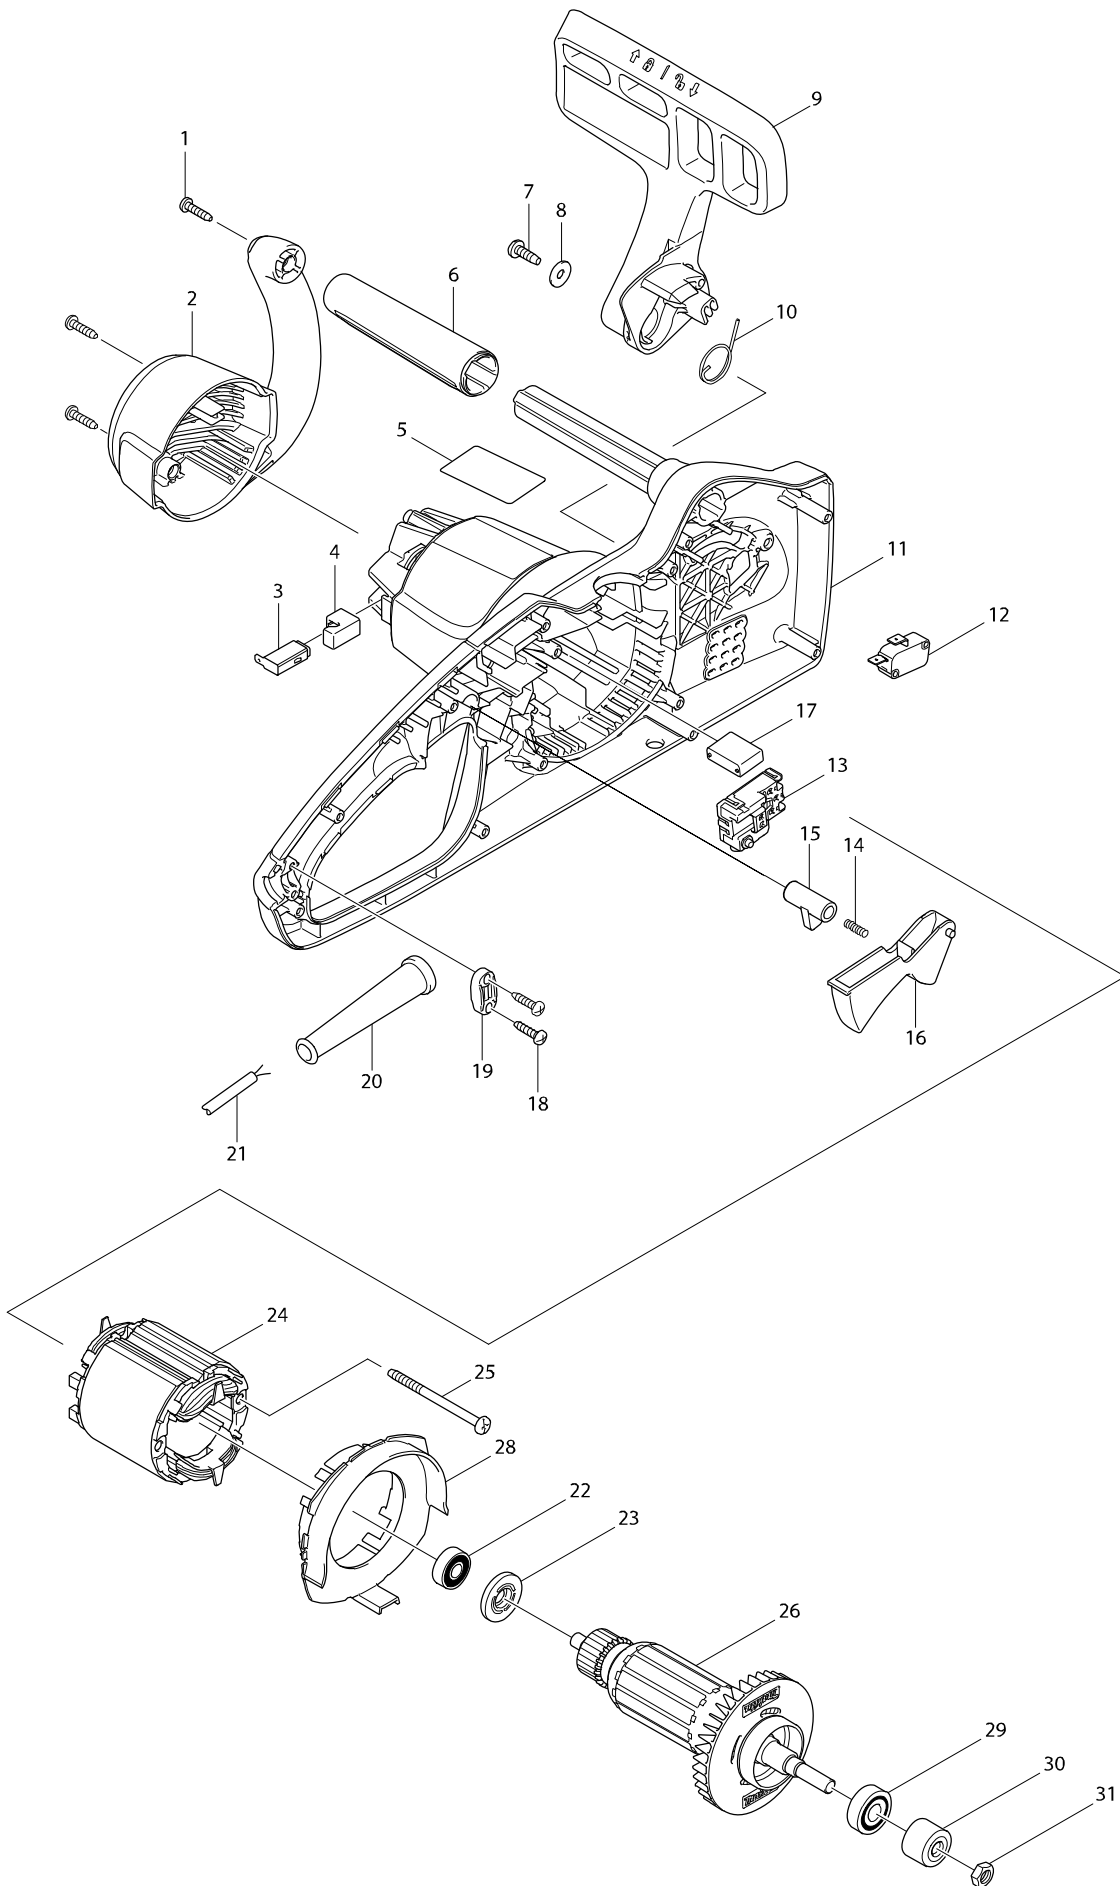

모델번호 UC3541A 350MM ELECTRIC CHAIN SAW

모델번호 UC3541A 350MM ELECTRIC CHAIN SAW

모델명 : UC3541

도번	부품코드	품명	단위	소요량
001	266326-2	TAPPING SCREW 4X18	PC	3
002	454725-2	REAR COVER	EA	1
003	191972-1	CARBON BRUSH CB-132	SET	0
003A	194984-3	CARBON BRUSH CB-132	SET	1
004	682211-5	RUBBER SLEEVE	EA	2
005	815A83-1	UC3541A NAME PLATE	EA	1
006	424600-6	FRONT GRIP	EA	1
007	266388-0	TAPPING SCREW 5X16	EA	1
008	253807-5	FLAT WASHER 5	PC	1
009	142279-8	FRONT HAND GUARD COMPLETE	EA	1
010	231640-5	TORSION SPRING 20	EA	1
011	187869-0	HOUSING SET	EA	1
012	650577-1	MICRO SWITCH	EA	1
013	650716-3	SWITCH TGC31B	EA	1
014	233173-6	COMPRESSION SPRING 4	EA	1
015	416178-3	LOCK-OFF BUTTON	EA	1
016	455185-1	SWITCH LEVER	PC.	1
017	645149-5	NOISE SUPPRESSOR	PC	1
018	266326-2	TAPPING SCREW 4X18	PC	2
019	687124-5	STRAIN RELIEF	PC	1
020	682540-6	CORD GUARD 9.3-90	EA	1
021	696538-7	POWER SUPPLY CORD 1.0-2-5.0	EA	1
022	210029-0	BALL BEARING 608ZZ	PC	1
023	681644-1	INSULATED WASHER	PC	1
024A	593869-4	FIELD ASSY	EA	1
025	266389-8	TAPPING SCREW 5X70	EA	2
026	513893-1	ARMATURE ASSY 220-240V	EA	1
028	419238-0	BAFFLE PLATE	EA	1
029	211061-7	BALL BEARING 6000LLB	EA	1
030	227153-2	SPUR GEAR 12	EA	1
031	931403-6	HEX.NUT M8	PC	1
032	142282-9	TANK CAP COMPLETE	EA	1
034	454729-4	OIL TANK	EA	1
037	424602-2	OIL TUBE	EA	1
038	231975-4	SPRING	EA	1
039	416274-7	CAP	EA	1
040	268238-5	PIN 5	EA	1
041	158047-9	LINK PLATE COMPLETE	EA	1
042	233175-2	COMPRESSION SPRING 9	EA	1
044	266326-2	TAPPING SCREW 4X18	PC	1
045	267195-4	FLAT WASHER 4	EA	1
046	168321-7	BRAKE BAND	EA	1
047	346739-4	BRAKE RING	EA	1
048	231817-2	TENSION SPRING 5	EA	1
049	454720-2	BEARING HOUSING	EA	1
050	213017-6	O RING 6	PC.	1
051	266326-2	TAPPING SCREW 4X18	PC	4
052	424601-4	CONNECTOR	EA	1
053	135615-5	SPUR GEAR 43 ASSY	EA	1
055	210106-8	BALL BEARING 6001LLB	EA	1
056	961006-2	RETAINING RING S-10	PC	1
057	210033-9	BALL BEARING 696ZZ	PC.	1
058	326359-0	ROD	EA	1
060	266326-2	TAPPING SCREW 4X18	PC	2
061	345651-5	SPIKE BUMPER	EA	1
062	187869-0	HOUSING SET	EA	1