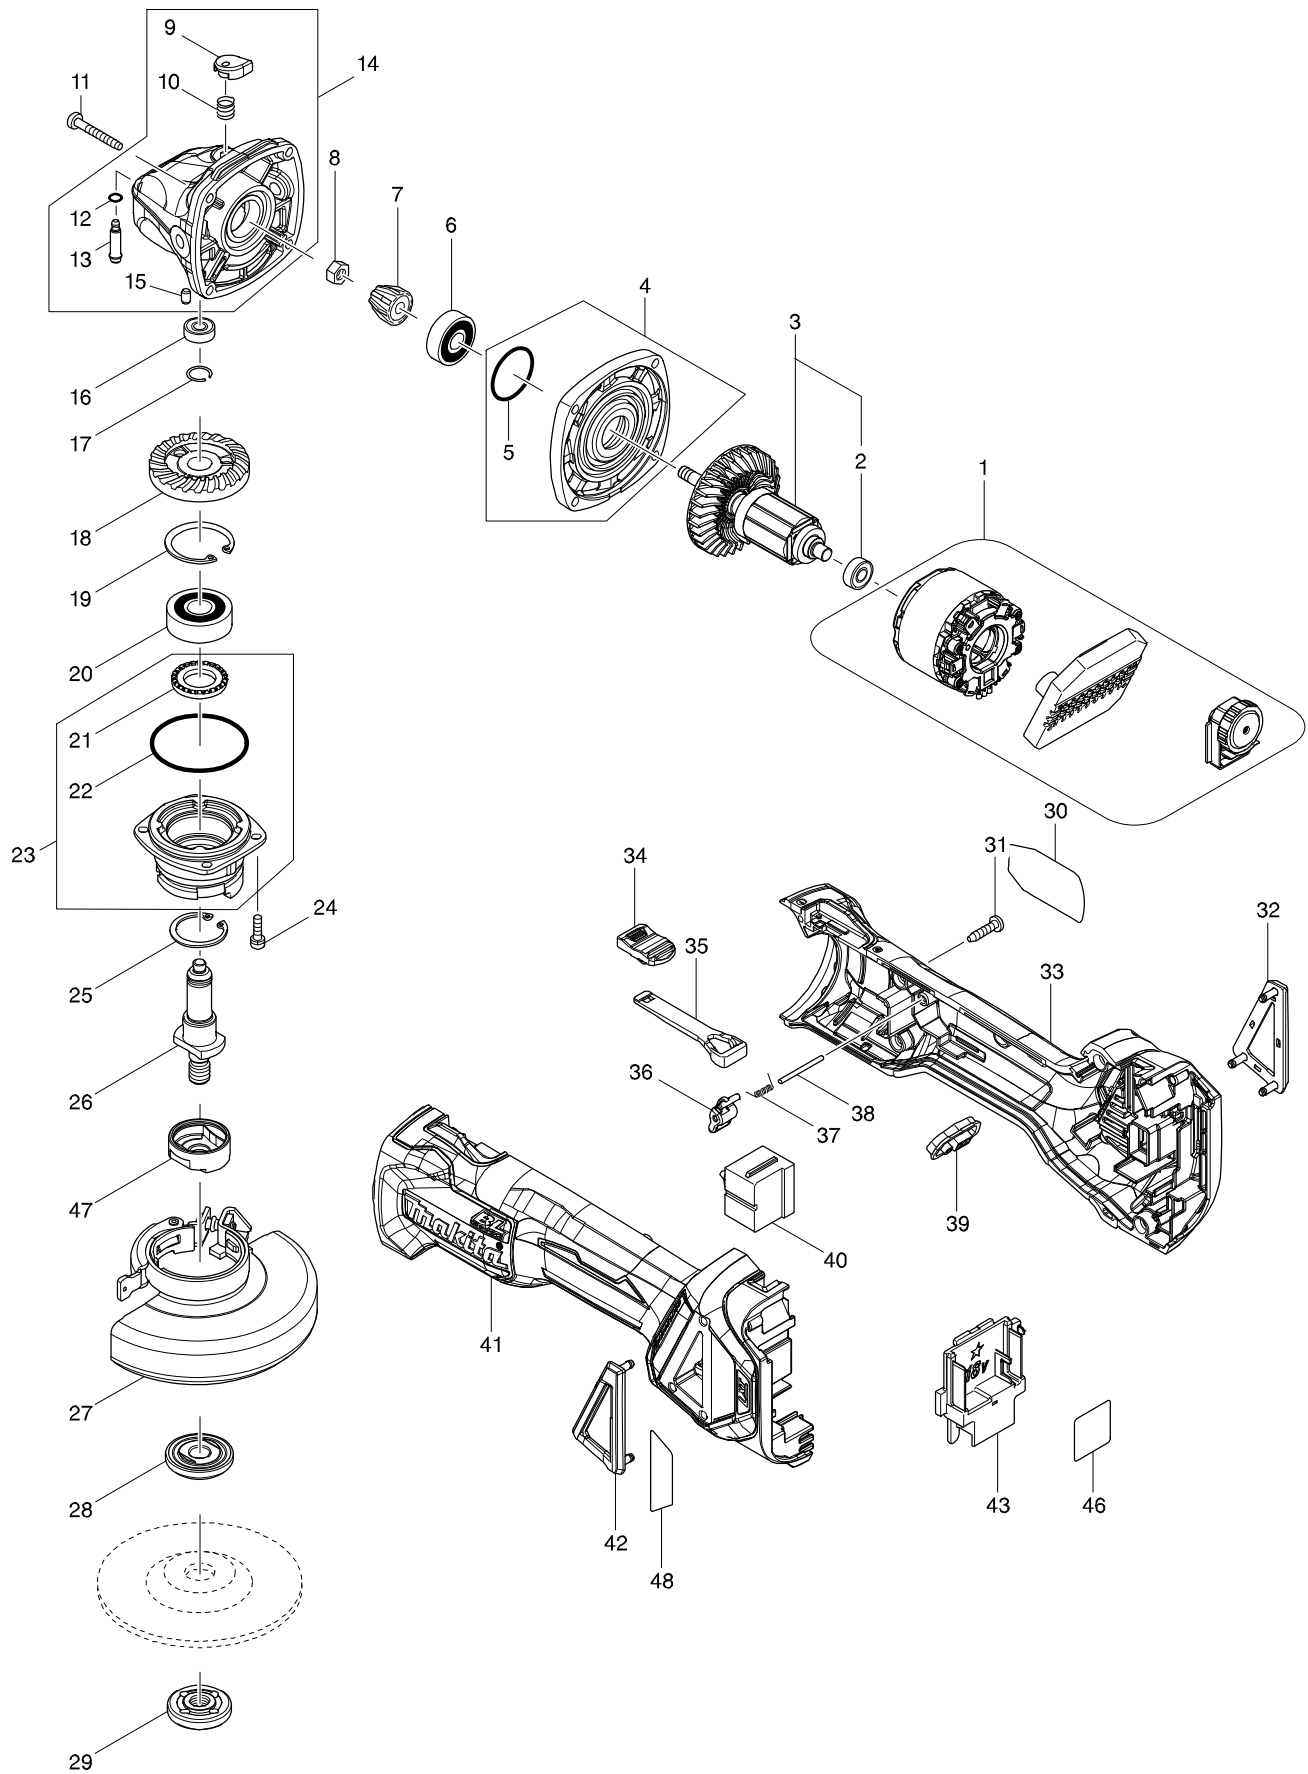

모델번호 DGA413 100MM CORDLESS ANGLE GRINDER

모델명 : DGA413

도번	부품코드	품명	단위	소요량
001	629298-6	STATOR COMPLETE DC18V	EA	1
002	210169-4	BALL BEARING 607LLB	EA	1
003	510329-1	ROTOR ASSY	EA	1
004	135930-7	GEAR HOUSING COVER ASSEMBLY	EA	1
005	213445-5	O-RING 26	PC	1
006	210042-8	BALL BEARING 629LLB	EA	1
007	227541-3	SPIRAL BEVEL GEAR 10	EA	1
008	252186-8	HEX. NUT M6	PC.	1
009	417771-6	PIN CAP	PC	1
010	233072-2	COMPRESSION SPRING 8	EA	1
011	266361-0	TAPPING SCREW 4X30	PC.	4
012	213960-9	O RING 5	PC.	1
013	256546-6	SHOULDER PIN4	EA	1
014	135929-2	GEAR HOUSING ASSEMBLY	EA	1
015	263002-9	RUBBER PIN 4	EA	1
016	210033-9	BALL BEARING 696ZZ	PC.	1
017	233950-6	RING SPRING	EA	1
018	227641-9	SPIRAL BEVEL GEAR 37	EA	1
019	962151-6	RETAINING RING R-32	EA	1
020	211129-9	BALL BEARING 6201LLU(DDW)	EA	1
021	262153-5	FELT RING 16	PC.	1
022	213622-9	O RING 45	PC.	1
023	135949-6	BEARING BOX ASSEMBLY	EA	1
024	911121-2	PAN HEAD SCREW M4X14	EA	4
025	962105-3	RETAINING RING R-26	EA	1
026	326669-5	SPINDLE	EA	1
027	126596-4	WHEEL COVER 100KAK ASSEMBLY	EA	1
028	224483-2	INNER FLANGE 30	EA	1
029	224559-5	LOCK NUT 10-30(15mm)	EA	1
030	853X16-6	DGA413 NAME PLATE	EA	1
031	266326-2	TAPPING SCREW 4X18	PC	5
032	455450-8	DUST COVER R	EA	1
033	183H83-4	MOTOR HOUSING COMPLETE	EA	1
034	455447-7	SWITCH KNOB	EA	1
035	455446-9	SWITCH LEVER	EA	1
036	455448-5	LEVER	EA	1
037	231679-8	TORSION SPRING 2	EA	1
038	268330-7	PIN 2	EA	1
039	142901-7	INDICATOR PANEL COMPLETE	EA	1
040	650579-7	SWITCH 1246.3223	PC.	1

도번	부품코드	품명	단위	소요량
041	183H83-4	MOTOR HOUSING COMPLETE	EA	1
042	455449-3	DUST COVER L	EA	1
043	643874-2	TERMINAL	EA	1
046	853X18-2	DGA413 SERIAL NO. LABEL	EA	1
047	310516-0	LEAD FLANGE B	EA	1
048	816D93-9	INDICATION LABEL	EA	1
A01	A-80852	GRINDING WHEEL 100X6X16	EA	1
A02	158237-4	GRIP 36 COMPLETE	EA	1
A03	782401-1	LOCK NUT WRENCH 20	EA	1
A04	224452-3	INNER PLANGE 30B	EA	1
A05	224558-7	LOCK NUT 10-30	EA	1