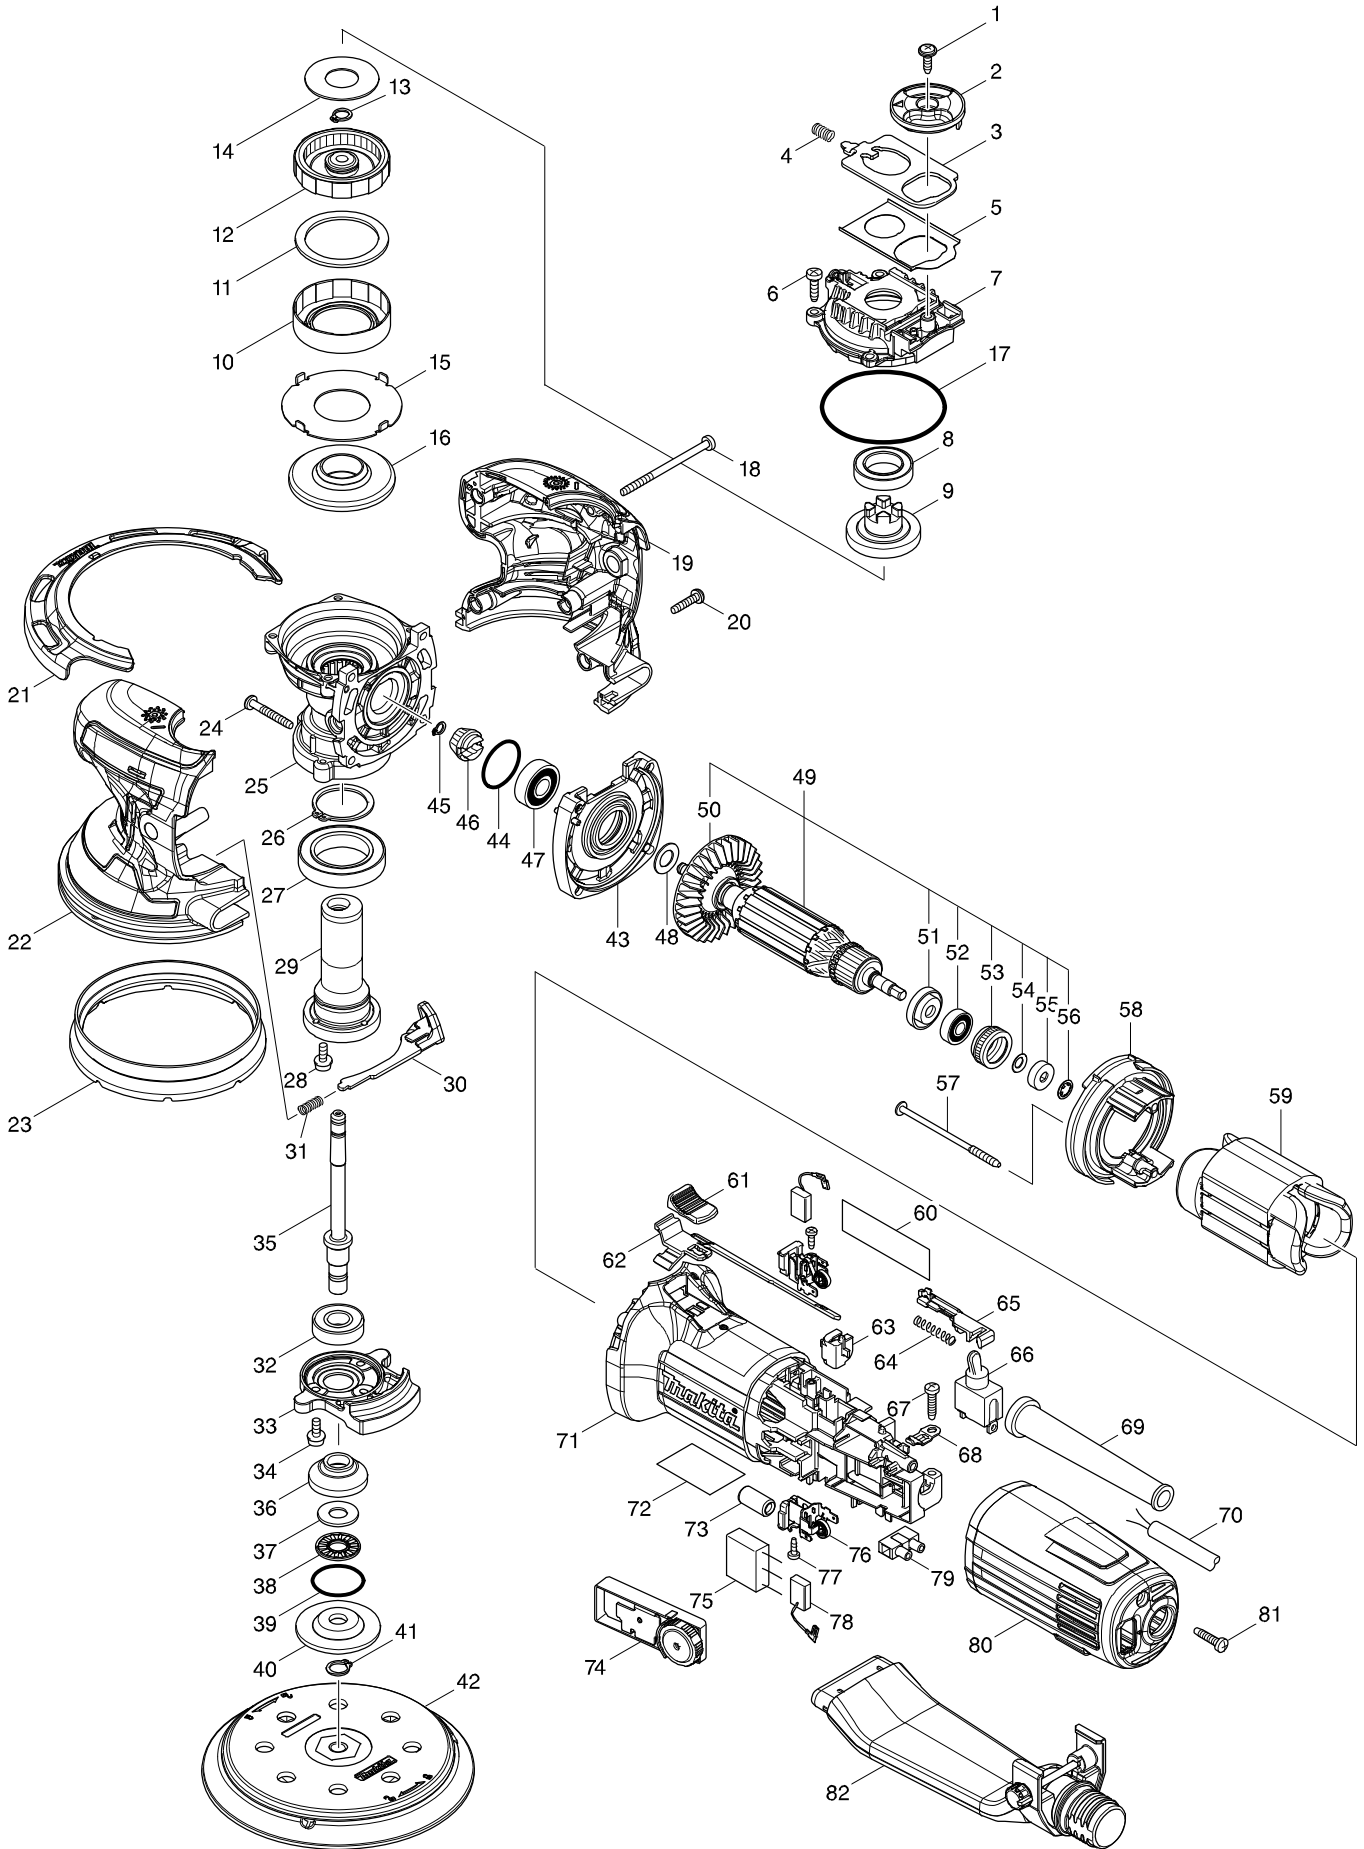

모델번호 BO6050 150MM RANDOM ORBIT SANDER

모델명 : BO6050

도번	부품코드	품명	단위	소요량
001	266901-4	TAPPING SCREW 4X14	EA	1
002	456126-0	CHANGE KNOB	PC.	1
003	347150-3	CHANGE PLATE	EA	1
004	231490-8	COMPRESSION SPRING 5	PC.	1
005	346913-4	GUIDE PLATE	PC.	1
006	266034-5	TAPPING SCREW CT 4X16	EA	4
007	456117-1	TOP COVER	PC.	1
008	211333-0	BALL BEARING 6804LLU	PC.	1
009	227386-9	SPUR GEAR 31	PC.	1
010	424748-4	BRAKE RING	PC.	1
011	261157-4	SPONGE WASHER 40	PC.	1
012	227387-7	INTERNAL GEAR 34	PC.	1
013	961004-6	RETAINING RING S-8	EA	1
014	267290-0	FLAT WASHER 18	EA	1
015	346912-6	PLATE	PC.	1
016	227648-5	SPIRAL BEVEL GEAR 43	PC.	1
017	213707-1	O RING 65	EA	1
018	266060-4	TAPPING SCREW.FLANGE.PT.4X65	PC	1
019	183B68-4	HEAD COVER SET	PC.	1
020	265995-6	TAPPING SCREW 4X18	EA	4
021	456127-8	PAD PROTECTOR	PC.	1
022	183B68-4	HEAD COVER SET	PC.	1
023	424747-6	RUBBER GUARD	PC.	1
024	266050-7	TAPPING SCREW.FLANGE.PT.4X30	PC	4
025	143324-2	GEAR HOUSING COMPLETE	PC.	1
026	961110-7	RETAINING RING S-30	PC.	1
027	211445-9	BALL BEARING 6906DDW	PC.	1
028	911119-9	PAN HEAD SCREW M4X12	EA	3
029	143325-0	OUTER SPINDLE COMPLETE	PC.	1
030	143376-3	SHAFT LOCK COMPLETE	PC.	1
031	233285-5	COMPRESSION SPRING 4	PC	1
032	211131-2	BALL BEARING 6001DDW	PC	1
033	319330-1	BALANCER	EA	1
034	911119-9	PAN HEAD SCREW M4X12	EA	3
035	143375-5	INNER SPINDLE COMPLETE	PC.	1
036	326582-7	COVER	PC.	1
037	253024-7	FLAT WASHER 10	EA	1
038	216413-7	THRUST NEEDLE CAGE 1024	PC	1
039	213445-5	O-RING 26	PC	1
040	326581-9	FLANGE	PC.	1

도번	부품코드	품명	단위	소요량
082	143326-8	NOZZLE COMPLETE	PC.	1
A01	143328-4	GRIP 36 COMPLETE	PC.	1
A02	143676-1	CONNECTOR PLASTIC CASE (TYPE3)	PC.	1
A03	838246-6	INNER TRAY	EA	1
A04	807T73-2	BO6050J INDICATION LABEL	PC.	1
A05	807T74-0	BO6050J PLASTIC CASE LABEL	PC.	2
A06	794610-0	ABRASIVE DISC 150#120	EA	1