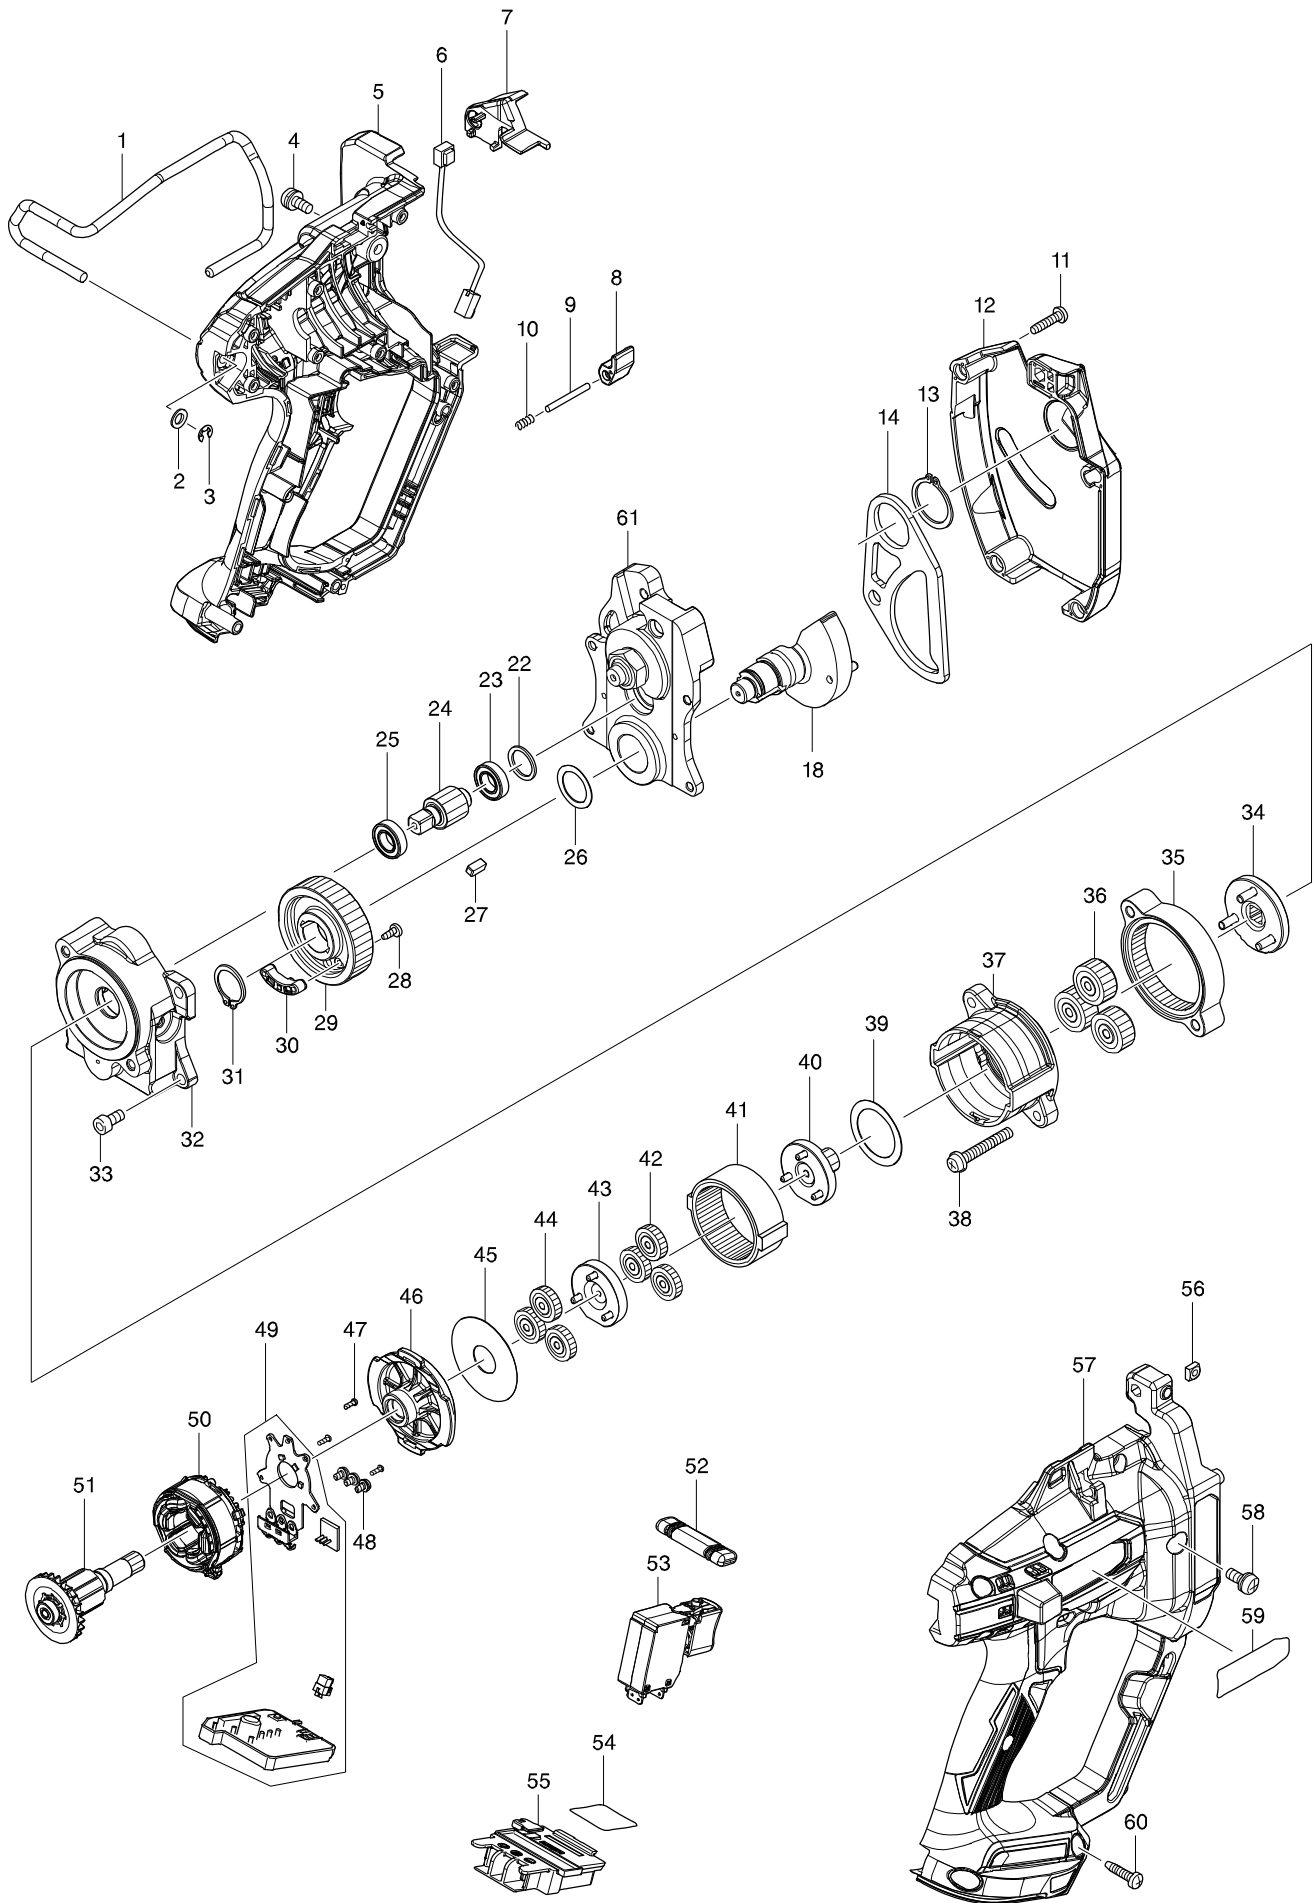

모델번호 DSC102 CORDLESS THREADED ROD CUTTER

모델명 : DSC102

도번	부품코드	품명	단위	소요량
001	281019-0	HOOK	EA	1
002	941102-2	FLAT WASHER 5	PC	1
003	961011-9	STOP RING E-4	PC	1
004	911213-7	PAN HEAD SCREW M5X12	EA	1
005	183J34-9	HOUSING SET	EA	1
006	620821-0	LED CIRCUIT	EA	1
007	458373-9	LED HOLDER	EA	1
008	458379-7	SCREW GUIDE	EA	1
009	256267-0	PIN 3	EA	1
010	231403-9	COMPRESSION SPRING 3	EA	1
011	265995-6	TAPPING SCREW 4X18	EA	4
012	140B24-7	FRONT COVER COMPLETE	EA	1
013	961104-2	RETAINING RING S-24	PC.	1
014	347350-5	RETURN PLATE	EA	1
018	144986-9	CAM COMPLETE	EA	1
022	267447-3	FLAT WASHER 14	PC.	1
023	211485-7	BALL BEARING 6800LLU	EA	1
024	226168-6	SPUR GEAR 10C	EA	1
025	211485-7	BALL BEARING 6800LLU	EA	1
026	253409-7	FLAT WASHER 15	EA	1
027	254202-2	KEY 4	EA	2
028	265954-0	TAPPING SCREW BIND PT3X8	PC	2
029	226169-4	SPUR GEAR 39	EA	1
030	144990-8	MAGNET HOLDER COMPLETE	EA	1
031	961057-5	RETAINING RING S-17	EA	1
032	144992-4	GEAR COVER COMLPETE	EA	1
033	922212-4	HEX.SOCKET HEAD BOLT M5X12	PC	4
034	144989-3	CARRIER COMPLETE	EA	1
035	226166-0	INTERNAL GEAR 48	EA	1
036	226165-2	SPUR GEAR 19	EA	3
037	458374-7	GEAR HOUSING	EA	1
038	911258-5	PAN HEAD SCREW M5X35	PC	2
039	253792-2	FLAT WASHER 26	PC	1
040	144988-5	SPUR GEAR 9 COMPLETE	EA	1
041	226164-4	INTERNAL GEAR 53	EA	1
042	226163-6	SPUR GEAR 21	EA	3
043	144987-7	SPUR GEAR 10B COMPLETE	EA	1
044	226163-6	SPUR GEAR 21	EA	3
045	253410-2	FLAT WASHER 11	EA	1
046	458375-5	GEAR HOUSING COVER	EA	1