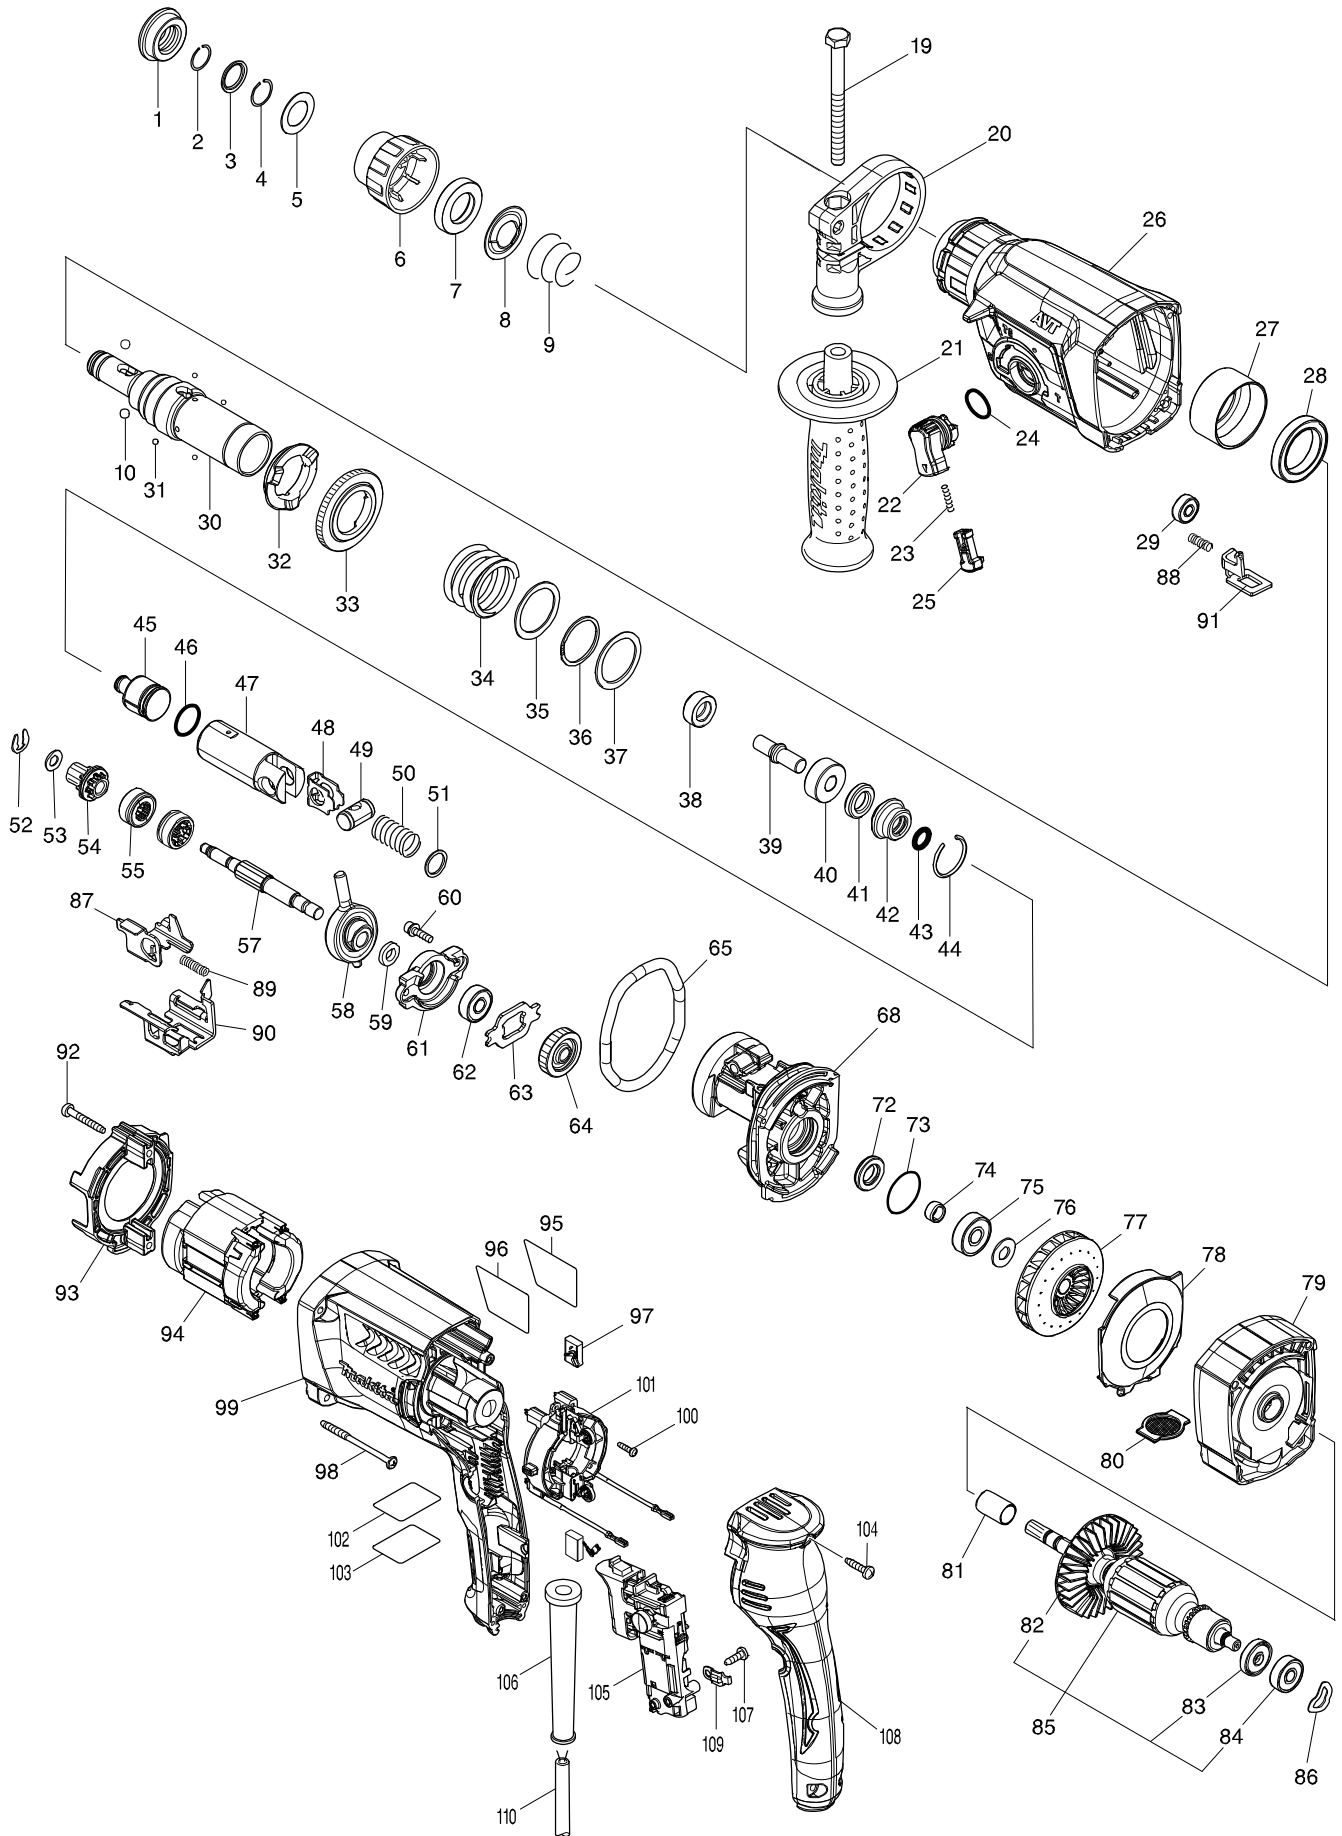

모델번호 HR2650 26MM COMB.HAMMER W/DUST EXT.

**모델명 : HR2650**

도번	부품코드	품명	단위	소요량
001	286288-8	CAP 35	PC.	1
002	233989-9	RING SPRING 14	PC.	1
003	346834-0	WASHER 16	EA	1
004	233992-0	RING SPRING 15	PC.	1
005	267114-0	FLAT WASHER 17	PC.	1
006	455393-4	CHUCK COVER	EA	1
007	325813-1	RING 21	PC.	1
008	346177-0	GUIDE WASHER	PC.	1
009	233916-6	CONICAL COMPRESSION SPRING	PC	1
010	216022-2	STEEL BALL 7.0	PC	2
019	266745-2	HEX.BOLT M8*90	PC.	1
020	453129-5	GRIP BASE	PC.	1
021	158057-6	GRIP 36 COMPLETE	PC	1
022	161656-5	CHANGE LEVER COMPLETE	EA	1
023	234264-6	COMPRESSION SPRING3	PC.	1
024	213278-8	O RING 17	PC	1
025	457709-9	LOCK BUTTON	EA	1
026	144616-2	GEAR HOUSING COMPLETE	EA	1
026-1	213636-8	OIL SEAL 25	PC.	1
027	331890-3	CUP SLEEVE	PC.	1
028	211294-4	BALL BEARING 6806LLU	PC.	1
029	210028-2	BALL BEARING 606ZZ	PC	1
030	142973-2	TOOL HOLDER COMPLETE	EA	1
030-1	213344-1	OIL SEAL 9	PC.	1
031	216019-1	STEEL BALL 3	PC	4
032	332139-4	DRIVING FLANGE	EA	1
033	227360-7	SPUR GER 51	EA	1
034	234148-8	COMPRESSION SPRING 31	PC.	1
035	267153-0	FLAT WASHER 30	PC.	1
036	257932-4	SPIRO LOCK WASHER 30	PC.	1
037	267153-0	FLAT WASHER 30	PC.	1
038	325782-6	SLEEVE 9A	PC.	1
039	325789-2	IMPACT BOLT A	PC.	1
040	325794-9	RING 10A	PC.	1
041	424267-0	CUSHION RING 12	PC.	1
042	325798-1	O-RING CASE A	PC.	1
043	213073-6	O RING 9	PC	1
044	233979-2	RING SPRING 28	PC.	1
045	325784-2	STRIKER	PC.	1
046	213258-4	O RING 17.5	PC.	1