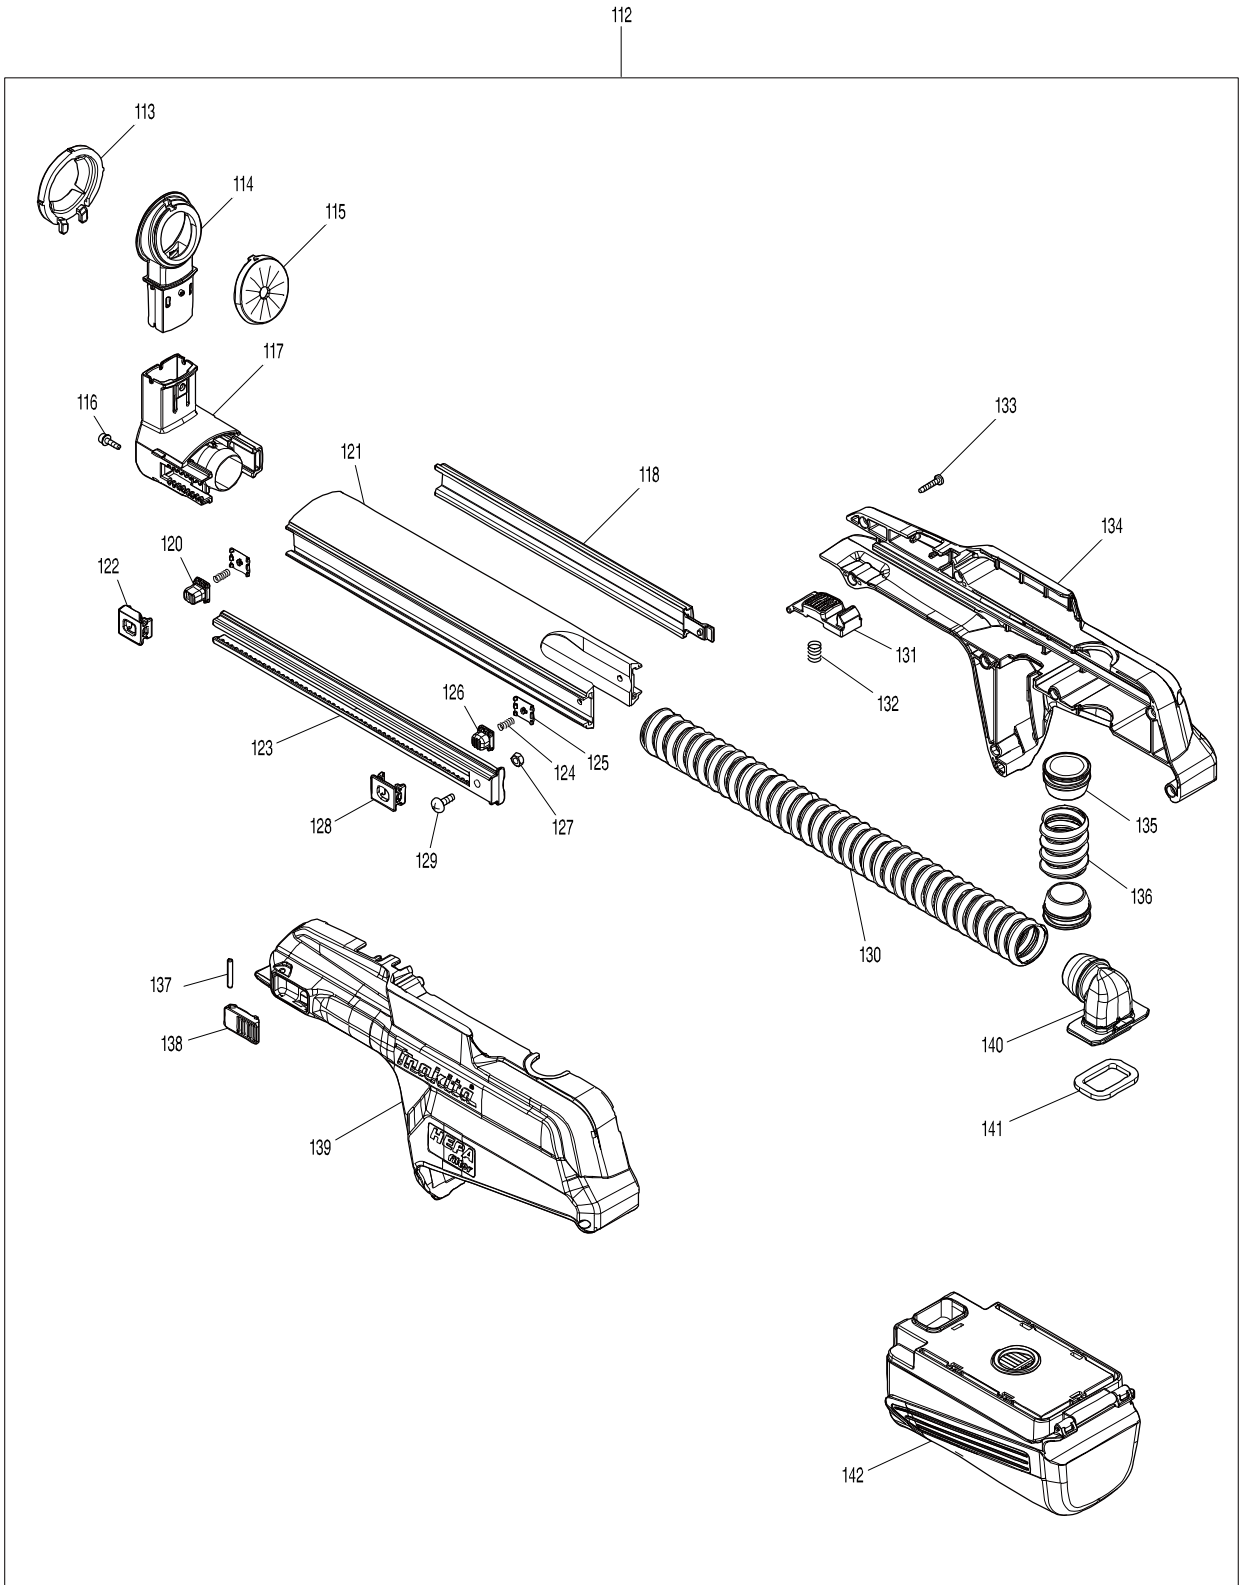

모델번호 HR2650 26MM COMB.HAMMER W/DUST EXT.

**모델명 : HR2650**

도번	부품코드	품명	단위	소요량
001	286288-8	CAP 35	PC.	1
002	233989-9	RING SPRING 14	PC.	1
003	346834-0	WASHER 16	EA	1
004	233992-0	RING SPRING 15	PC.	1
005	267114-0	FLAT WASHER 17	PC.	1
006	455393-4	CHUCK COVER	EA	1
007	325813-1	RING 21	PC.	1
008	346177-0	GUIDE WASHER	PC.	1
009	233916-6	CONICAL COMPRESSION SPRING	PC	1
010	216022-2	STEEL BALL 7.0	PC	2
019	266745-2	HEX.BOLT M8*90	PC.	1
020	453129-5	GRIP BASE	PC.	1
021	158057-6	GRIP 36 COMPLETE	PC	1
022	161656-5	CHANGE LEVER COMPLETE	EA	1
023	234264-6	COMPRESSION SPRING3	PC.	1
024	213278-8	O RING 17	PC	1
025	457709-9	LOCK BUTTON	EA	1
026	144616-2	GEAR HOUSING COMPLETE	EA	1
026-1	213636-8	OIL SEAL 25	PC.	1
027	331890-3	CUP SLEEVE	PC.	1
028	211294-4	BALL BEARING 6806LLU	PC.	1
029	210028-2	BALL BEARING 606ZZ	PC	1
030	142973-2	TOOL HOLDER COMPLETE	EA	1
030-1	213344-1	OIL SEAL 9	PC.	1
031	216019-1	STEEL BALL 3	PC	4
032	332139-4	DRIVING FLANGE	EA	1
033	227360-7	SPUR GER 51	EA	1
034	234148-8	COMPRESSION SPRING 31	PC.	1
035	267153-0	FLAT WASHER 30	PC.	1
036	257932-4	SPIRO LOCK WASHER 30	PC.	1
037	267153-0	FLAT WASHER 30	PC.	1
038	325782-6	SLEEVE 9A	PC.	1
039	325789-2	IMPACT BOLT A	PC.	1
040	325794-9	RING 10A	PC.	1
041	424267-0	CUSHION RING 12	PC.	1
042	325798-1	O-RING CASE A	PC.	1
043	213073-6	O RING 9	PC	1
044	233979-2	RING SPRING 28	PC.	1
045	325784-2	STRIKER	PC.	1
046	213258-4	O RING 17.5	PC.	1