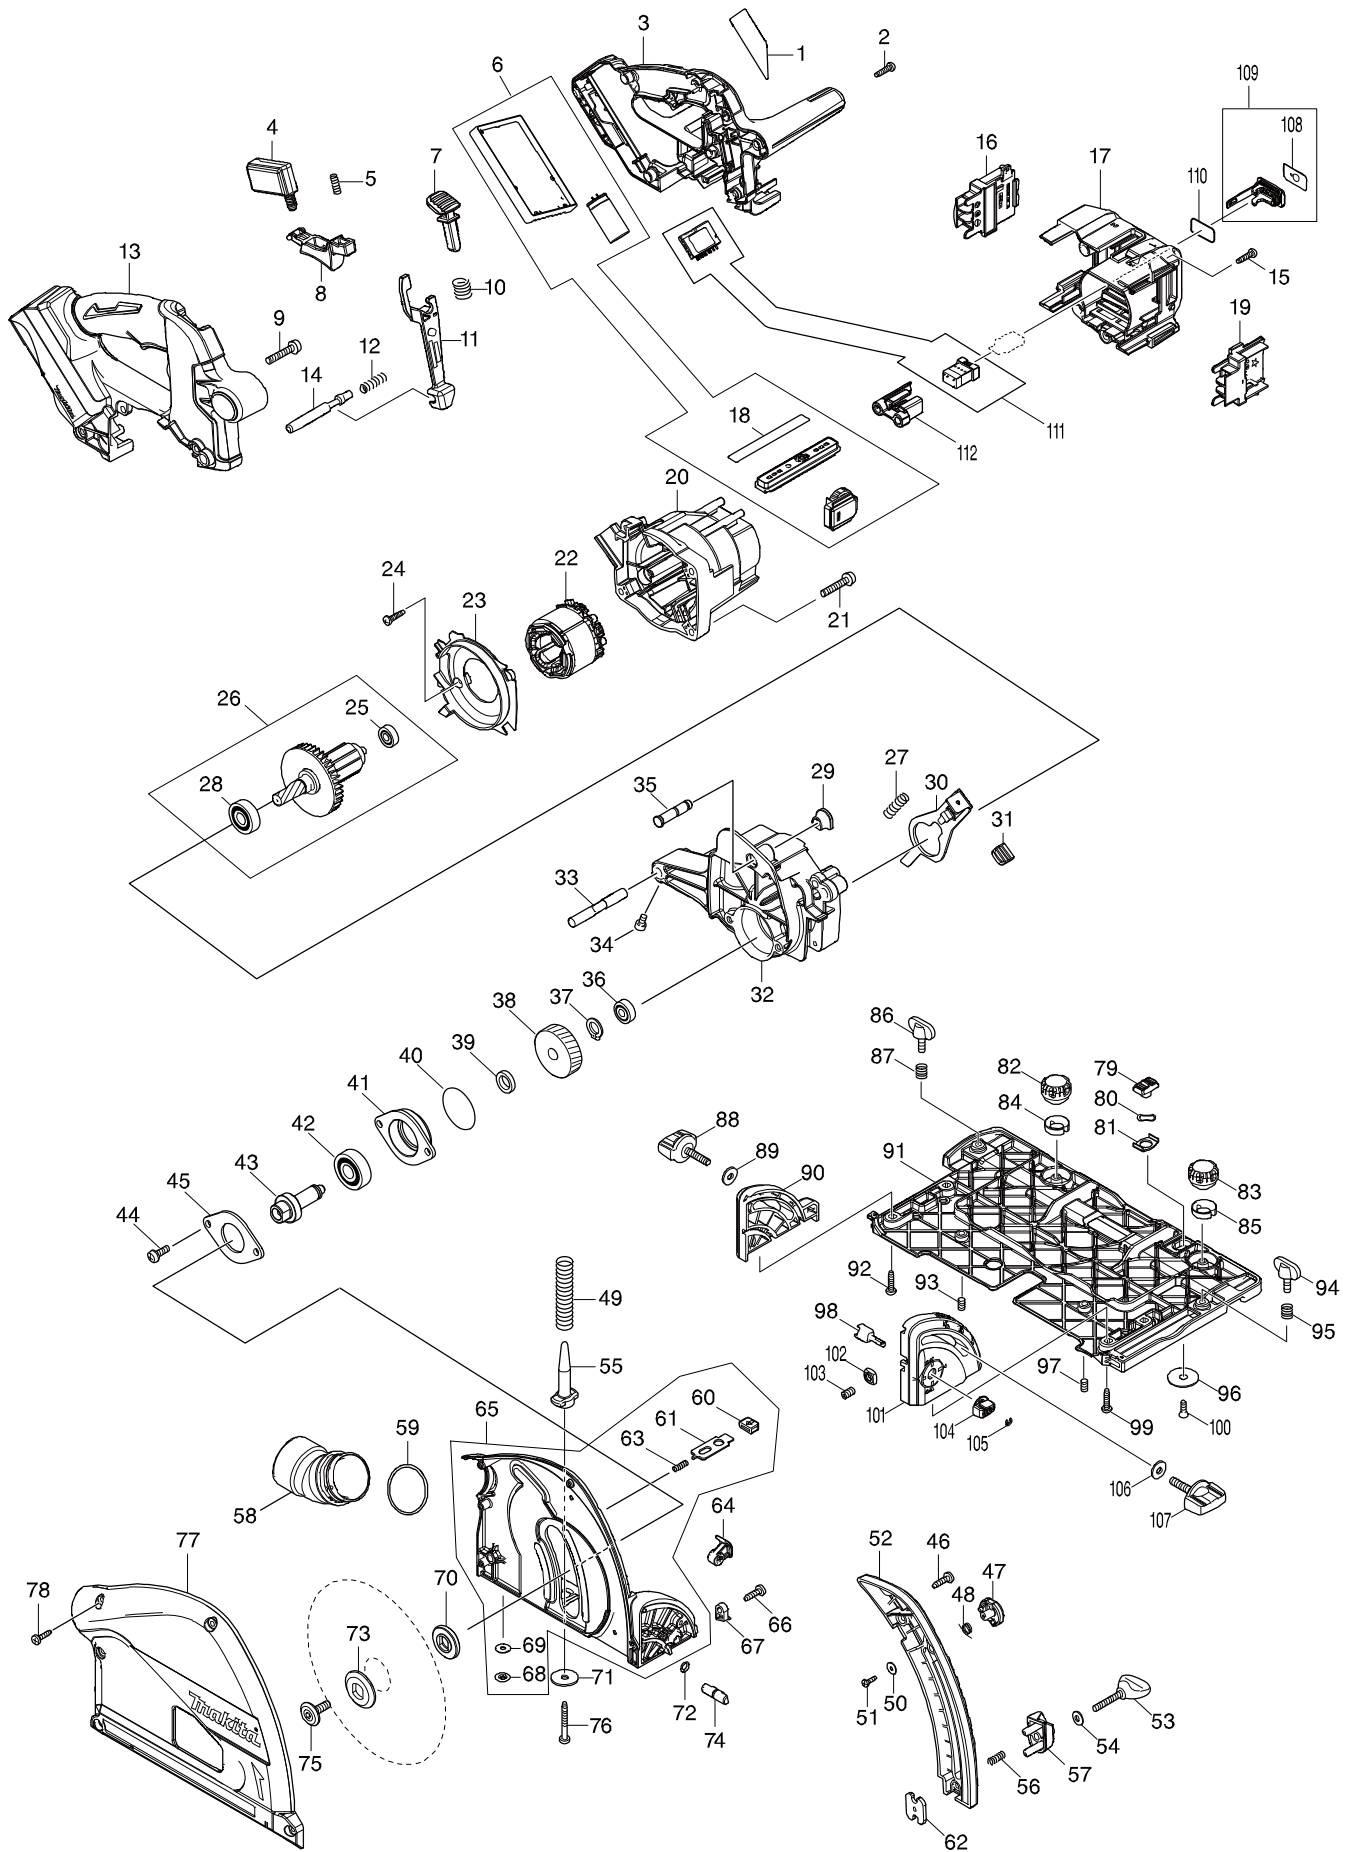

모델번호 DSP601 165MM CORDLESS PLUNGE CUT SAW

**모델명 : DSP601**

도번	부품코드	품명	단위	소요량
001	853V15-6	DSP601 NAME PLATE	EA	1
002	265995-6	TAPPING SCREW 4X18	EA	8
003	183H79-5	HANDLE REAR COVER SET	EA	1
004	651083-9	SWITCH C3XA-1PSPM	EA	1
005	234173-9	COMPRESSION SPRING 4	EA	1
006	135974-7	CONTROLLER ASSY	EA	1
006-1	620691-7	SUB CONTROLLER	EA	1
007	419629-5	LOCK OFF BUTTON	PC	1
008	457748-9	SWITCH LEVER	EA	1
009	911253-5	PAN HEAD SCREW M5X30	PC	2
010	233089-5	COMPRESSION SPRING 12	EA	1
011	457749-7	LOCK PLATE	EA	1
012	233267-7	COMPRESSION SPRING 7	PC	1
013	183H79-5	HANDLE REAR COVER SET	EA	1
014	324709-3	LOCK PIN 8	PC	1
015	265995-6	TAPPING SCREW 4X18	EA	5
016	643874-2	TERMINAL	EA	1
017	183H79-5	HANDLE REAR COVER SET	EA	1
018	813D03-7	INDICATION LABEL	EA	1
019	643874-2	TERMINAL	EA	1
020	457750-2	MOTOR HOUSING	EA	1
021	911253-5	PAN HEAD SCREW M5X30	PC	4
022	629275-8	STATOR DC36V	EA	1
023	457751-0	BAFFLE PLATE	EA	1
024	265995-6	TAPPING SCREW 4X18	EA	2
025	210022-4	BALL BEARING 626DDW	EA	1
026	519448-0	ROTOR ASSY	EA	1
027	233084-5	COMPRESSION SPRING 6	PC	1
028	211131-2	BALL BEARING 6001DDW	PC	1
029	286040-4	CAP	EA	1
030	345742-2	SHAFT LOCK	PC	1
031	286039-9	CAP	EA	1
032	144586-5	GEAR HOUSING COMPLETE	EA	1
033	324716-6	PIN 8	PC	1
034	265907-9	HEX. SOCKET HEAD BOLT M5X10	PC	1
035	324708-5	STOPPER PIN 8	PC	1
036	211021-9	BALL BEARING 607LLB	EA	1
037	961052-5	RETAINING RING S-12	EA	1
038	221548-1	HELICAL GEAR 41	EA	1
039	257010-0	RING 12	PC	1