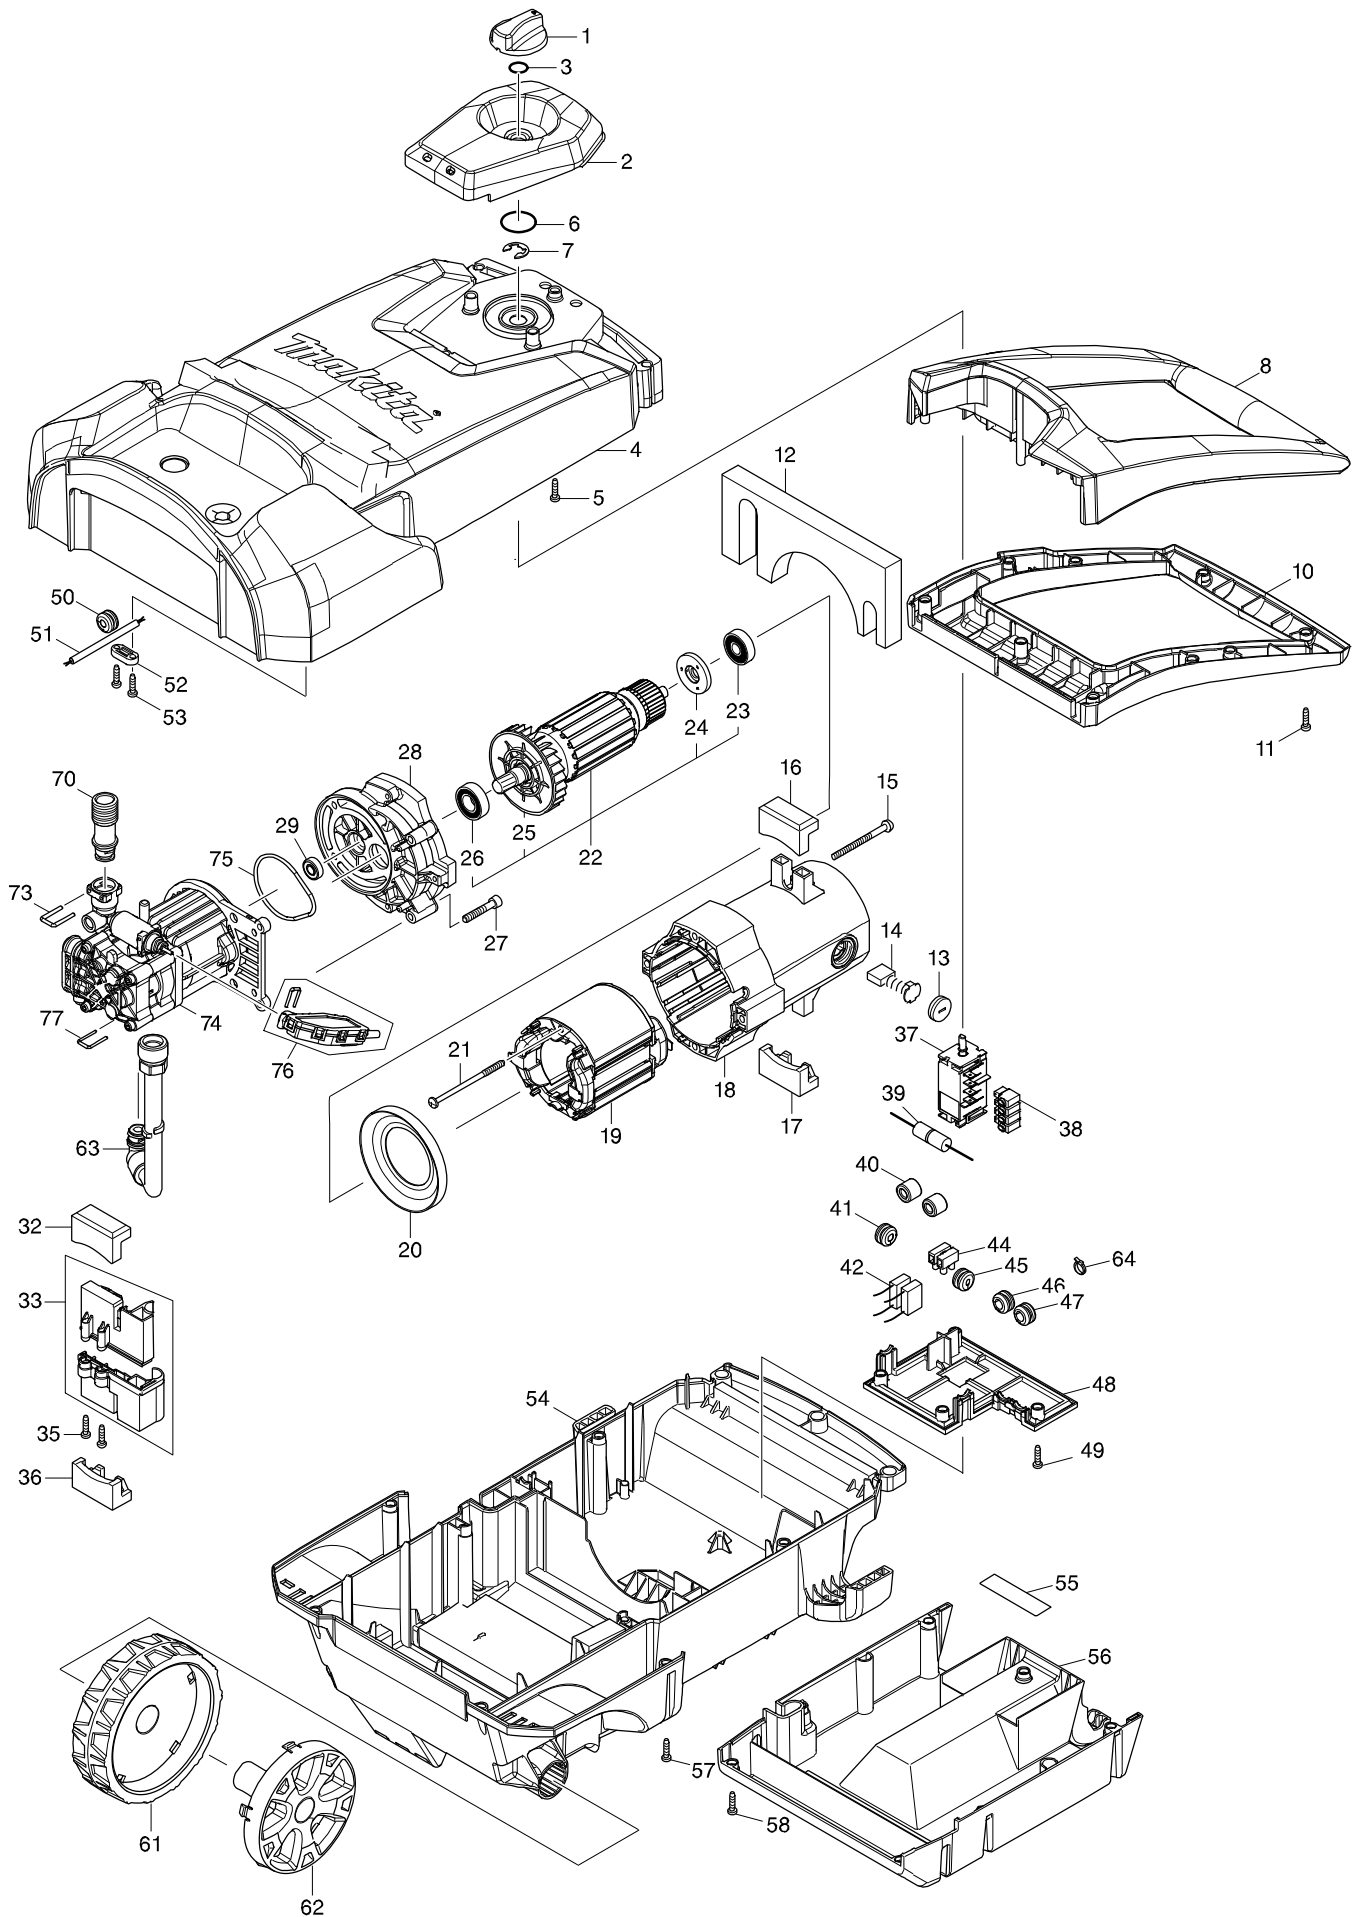

모델번호 HW1200 HIGH PRESSURE WASHER

모델명 : HW1200

도번	부품코드	품명	단위	소요량
001	456837-7	SWITCH DIAL 50	EA	1
002	456953-5	FRONT COVER	EA	1
003	213176-6	O RING 14	EA	1
004	143817-9	FRONT HOUSING COMPLETE	EA	1
005	266045-0	TAPPING SCREW.FLANGE.PT.4X20	PC	4
006	213412-0	O RING 29	PC.	1
007	961062-2	STOP RING E-12	EA	1
008	456841-6	FRONT HANDLE	EA	1
010	456843-2	REAR HANDLE	EA	1
011	266045-0	TAPPING SCREW.FLANGE.PT.4X20	PC	7
012	424856-1	SCREEN SPONGE F	EA	1
013	643700-5	BRUSH HOLDER CAP 7-18	EA	2
014	B-80341	CARBON BRUSH CB-203A	SET	1
015	911288-6	PAN HEAD SCREW M5X65	EA	4
016	424852-9	RUBBER CUSHION	EA	1
017	424852-9	RUBBER CUSHION	EA	1
018	143813-7	MOTOR HOUSING COMPLETE	EA	1
018-1	643712-8	BRUSH HOLDER	PC.	2
019	639091-0	FIELD ASSY 220V	EA	1
019-1	654197-3	RING TERMINAL	PC	2
019-2	654502-4	CONNECTOR P-2	PC	2
020	416131-9	BAFFLE PLATE	PC	1
021	265A13-6	TAPPING SCREW 5*85	EA	2
022	513469-4	ARMATURE ASSEMBLY 240V	EA	1
023	211067-5	BALL BEARING 6200ZZ	EA	1
024	681630-2	INSULATION WASHER	EA	1
025	241908-1	FAN 80	PC	1
026	211236-8	BALL BEARING 6002DDW	PC	1
027	266586-6	H.S.H.BOLT M6X35	EA	4
028	143822-6	GEAR HOUSING COMPLETE	EA	1
029	211166-3	BALL BEARING 698DDW	EA	1
032	424852-9	RUBBER CUSHION	EA	1
033	183D72-5	PUMP RETAINER F/R	EA	1
035	266045-0	TAPPING SCREW.FLANGE.PT.4X20	PC	2
036	424852-9	RUBBER CUSHION	EA	1
037	650780-4	SWITCH	EA	1
038	686035-1	RECEPTACLE SLEEVE	PC	4
039	632G71-7	CURRENT FUSE UNIT	EA	1
040	688163-8	LINEFILTER15*8*17	EA	2
041	682100-4	GROMMET	EA	1