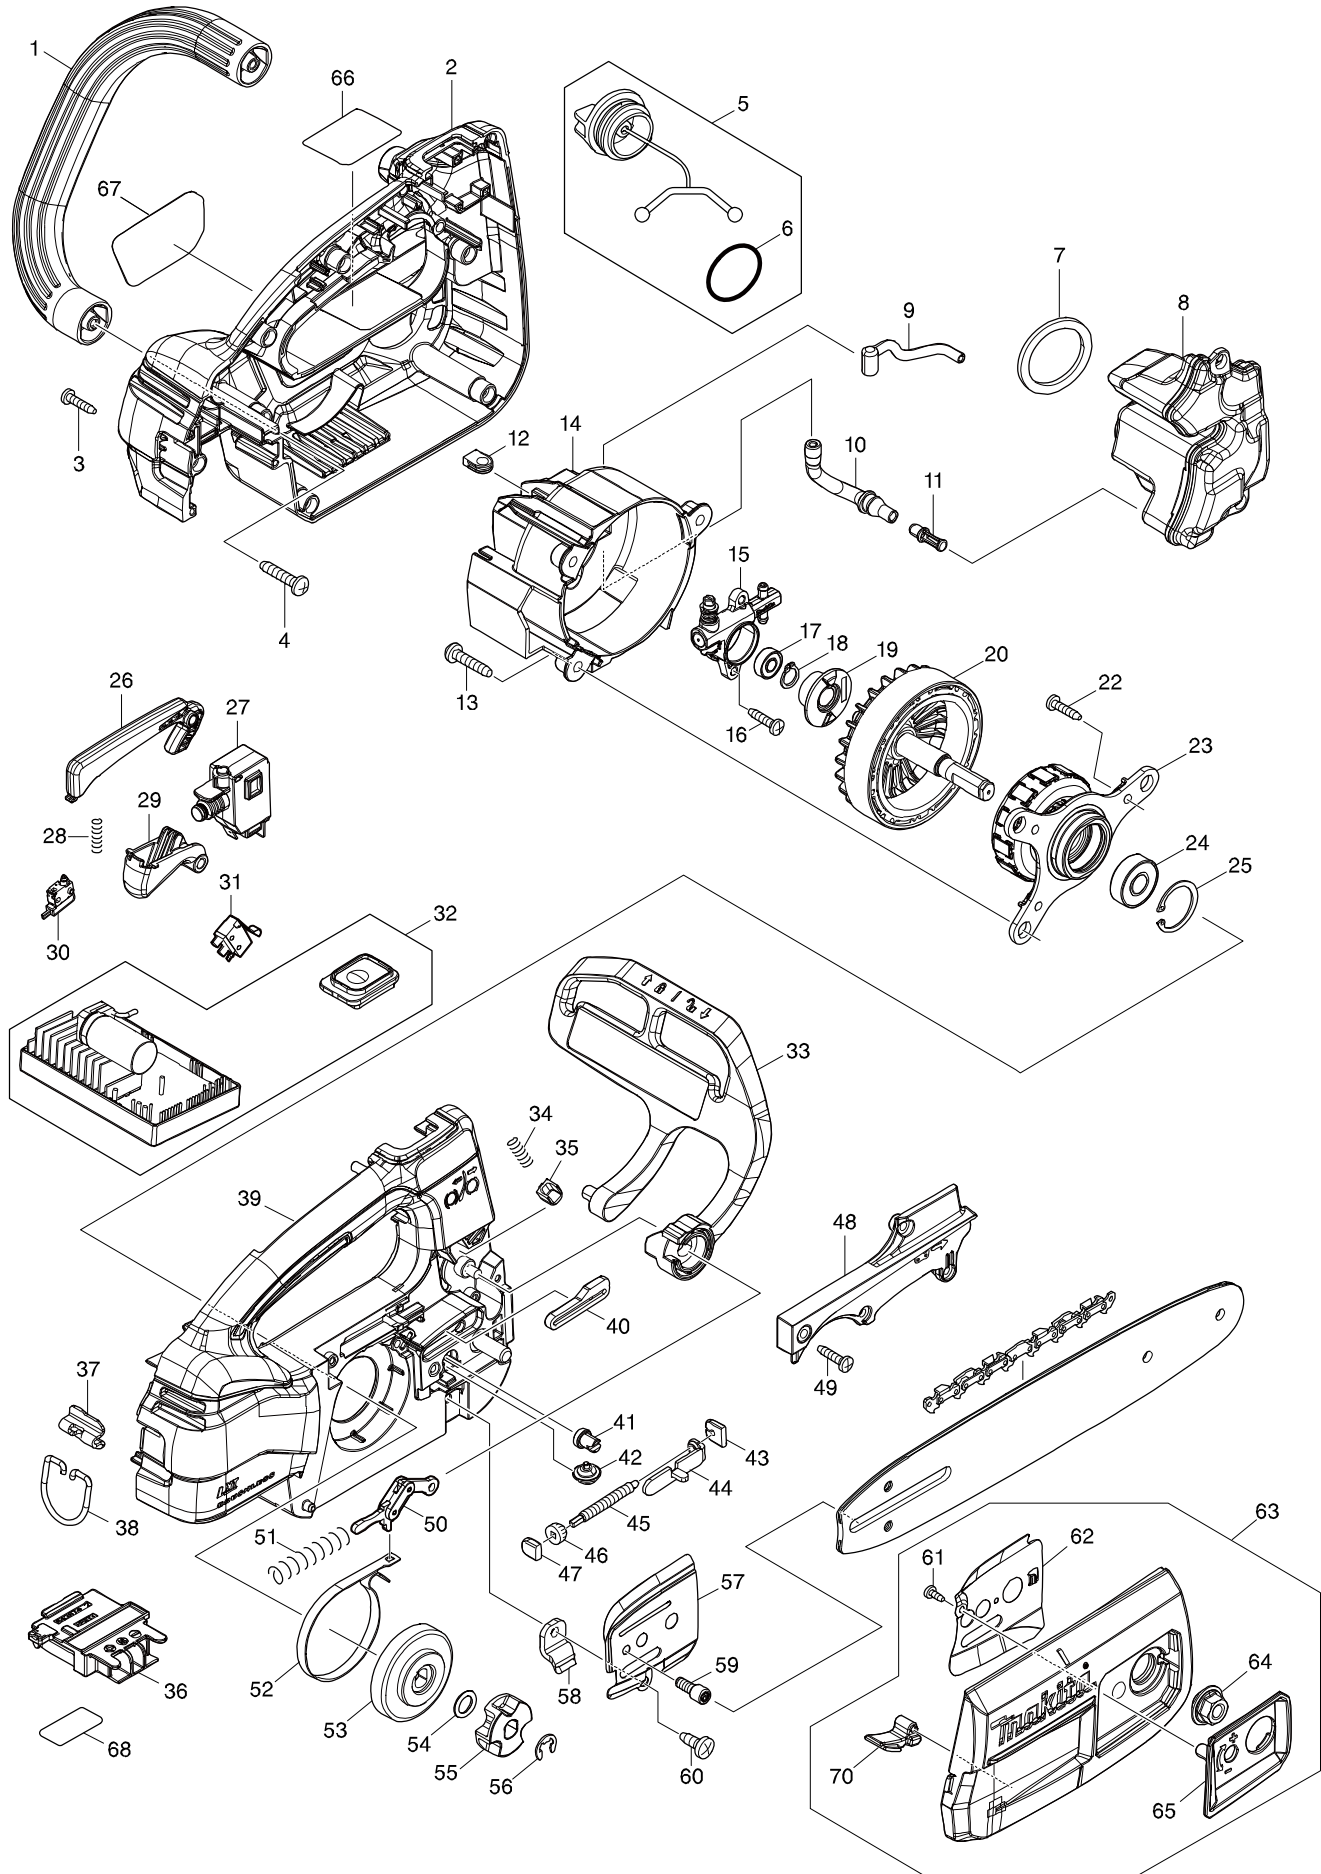

모델번호 DUC254 250MM CORDLESS CHAIN SAW

모델명 : DUC254

도번	부품코드	품명	단위	소요량
001	458490-5	SIDE HANDLE	EA	1
002	183J27-6	HOUSING SET	SET	1
003	266326-2	TAPPING SCREW 4X18	PC	8
004	266041-8	TAPPING SCREW FLANGE PT 5X25	EA	2
005	168508-1	TANK CAP COMPLETE	EA	1
006	213355-6	O-RING 25	PC.	1
007	421959-2	SPONGE SEAL	EA	1
008	140A75-4	OIL TANK COMPLETE	EA	1
009	422271-3	CONNECTOR A	EA	1
010	422272-1	CONNECTOR B	EA	1
011	450437-5	FILTER	PC.	1
012	424612-9	GROMMET	EA	1
013	266041-8	TAPPING SCREW FLANGE PT 5X25	EA	3
014	458489-0	MOTOR HOUSING	EA	1
015	142857-4	OIL PUMP COMPLETE	PC.	1
016	266326-2	TAPPING SCREW 4X18	PC	2
017	210026-6	BALL BEARING 696ZZ	PC.	1
018	961006-2	RETAINING RING S-10	PC	1
019	221428-1	WORM GEAR	PC.	1
020	619518-6	ROTOR	EA	1
022	266326-2	TAPPING SCREW 4X18	PC	3
023	629378-8	STATOR COMPLETE	EA	1
024	210059-1	BALL GEARING 6000DDW	PC	1
025	962105-3	RETAINING RING R-26	EA	1
026	458497-1	CATCH LEVER	EA	1
027	651365-9	SWITCH C3JW-6BM-P	EA	1
028	233476-8	COMPRESSION SPRING 4	PC	1
029	458495-5	SWITCH LEVER	EA	1
030	632L49-0	SWITCH UNIT	EA	1
031	632L48-2	SWITCH UNIT	EA	1
032	140A77-0	CONTROLLER COMPLETE	EA	1
033	140A71-2	FRONT HAND GUARD COMPLETE	EA	1
034	232453-7	COMPRESSION SPRING 3	EA	1
035	310879-4	HAND GUARD GUIDE	EA	1
036	643874-2	TERMINAL	EA	1
037	347377-5	HOOK SUPPORT	EA	1
038	281222-3	HOOK	EA	1
039	183J27-6	HOUSING SET	SET	1
040	422270-5	GROMMET	EA	1
041	227620-7	DRIVE GEAR	EA	1
042	227634-6	STRAIGHT BEVEL GEAR 14	EA	1
043	455241-7	CLAMP SCREW	EA	1
044	347376-7	TENSION SLIDE	EA	1
045	327120-8	ADJUST SCREW	EA	1
046	227496-2	STRAIGHT BEVEL GEAR 14	EA	1
047	455242-5	CLAMP SCREW	EA	1
048	458491-3	HOUSING R COVER	EA	1
049	266326-2	TAPPING SCREW 4X18	PC	4
050	140A74-6	LINK PLATE COMPLETE	EA	1
051	232452-9	COMPRESSION SPRING 7	EA	1
052	347372-5	BRAKE BAND	EA	1
053	161871-1	BRAKE DRUM COMPLETE	EA	1
054	213060-5	O RING 10	PC.	1
55	221464-7	SPROCKET 6	EA	1
56	961013-5	STOP RING E-7	PC	1
57	347374-1	GUIDE PLATE L	EA	1