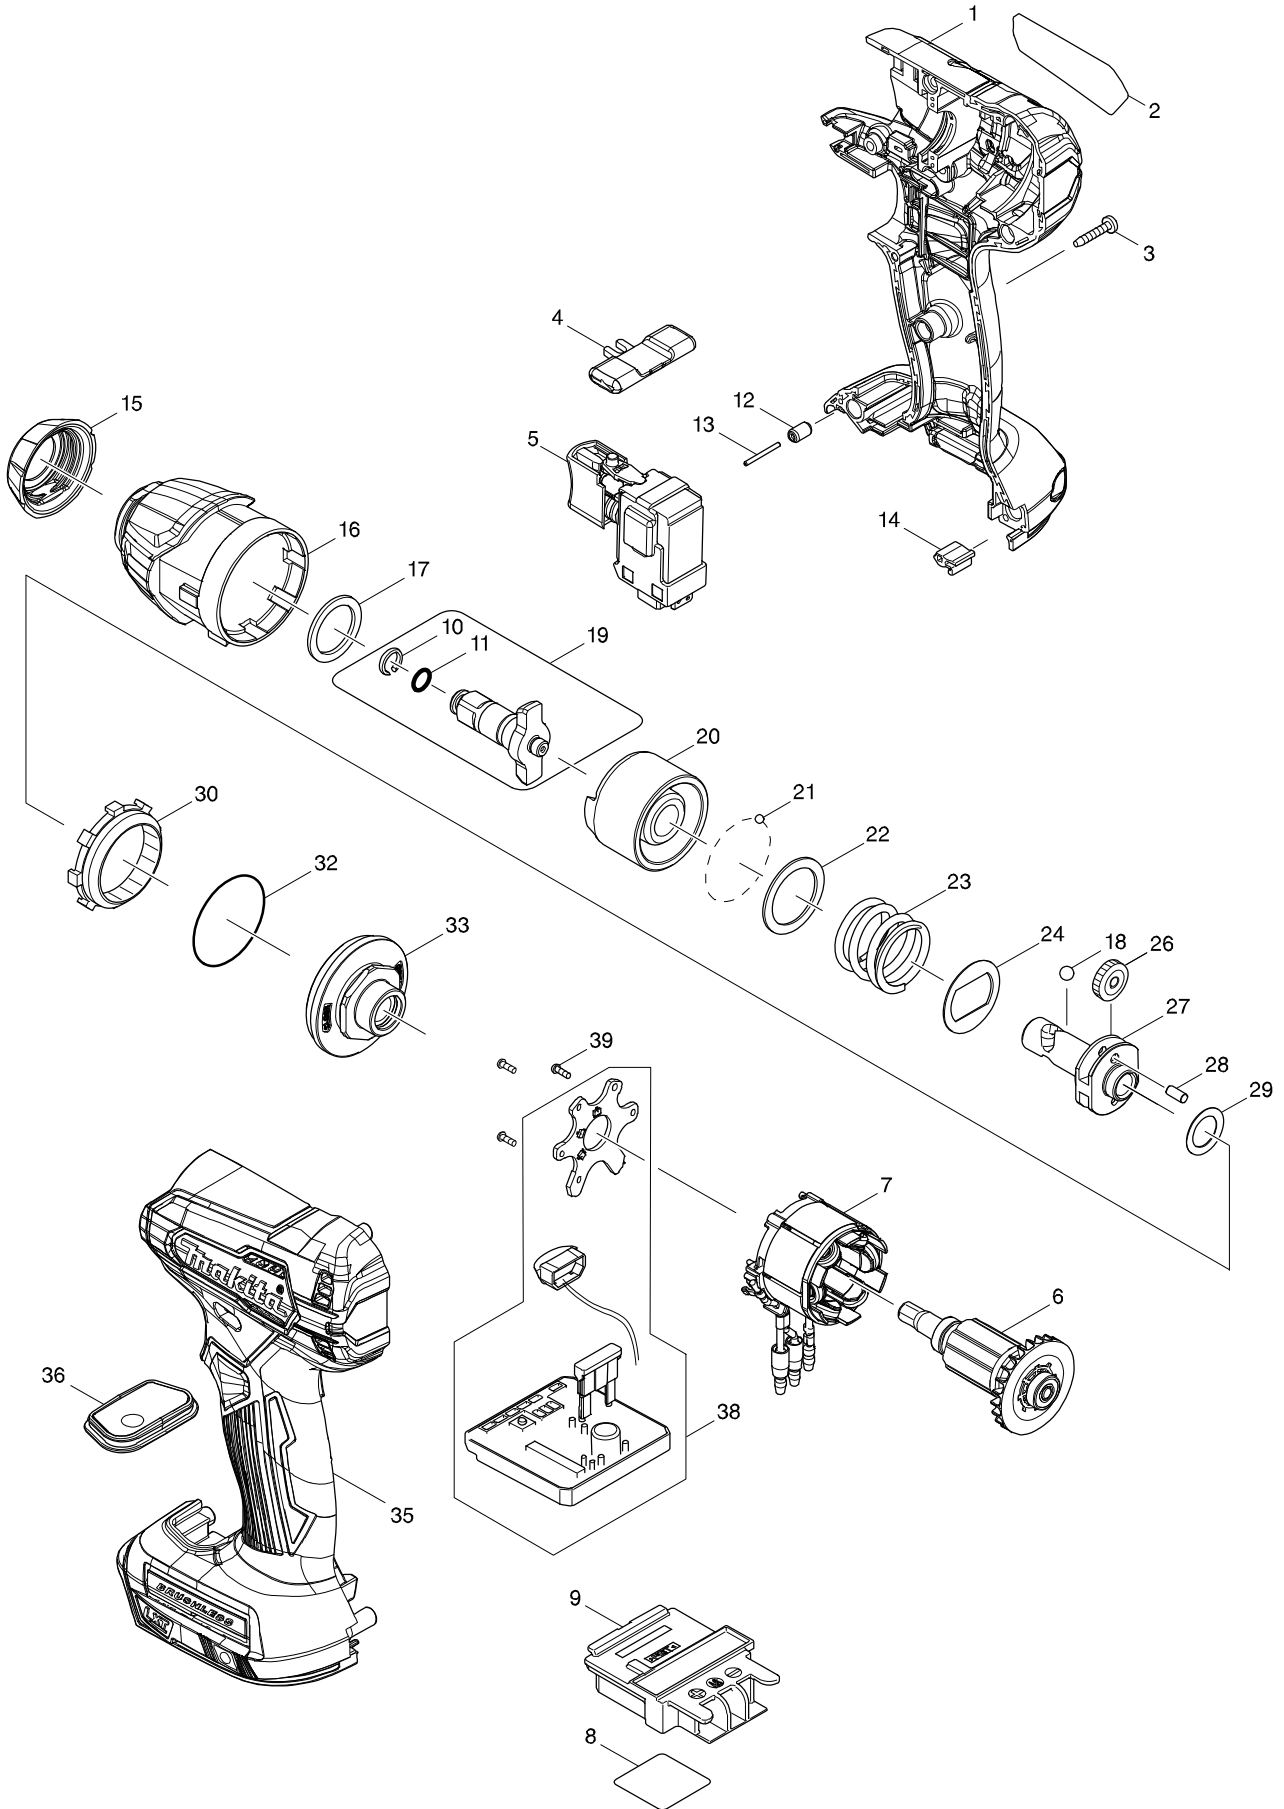

모델번호 DTW180 CORDLESS IMPACT WRENCH

모델명 : DTW180

도번	부품코드	품명	단위	소요량
001	183J24-2	HOUSNG SET COMPLETE	EA	1
002	854D82-6	DTW180 NAME PLATE	EA	1
003	266429-2	TAPPING SCREW 3X16	PC.	9
004	455053-8	F/R CHANGE LEVER	EA	1
005	143975-1	SWITCH COMPLETE	EA	1
006	619491-0	ROTOR	EA	1
007	629334-8	STATOR DC18V	EA	1
008	854D86-8	DTW180 SERIAL NO. LABEL	EA	1
009	643860-3	TERMINAL	PC.	1
010	233943-3	RING SPRING 8	PC.	1
011	213960-9	O RING 5	PC.	1
012	263036-2	RUBBER PIN 5	PC.	1
013	268284-8	PIN 1.5	EA	1
014	424517-3	CUSHION	EA	1
015	422228-4	BUMPER	EA	1
016	144823-7	HAMMER CASE COMPLETE	EA	1
017	261159-0	NYLON WASHER 19	EA	1
018	216002-8	STEEL BALL 4.8	EA	2
019	135932-3	ANVIL ASSY	EA	1
020	327045-6	HAMMER	EA	1
021	216019-1	STEEL BALL 3	PC	24
022	267352-4	FLAT WASHER 22	EA	1
023	232410-5	COMPRESSION SPRING 21	EA	1
024	267813-4	WASHER 21	EA	1
026	221437-0	SPUR GEAR 17	EA	2
027	327046-4	SPINDLE	EA	1
028	268217-3	PIN 3.5	EA	2
029	253052-2	FLAT WASHER 12	PC	1
030	227316-0	INTERNAL GEAR 43	EA	1
032	213479-8	O RING 33	PC	1
033	144829-5	BEARING BOX COMPLETE	EA	1
035	183J24-2	HOUSNG SET COMPLETE	EA	1
036	144828-7	SWITCH PLATE COMPLETE	EA	1
038	620743-4	CONTROLLER	EA	1
039	266490-9	TAPPING SCREW PT 2X6	EA	3
A01	346317-0	HOOK	PC.	1
A02	266622-8	+ TRUSS HEAD SCREW M4X12	PC.	1