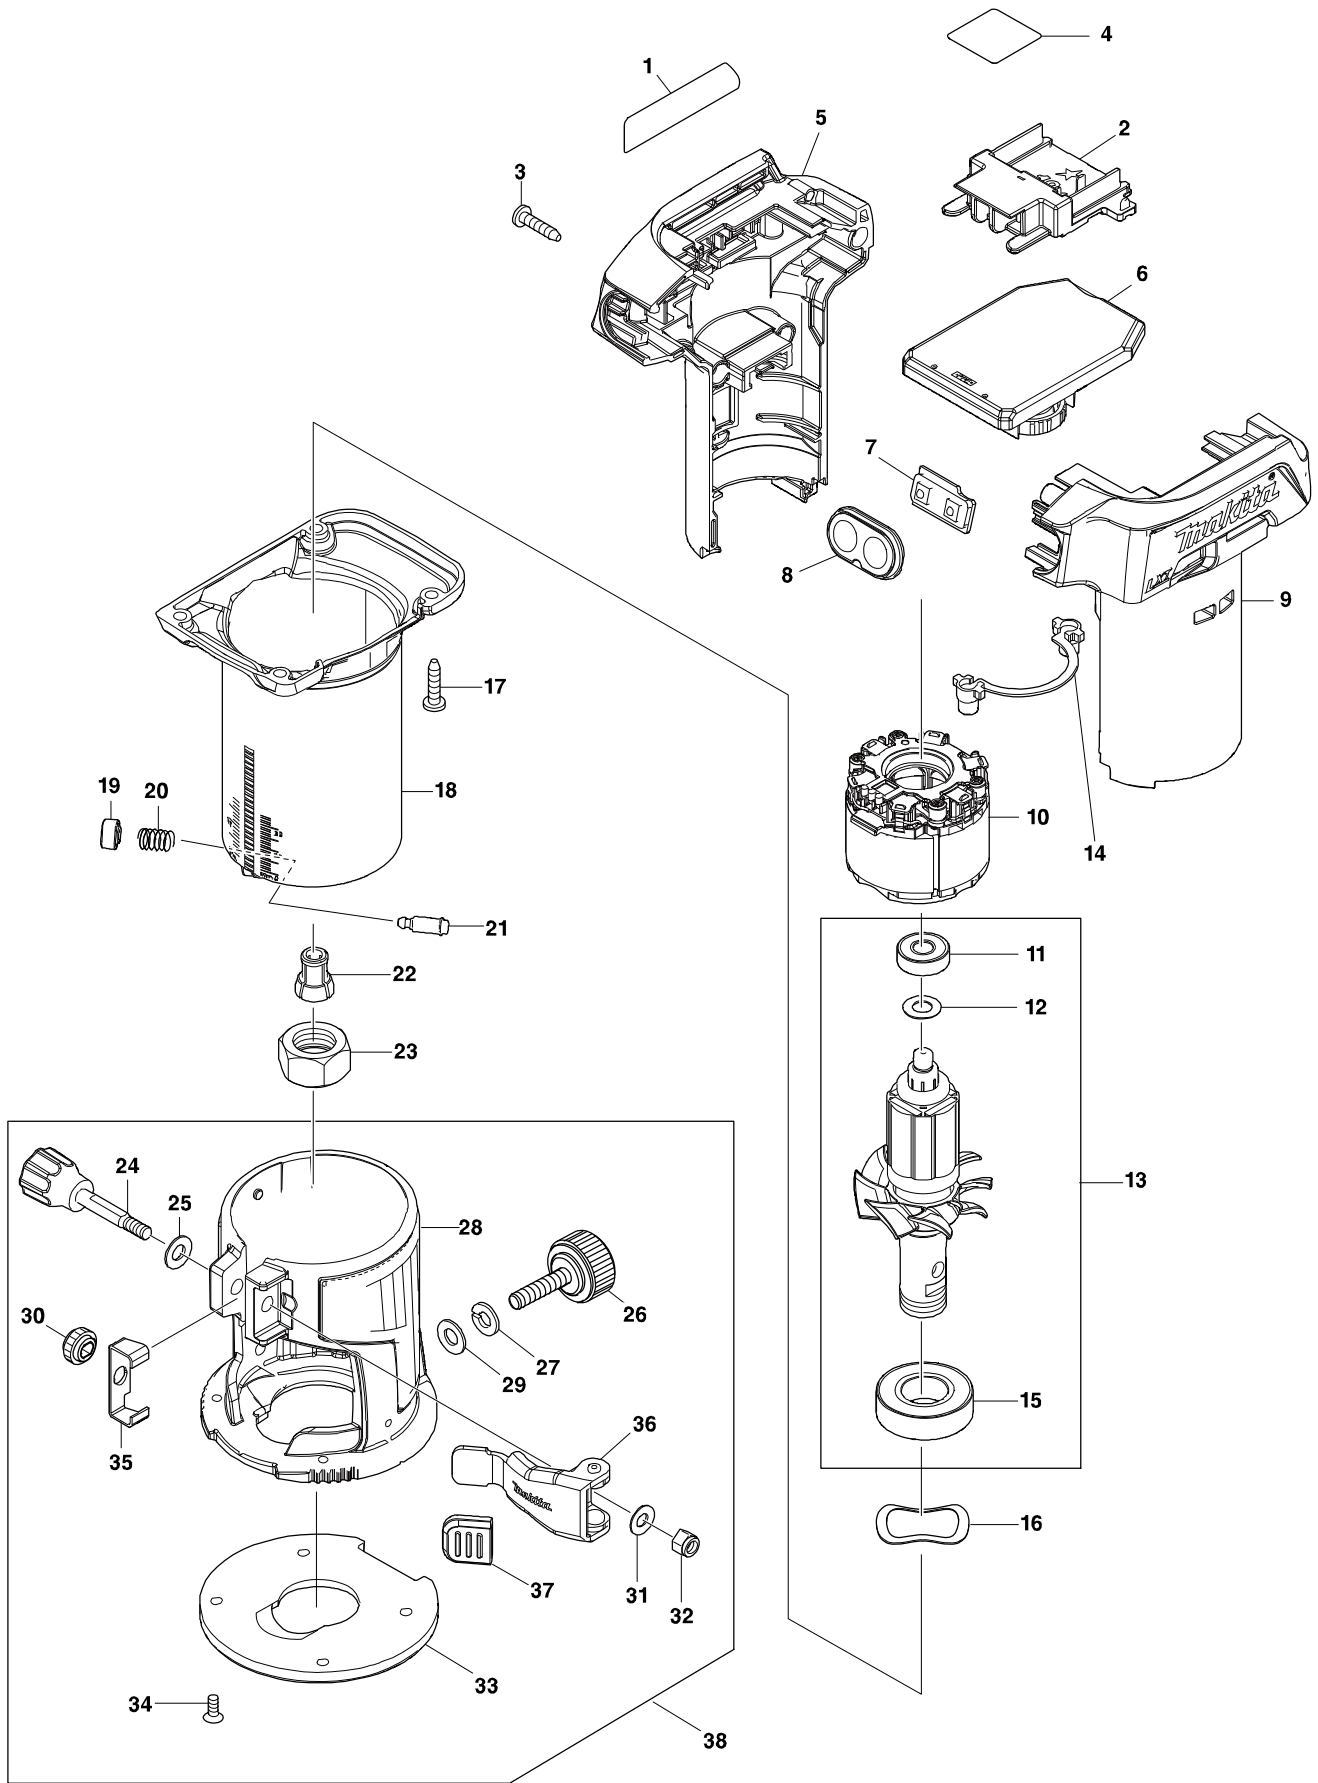

모델번호 DRT50 CORDLESS TRIMMER

모델명 : DRT50

도번	부품코드	품명	단위	소요량
001	853N00-1	DRT50 NAME PLATE	EA	0
002	643874-2	TERMINAL	EA	0
003	266326-2	TAPPING SCREW 4X18	PC	0
004	853N19-0	DRT50 SERIAL NO. LABEL	EA	0
005	183G76-5	HOUSING SET	EA	0
006	620720-6	CONTROLLER A	EA	0
007	632K92-3	SWITCH UNIT	EA	0
008	144662-5	SWITCH PLATE COMPLETE	EA	0
009	183G76-5	HOUSING SET	EA	0
010	629280-5	STATOR DC18V	EA	0
011	210017-7	BALL BEARING 607DDW	PC	0
012	253186-1	FLAT WASHER 7	EA	0
013	519449-8	ROTOR ASSY	EA	0
014	620721-4	LED CIRCUIT	EA	0
015	210301-0	BALL BEARING 6003DDW	EA	0
016	253906-3	WAVE WASHER 26	PC.	0
017	266326-2	TAPPING SCREW 4X18	PC	0
018	144661-7	OUTER HOUSING COMPLETE	EA	0
019	452468-0	PUSH BUTTON	PC.	0
020	233127-3	COMPRESSION SPRING	EA	0
021	256437-1	PIN 4	EA	0
022	763636-3	COLLET CONE 6MM	PC.	0
023	763615-1	COLLET NUT	PC.	0
024	265792-0	THUMB SCREW M5X35	PC.	0
025	941151-9	FLAT WASHER 6	EA	0
026	265763-7	THUMB SCREW M6X25	PC.	0
027	942151-2	SPRING WASHER 6	EA	0
028	142403-3	TRIMMER BASE COMPLETE	EA	0
029	941151-9	FLAT WASHER 6	EA	0
030	227262-7	SPUR GEAR 16	PC.	0
031	941101-4	FLAT WASHER 5	EA	0
032	252103-8	HEX.LOCK NUT M5-8	PC	0
033	454842-8	BASE PROTECTOR	EA	0
034	912112-6	COUNTERSUNK HEAD SCREW M4X10	PC	0
035	346392-6	CAM PLATE	PC.	0
036	163524-8	LOCK LEVER COMPLETE	PC.	0
037	424396-9	RUBBER CAP	PC.	0
038	196613-4	TRIMMER BASE SET	PC.	0
A01	122965-7	STRAIGHT GUIDE ASSEMBLY	PC.	0
A02	195559-1	Dust nozzle For RT0700C	EA	0
A03	343577-5	TEMPLET GUIDE 10	EA	0
A04	763618-5	COLLET CONE 8MM	PC.	0
A05	781011-1	WRENCH 22	PC	0
A06	781039-9	WRENCH 13	PC	0
A07C	831327-5	TOOL BAG	EA	0
A11	122703-7	TRIMMER GUIDE ASSY	PC.	0
A12C	196094-2	PLUNGE BASE SET	EA	0
A13C	198987-9	TILT BASE SET	EA	0
A14C	153489-2	GRIP 36 COMPLETE	PC	0
A15C	195564-8	GUIDE HOLDER SET	EA	0
A16C	194733-8	DUST NOZZLE(RT0700C WITH PLUNGE BASE)	PC.	0
A17C	344364-5	TEMPLETE GUIDE (14.5 / 16 / 13mm)	PC	0
A18C	196093-4	OFFSET BASE SET	EA	0