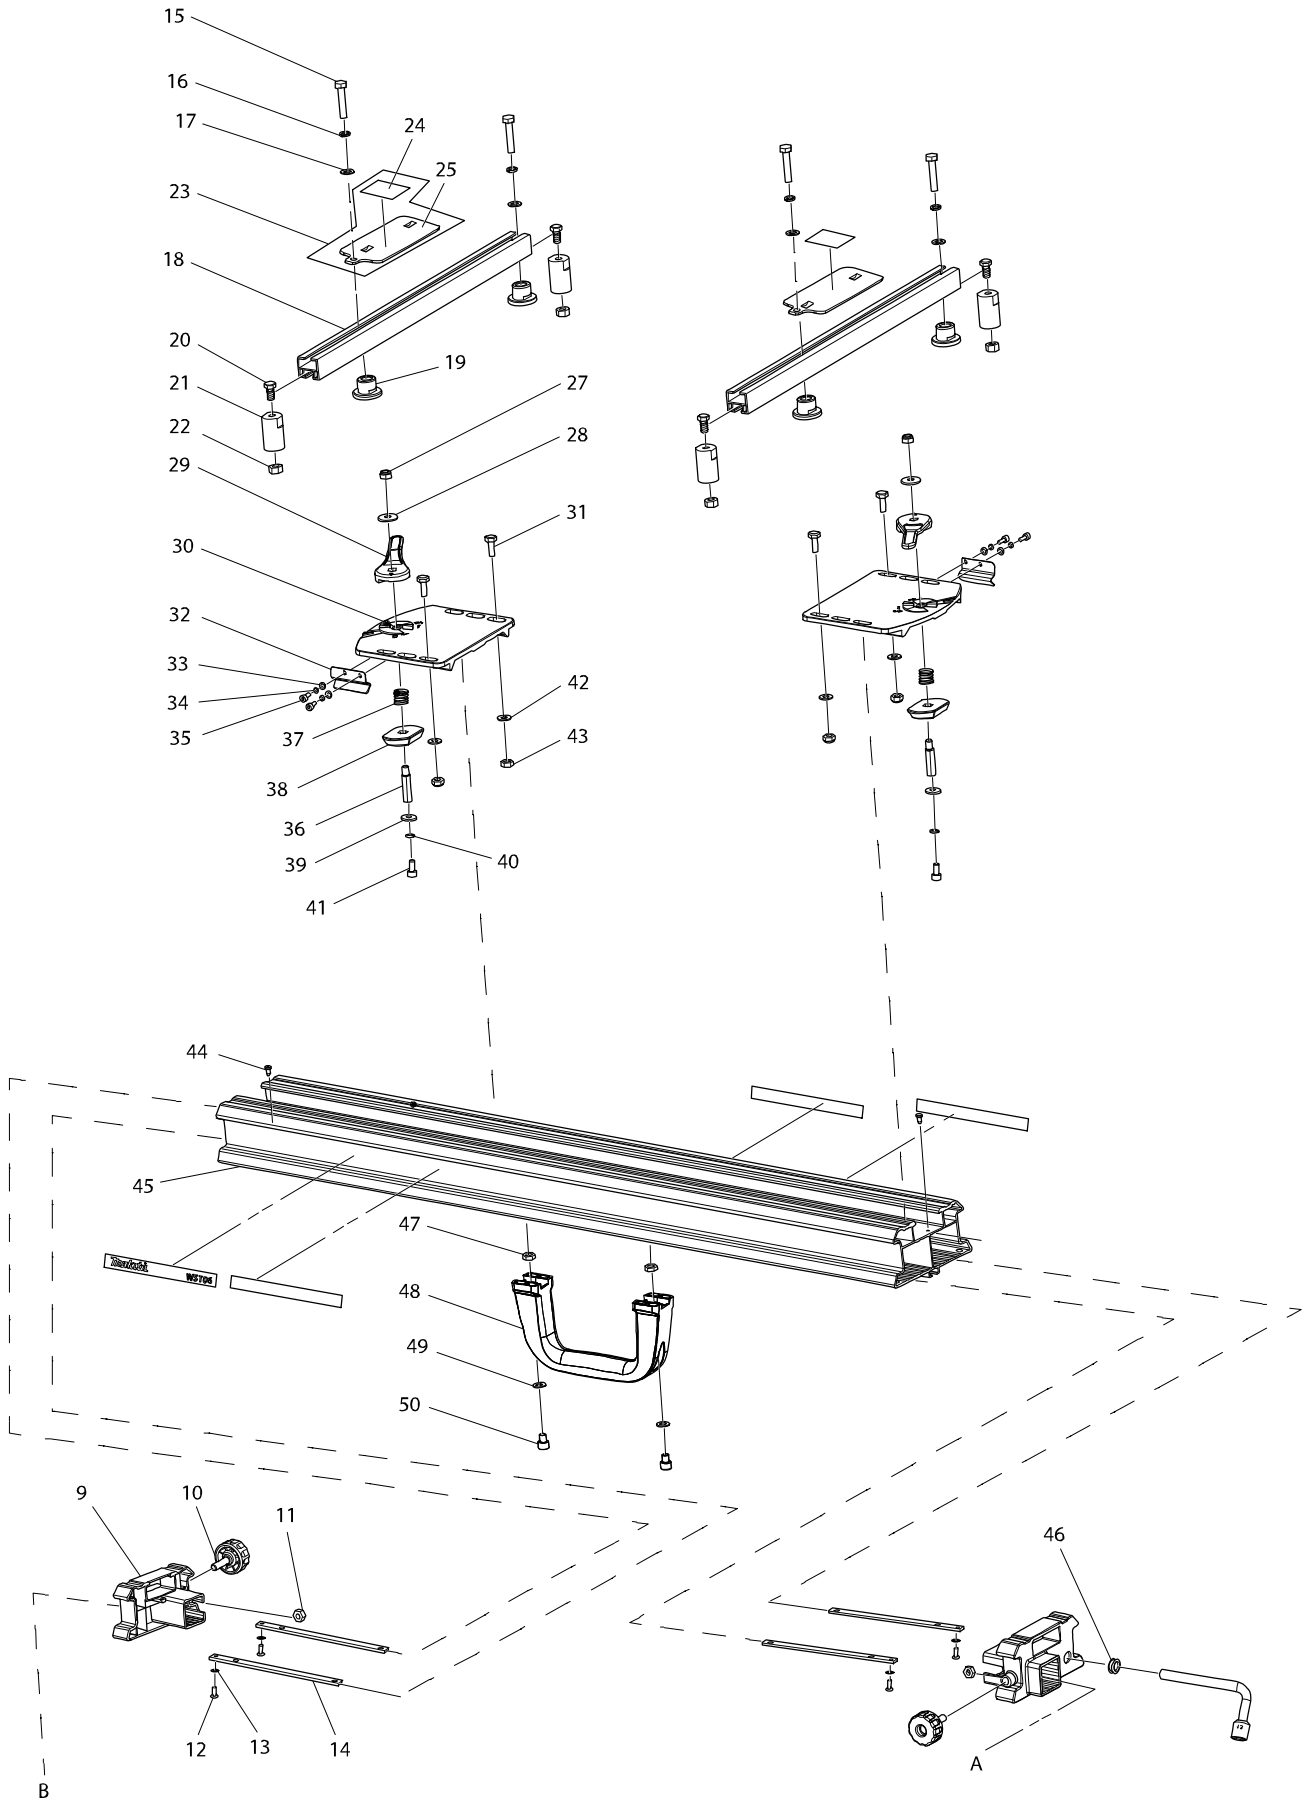

모델번호 WST06 MITER SAW STAND

모델번호 WST06 MITER SAW STAND

모델명 : WST06

도번	부품코드	품명	단위	소요량
001	JM23400040	KNOB	EA	2
002	JM21000060	FLAT WASHER 8	PC.	2
003	JM23600001	SET PLATE	EA	1
004	JM23600002	H.S.BOLT M4X6	EA	1
005	JM23600003	SUPPORT BRACKET	EA	1
006	JM23600004	COVER	EA	2
007	JM23600005	SLEEVE	EA	2
008	JM23600006	LOCK KNOB A	EA	2
009	JM23600015	RAIL COVER	EA	2
010	JM23600016	LOCK KNOB B	EA	2
011	JM23600012	HEX NUT M8	EA	2
012	JM23600014	CROSS HEAD SCREW M4	EA	4
013	JM21000026	FLAT WASHER 4	PC.	4
014	JM23600013	FIX LINK PLATE	EA	4
015	JM23600059	HEX BOLT M8	EA	4
016	JM21000059	SPRING WASHER 8	PC.	4
017	JM21000060	FLAT WASHER 8	PC.	4
018	JM23600029	SLIDING RAIL	EA	2
019	JM23600028	SLOT NUT M8	EA	4
020	JM23600027	HEX BOLT M8	EA	4
021	JM23600026	FOOT	EA	4
022	JM21000058	HEX NUT M8	PC.	4
023	JM2361A006	SPACER PLATE COMPLETE INC.24,25	EA	2
024	JM23680006	INDICATION	EA	2
025	JM23600062	SPACER PLATE	EA	2
027	JM21000106	LOCKNUT M8	PC.	2
028	JM23600030	FLAT WASHER 8	EA	2
029	JM23600025	LOCK HANDLE	EA	2
030	JM23610001	LOCK BRACKET COMPLETE	EA	2
030-1	JM23600023	LOCK BRACKET	EA	2
030-2	JM23600024	PAD PLATE	EA	8
031	JM23600031	HEX BOLT M8	EA	4
032	JM23600060	LEAF SPRING	EA	2
033	JM21000026	FLAT WASHER 4	PC.	4
034	JM21000027	SPRING WASHER 4	PC.	4
035	JM23600061	H.S.BOLT M4	EA	4
036	JM23600022	BOLT M8	EA	2
037	JM23600021	SPRING	EA	2
038	JM23600020	LOCK BLOCK	EA	2
039	JM23600019	FLAT WASHER 6	EA	2
040	JM21000034	SPRING WASHER 6	PC.	2
041	JM23600018	H.S.BOLT M6	EA	2
042	JM21000060	FLAT WASHER 8	PC.	4
043	JM21000106	LOCKNUT M8	PC.	4
044	JM23600017	SELF-TAPPING SCREW ST4.2	EA	2
045	JM23610002	MAIN FRAME COMPLETE	EA	1
045-1	JM23600032	MAIN FRAME	EA	1
045-2	JM23680002	MAKITA LOGO LABEL	EA	2
045-3	JM23680004	CAUTION LABEL	EA	2
046	JM23600033	TUBE	EA	1
047	JM23600012	HEX NUT M8	EA	2
048	JM23600011	CARRY HANDLE	EA	1
049	JM21000060	FLAT WASHER 8	PC.	2
050	JM23600010	H.S.BOLT M8X12	EA	2
051	JM23600007	EXT. WING	EA	2
052	JM23600008	PAD A	EA	6