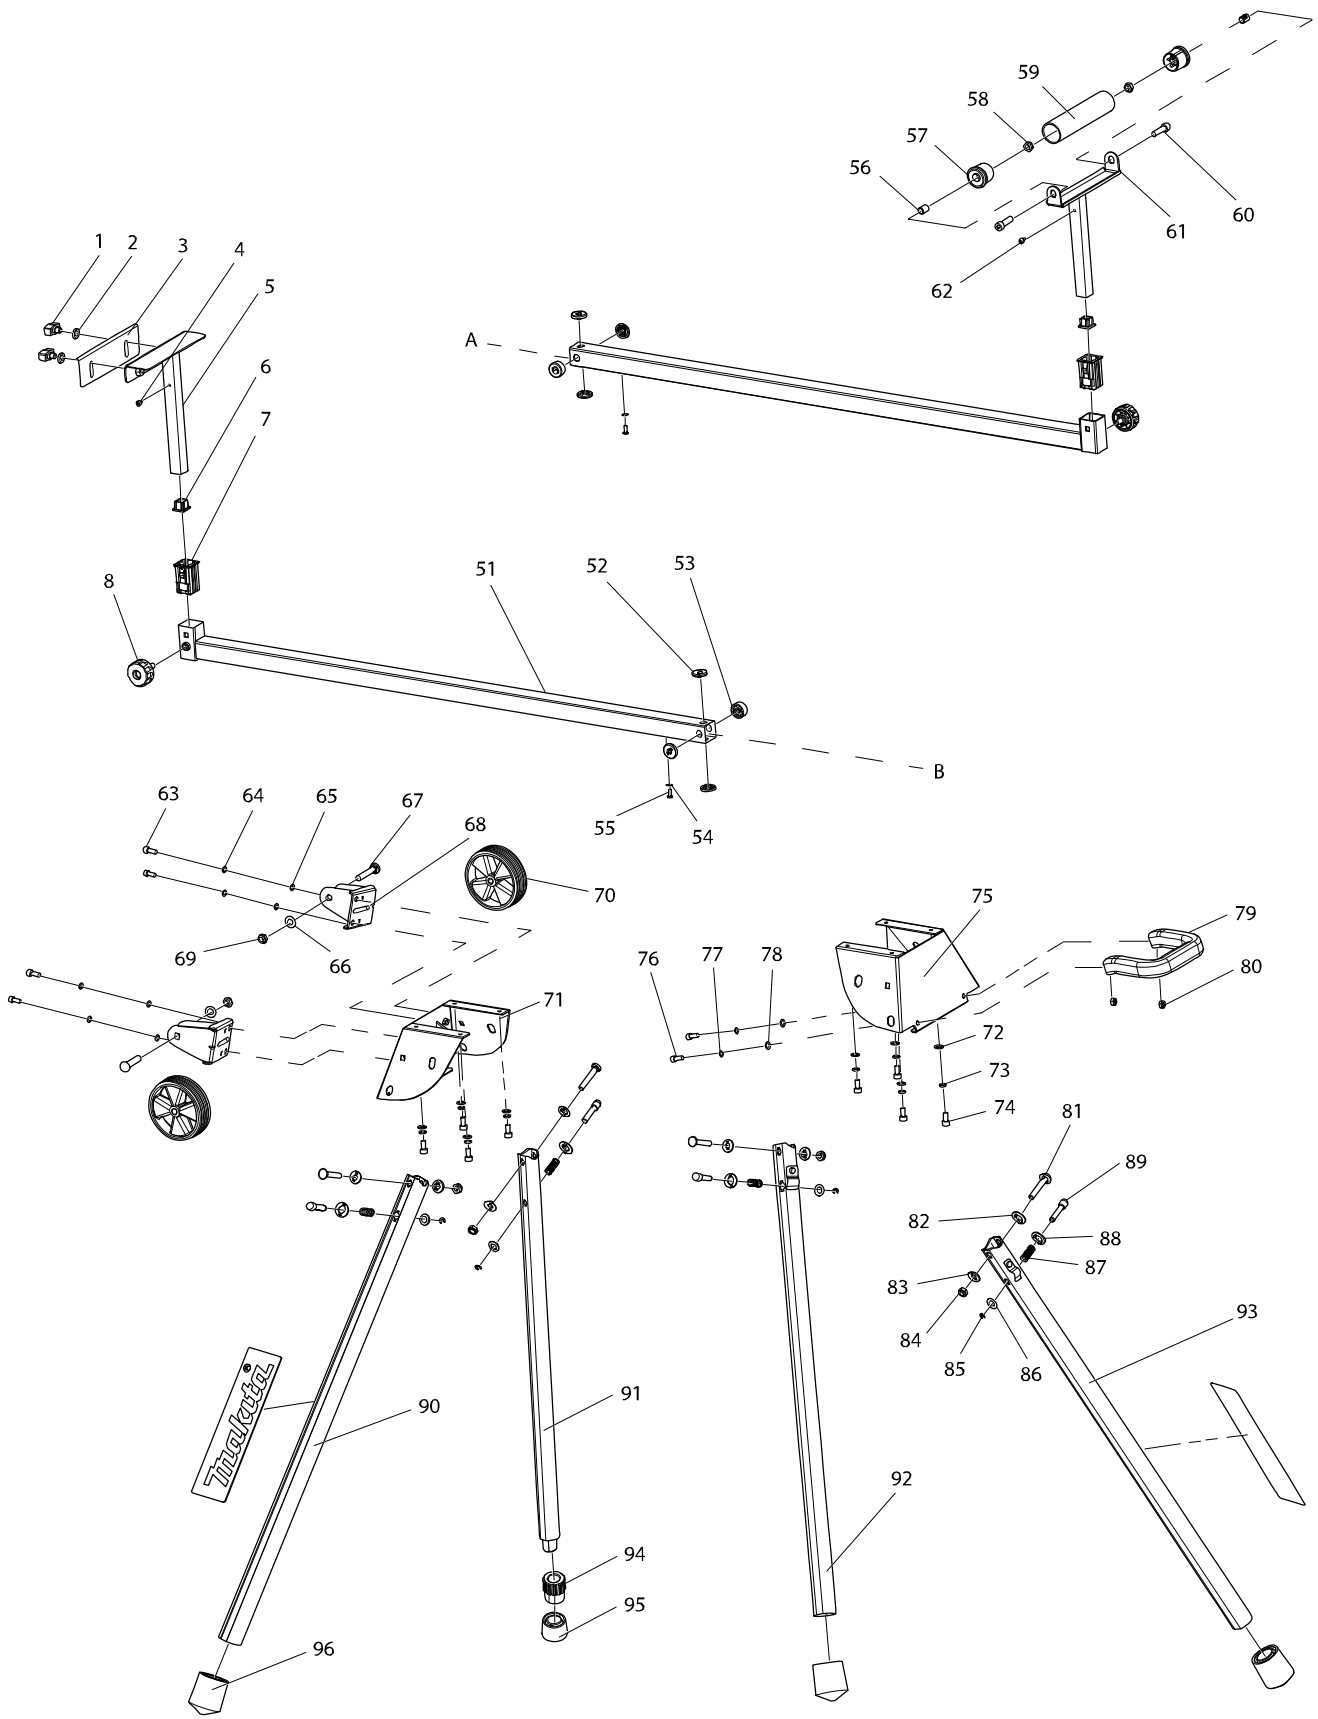

모델번호 WST06 MITER SAW STAND

모델번호 WST06 MITER SAW STAND

모델명 : WST06

도번	부품코드	품명	단위	소요량
001	JM23400040	KNOB	EA	2
002	JM21000060	FLAT WASHER 8	PC.	2
003	JM23600001	SET PLATE	EA	1
004	JM23600002	H.S.BOLT M4X6	EA	1
005	JM23600003	SUPPORT BRACKET	EA	1
006	JM23600004	COVER	EA	2
007	JM23600005	SLEEVE	EA	2
008	JM23600006	LOCK KNOB A	EA	2
009	JM23600015	RAIL COVER	EA	2
010	JM23600016	LOCK KNOB B	EA	2
011	JM23600012	HEX NUT M8	EA	2
012	JM23600014	CROSS HEAD SCREW M4	EA	4
013	JM21000026	FLAT WASHER 4	PC.	4
014	JM23600013	FIX LINK PLATE	EA	4
015	JM23600059	HEX BOLT M8	EA	4
016	JM21000059	SPRING WASHER 8	PC.	4
017	JM21000060	FLAT WASHER 8	PC.	4
018	JM23600029	SLIDING RAIL	EA	2
019	JM23600028	SLOT NUT M8	EA	4
020	JM23600027	HEX BOLT M8	EA	4
021	JM23600026	FOOT	EA	4
022	JM21000058	HEX NUT M8	PC.	4
023	JM2361A006	SPACER PLATE COMPLETE INC.24,25	EA	2
024	JM23680006	INDICATION	EA	2
025	JM23600062	SPACER PLATE	EA	2
027	JM21000106	LOCKNUT M8	PC.	2
028	JM23600030	FLAT WASHER 8	EA	2
029	JM23600025	LOCK HANDLE	EA	2
030	JM23610001	LOCK BRACKET COMPLETE	EA	2
030-1	JM23600023	LOCK BRACKET	EA	2
030-2	JM23600024	PAD PLATE	EA	8
031	JM23600031	HEX BOLT M8	EA	4
032	JM23600060	LEAF SPRING	EA	2
033	JM21000026	FLAT WASHER 4	PC.	4
034	JM21000027	SPRING WASHER 4	PC.	4
035	JM23600061	H.S.BOLT M4	EA	4
036	JM23600022	BOLT M8	EA	2
037	JM23600021	SPRING	EA	2
038	JM23600020	LOCK BLOCK	EA	2
039	JM23600019	FLAT WASHER 6	EA	2
040	JM21000034	SPRING WASHER 6	PC.	2
041	JM23600018	H.S.BOLT M6	EA	2
042	JM21000060	FLAT WASHER 8	PC.	4
043	JM21000106	LOCKNUT M8	PC.	4
044	JM23600017	SELF-TAPPING SCREW ST4.2	EA	2
045	JM23610002	MAIN FRAME COMPLETE	EA	1
045-1	JM23600032	MAIN FRAME	EA	1
045-2	JM23680002	MAKITA LOGO LABEL	EA	2
045-3	JM23680004	CAUTION LABEL	EA	2
046	JM23600033	TUBE	EA	1
047	JM23600012	HEX NUT M8	EA	2
048	JM23600011	CARRY HANDLE	EA	1
049	JM21000060	FLAT WASHER 8	PC.	2
050	JM23600010	H.S.BOLT M8X12	EA	2
051	JM23600007	EXT. WING	EA	2
052	JM23600008	PAD A	EA	6