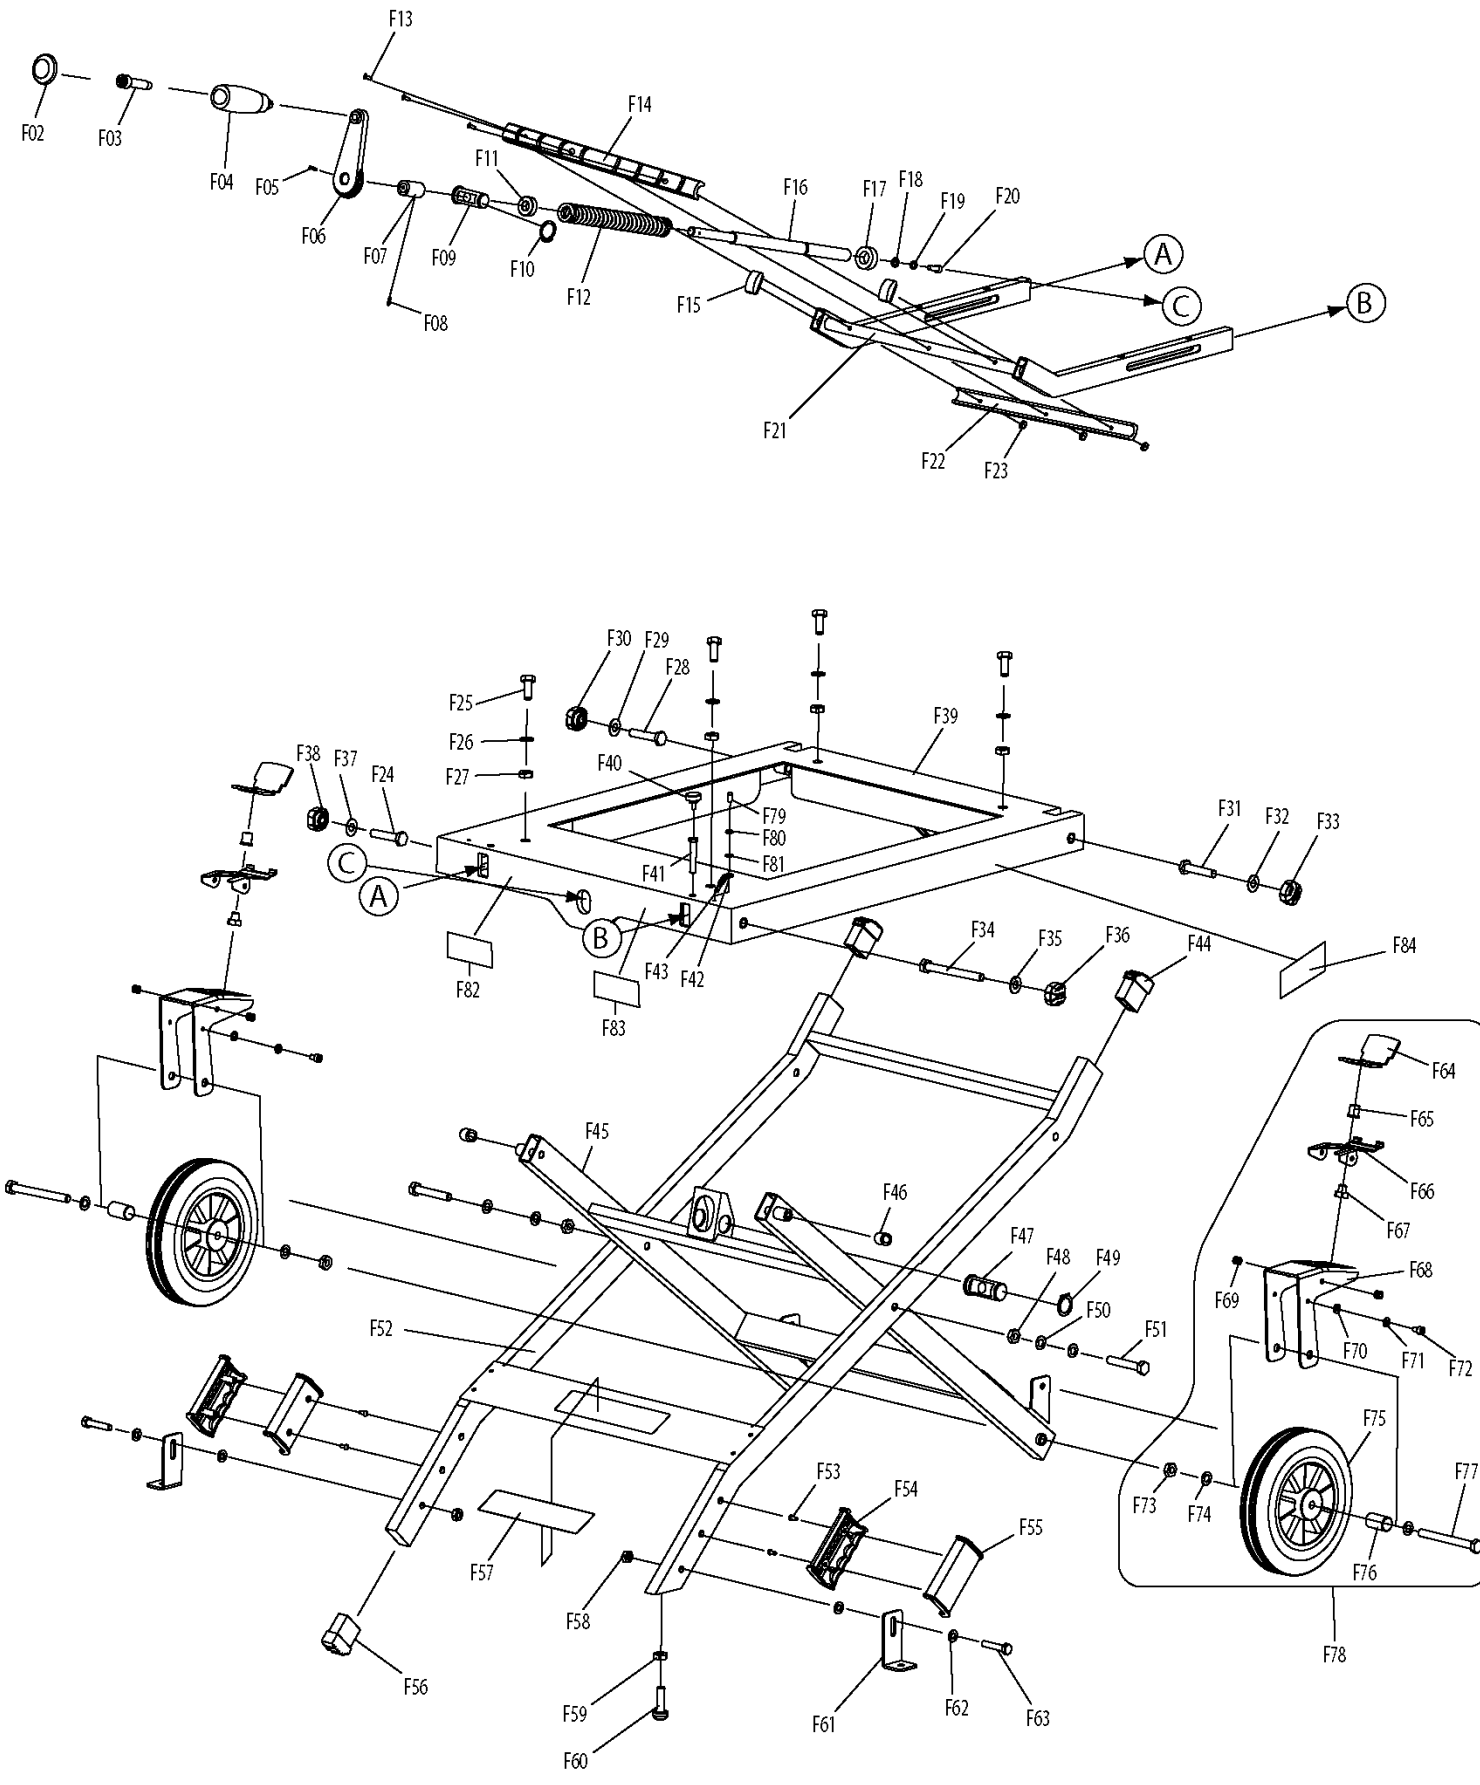

F01

모델명 : MLT100

도번	부품코드	품명	단위	소요량
001	JM27000001	HEX.BOLT M10X35	PC	4
002	JM27000002	SPRING WASHER 10	PC	4
003	JM27000003	FLAT WASHER 10	PC	4
004	JM27000004	CROSS HEAD SELF TAPPING SCREW	PC	2
005	JM27000005	EXTERIOR HALF HANDLE	PC	1
006	JM27000006	INTERIOR HALF HANDLE	PC	1
007	JM27000007	HEX.LOCK NUT M4	PC	1
008	JM27000008	BOTTOM	PC	1
009	JM27000009	FLAT WASHER 4	PC	2
010	JM27000010	LIMITED BRACKET	PC	1
011	JM27000011	CROSS HEAD SCREW M4X12	PC	2
012	JM27000012	FIX BRACKET B	PC	1
013	JM27000013	SPRING WASHER 4	PC	2
014	JM27000014	FIX FLAT RAIL	PC	1
015	JM27000015	SLIDING FLAT RAIL	PC	2
016	JM27000016	CROSS HEAD SCREW M6X10	PC	1
017	JM27000017	SPRING WASHER 6	PC	3
018	JM27000018	SLIDING TABLE RACK RAIL	PC	1
019	JM27000019	FIX BRACKET B	PC	1
020	JM27000020	SLIDING FLAT RAIL COVER	PC	2
021	JM27000021	SLIDING RAIL COVER	PC	2
022	JM27000022	FIX RAIL I	PC	2
023	JM27000023	SLIDING RAIL	PC	1
024	JM27000024	FLAT WASHER 6	PC	2
025	JM27000025	GEAR	PC	1
026	JM27000026	RIVET 5X9	PC	6
027	JM27000027	CROSS HEAD SCREW M4X10	PC	2
028	JM27000028	SHAFT	PC	1
029	JM27000029	RETAINING RING 6	PC	1
030	JM27000030	SLIDING LIMITED PLATE	PC	1
031	JM27000031	GEAR LIMITED C	PC	1
032	JM27000032	HEX. NUT M6	PC	12
033	JM27000033	HEX BOLT M6X10	PC	12
034	JM27000034	CONNECTION NUT	PC	1
035	JM27000035	SLIDING TABLE	PC	1
036	JM27000036	SLDING TABLE COVER	PC	1
036A	JM27000036	SLIDING TABLE COVER	PC	0
037	JM27000037	SELF TAPPING SCREW ST3.9X8	PC	3
038	JM27000038	CROSS HEAD SCREW M6X16	PC	2
039	JM27000039	FIX BRACKET A	PC	1
040	JM270000365	MAIN TABLE C (INC. 305)	PC	1
041	JM27000042	CROSS HEAD SCREW M5X10	PC	2
042	JM27000043	LOCK KNOB	PC	2
043	JM27000044	SLIDING BAR B	PC	2
044A	JM270000375	REAR EXTENSION TABLE ASSY	EA	0
045	JM27000047	BIG FLAT WASHER 5	PC	2
046	JM27000048	SPRING WASHER 5	PC	2
047	JM27000049	CROSS HEAD SCREW M5X14	PC	2
049	JM27000051	LOCK NUT M6	PC	1
050	JM27000055	WASHER	PC	1
051	JM27000056	FIX PLATE	PC	2
052	JM27000057	LEFT GUARD	PC	1
053	JM27000058	CONNECTION BOLT	PC	1
054	JM27000059	PIN 4X8	PC	1
055	JM27000060	WASHER	PC	1
056	JM27000061	WRENCH	PC	1