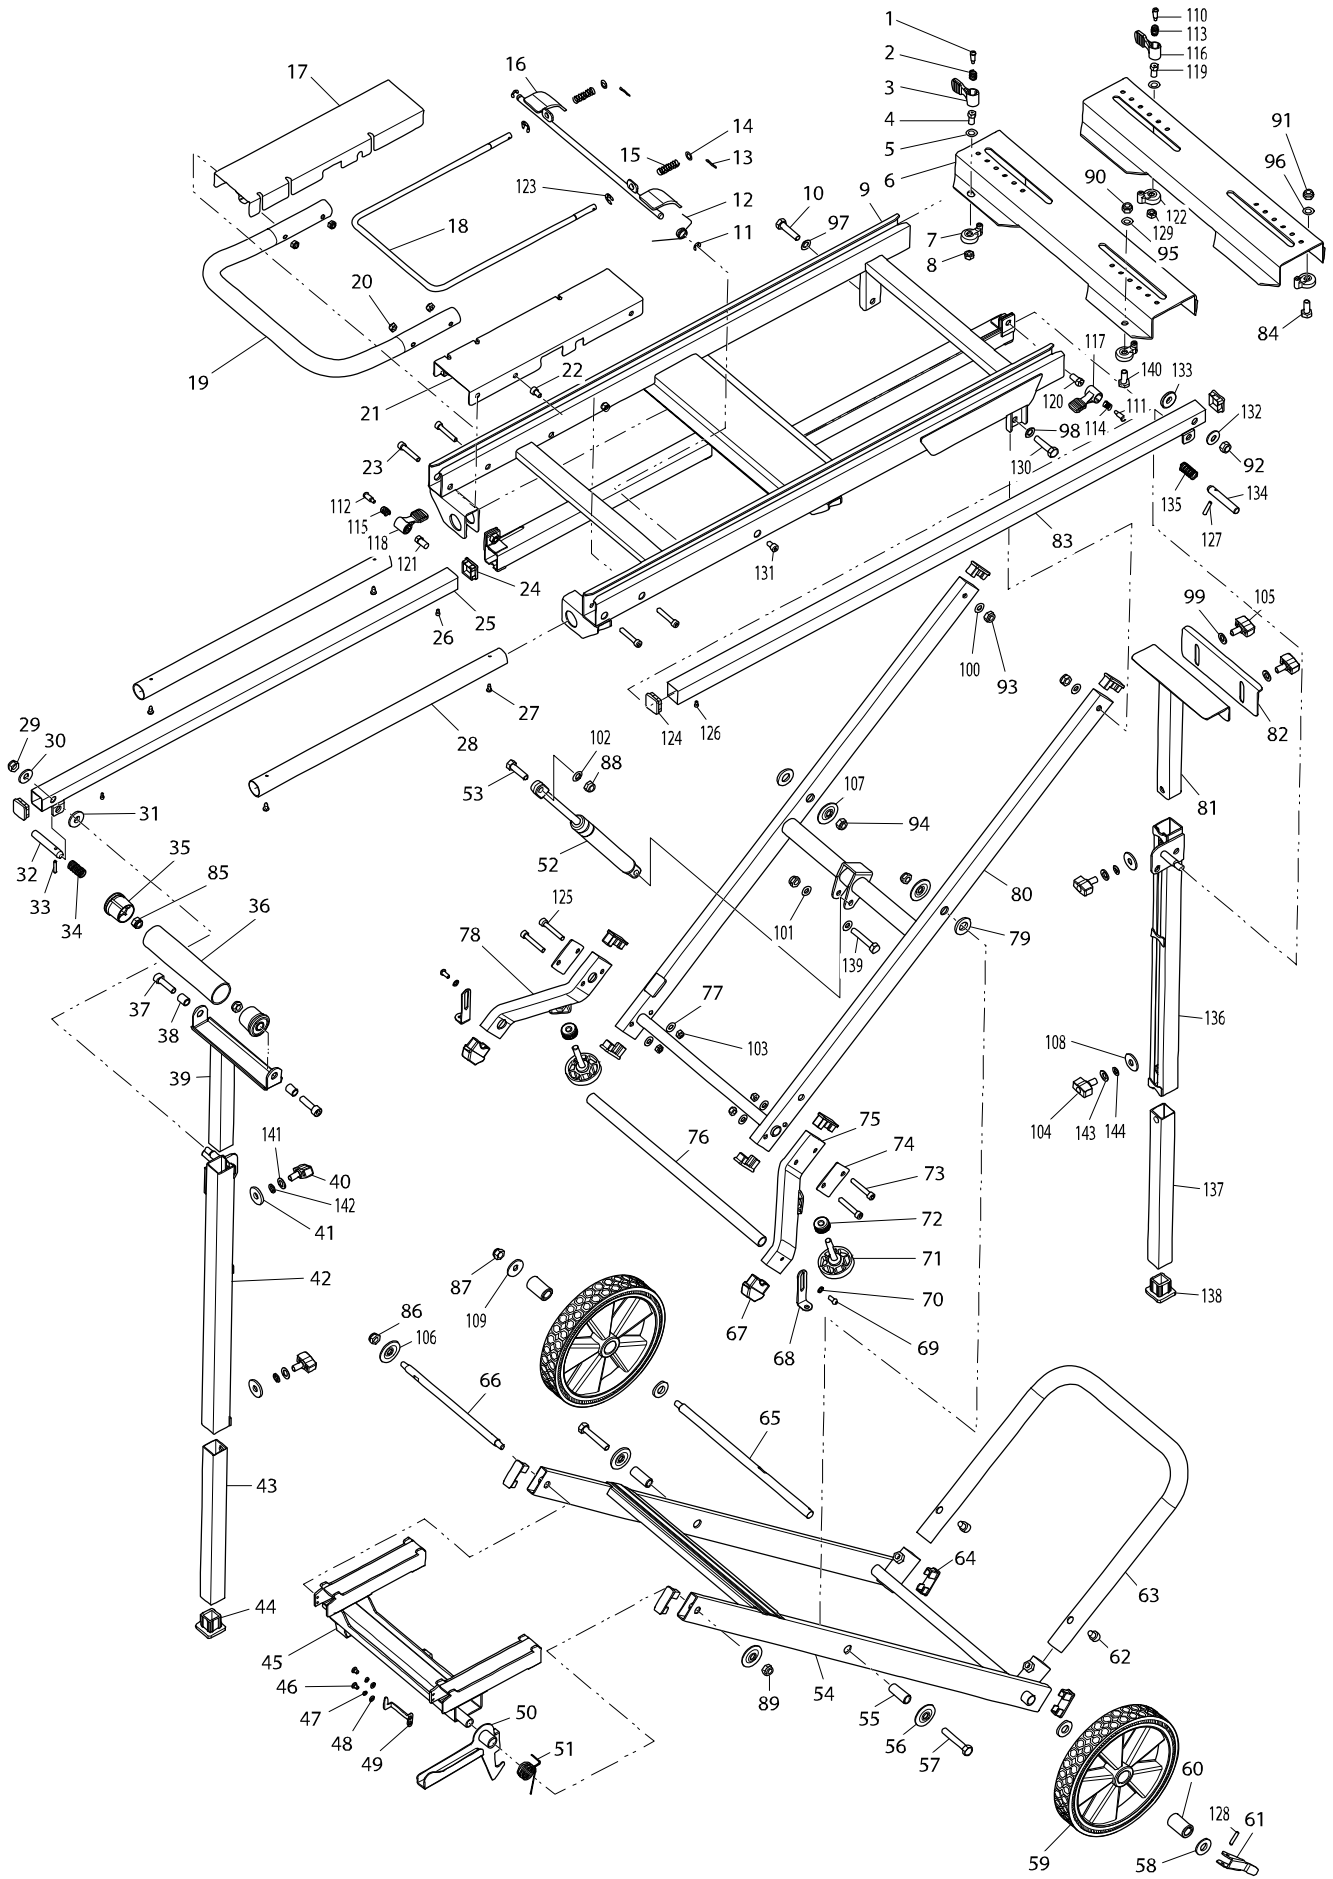

모델번호 WST05 STAND

모델명 : WST05

도번	부품코드	품명	단위	소요량
001	JM23400001	LOCK HANDLE SCREW	EA	1
002	JM23400002	LOCK HANDLE SPING	EA	1
003	JM23400003	LOCK KNOB	EA	1
004	JM23400004	LOCK BOLT	EA	1
005	JM23400005	FLAT WASHER8	EA	2
006	JM23400006	WORKING TABLE	EA	2
007	JM23400007	NUT FIX BRACKET	EA	2
008	JM23400008	HEX NUT M8	EA	1
009	JM23400009	TABLE ASSY	EA	1
010	JM23400010	HEX BOLT M8	EA	1
011	JM23400011	C CLIP 8	EA	2
012	JM23400012	HANDLE TORSION SPRING	EA	1
013	JM23400013	SPLITPIN 3.2	EA	2
014	JM23400014	PIN WASHER	EA	2
015	JM23400015	HANDLE DRAW SPRING	EA	2
016	JM23400016	HANDLE CLIP PLATE ASSY	EA	1
017	JM23400017	TOP COVER A	EA	1
018	JM23400018	RELEASE LEVER	EA	1
019	JM23400019	HANDLE	EA	1
020	JM23400020	LOCKNUTM6	EA	4
021	JM23400021	TOP COVER B	EA	1
022	JM23400022	H.S.BOLTM6	EA	1
023	JM23400023	H.S.BOLTM6	EA	4
024	JM23400024	EXT. WING COVER	EA	2
025	JM23400025	EXT. WING ASSY A	EA	1
026	JM23400026	H.S.BOLTM4	EA	4
027	JM23400027	CROSS HEAD TAPPING SCREWST4.2	EA	4
028	JM23400028	CONNECTION TUBE	EA	2
029	JM23400029	LOCKNUTM8	EA	1
030	JM23400030	BIG WASHER8	EA	1
031	JM23400031	WASHER 10	EA	1
032	JM23400032	PIN	EA	1
033	JM23400033	ELASTIC PIN4	EA	3
034	JM23400034	PIN SPRING	EA	1
035	JM23400035	ROLLER COVER	EA	2
036	JM23400036	ROLLER	EA	1
037	JM23400037	H.S.BOLT M8X30	EA	2
038	JM23400038	SPACER	EA	2
039	JM23400039	ROLLER SUPPORT ASSY	EA	1
040	JM23400040	KNOB	EA	2
041	JM23400041	KNOB WASHER	EA	2
042	JM23400042	LEG TUBE	EA	1
043	JM23400043	LEG ASSY	EA	1
044	JM23400044	LEG PAD A	EA	1
045	JM23400045	ORIENTATION ASSY	EA	1
046	JM23400046	CROSS HEAD SCREWM4	EA	2
047	JM23400047	SPRING WASHER4	EA	2
048	JM23400048	FLAT WASHER4	EA	2
049	JM23400049	POINTER	EA	1