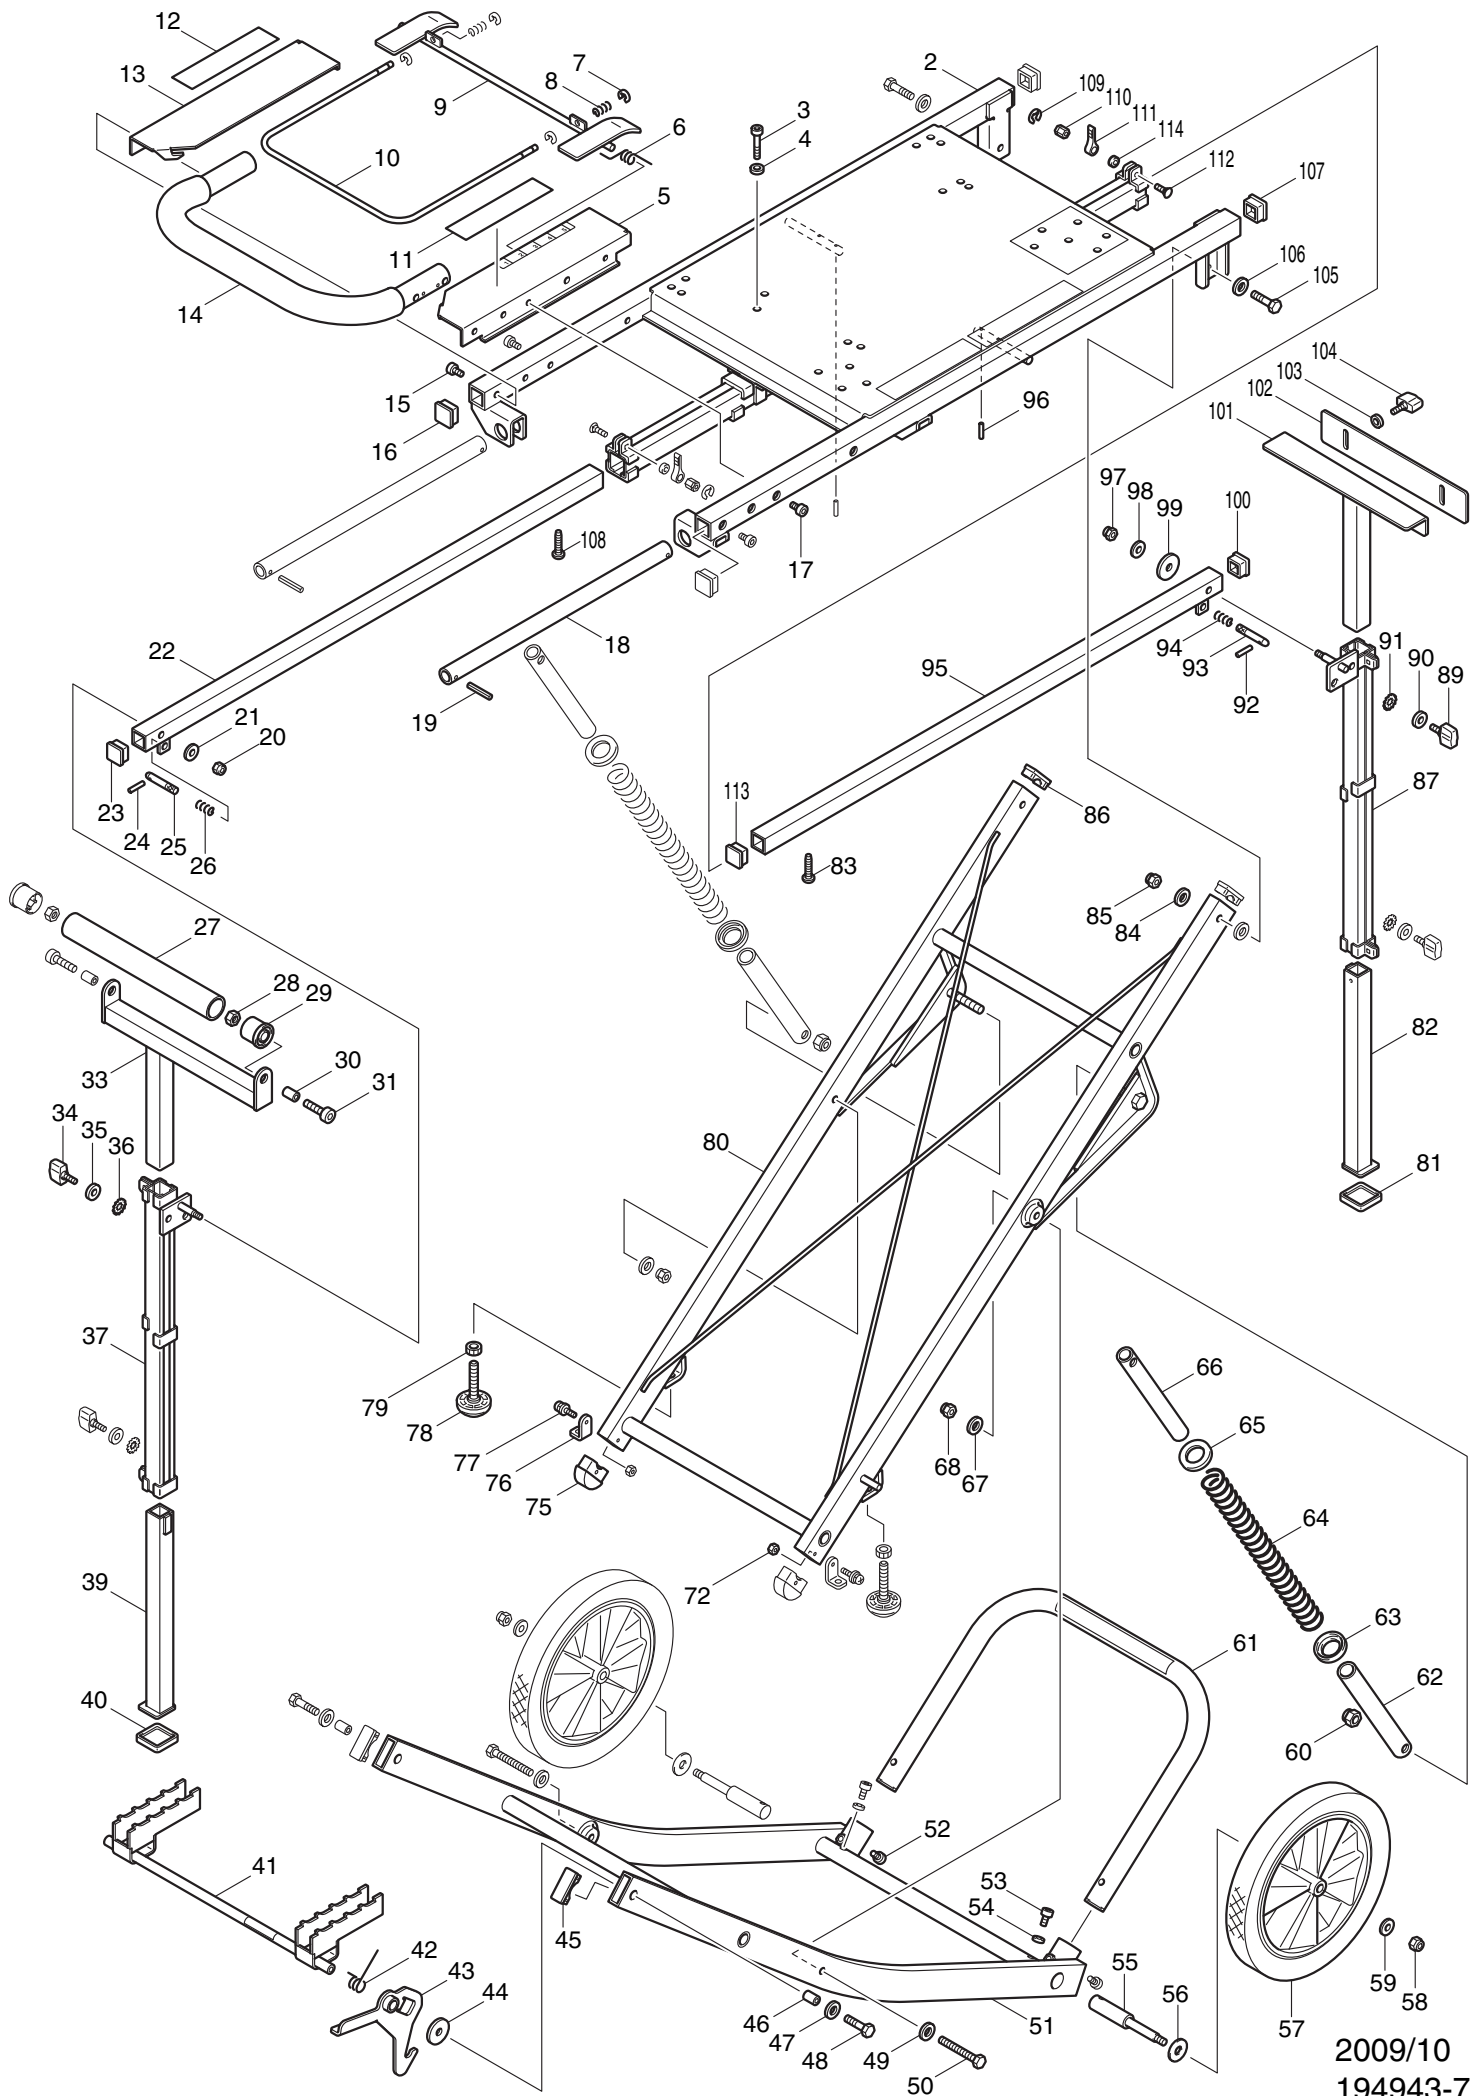

모델번호. WST01

2009/10
194943-7

모델명 : WST01

도번	부품코드	품명	단위	소요량
002	140202-7	FRAM COMPLETE	EA	0
003	265503-3	HEX.BOLT M8*50	EA	0
004	267371-0	FLAT WASHER 8	EA	0
005	158396-4	RATCHET COVER A COMPLETE	EA	0
005	816890-9	INDICATION LABEL	EA	0
005	819293-6	MAKITA LOGO LABEL	EA	0
006	233517-0	TORSION SPRING 15	EA	0
007	259044-9	STOP RING E-9	EA	0
008	231418-6	COMPRESSION SPRING 9	PC	0
009	165474-3	STOPPER	EA	0
010	324827-7	DOWN SHIFT LEVER	EA	0
011	819173-6	MAKITA LOGO LABEL	EA	0
012	819173-6	MAKITA LOGO LABEL	EA	0
013	158605-1	RATCHET COVER B COMPLETE	EA	0
013	810334-1	CAUTION LABEL	EA	0
014	158394-8	HANDLE COMPLETE	EA	0
015	266447-0	HEX.SOCKET HEAD BOLT M8*30	EA	0
016	450197-9	CAP 31	EA	0
017	266447-0	HEX.SOCKET HEAD BOLT M8*30	EA	0
018	331787-6	PIPE 25-458	EA	0
019	951225-8	SPRING PIN 6-40	PC	0
020	931402-8	HEX. NUT M8	EA	0
021	267367-1	FLAT WASHER 10	EA	0
022	165473-5	EXTENSION ARM	EA	0
023	450196-1	CAP 28	EA	0
024	951113-9	SPRING PIN 4-18	PC.	0
025	324831-6	PIN 10-60	EA	0
026	231226-5	COMPRESSION SPRING 11	PC	0
27	331791-5	PIPE 38-300	EA	0
28	264015-3	HEX.NUT M10	EA	0
29	450195-3	CAP 38	EA	0
30	257589-1	SLEEVE 10	PC	0
31	266434-9	HEX.SOCKET HEAD BOLT M10*40	EA	0
33	165471-9	ROLLER SUPPORTER	EA	0
34	265777-6	THUMB SCREN M8*20	EA	0
35	253752-4	FLAT WASHER 8	PC	0
36	267808-7	TOOTHED LOCK WASHER 8	PC.	0
37	165467-0	PIPE 31-540	EA	0
39	158668-7	FOOT PIPE 28 COMPLETE	EA	0
40	424054-7	CUSHZON	EA	0
41	158397-2	TOP GUIDE COMPLETE	EA	0
41	816891-7	INDICATION LABEL	EA	0
42	233518-8	TORSION SPRING 16	EA	0
43	165497-1	LOCK LEVER	EA	0
44	253134-0	FLAT WASHER 11	PC.	0
45	418846-4	CAP	EA	0
46	257589-1	SLEEVE 10	PC	0
47	267372-8	FLAT WASHER 10	EA	0
48	265574-0	HEX.BOLT M10*40	EA	0