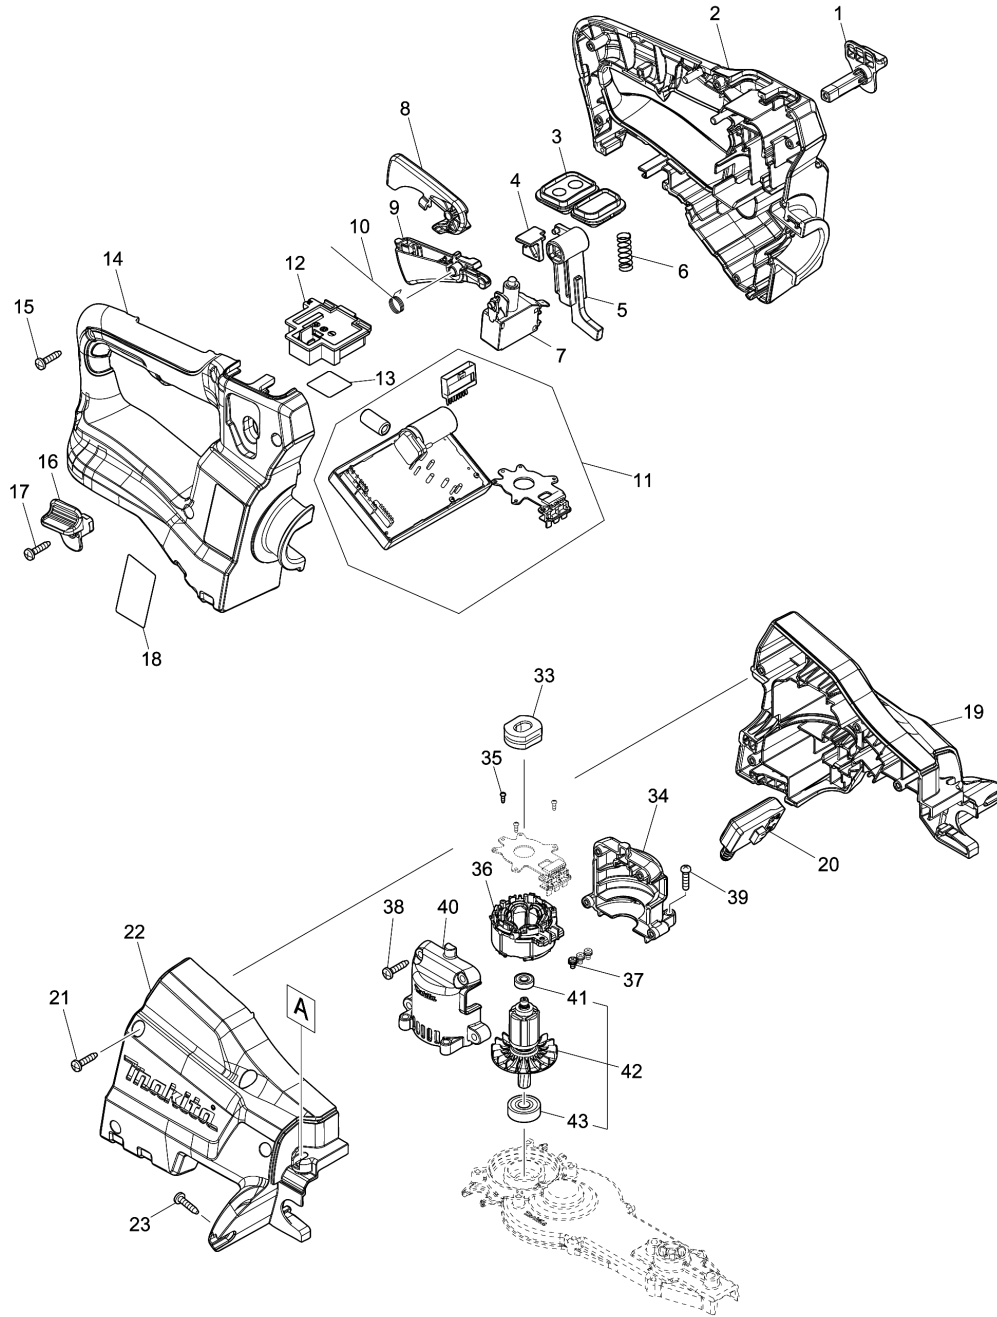

모델번호 DUH751 750MM CORDLESS HEDGE TRIMMER

Model No.DUH751 750MM CORDLESS HEDGE TRIMMER

모델명 : DUH751

도번	부품코드	품명	단위	소요량
001	458406-0	LOCK LEVER L	EA	1
002	183J51-9	HANDLE SET	EA	1
002-1	263005-3	RUBBER PIN 6	EA	2
003	140A04-7	SUB CONTROLLER COMPLETE	EA	1
003-1	806G56-1	INDICATION LABEL	EA	1
003-2	817C42-3	SWITCH LABEL	EA	1
004	458570-7	SLIDER	EA	1
005	458405-2	LOCK ARM	EA	1
006	234204-4	COMPRESSION SPRING 8	PC.	1
007	650781-2	SWITCH C3JW-6B-P	EA	1
008	458403-6	LOCK OFF LEVER	EA	1
009	458404-4	SWITCH LEVER R	EA	1
010	232454-5	TORSION SPRING 10	EA	1
011	620818-9	CONTROLLER	EA	1
012	644809-6	TERMINAL	EA	1
013	854K25-0	DUH751 SERIAL NO. LABEL	EA	1
014	183J51-9	HANDLE SET	EA	1
014-1	263005-3	RUBBER PIN 6	EA	2
015	266326-2	TAPPING SCREW 4X18	PC	6
016	458407-8	LOCK LEVER R	EA	1
017	266326-2	TAPPING SCREW 4X18	PC	1
018	854K19-5	DUH751 NAME PLATE	EA	1
019	183K21-4	HOUSING SET	EA	1
019-1	252143-6	COLLARED HEX.NUT M5-8	EA	2
019-2	424344-8	DAMPER	EA.	4
020	651083-9	SWITCH C3XA-1PSPM	EA	1
021	266326-2	TAPPING SCREW 4X18	PC	4
022	183K21-4	HOUSING SET	EA	1
022-1	252143-6	COLLARED HEX.NUT M5-8	EA	2
022-2	424344-8	DAMPER	EA.	4
023	266326-2	TAPPING SCREW 4X18	PC	2
024	265182-7	+ PAN HEAD SCREW M5X25	PC.	2
025	458399-1	PROTECTOR	EA	1
026	458400-2	FRONT GRIP E	EA	1
027	251476-6	H.S.H.BOLT M5X35 WITH WR	EA	1
028	253416-0	DISH WASHER 5	EA	1
029	257678-2	SLEEVE 6	EA	1
030	422260-8	RUBBER SLEEVE 8	EA	2
031	233222-9	COMPRESSION SPRING 5	EA	2
032	458402-8	SWITCH LEVER F	EA	1
033	422261-6	RUBBER SLEEVE	EA	1
034	183L66-8	MOTOR HOUSING SET	EA	1
035	266490-9	TAPPING SCREW PT 2X6	EA	3
036	629352-6	STATOR	EA	1
037	652069-6	FLAT HEAD SCREW M3X6	EA	3
038	266326-2	TAPPING SCREW 4X18	PC	4
039	265178-8	PAN HEAD SCREW M4X16	PC	4
040	183L66-8	MOTOR HOUSING SET	EA	1
041	211157-4	BALL BEARING 695ZZ	EA	1