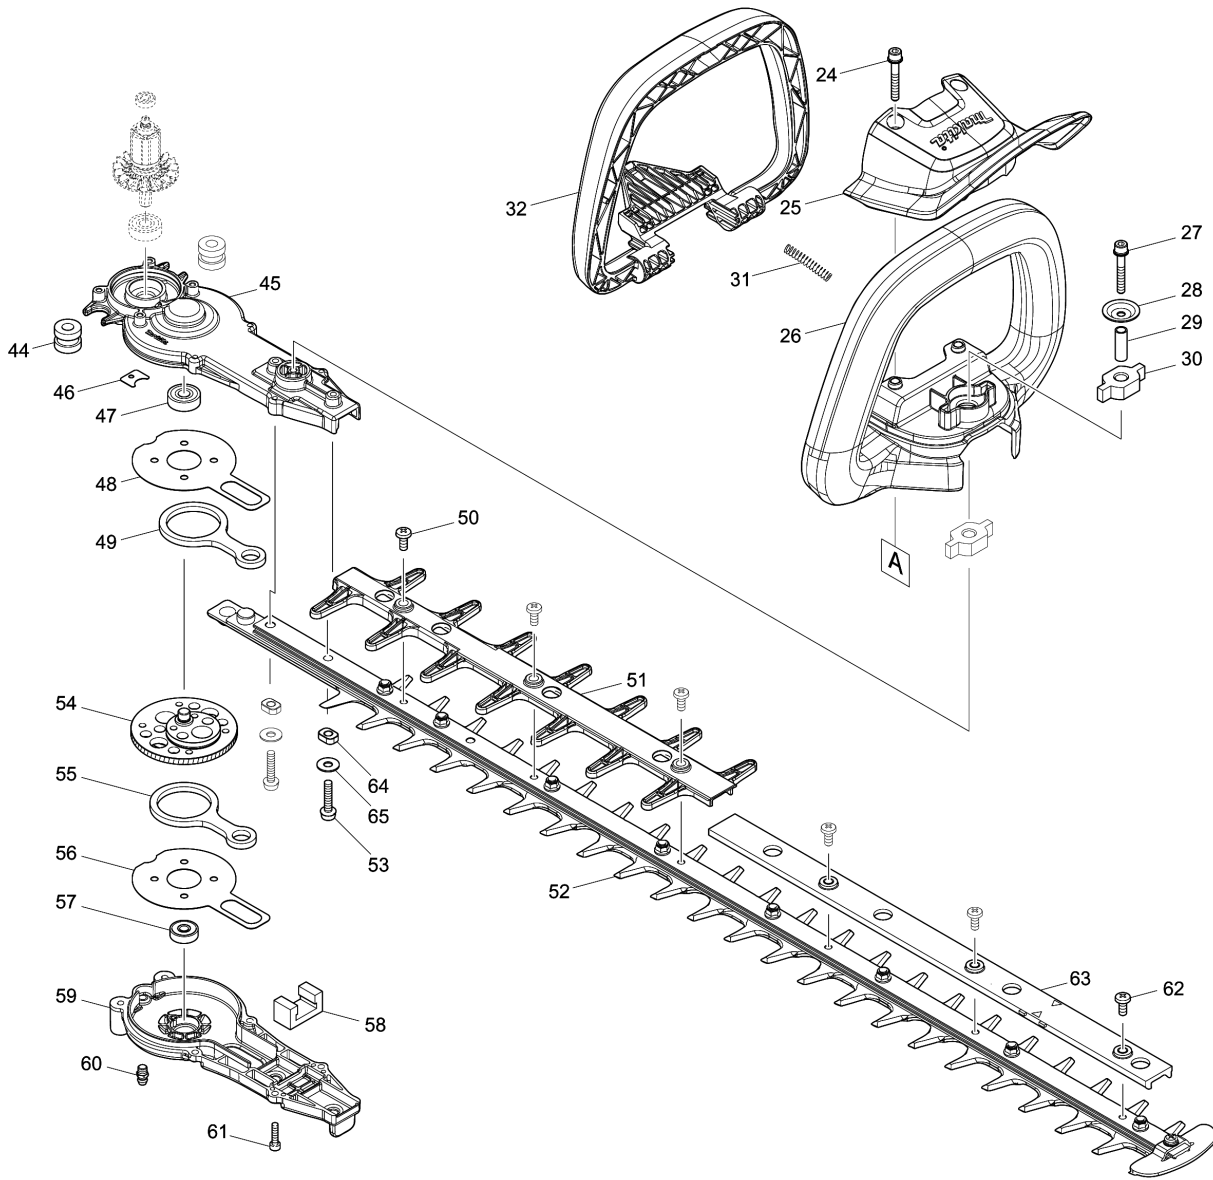

모델번호 DUH751 750MM CORDLESS HEDGE TRIMMER

Model No.DUH751 750MM CORDLESS HEDGE TRIMMER

모델명 : DUH751

도번	부품코드	품명	단위	소요량
001	458406-0	LOCK LEVER L	EA	1
002	183J51-9	HANDLE SET	EA	1
002-1	263005-3	RUBBER PIN 6	EA	2
003	140A04-7	SUB CONTROLLER COMPLETE	EA	1
003-1	806G56-1	INDICATION LABEL	EA	1
003-2	817C42-3	SWITCH LABEL	EA	1
004	458570-7	SLIDER	EA	1
005	458405-2	LOCK ARM	EA	1
006	234204-4	COMPRESSION SPRING 8	PC.	1
007	650781-2	SWITCH C3JW-6B-P	EA	1
008	458403-6	LOCK OFF LEVER	EA	1
009	458404-4	SWITCH LEVER R	EA	1
010	232454-5	TORSION SPRING 10	EA	1
011	620818-9	CONTROLLER	EA	1
012	644809-6	TERMINAL	EA	1
013	854K25-0	DUH751 SERIAL NO. LABEL	EA	1
014	183J51-9	HANDLE SET	EA	1
014-1	263005-3	RUBBER PIN 6	EA	2
015	266326-2	TAPPING SCREW 4X18	PC	6
016	458407-8	LOCK LEVER R	EA	1
017	266326-2	TAPPING SCREW 4X18	PC	1
018	854K19-5	DUH751 NAME PLATE	EA	1
019	183K21-4	HOUSING SET	EA	1
019-1	252143-6	COLLARED HEX.NUT M5-8	EA	2
019-2	424344-8	DAMPER	EA.	4
020	651083-9	SWITCH C3XA-1PSPM	EA	1
021	266326-2	TAPPING SCREW 4X18	PC	4
022	183K21-4	HOUSING SET	EA	1
022-1	252143-6	COLLARED HEX.NUT M5-8	EA	2
022-2	424344-8	DAMPER	EA.	4
023	266326-2	TAPPING SCREW 4X18	PC	2
024	265182-7	+ PAN HEAD SCREW M5X25	PC.	2
025	458399-1	PROTECTOR	EA	1
026	458400-2	FRONT GRIP E	EA	1
027	251476-6	H.S.H.BOLT M5X35 WITH WR	EA	1
028	253416-0	DISH WASHER 5	EA	1
029	257678-2	SLEEVE 6	EA	1
030	422260-8	RUBBER SLEEVE 8	EA	2
031	233222-9	COMPRESSION SPRING 5	EA	2
032	458402-8	SWITCH LEVER F	EA	1
033	422261-6	RUBBER SLEEVE	EA	1
034	183L66-8	MOTOR HOUSING SET	EA	1
035	266490-9	TAPPING SCREW PT 2X6	EA	3
036	629352-6	STATOR	EA	1
037	652069-6	FLAT HEAD SCREW M3X6	EA	3
038	266326-2	TAPPING SCREW 4X18	PC	4
039	265178-8	PAN HEAD SCREW M4X16	PC	4
040	183L66-8	MOTOR HOUSING SET	EA	1
041	211157-4	BALL BEARING 695ZZ	EA	1