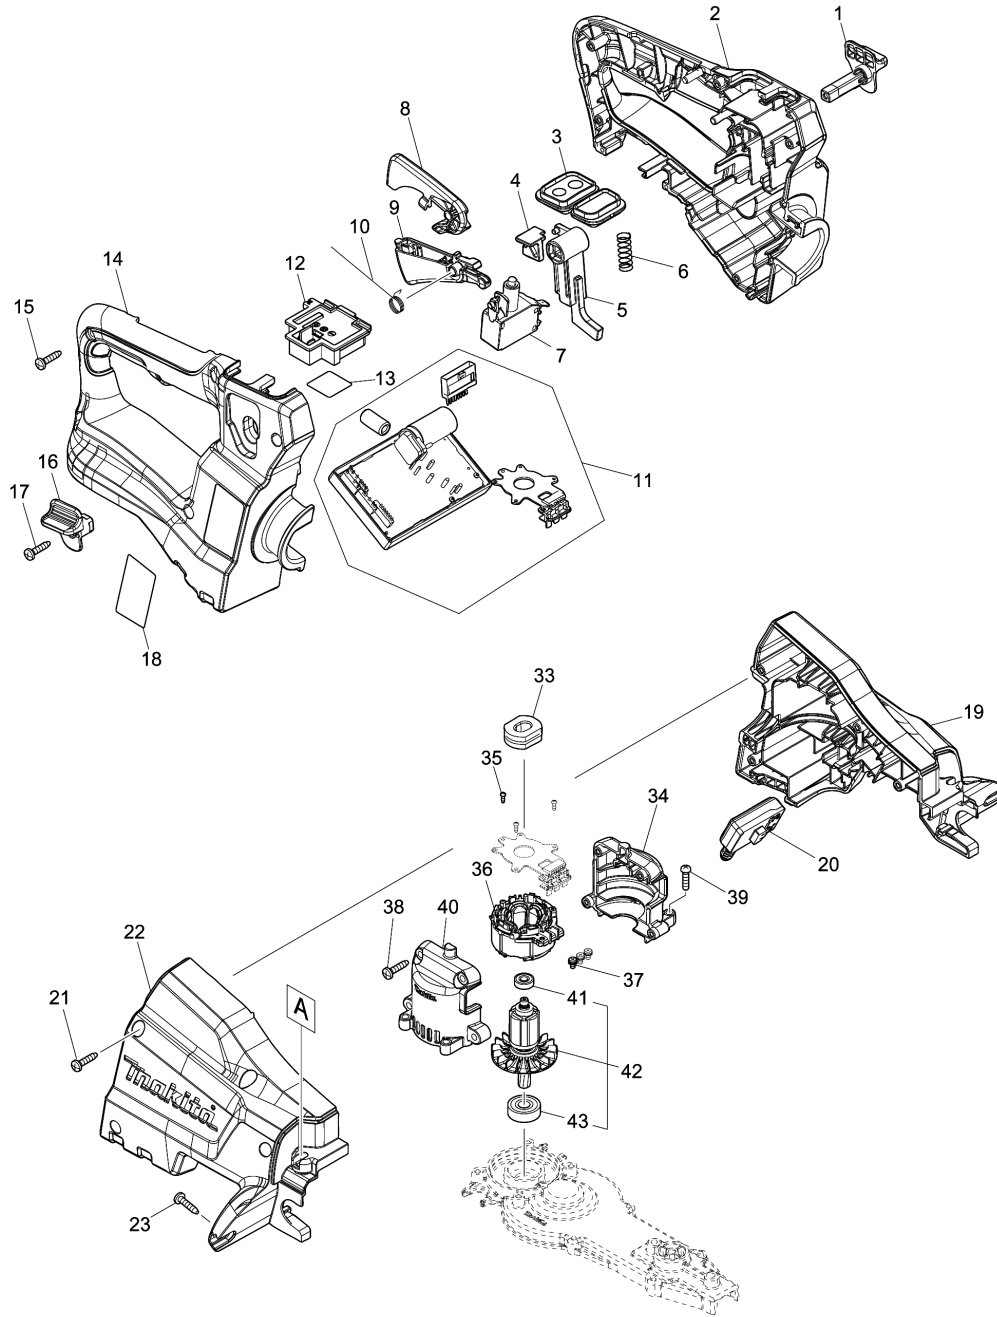

모델번호 DUH601 600MM CORDLESS HEDGE TRIMMER

모델번호 DUH601 600MM CORDLESS HEDGE TRIMMER

모델명 : DUH601

도번	부품코드	품명	단위	소요량
001	458406-0	LOCK LEVER L	EA	0
002	183J51-9	HANDLE SET	EA	0
002-1	263005-3	RUBBER PIN 6	EA	0
003	140A04-7	SUB CONTROLLER COMPLETE	EA	0
003-1	817C42-3	SWITCH LABEL	EA	0
003-2	806G56-1	INDICATION LABEL	EA	0
004	458570-7	SLIDER	EA	0
005	458405-2	LOCK ARM	EA	0
006	234204-4	COMPRESSION SPRING 8	PC.	0
007	650781-2	SWITCH C3JW-6B-P	EA	0
008	458403-6	LOCK OFF LEVER	EA	0
009	458404-4	SWITCH LEVER R	EA	0
010	232454-5	TORSION SPRING 10	EA	0
011	620818-9	CONTROLLER	EA	0
012	644809-6	TERMINAL	EA	0
014	183J51-9	HANDLE SET	EA	0
014-1	263005-3	RUBBER PIN 6	EA	0
015	266326-2	TAPPING SCREW 4X18	PC	0
016	458407-8	LOCK LEVER R	EA	0
017	266326-2	TAPPING SCREW 4X18	PC	0
018	854K03-0	DUH601 NAME PLATE	EA	0
019	183K21-4	HOUSING SET	EA	0
019-1	252143-6	COLLARED HEX.NUT M5-8	EA	0
019-2	424344-8	DAMPER	EA.	0
020	651083-9	SWITCH C3XA-1PSPM	EA	0
021	266326-2	TAPPING SCREW 4X18	PC	0
022	183K21-4	HOUSING SET	EA	0
022-1	252143-6	COLLARED HEX.NUT M5-8	EA	0
022-2	424344-8	DAMPER	EA.	0
023	266326-2	TAPPING SCREW 4X18	PC	0
024	265182-7	+ PAN HEAD SCREW M5X25	PC.	0
025	458399-1	PROTECTOR	EA	0
026	458400-2	FRONT GRIP E	EA	0
027	251476-6	H.S.H.BOLT M5X35 WITH WR	EA	0
028	253416-0	DISH WASHER 5	EA	0
029	257678-2	SLEEVE 6	EA	0
030	422260-8	RUBBER SLEEVE 8	EA	0
031	233222-9	COMPRESSION SPRING 5	EA	0
032	458402-8	SWITCH LEVER F	EA	0
033	422261-6	RUBBER SLEEVE	EA	0
034	183L66-8	MOTOR HOUSING SET	EA	0
035	266490-9	TAPPING SCREW PT 2X6	EA	0
036	629352-6	STATOR	EA	0
037	652069-6	FLAT HEAD SCREW M3X6	EA	0
038	266326-2	TAPPING SCREW 4X18	PC	0
039	265178-8	PAN HEAD SCREW M4X16	PC	0
040	183L66-8	MOTOR HOUSING SET	EA	0
041	211157-4	BALL BEARING 695ZZ	EA	0
042	519557-5	ROTOR ASSY	EA	0