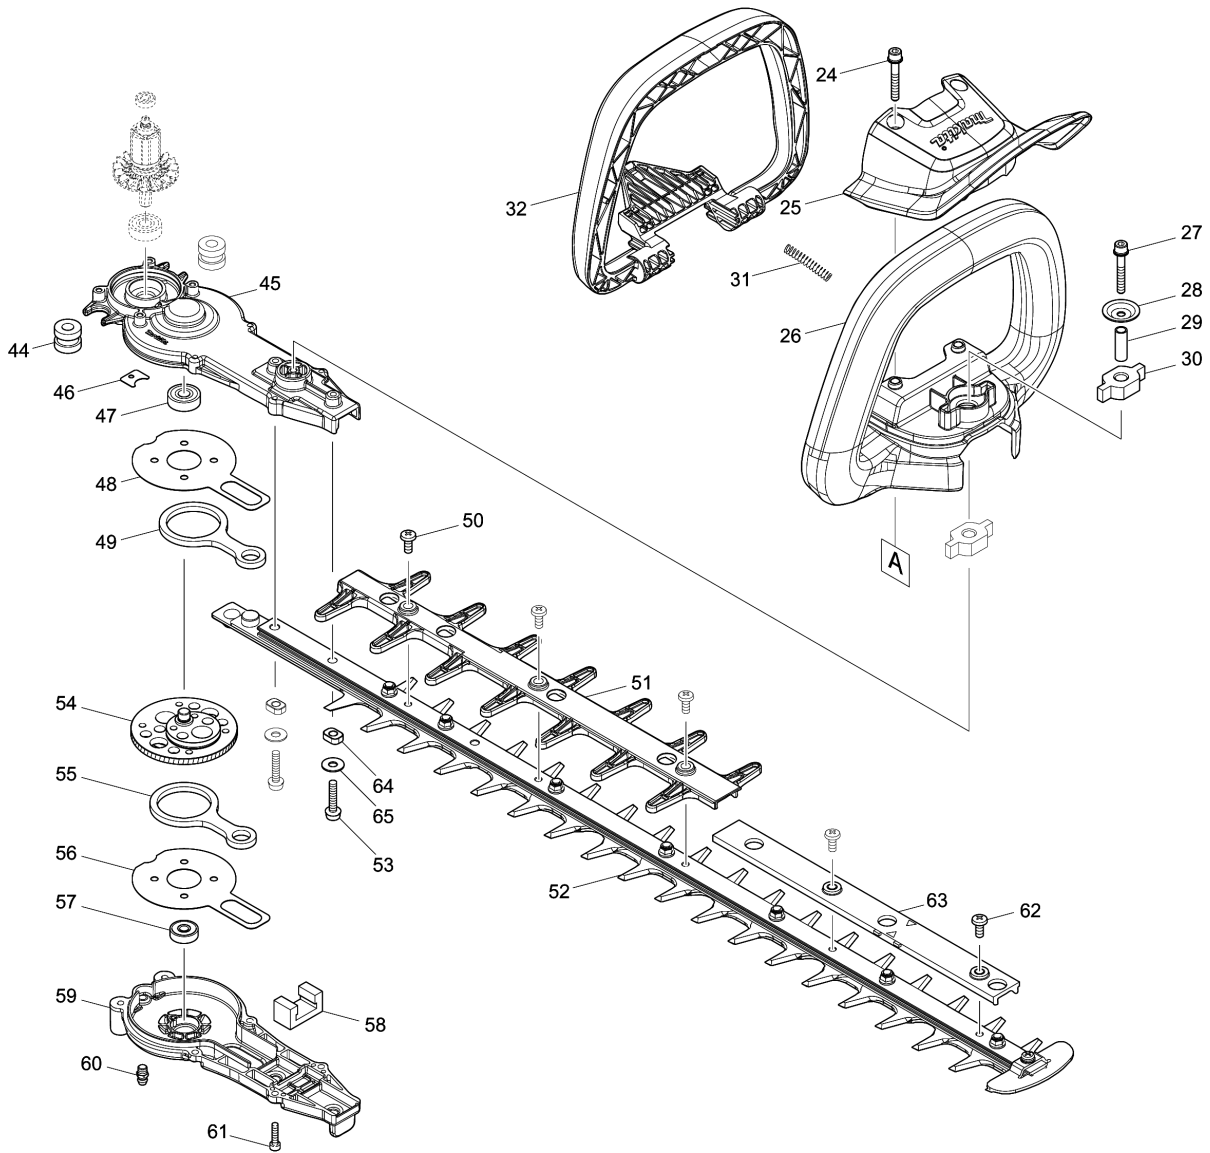

모델번호 DUH601 600MM CORDLESS HEDGE TRIMMER

모델번호 DUH601 600MM CORDLESS HEDGE TRIMMER

모델명 : DUH601

도번	부품코드	품명	단위	소요량
001	458406-0	LOCK LEVER L	EA	0
002	183J51-9	HANDLE SET	EA	0
002-1	263005-3	RUBBER PIN 6	EA	0
003	140A04-7	SUB CONTROLLER COMPLETE	EA	0
003-1	817C42-3	SWITCH LABEL	EA	0
003-2	806G56-1	INDICATION LABEL	EA	0
004	458570-7	SLIDER	EA	0
005	458405-2	LOCK ARM	EA	0
006	234204-4	COMPRESSION SPRING 8	PC.	0
007	650781-2	SWITCH C3JW-6B-P	EA	0
008	458403-6	LOCK OFF LEVER	EA	0
009	458404-4	SWITCH LEVER R	EA	0
010	232454-5	TORSION SPRING 10	EA	0
011	620818-9	CONTROLLER	EA	0
012	644809-6	TERMINAL	EA	0
014	183J51-9	HANDLE SET	EA	0
014-1	263005-3	RUBBER PIN 6	EA	0
015	266326-2	TAPPING SCREW 4X18	PC	0
016	458407-8	LOCK LEVER R	EA	0
017	266326-2	TAPPING SCREW 4X18	PC	0
018	854K03-0	DUH601 NAME PLATE	EA	0
019	183K21-4	HOUSING SET	EA	0
019-1	252143-6	COLLARED HEX.NUT M5-8	EA	0
019-2	424344-8	DAMPER	EA.	0
020	651083-9	SWITCH C3XA-1PSPM	EA	0
021	266326-2	TAPPING SCREW 4X18	PC	0
022	183K21-4	HOUSING SET	EA	0
022-1	252143-6	COLLARED HEX.NUT M5-8	EA	0
022-2	424344-8	DAMPER	EA.	0
023	266326-2	TAPPING SCREW 4X18	PC	0
024	265182-7	+ PAN HEAD SCREW M5X25	PC.	0
025	458399-1	PROTECTOR	EA	0
026	458400-2	FRONT GRIP E	EA	0
027	251476-6	H.S.H.BOLT M5X35 WITH WR	EA	0
028	253416-0	DISH WASHER 5	EA	0
029	257678-2	SLEEVE 6	EA	0
030	422260-8	RUBBER SLEEVE 8	EA	0
031	233222-9	COMPRESSION SPRING 5	EA	0
032	458402-8	SWITCH LEVER F	EA	0
033	422261-6	RUBBER SLEEVE	EA	0
034	183L66-8	MOTOR HOUSING SET	EA	0
035	266490-9	TAPPING SCREW PT 2X6	EA	0
036	629352-6	STATOR	EA	0
037	652069-6	FLAT HEAD SCREW M3X6	EA	0
038	266326-2	TAPPING SCREW 4X18	PC	0
039	265178-8	PAN HEAD SCREW M4X16	PC	0
040	183L66-8	MOTOR HOUSING SET	EA	0
041	211157-4	BALL BEARING 695ZZ	EA	0
042	519557-5	ROTOR ASSY	EA	0