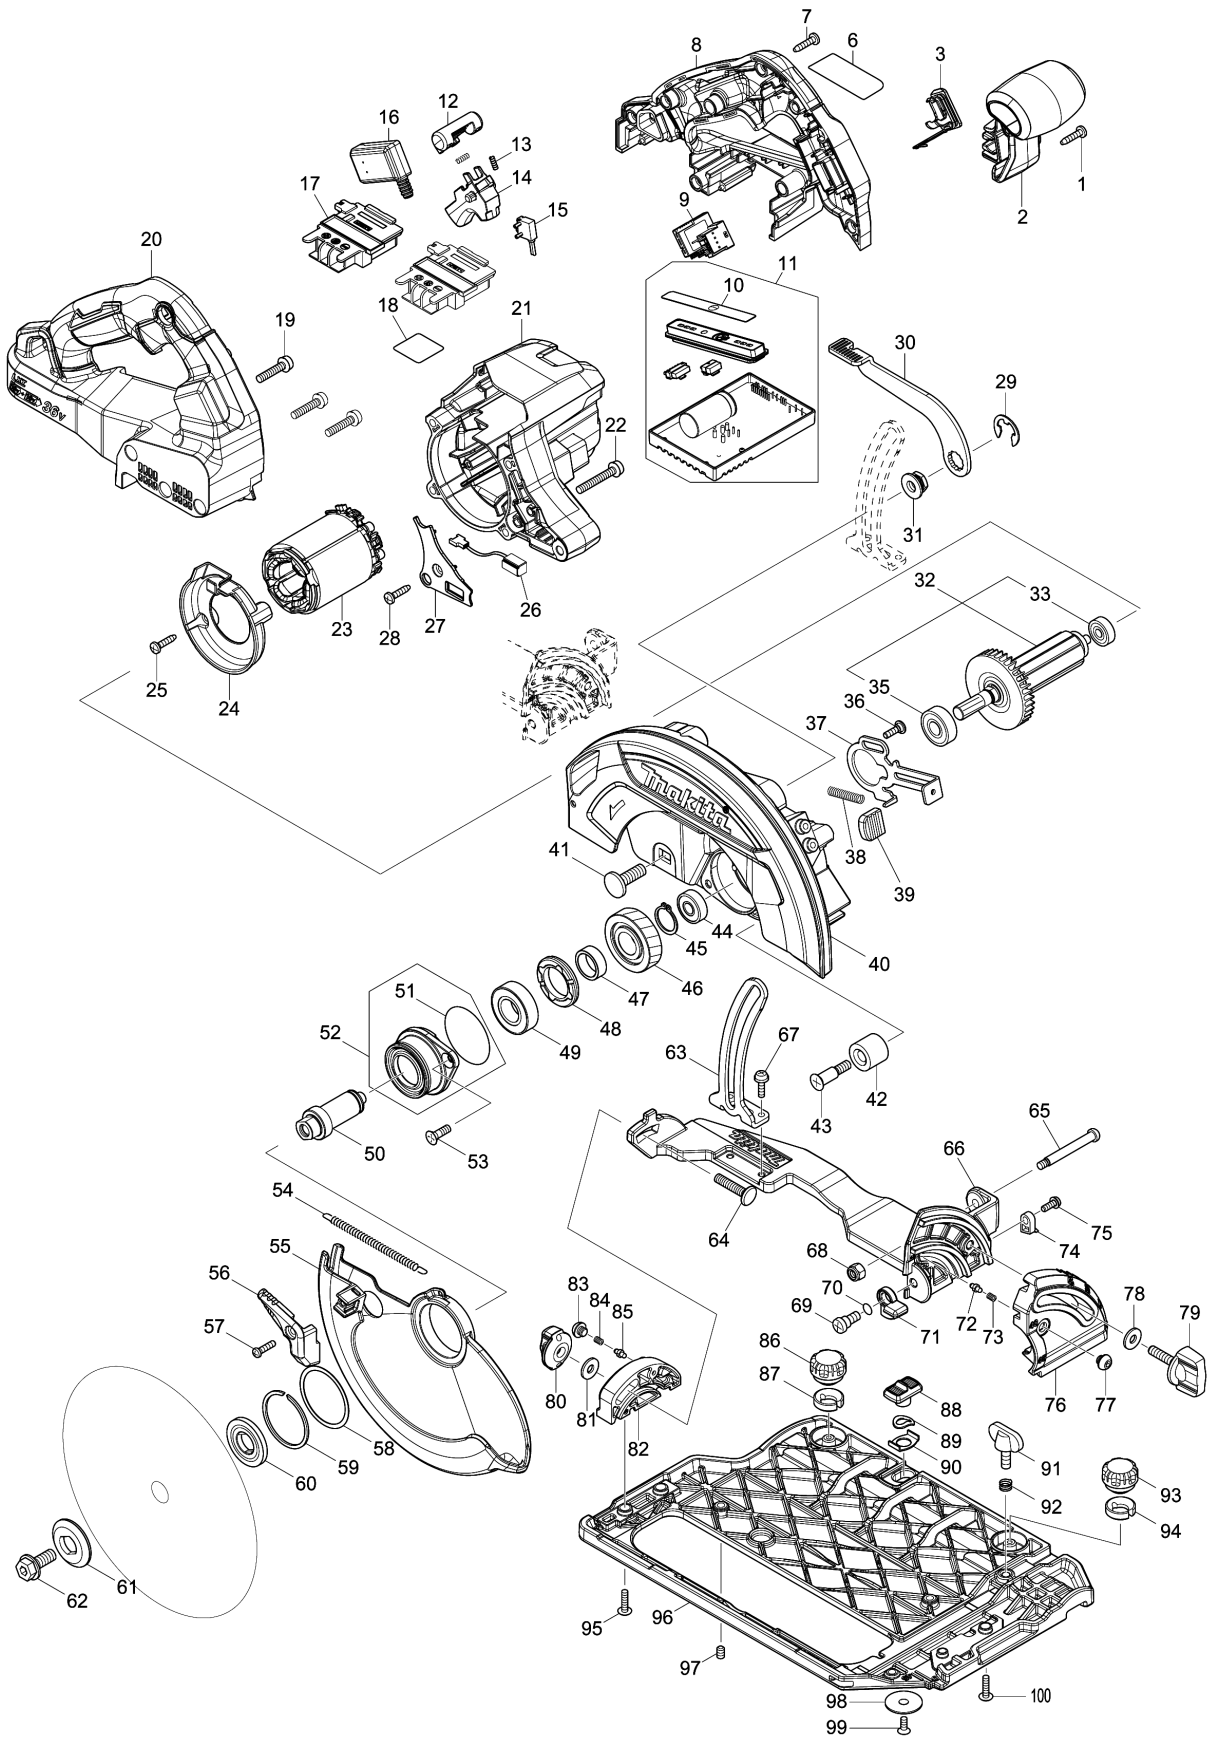

모델명 : DHS783

**모델명 : DHS783**

도번	부품코드	품명	단위	소요량
001	266326-2	TAPPING SCREW 4X18	PC	1
002	458750-5	FRONT GRIP	EA	1
003	140F99-0	CAP COMPLETE	EA	1
003-1	213218-6	O RING 16	EA	1
003-2	818H07-8	CAP LABEL	EA	1
006	855R05-1	DHS783 NAME PLATE	EA	1
007	266326-2	TAPPING SCREW 4X18	PC	8
008	183K52-3	HANDLE SET	EA	0
008-1	263005-3	RUBBER PIN 6	EA	4
009	620750-7	CONTROLLER	EA	1
010	812G25-2	INDICATION LABEL	EA	1
011	620984-2	CONTROLLER COMPLETE	EA	0
012	419704-7	LOCK OFF BUTTON	EA	1
013	231433-0	COMPRESSION SPRING 4	EA	2
014	458594-3	SWITCH LEVER	EA	1
015	632M92-5	SWITCH UNIT	EA	1
016	651083-9	SWITCH C3XA-1PSPM	EA	1
017	643874-2	TERMINAL	EA	2
018	855R09-3	DHS783 SERIAL NO. LABEL	EA	1
019	911243-8	PAN HEAD SCREW M5X25	EA	3
020	183K52-3	HANDLE SET	EA	0
021	458746-6	MOTOR HOUSING	EA	1
022	911258-5	PAN HEAD SCREW M5X35	PC	4
023	629375-4	STATOR	EA	1
024	458749-0	BAFFLE PLATE	EA	1
025	266326-2	TAPPING SCREW 4X18	PC	2
026	620936-3	LED CIRCUIT	EA	1
027	458751-3	LIGHT COVER	EA	1
28	266326-2	TAPPING SCREW 4X18	PC	1
29	257953-6	BOW STOP RING E-12	PC	1
30	271447-7	LEVER 110	EA	1
31	252262-8	COLLERED HEX. NUT M8	EA	1
32	519534-7	ROTOR ASSY	EA	0
33	210022-4	BALL BEARING 626DDW	EA	1
35	210059-1	BALL GEARING 6000DDW	PC	1
36	251529-1	+ PAN HEAD SCREW M4X14	EA	1
37	347441-2	SHAFT LOCK	EA	1
38	232381-6	COMPRESSION SPRING 6	EA	1
39	286039-9	CAP	EA	1
40	140F64-9	BLADE CASE COMPLETE	EA	1
040-1	213434-0	O RING 26	EA	1
040-2	818C46-8	SCALE LABEL	EA	1
41	266396-1	FLAT H.SQUARE NECK BOLT M8X24	EA	1
42	262185-2	RUBBER SLEEVE8	EA	1
43	251572-0	+ COUNTERSUNK HEAD SCREW M6X30	EA	1
44	210029-0	BALL BEARING 608ZZ	PC	1
45	961057-5	RETAINING RING S-17	EA	1
46	226838-7	HELICAL GEAR 37	EA	1
47	257451-0	RING 17	EA	1

**모델명 : DHS783**

도번	부품코드	품명	단위	소요량
A02-1	911128-8	PAN HEAD SCREW M4X16	EA	1
A03	783204-6	HEX. WRENCH 6	PC	1
A04	B-64375	.C.T SAW BLADE 185 X 19 X 24 T X 1.45mm (목재) EFFICU	EA	1