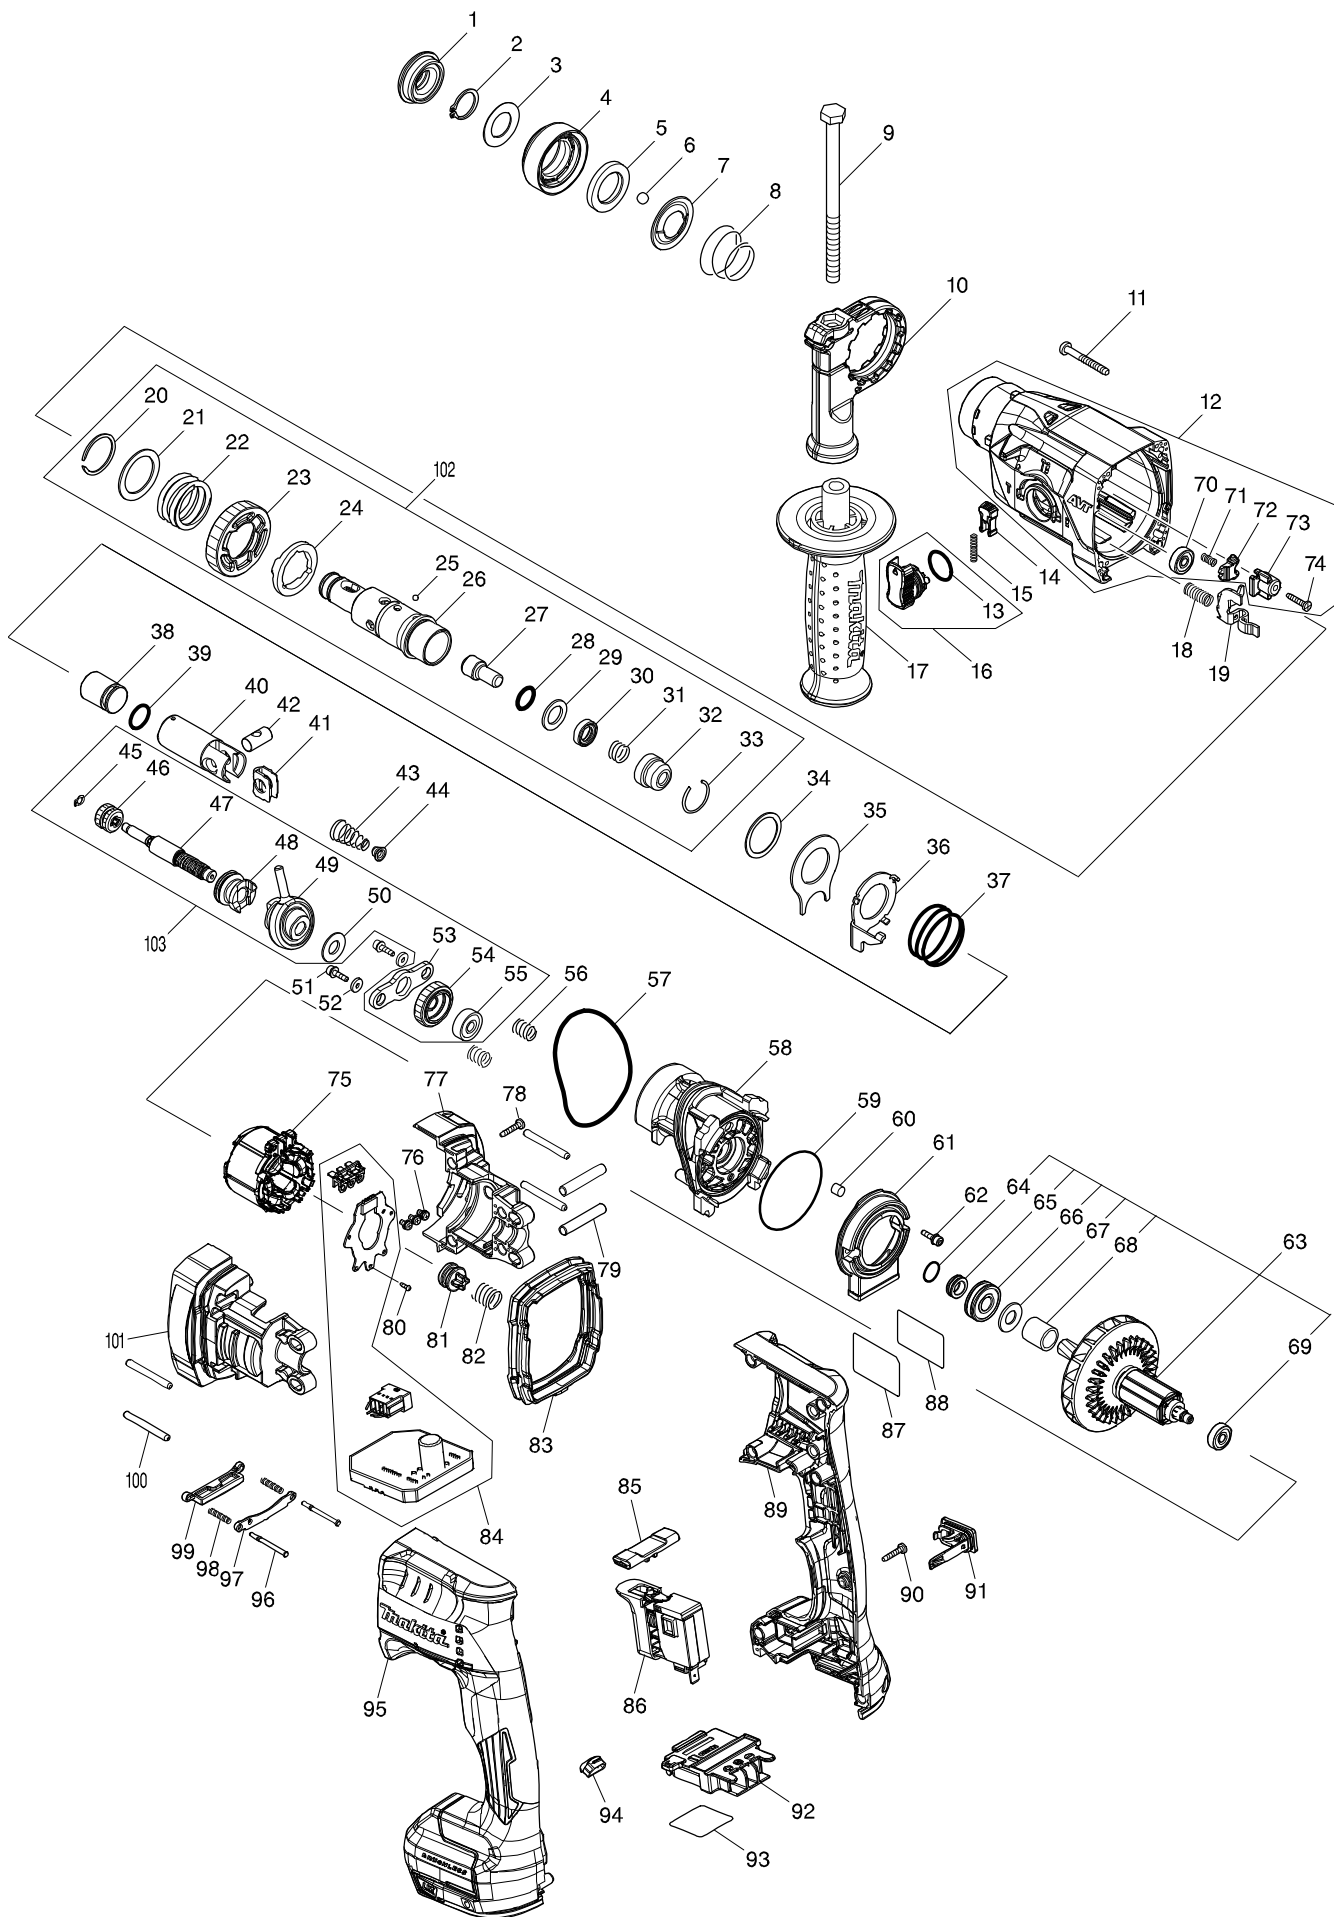

6: D#\* \$ #\*??

**모델명 : DHR182ZU**

도번	부품코드	품명	단위	소요량
001	286037-3	CAP 34	EA	1
002	961057-5	RETAINING RING S-17	EA	1
003	253377-4	FLAT WASHER 17	EA	1
004	458845-4	CHUCK COVER	EA	1
005	257416-2	RING 21	EA	1
006	216022-2	STEEL BALL 7.0	PC	2
007	346177-0	GUIDE WASHER	PC.	1
008	232347-6	CONICAL COMPRESSION SPRING	EA	1
009	921923-8	HEX.BOLT M8X120	PC	1
010	417911-6	GRIP BASE	EA	1
011	266053-1	TAPPING SCREW FLANGE PT 4X35	PC	4
012	136043-7	GEAR HOUSING ASSY	EA	1
012-1	211375-4	BALL BEARING 6805LLB	EA	1
012-2	213874-2	OIL SEAL 25	EA	1
013	213278-8	O RING 17	PC	1
014	458851-9	LOCK BUTTON	EA	1
015	234264-6	COMPRESSION SPRING3	PC.	1
016	136040-3	CHANGE LEVER ASSY	EA	1
017	158057-6	GRIP 36 COMPLETE	PC	1
018	232473-1	COMPRESSION SPRING 8	EA	1
019	347463-2	CHANGE PLATE B	EA	1
020	961135-1	RETAINING(EXT) WR-25	PC.	1
021	267304-5	FLAT WASHER 25	EA	1
022	232360-4	COMPRESSION SPRING 25	EA	1
023	226854-9	SPUR GEAR 44	EA	1
024	327039-1	DRIVING FLANGE	EA	1
025	216019-1	STEEL BALL 3	PC	3
026	326886-7	TOOL HOLDER	EA	1
27	326887-5	IMPACT BOLT	EA	1
28	213117-2	O RING 11	EA	1
29	253380-5	FLAT WASHER 13	EA	1
30	326888-3	RING 10	EA	1
31	232357-3	COMPRESSION SPRING 10A	EA	1
32	327038-3	CUP SLEEVE	EA	1
33	233942-5	RING SPRING 22	PC.	1
34	267175-0	FLAT WASHER 24	PC	1
35	345681-6	JOINT PLATE	EA	1
36	347462-4	CHANGE PLATE A	EA	1
37	233458-0	COMPRESSION SPRING 32	EA	1
38	327215-7	STRIKER	EA	1
39	213832-8	O RING 13	EA	1
40	326890-6	PISTON CYLINDER	EA	1
41	347127-8	GUIDE PLATE	EA	1
42	324612-8	PISTON JOINT	EA	1
43	232361-2	CONICAL COMPRESSION SPRING6/13	EA	1
44	347130-9	SPRING GUIDE	EA	1
45	961008-8	RETAINING RING S-5	PC.	1
46	226853-1	SPUR GEAR 12	EA	1
47	327216-5	CAM SHAFT	EA	1