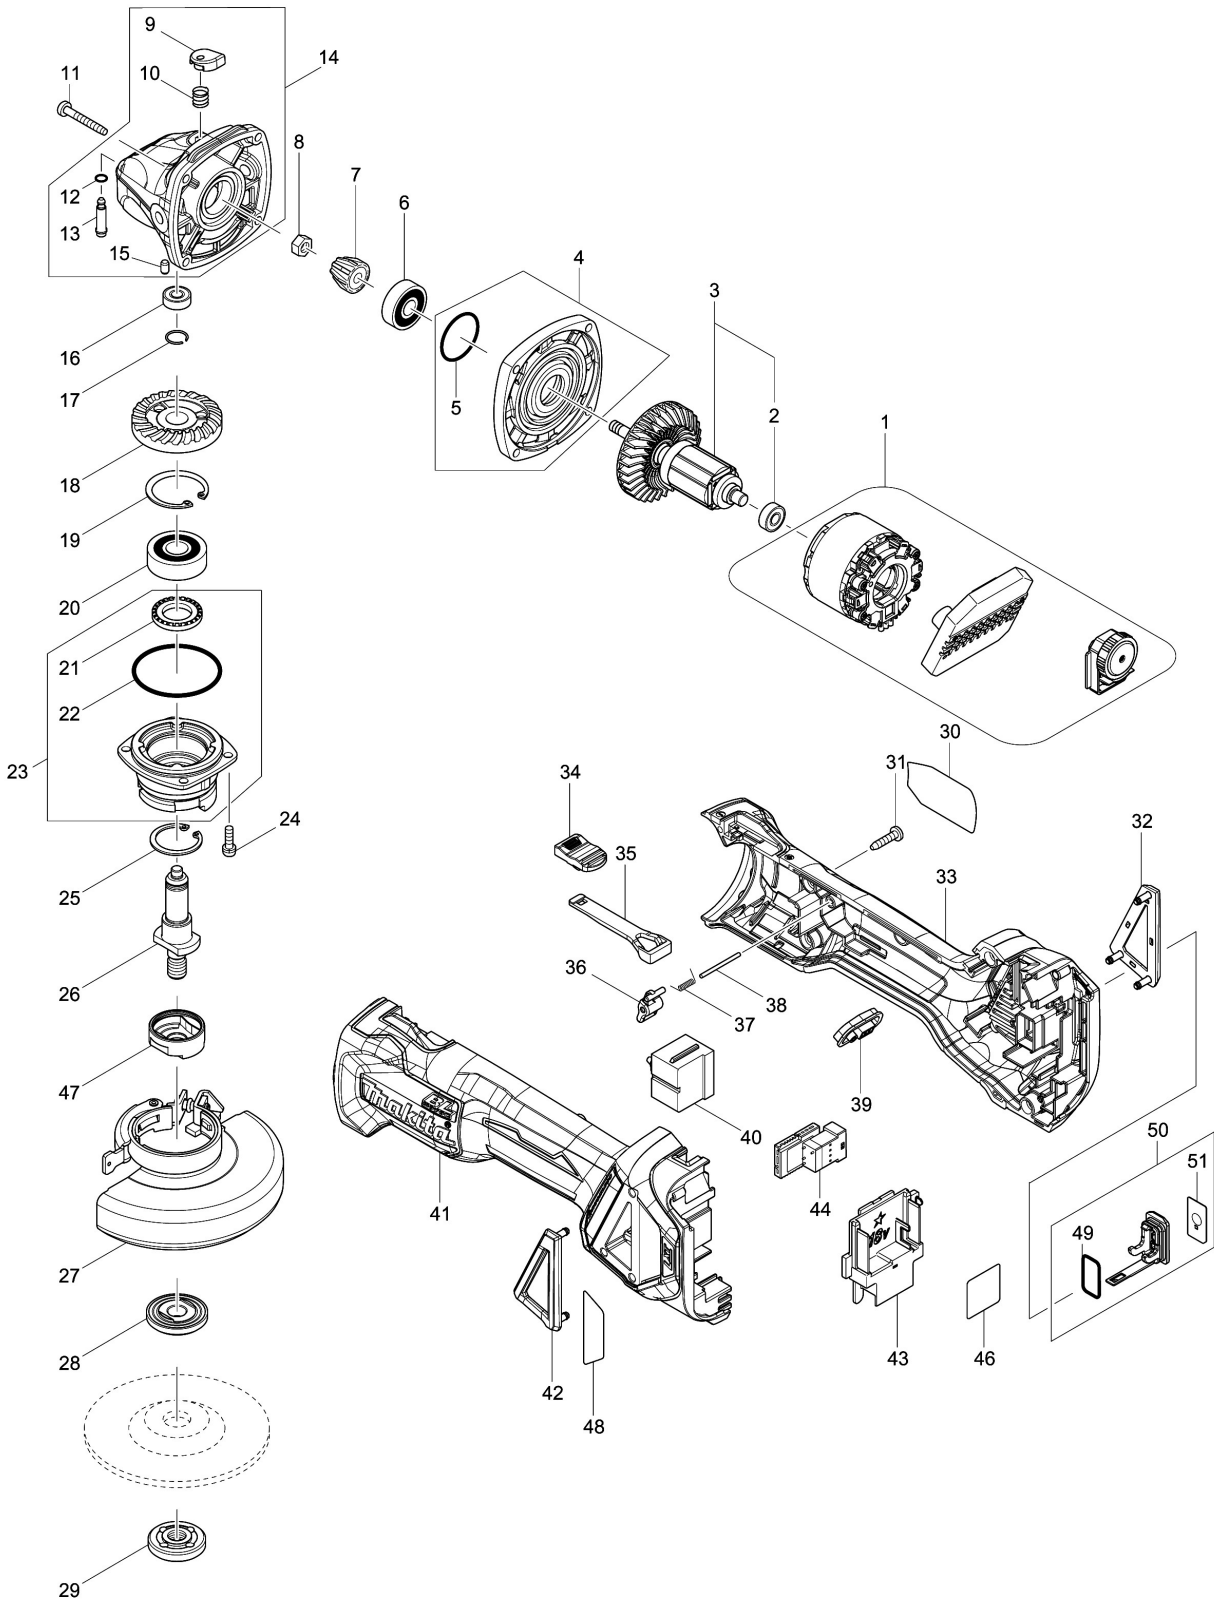

Model No.DGA414 100MM 리튬이온 앵글 그라인더

모델명 : DGA414Z

도번	부품코드	품명	단위	소요량
001	629299-4	STATOR COMPLETE DC18V	EA	1
002	210169-4	BALL BEARING 607LLB	EA	1
003	510329-1	ROTOR ASSY	EA	1
004	135930-7	GEAR HOUSING COVER ASSEMBLY	EA	1
005	213445-5	O-RING 26	PC	1
006	210042-8	BALL BEARING 629LLB	EA	1
007	226861-2	SPIRAL BEVEL GEAR 10	EA	1
008	252186-8	HEX. NUT M6	PC.	1
009	417771-6	PIN CAP	PC	1
010	233072-2	COMPRESSION SPRING 8	EA	1
011	266361-0	TAPPING SCREW 4X30	PC.	4
012	213960-9	O RING 5	PC.	1
013	256546-6	SHOULDER PIN4	EA	1
014	135929-2	GEAR HOUSING ASSEMBLY	EA	1
015	263002-9	RUBBER PIN 4	EA	1
016	210033-9	BALL BEARING 696ZZ	PC.	1
017	233950-6	RING SPRING	EA	1
018	226862-0	SPIRAL BEVEL GEAR 37	EA	1
019	962151-6	RETAINING RING R-32	EA	1
020	211129-9	BALL BEARING 6201LLU(DDW)	EA	1
021	262153-5	FELT RING 16	PC.	1
022	213622-9	O RING 45	PC.	1
023	135949-6	BEARING BOX ASSEMBLY	EA	1
024	911121-2	PAN HEAD SCREW M4X14	EA	4
025	962105-3	RETAINING RING R-26	EA	1
026	326669-5	SPINDLE	EA	1
027	126596-4	WHEEL COVER 100KAK ASSEMBLY	EA	1
028	224483-2	INNER FLANGE 30 (16MM WITH RUBBER)	EA	1
29	224559-5	LOCK NUT 10-30(15mm)	EA	1
30	853X26-3	DGA414 NAME PLATE	EA	1
31	266326-2	TAPPING SCREW 4X18	PC	5
32	455450-8	DUST COVER R	EA	1
33	183H84-2	MOTOR HOUSING COMPLETE	EA	1
033-1	263005-3	RUBBER PIN 6	EA	2
34	455447-7	SWITCH KNOB	EA	1
35	455446-9	SWITCH LEVER	EA	1
36	455448-5	LEVER	EA	1
37	231679-8	TORSION SPRING 2	EA	1
38	268330-7	PIN 2	EA	1
39	142901-7	INDICATOR PANEL COMPLETE	EA	1
40	650579-7	SWITCH 1246.3223	PC.	1
41	183H84-2	MOTOR HOUSING COMPLETE	EA	1
041-1	263005-3	RUBBER PIN 6	EA	2
42	455449-3	DUST COVER L	EA	1
43	643874-2	TERMINAL	EA	1
44	620752-3	SUB CONTROLLER	EA	1
46	853X29-7	DGA414 SERIAL NO. LABEL	EA	1
47	310516-0	LEAD FLANGE B	EA	1
48	816D93-9	INDICATION LABEL	EA	1