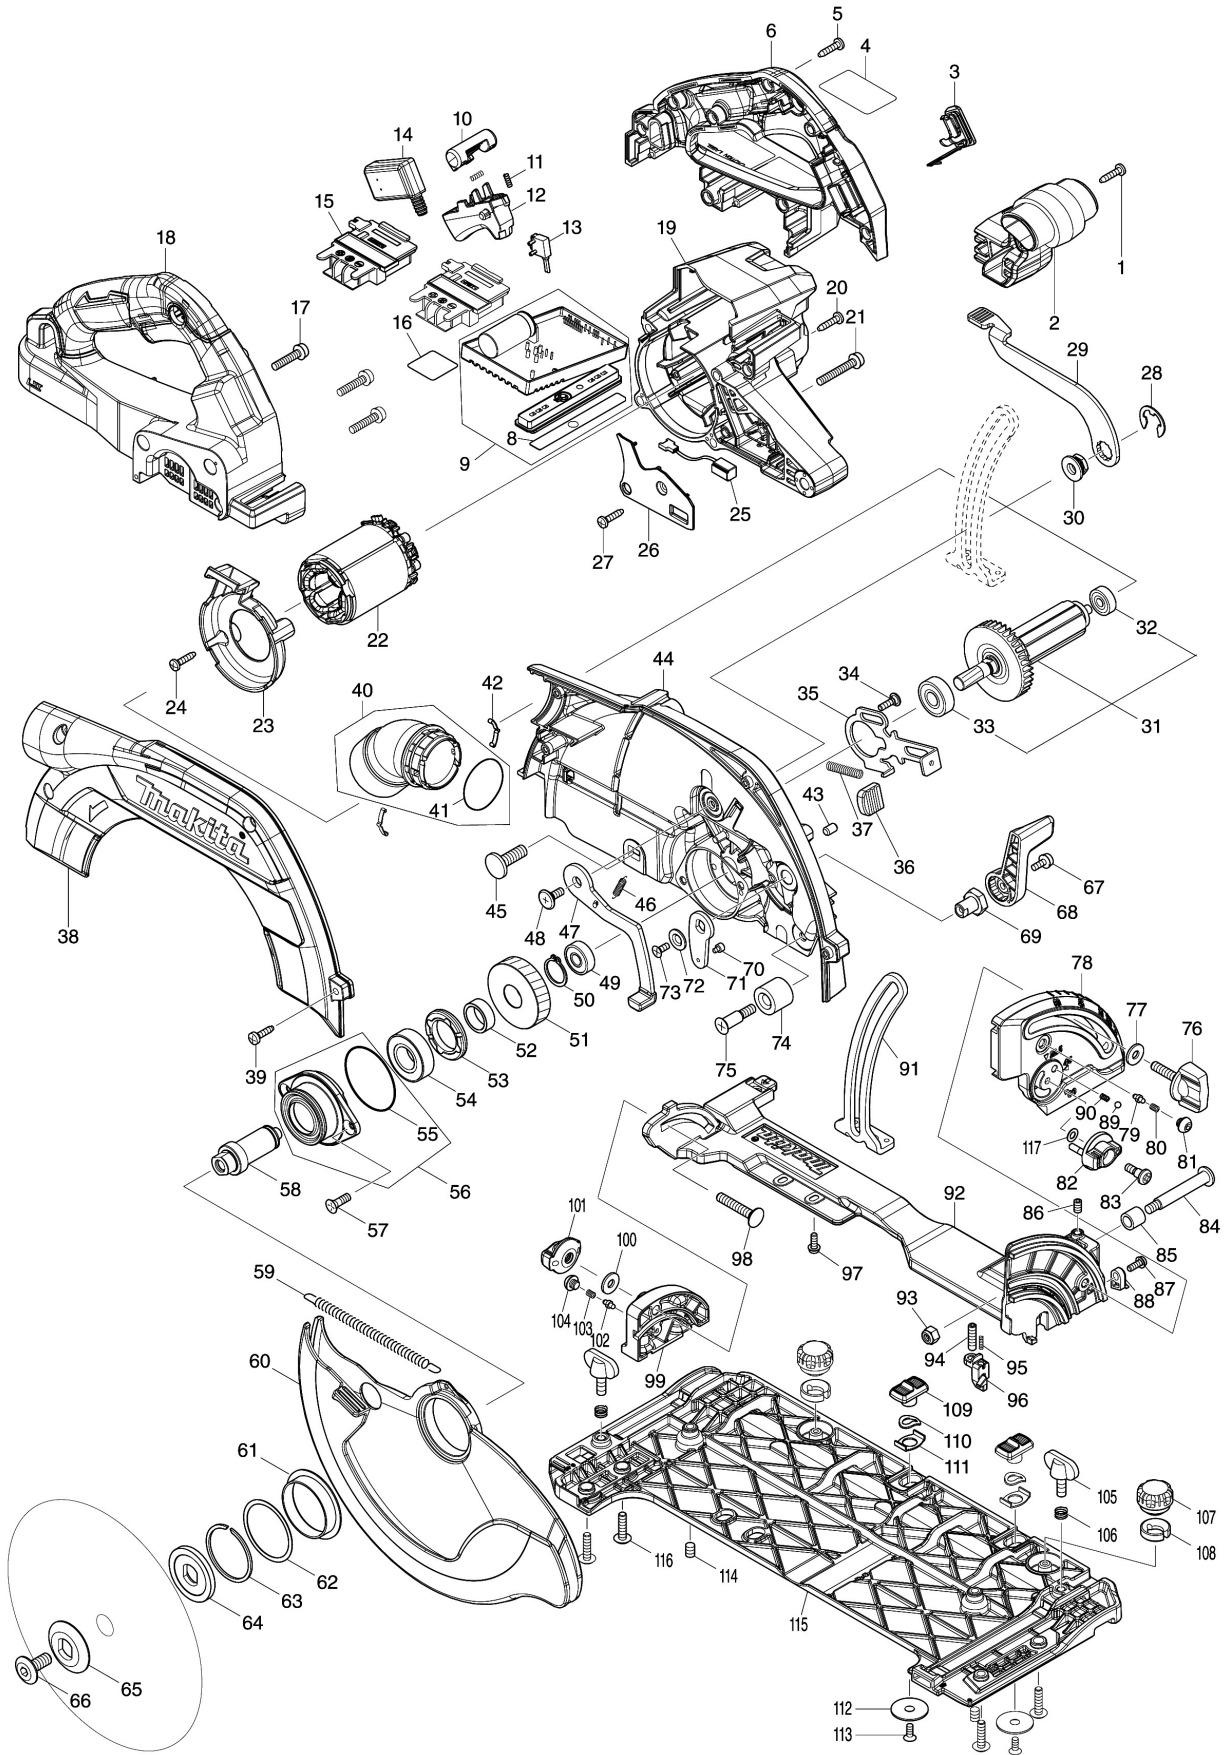

모델명 : DHS900

**모델명 : DHS900**

도번	부품코드	품명	단위	소요량
001	266326-2	TAPPING SCREW 4X18	PC	1
002	459828-7	FRONT GRIP	EA	1
003	140F99-0	CAP COMPLETE	EA	1
003-1	213218-6	O RING 16	EA	1
003-2	818H07-8	CAP LABEL	EA	1
004	856L73-1	DHS900 NAME PLATE	EA	1
005	266326-2	TAPPING SCREW 4X18	PC	8
006	183N39-3	HANDLE SET	EA	1
008	813T74-0	INDICATION LABEL	EA	1
009	620C59-5	CONTROLLER COMPLETE	EA	1
010	419704-7	LOCK OFF BUTTON	EA	1
011	231433-0	COMPRESSION SPRING 4	EA	2
012	459829-5	SWITCH LEVER	EA	1
013	632M92-5	SWITCH UNIT	EA	1
014	651083-9	SWITCH C3XA-1PSPM	EA	1
015	643874-2	TERMINAL	EA	2
016	856L79-9	DHS900 SERIAL NO. LABEL	EA	1
017	911243-8	PAN HEAD SCREW M5X25	EA	3
018	183N39-3	HANDLE SET	EA	1
019	459823-7	MOTOR HOUSING	EA	1
020	266326-2	TAPPING SCREW 4X18	PC	1
021	911258-5	PAN HEAD SCREW M5X35	PC	4
022	629462-9	STATOR	EA	1
023	459826-1	BAFFLE PLATE	EA	1
024	266326-2	TAPPING SCREW 4X18	PC	2
025	620936-3	LED CIRCUIT	EA	1
026	459827-9	LIGHT COVER	EA	1
027	266326-2	TAPPING SCREW 4X18	PC	1
28	257953-6	BOW STOP RING E-12	PC	1
29	271453-2	LEVER 132	EA	1
30	252262-8	COLLERED HEX. NUT M8	EA	1
31	519602-6	ROTOR ASSY	EA	1
32	210022-4	BALL BEARING 626DDW	EA	1
33	210059-1	BALL BEARING 6000DDW	PC	1
34	251529-1	+ PAN HEAD SCREW M4X14	EA	1
35	347575-1	SHAFT LOCK	EA	1
36	286039-9	CAP	EA	1
37	233084-5	COMPRESSION SPRING 6	PC	1
38	319860-2	BLADE CASE COVER	EA	1
39	266034-5	TAPPING SCREW CT 4X16	EA	4
40	136173-4	DUST NOZZLE ASSY	EA	1
41	213444-7	O RING 30	PC.	1
42	232227-6	LEAF SPRING	PC.	2
43	263005-3	RUBBER PIN 6	EA	1
44	140P86-9	BLADE CASE COMPLETE	EA	1
044-1	213434-0	O RING 26	EA	1
044-2	8004T1-0	SCALE LABEL	EA	1
45	266396-1	FLAT H.SQUARE NECK BOLT M8X24	EA	1
46	232563-0	TENSION SPRING 4	EA	1