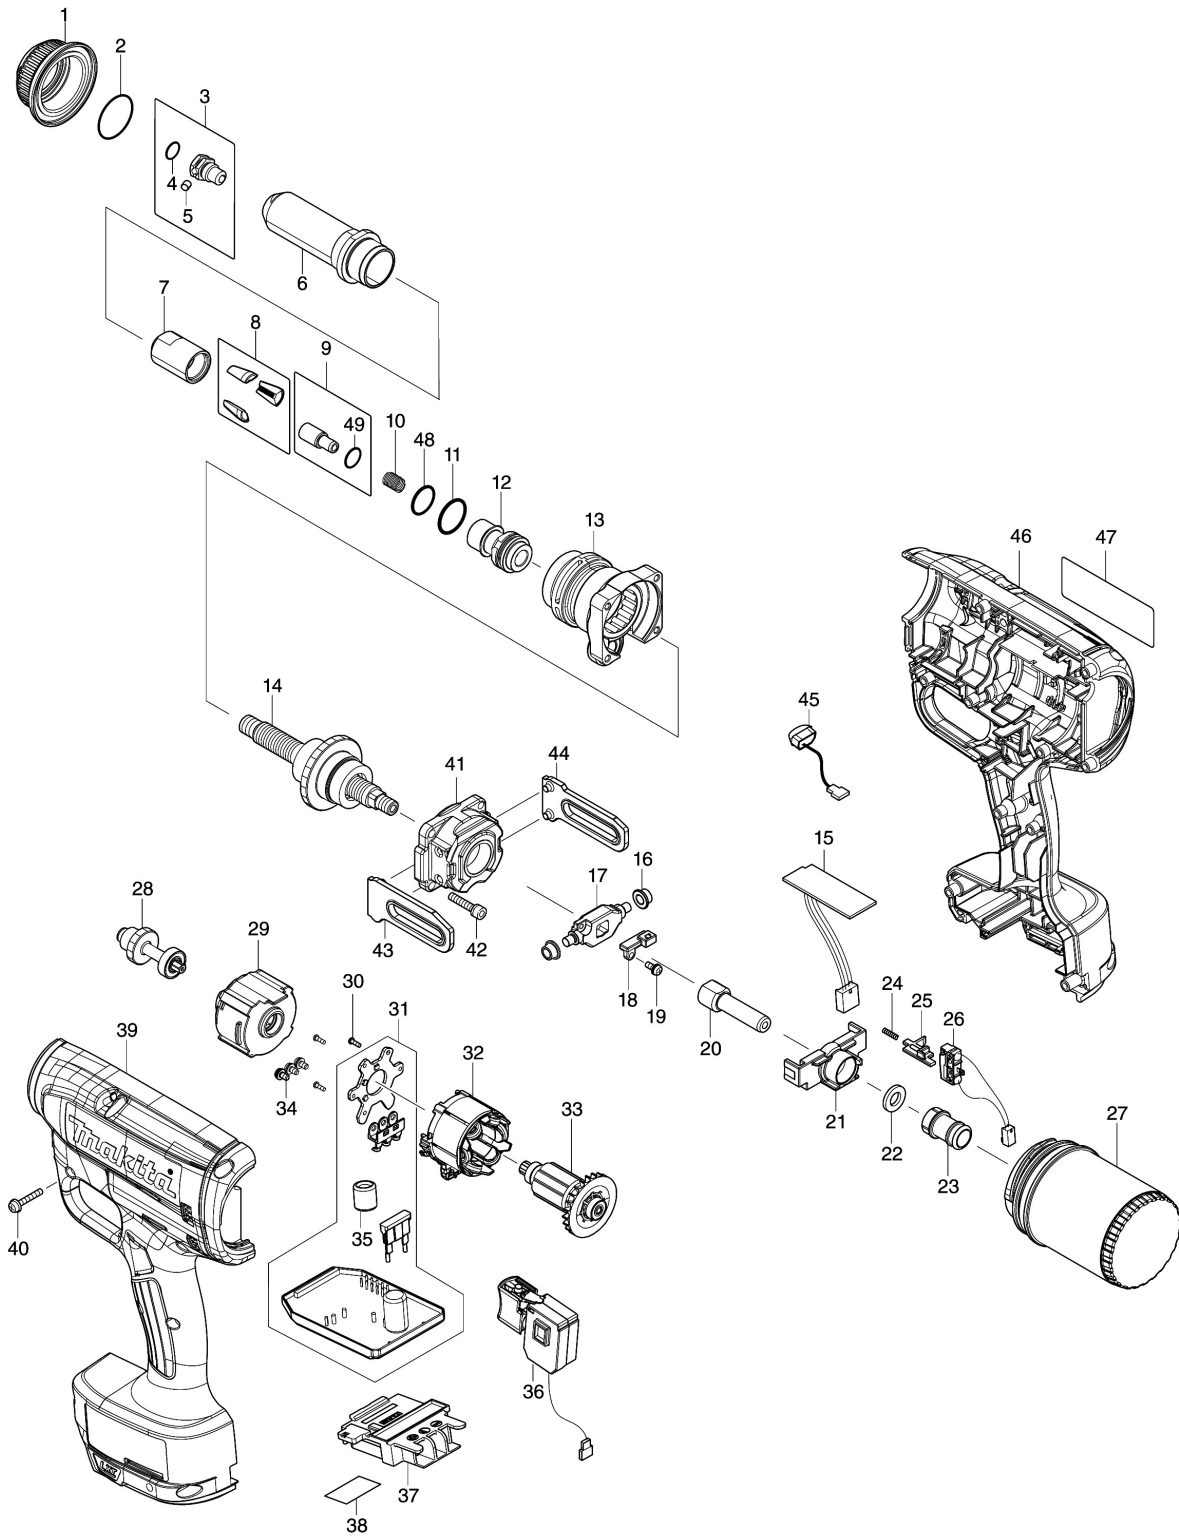

ž6DH#1 "

모델명 : DRV150

도번	부품코드	품명	단위	소요량
001	319812-3	SCREW NUT 4.8	EA	1
002	213380-7	O RING 24	PC	1
003	127225-2	NOSEPIECE 4.8A ASSEMBLY	EA	1
004	213011-8	O RING 7	EA	1
005	256217-5	PIN 4	PC	1
006	327279-1	HEAD 6.4	EA	1
007	327281-4	JAW CASE	EA	1
008	199731-7	JAW 4.8 SET	EA	1
009	127475-9	JAW PUSHER 3.6 ASSEMBLY	EA	1
010	232586-8	COMPRESSION SPRING 7	EA	1
011	213265-7	O RING 17	EA	1
012	327285-6	JOINT 4.8	EA	1
013	140J44-9	FRONT HOUSING COMPLETE	EA	1
014	127221-0	BALL SCREW	EA	1
015	620A44-6	HALL IC CIRCUIT	EA	1
016	257457-8	RING 5	EA	2
017	310935-0	ROLLER SHAFT 4.8	EA	1
018	140T04-1	MAGNET HOLDER COMPLETE	EA	1
019	911008-8	PAN HEAD SCREW M3X8	PC.	1
020	327284-8	TUBE 4.8	EA	1
021	458772-5	TUBE GUIDE A	EA	1
022	261161-3	FELT RING 8	EA	1
023	458773-3	TUBE GUIDE B	EA	1
024	233025-1	COMPRESSION SPRING 2	PC	1
025	458774-1	SWITCH LEVER	EA	1
026	632M90-9	SWITCH UNIT	EA	1
027	162500-9	MANDREL CONTAINER COMPLETE	EA	1
028	140J46-5	SPUR GEAR 10 COMPLETE	EA	1
29	127222-8	GEAR ASSEMBLY	EA	1
30	266490-9	TAPPING SCREW PT 2X6	EA	3
31	632M66-6	CONTROLLER UNIT	EA	1
32	629373-8	STATOR	EA	1
33	619535-6	ROTOR	EA	1
34	652069-6	FLAT HEAD SCREW M3X6	EA	3
35	688164-6	LINE FILTER	EA	1
36	651379-8	SWITCH C3JW-1A-S	EA	1
37	643874-2	TERMINAL	EA	1
38	855M09-3	DRV150 SERIAL NO. LABEL	EA	1
39	183L30-9	HOUSING SET	EA	1
40	265095-2	PAN HEAD SCREW M3X20	PC	10
41	140J45-7	REAR HOUSING COMPLETE	EA	1
42	265490-6	HEX. SOCKET HEAD BOLT M4X16	PC	4
43	313297-5	GUIDE PLATE L	EA	1
44	313298-3	GUIDE PLATE R	EA	1
45	620549-0	LED CIRCUIT	EA	1
46	183L30-9	HOUSING SET	EA	1
47	855M01-9	DRV150 NAME PLATE	EA	1
48	213891-2	O RING 14.5	EA	1
49	213054-0	O RING 9	PC.	1
A01	251314-2	+ SCREW M4X12	EA	1