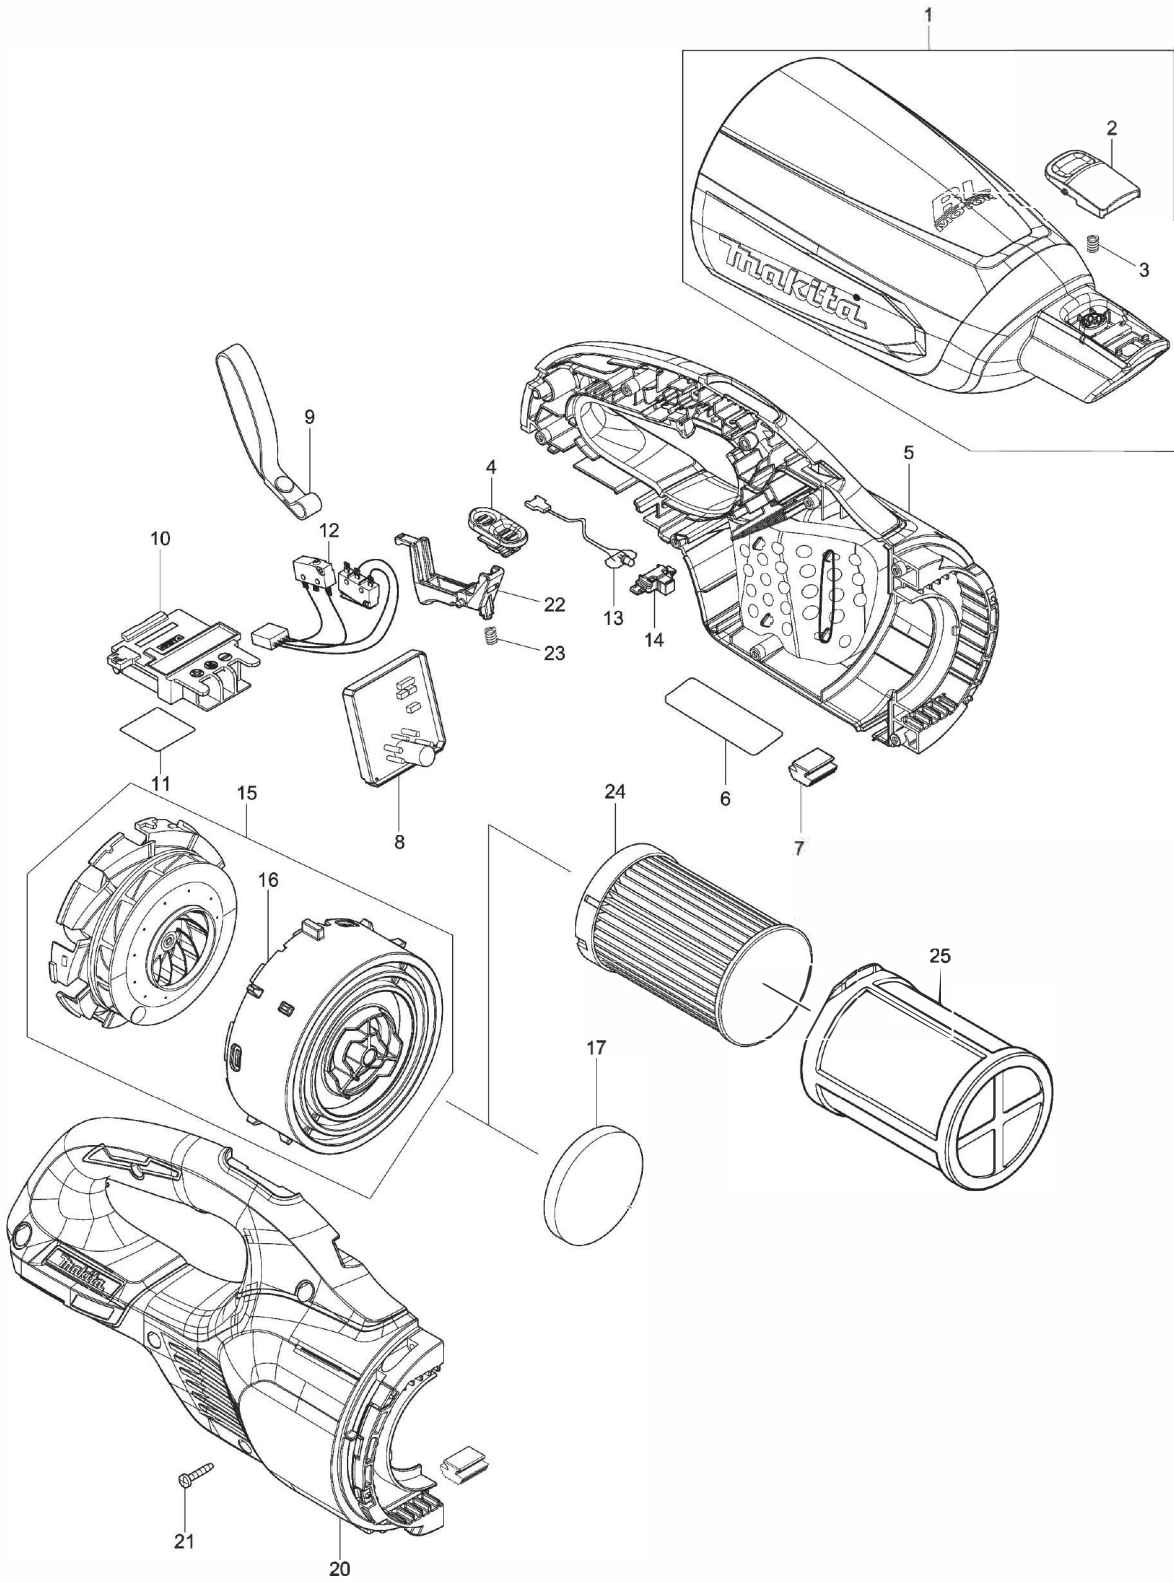

모델명 : DCL280

모델명 : DCL280

도번	부품코드	품명	단위	소요량
001	136105-1	CAPSULE ASSY(블루)	EA	1
001-1	266326-2	TAPPING SCREW 4X18	PC	1
001-2	424208-6	VALVE	PC.	1
001-3	941051-3	FLAT WASHER 4	PC	1
002	458939-5	BUTTON A	EA	1
003	232485-4	COMPRESSION SPRING 5	EA	1
004	459326-1	SLIDE SWITCH	EA	1
005	183M07-0	HOUSING SET(블루)	EA	1
005-1	263005-3	RUBBER PIN 6	EA	2
005-2	422458-7	SPONGE SHEET 55-80	EA	2
005-3	213008-7	O RING 22.4	EA	2
006	855S96-8	DCL280F NAME PLATE	EA	1
007	422460-0	RUBBER PLATE	EA	2
008	620A74-7	CONTROLLER	EA	1
010	643874-2	TERMINAL	EA	1
011	855T03-7	DCL280F SERIAL NO. LABEL	EA	1
012	632N57-3	SWITCH UNIT	EA	1
013	620A76-3	LED CIRCUIT	EA	1
014	459478-8	LENS CASE	EA	1
015	136091-6	MOTOR ASSY	EA	1
016	459322-9	FAN COVER	EA	1
020	183M07-0	HOUSING SET(블루)	EA	1
021	266429-2	TAPPING SCREW 3X16	PC.	7
022	459324-5	SWITCH LEVER	EA	1
023	232485-4	COMPRESSION SPRING 5	EA	1
024	199989-8	HEPA FILTER H SET	EA	1
025	198750-0	PRE FILTER SET	EA	1
A01	123488-8	Nozzle assembly(바닥 / 블루)	EA	1
A01-1	451410-8	ROLLER	EA	4
A01-2	268208-4	PIN 3	PC.	4
A01-3	424096-1	WIPER	PC.	1
A02	451243-1	SASH NOZZLE (블루)	EA	1
A03	459356-2	PIPE(블루)	EA	1
A04	459355-4	NOZZLE HOLDER(블루)	EA	1