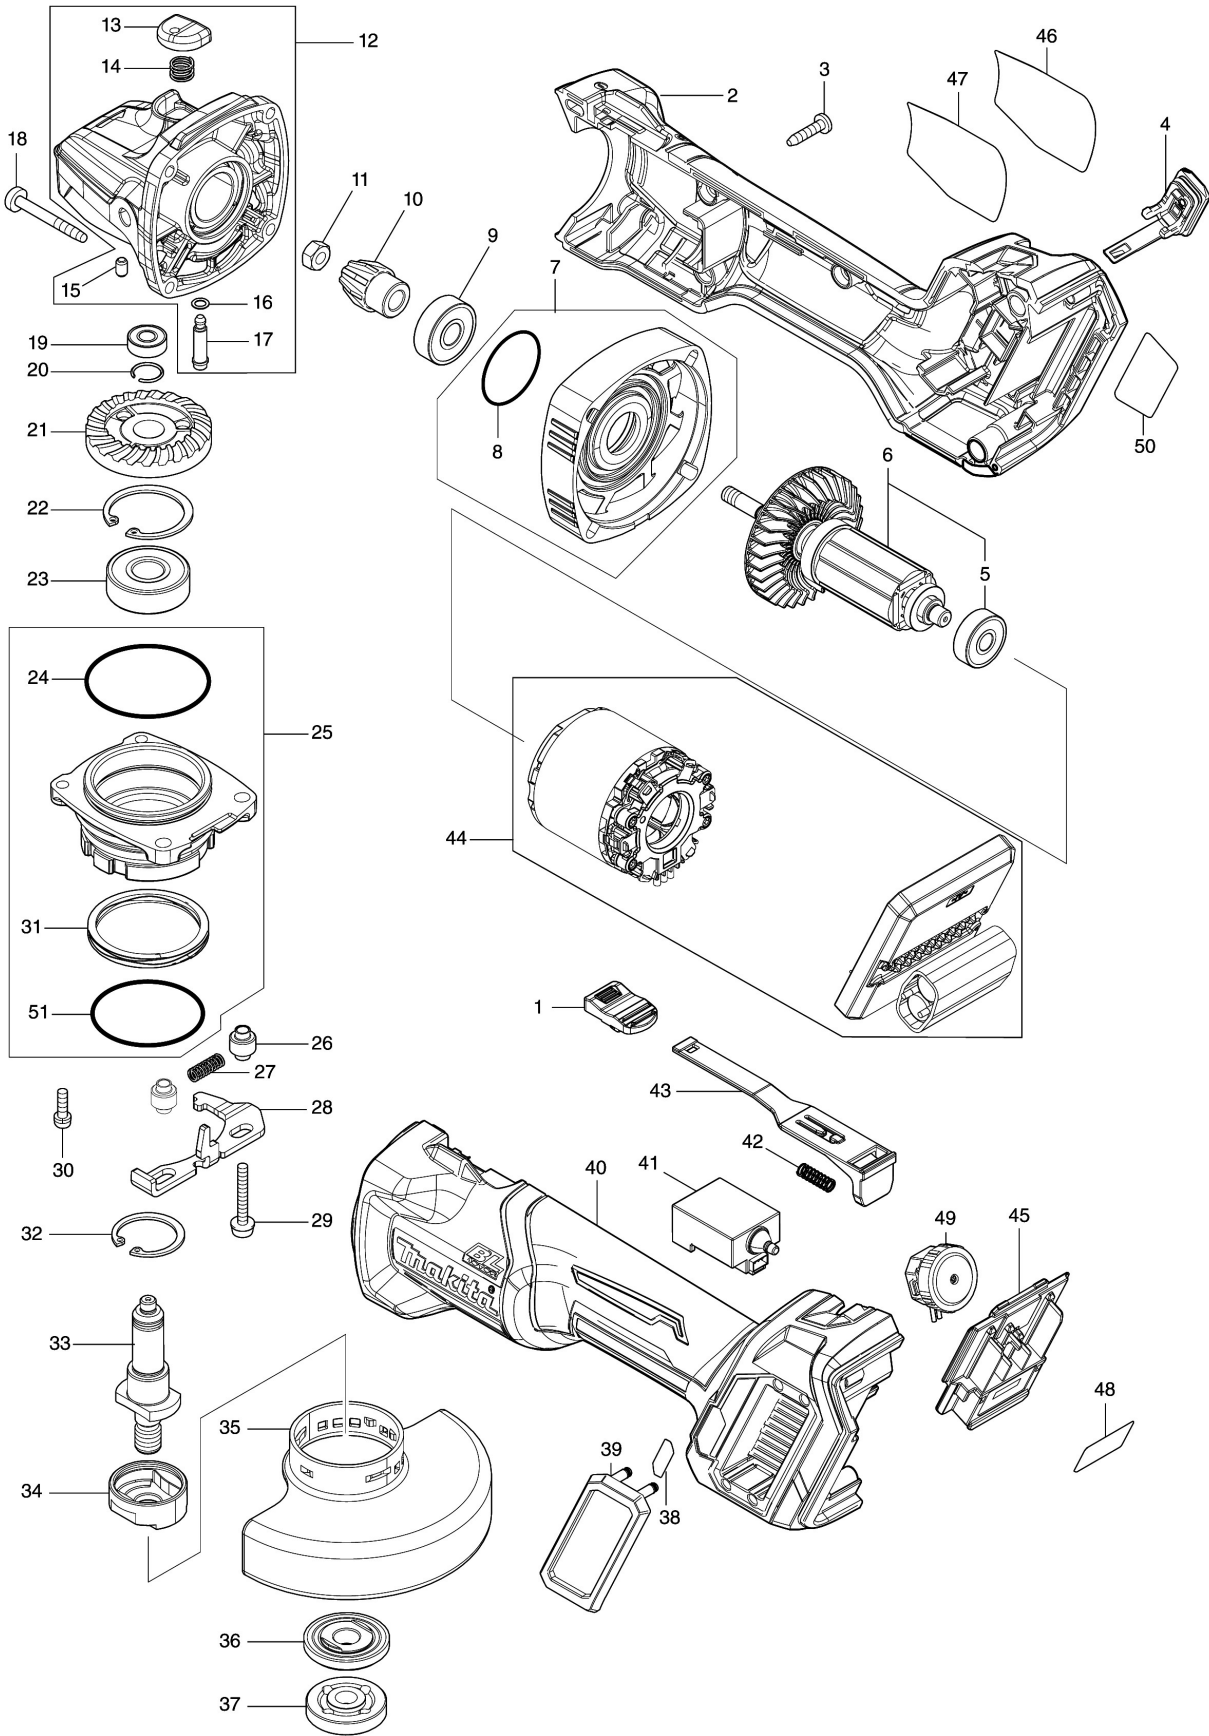

모델명.GA021G [무선 앵글 그라인더 100mm]

모델명 : GA021G

도번	부품코드	품명	단위	소요량
001	455447-7	SWITCH KNOB	EA	1
002	183P76-9	MOTOR HOUSING SET	EA	1
003	266326-2	TAPPING SCREW 4X18	EA	5
004	140G30-2	CAP COMPLETE	EA	1
004-1	213218-6	O RING 16	EA	1
004-2	818H48-4	CAP LABEL	EA	1
005	210023-2	BALL BEARING 627DDW	EA	1
006	519595-7	ROTOR ASSY	EA	1
007	136190-4	GEAR HOUSING COVER ASSY	EA	1
008	213445-5	O-RING 26	EA	1
009	210042-8	BALL BEARING 629LLB	EA	1
010	226976-5	SPIRAL BEVEL GEAR 10	EA	1
011	252186-8	HEX. NUT M6	EA	1
012	136198-8	GEAR HOUSING ASSY	EA	1
013	412234-7	PIN CAP	EA	1
014	233072-2	COMPRESSION SPRING 8	EA	1
015	263002-9	RUBBER PIN 4	EA	1
016	213960-9	O RING 5	EA	1
017	256546-6	SHOULDER PIN4	EA	1
018	266048-4	TAPPING SCREW 4X40	EA	4
019	210033-9	BALL BEARING 696ZZ	EA	1
020	233950-6	RING SPRING	EA	1
021	226862-0	SPIRAL BEVEL GEAR 37	EA	1
022	962151-6	RETAINING RING R-32	EA	1
023	211129-9	BALL BEARING 6201LLU(DDW)	EA	1
024	213622-9	O RING 45	EA	1
025	136262-5	BEARING BOX ASSY	EA	1
026	327322-6	SLEEVE 4	EA	2
27	232490-1	COMPRESSION SPRING 4	EA	1
28	347641-4	LEVER B	EA	1
29	911159-7	PAN HEAD SCREW M4X30	EA	2
30	911138-5	PAN HEAD SCREW M4X20	EA	2
31	232542-8	SCROW WAVE SPRING 41	EA	1
32	962105-3	RETAINING RING R-26	EA	1
33	326669-5	SPINDLE	EA	1
34	310516-0	LEAD FLANGE B	EA	1
35	140N05-3	WHEEL COVER 100K COMPLETE	EA	1
36	224483-2	INNER FLANGE 30 (16MM WITH RUBBER)	EA	1
37	224559-5	LOCK NUT 10-30(15mm)	EA	1
38	8005T5-8	XGT LOGO LABEL	EA	1
39	422610-7	DUST COVER	EA	1
40	183P76-9	MOTOR HOUSING SET	EA	1
41	651445-1	SWITCH FPM-1130	EA	1
42	233121-5	COMPRESSION SPRING 4	EA	1
43	412233-9	SWITCH LEVER	EA	1
44	629498-8	STATOR COMPLETE	EA	1
45	632P65-6	TERMINAL UNIT	EA	1
46	8008U5-3	CLEAR LABEL	EA	1
47	857G97-0	GA021G NAME PLATE	EA	1