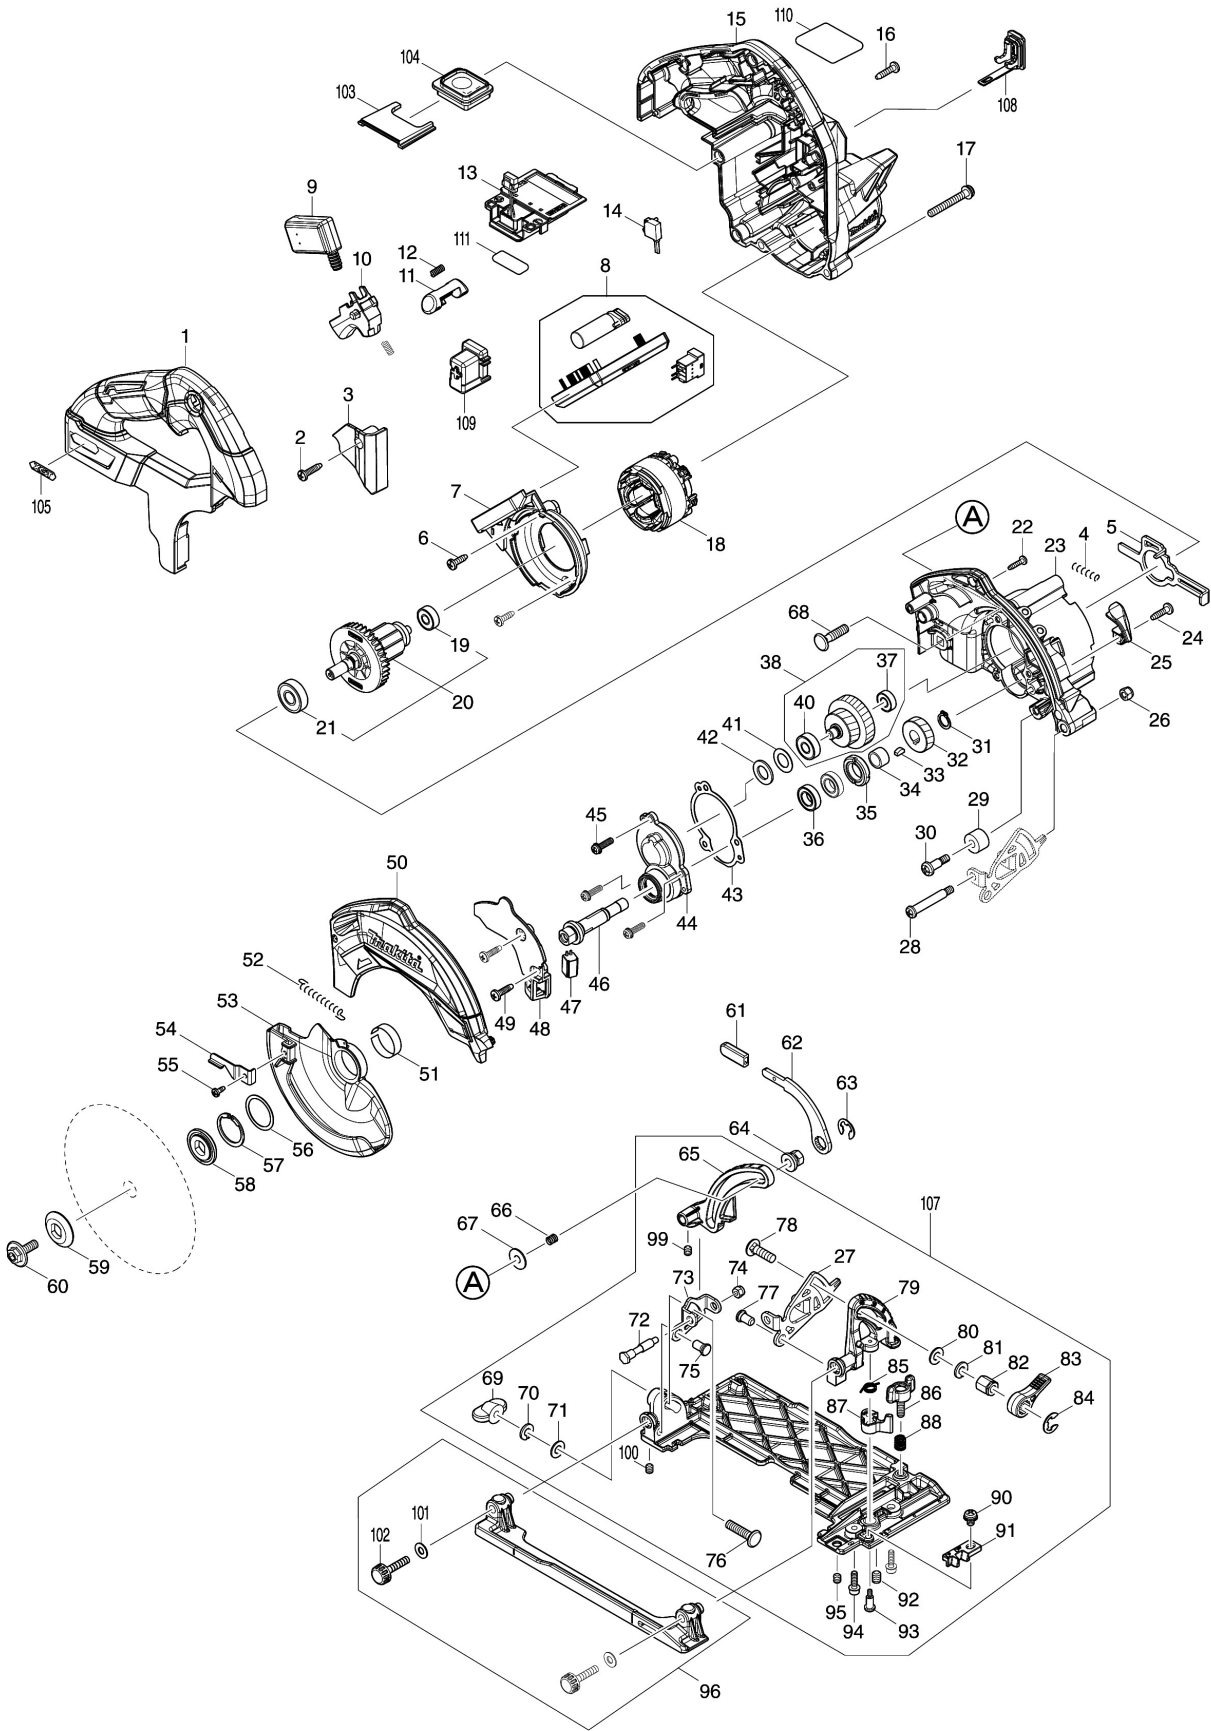

모델명.HS006G [무선 원형톱]

모델명 : HS006G

도번	부품코드	품명	단위	소요량
001	183R59-1	MOTOR HOUSING SET	EA	1
002	265995-6	TAPPING SCREW 4X18	EA	1
003	412743-6	LEAD COVER	EA	1
004	233117-6	COMPRESSION SPRING 6	EA	1
005	347643-0	SHAFT LOCK	EA	1
006	265995-6	TAPPING SCREW 4X18	EA	2
007	412740-2	BAFFLE PLATE	EA	1
008	620D50-9	CONTROLLER	EA	1
009	651083-9	SWITCH C3XA-1PSPM	EA	1
010	458594-3	SWITCH LEVER	EA	1
011	459264-7	LOCK OFF BUTTON	EA	1
012	231433-0	COMPRESSION SPRING 4	EA	2
013	632P76-1	TERMINAL UNIT	EA	1
014	632L80-6	SWITCH UNIT	EA	1
015	183R59-1	MOTOR HOUSING SET	EA	1
016	265995-6	TAPPING SCREW 4X18	EA	6
017	911263-2	PAN HEAD SCREW M5X40	EA	3
018	629A14-2	STATOR	EA	1
019	211012-0	BALL BEARING 606ZZ	EA	1
020	519640-8	ROTOR ASSY	EA	1
021	210051-7	BALLBEARING 609LLB	EA	1
022	266404-8	TAPPING SCREW BIND 3X14	EA	3
023	140W70-6	GEAR HOUSING COMPLETE	EA	1
024	266034-5	TAPPING SCREW CT 4X16	EA	1
025	459257-4	DUCT	EA	1
026	252103-8	HEX.LOCK NUT M5-8	EA	1
27	347510-9	ANGULER GUIDE	EA	1
28	265056-2	PAN HEAD SCREW	EA	1
29	262511-5	RUBBER SLEEVE 6	EA	1
30	265115-2	PAN HEAD SCREW M5	EA	1
31	961006-2	RETAINING RING S-10	EA	1
32	226882-4	HELICAL GEAR 22	EA	1
33	254031-3	WOODRUFF KEY 3	EA	1
34	257493-4	SLEEVE 10	EA	1
35	285847-5	BEARING RETAINER 14-23	EA	1
36	211485-7	BALL BEARING 680LLU	EA	2
37	210033-9	BALL BEARING 696ZZ	EA	1
38	136113-2	GEAR ASSY	EA	1
40	210062-2	BALL BEARING 607ZZ	EA	1
41	253376-6	FLAT WASHER 11	EA	1
42	262180-2	RUBBER RING 11	EA	1
43	459253-2	GASKET	EA	1
44	140J72-4	BEARING BOX COMPLETE	EA	1
45	911128-8	PAN HEAD SCREW M4X16	EA	3
46	327339-9	SPINDLE	EA	1
47	620A84-4	LED CIRCUIT	EA	1
48	459258-2	LIGHT CASE	EA	1
49	266034-5	TAPPING SCREW CT 4X16	EA	2
50	412739-7	BLADE COVER	EA	1
51	346679-6	THICKNESS RING 23	EA	1
52	231792-2	TENSION SPRING 3	EA	1
53	454396-5	SAFETY COVER	EA	1