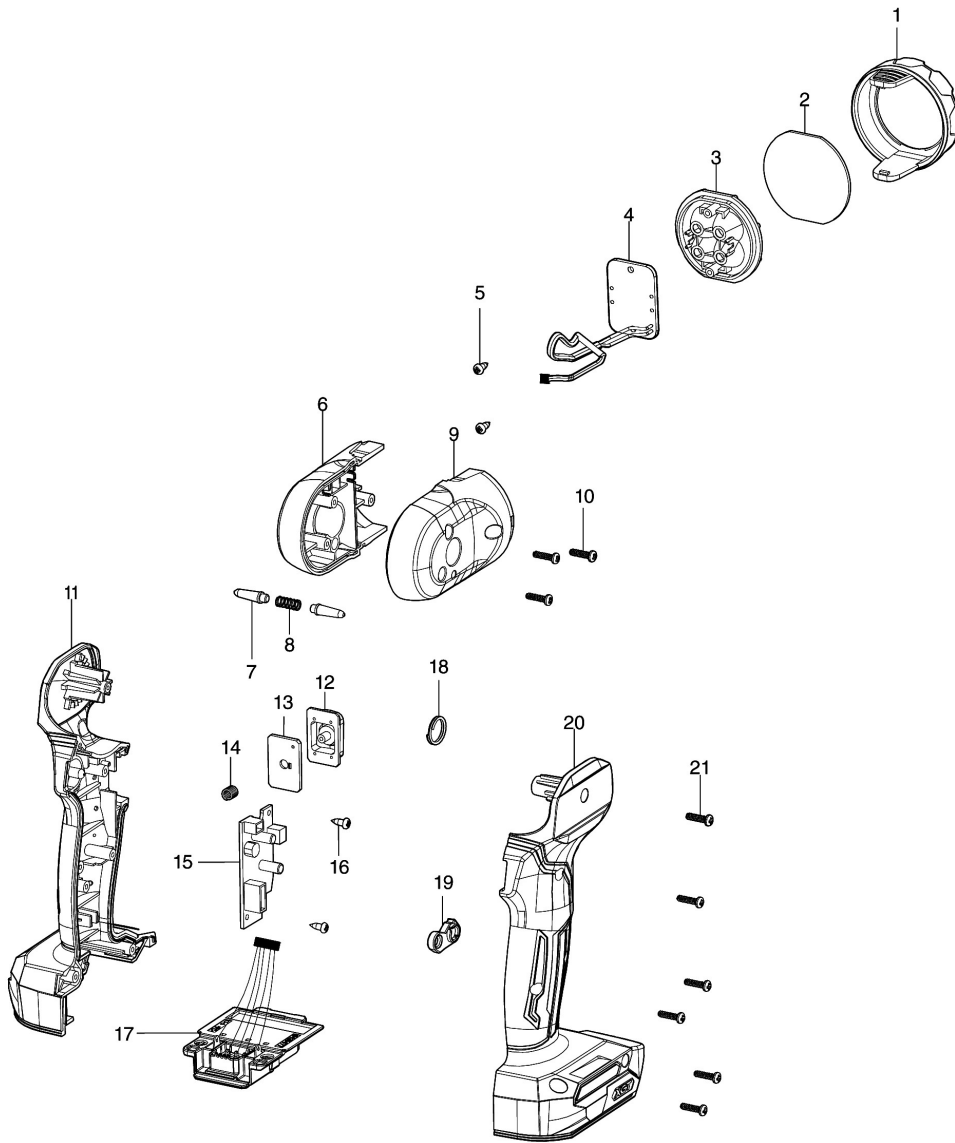

모델명.ML001G [무선 LED 랜턴]

모델명 : ML001G

도번	부품코드	품명	단위	소요량
001	GM00001299	BEZEL(C1720802002)	EA	1
002	GM00001298	LENS(C1720802001)	EA	1
003	GM00002074	REFLECTOR	EA	1
004	GM00002268	LED PCBA ASSY	EA	1
005	GM00001332	SCREW 3 X 8 PB B0130080702	EA	2
006	GM00002076	HEAD HOUSING ASSY	EA	1
007	GM00001295	LOCKING SHAFT(C4120802001)	EA	2
008	GM00001294	COMPRESSION SPRING(B1303802921)	EA	1
009	GM00002076	HEAD HOUSING ASSY	EA	1
010	GM00001333	SCREW 3 X 12PB B0130120702	EA	3
011	GM00002269	HOUSING L/R ASSY	EA	1
012	GM00002272	SWITCH COVER ASSY	EA	1
013	GM00001709	SW SPRING HOLDER C0120105003	EA	1
014	GM00002249	SWITCH SPRING	EA	1
015	GM00002273	MAIN PCBA ASSY	EA	1
016	GM00001332	SCREW 3 X 8 PB B0130080702	EA	2
017	GM00002271	BATTERY HOLDER ASSY	EA	1
018	GM00002284	RING	EA	1
019	GM00002285	HOOK PLATE	EA	1
020	GM00002269	HOUSING L/R ASSY	EA	1
021	GM00001333	SCREW 3 X 12PB B0130120702	EA	6
A01	GM00002280	HOOK BAND SET	EA	1