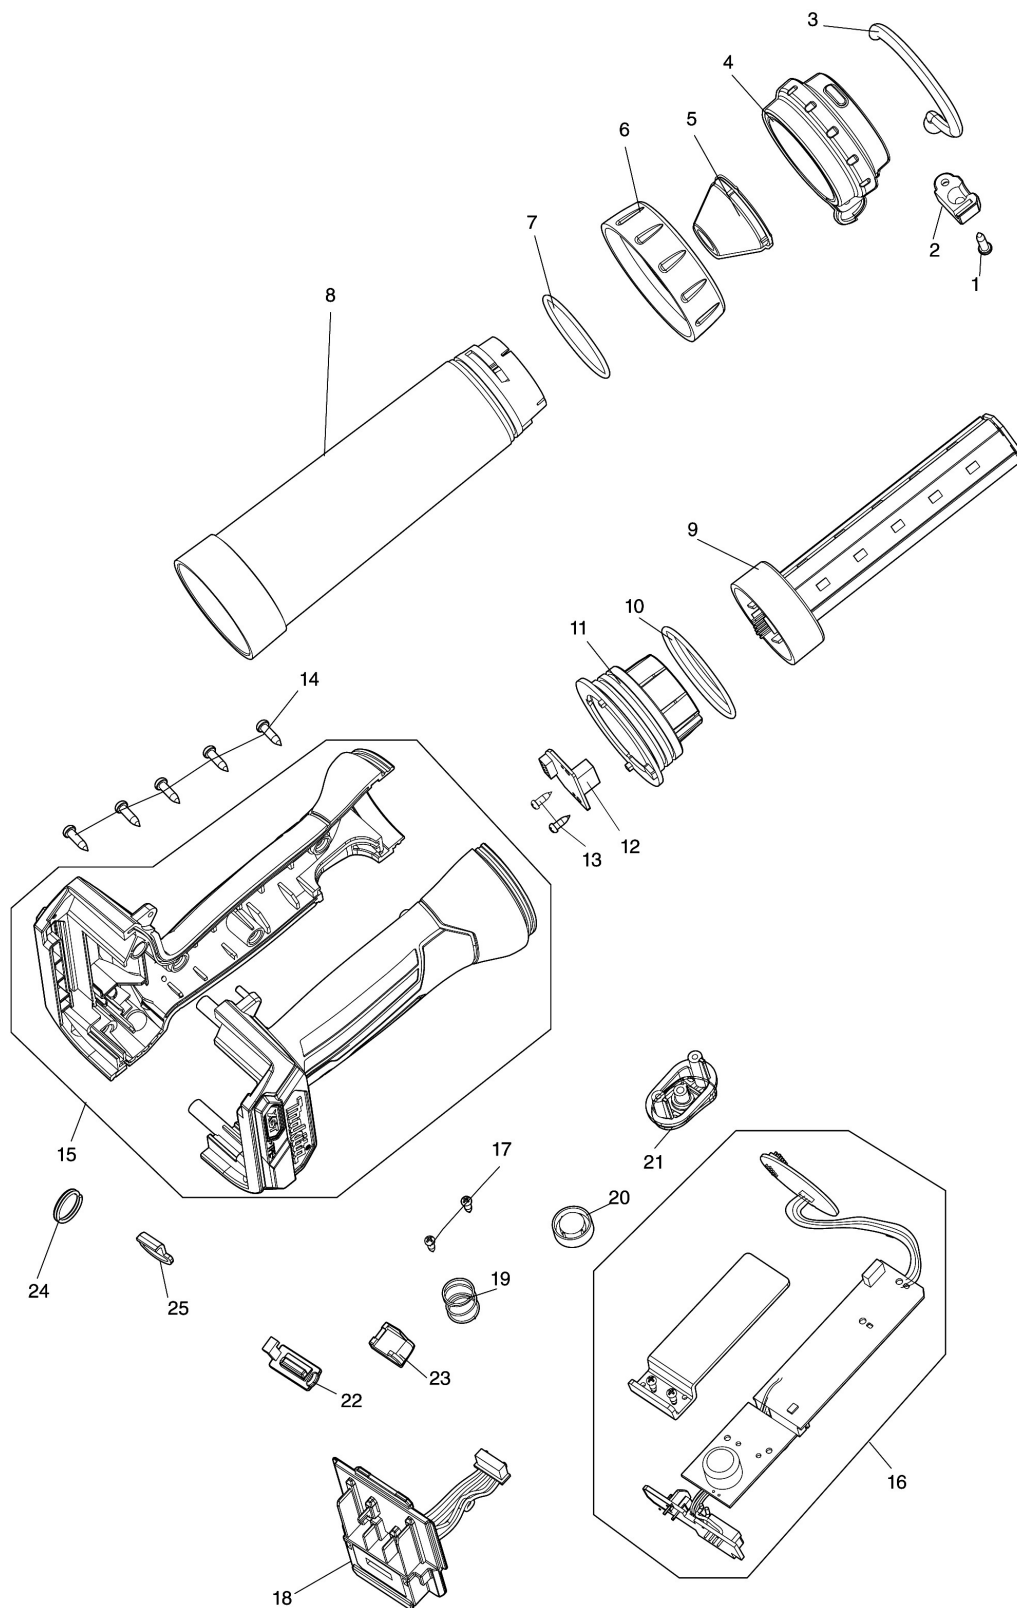

모델명.ML002G [무선 LED 랜턴]

모델명 : ML002G

도번	부품코드	품명	단위	소요량
001	GM00001024	SCREW 3X12 20130120202	EA	1
002	GM00001472	HOOK BALL COVER C3020807002	EA	1
003	GM00001471	HOOK ASSY ROS88070000	EA	1
004	GM00001470	BEZEL ASSY ROS88070001	EA	1
005	GM00001469	REFLECTOR ROS88070008	EA	1
006	GM00001468	LOCK RING C0110184004	EA	1
007	GM00001467	O-RING C9820807003	EA	1
008	GM00001466	DIFFUSING CAP ROS88070007	EA	1
009	GM00002278	LED LAMP TUBE ASSY	EA	1
010	GM00001464	O-RING (CAP) C9820807004	EA	1
011	GM00001463	LAMP HOLDER C1020807004	EA	1
012	GM00001462	FEMALE SOCKET PCBA ROS88070003	EA	1
013	GM00001395	SCREW 2.6X8PB B0126081102	EA	2
014	GM00001024	SCREW 3X12 20130120202	EA	5
015	GM00002274	HOUSING ASSY	EA	1
016	GM00002276	MAIN PCBA ASSY	EA	1
017	GM00001395	SCREW 2.6X8PB B0126081102	EA	2
018	GM00002275	BATTERY HOLDER	EA	1
019	GM00001689	METAL SPRING, B1312104021	EA	1
020	GM00001690	PLASTIC SWITCH POST C102010400	EA	1
021	GM00001461	SWITCH HOLDER ASSY ROS88070004	EA	1
022	GM00002277	USB RUBBER COVER	EA	1
23	GM00002279	USB SWITCH BUTTON	EA	1
24	SM00000190	RING	EA	1
25	GM00001459	METAL STRAP HOOK B2808807021	EA	1