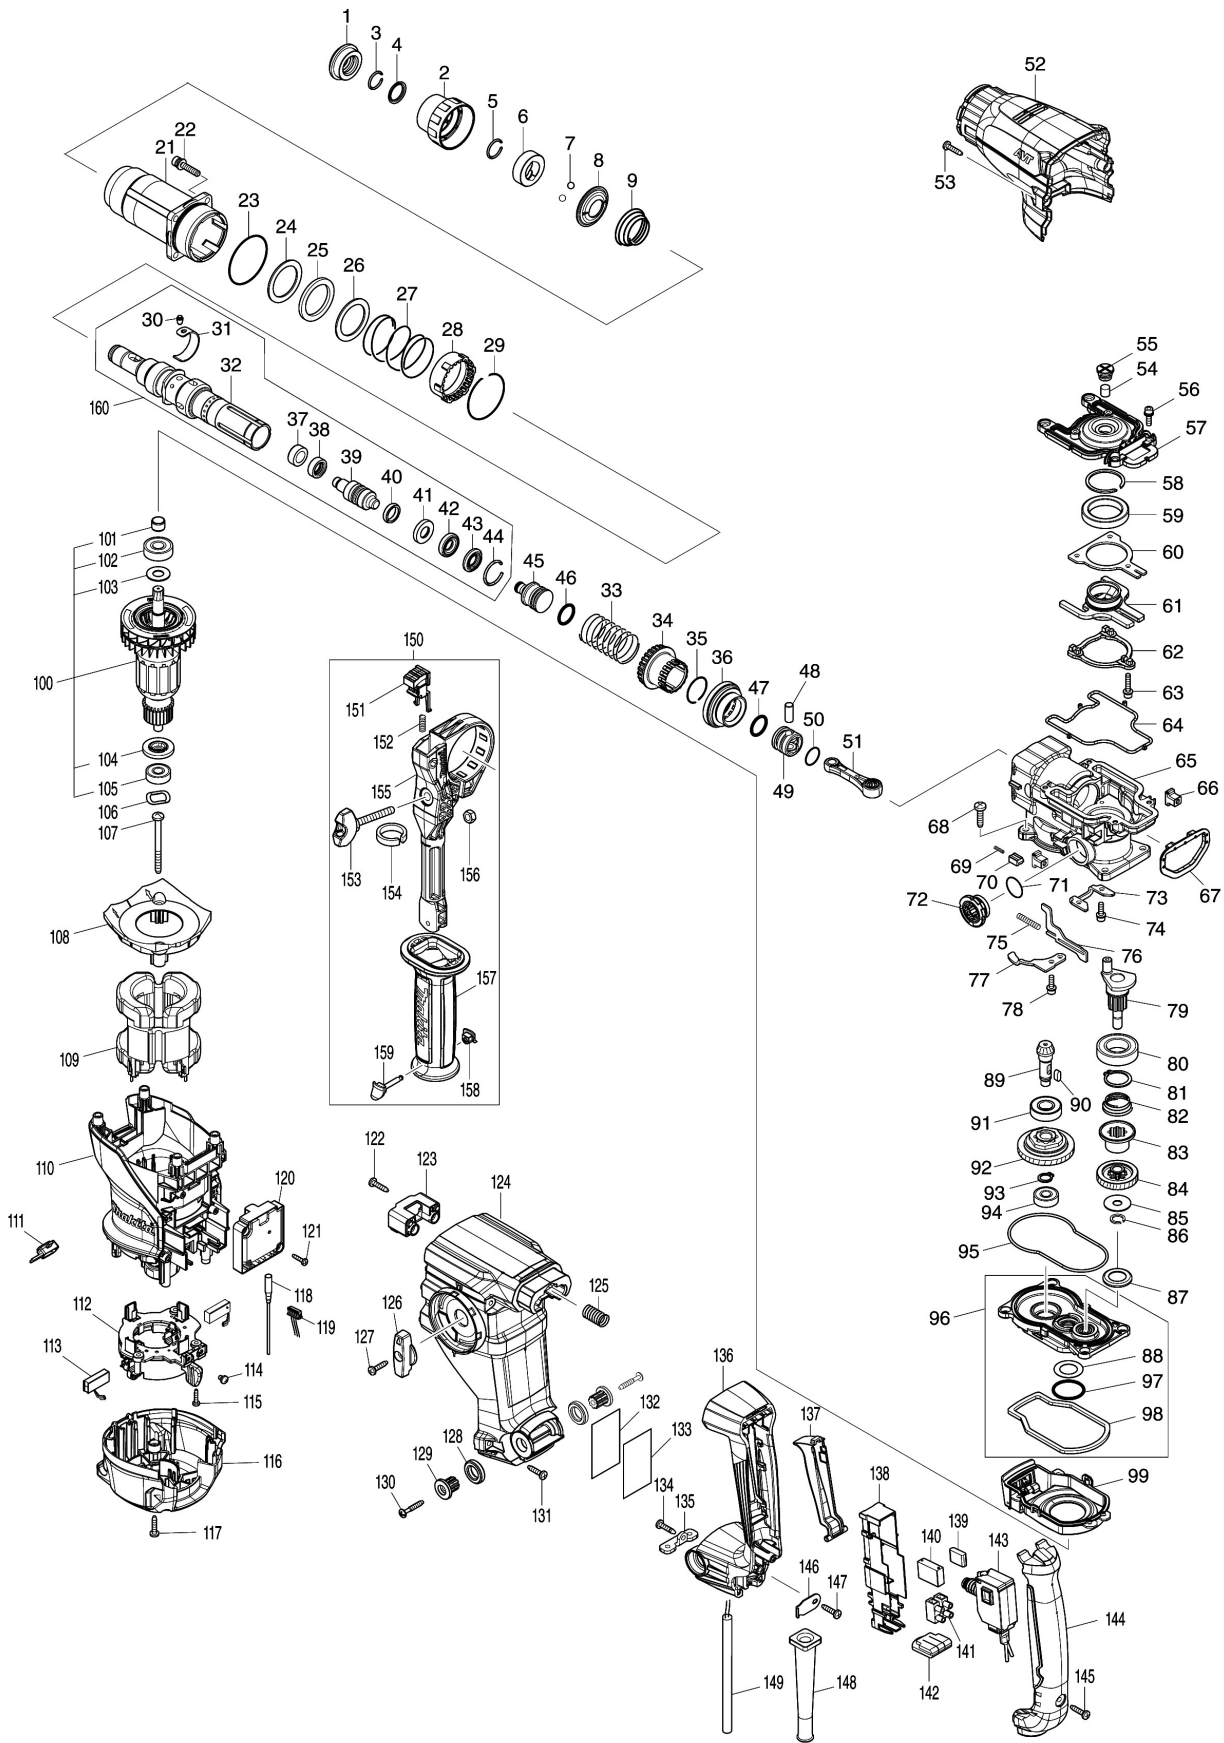

모델명.HR3011FC [로터리 해머]

모델명 : HR3011FC

도번	부품코드	품명	단위	소요량
001	286288-8	CAP 35	EA	1
002	459685-3	CHUCK COVER	EA	1
003	233989-9	RING SPRING 14	EA	1
004	346834-0	WASHER 16	EA	1
005	233992-0	RING SPRING 15	EA	1
006	327269-4	RING 17	EA	1
007	216022-2	STEEL BALL 7.0	EA	2
008	347553-1	GUIDE WASHER	EA	1
009	232503-8	CONICAL COMP. SPRING 21-34	EA	1
021	140J35-0	BARREL COMPLETE	EA	1
021-1	213636-8	OIL SEAL 25	EA	1
022	266793-1	HEX. S.H.B. M5X25 WITH WR	EA	4
023	213620-3	O RING 46	EA	1
024	267354-0	FLAT WASHER 31	EA	1
025	422493-5	RUBBER RING 31	EA	1
026	267354-0	FLAT WASHER 31	EA	1
027	232496-9	COMPRESSION SPRING 37	EA	1
028	419986-1	LOCK SLEEVE	EA	1
029	233952-2	RING SPRING 41	EA	1
030	256598-7	SHOULDER PIN 4	EA	1
031	347501-0	LEAF SPRING	EA	1
032	327277-5	TOOL HOLDER	EA	1
33	232497-7	COMPRESSION SPRING 27	EA	1
34	327276-7	DRIVING SLEEVE	EA	1
35	232501-2	RING SPRING 24	EA	1
36	226868-8	SPIRAL BEVEL GEAR 31	EA	1
37	327515-5	SLEEVE 11	EA	1
38	327516-3	RING 11	EA	1
39	140S89-1	IMPACT BOLT A COMPLETE	EA	1
40	213880-7	SEAL RING 12	EA	1
41	327268-6	RING 11	EA	1
42	424267-0	CUSHION RING 12	EA	1
43	327271-7	WASHER 11	EA	1
44	231987-7	RING SPRING 21	EA	1
45	327266-0	STRIKER	EA	1
46	213881-5	O RING 16	EA	1
47	213881-5	O RING 16	EA	1
48	268122-4	PIN 7	EA	1
49	319807-6	PISTON	EA	1
50	213226-7	O RING 16	EA	1
51	140J36-8	CONNECTING ROD COMPLETE	EA	1
52	459167-5	BARREL COVER	EA	1
53	266326-2	TAPPING SCREW 4X18	EA	2
54	443153-6	FELT	EA	1
55	459180-3	FILTER CAP	EA	1
56	922123-3	HEX. SOCKET HEAD BOLT M4X14	EA	4
57	319802-6	CRANK CAP	EA	1
58	961140-8	RETAINING RING	EA	1
59	211423-9	BALL BEARING 6806DDW	EA	1
60	347500-2	BEARING RETAINER B	EA	1
61	140J31-8	COUNTER WEIGHT COMPLETE	EA	1
62	310927-9	WEIGHT RETAINER	EA	1