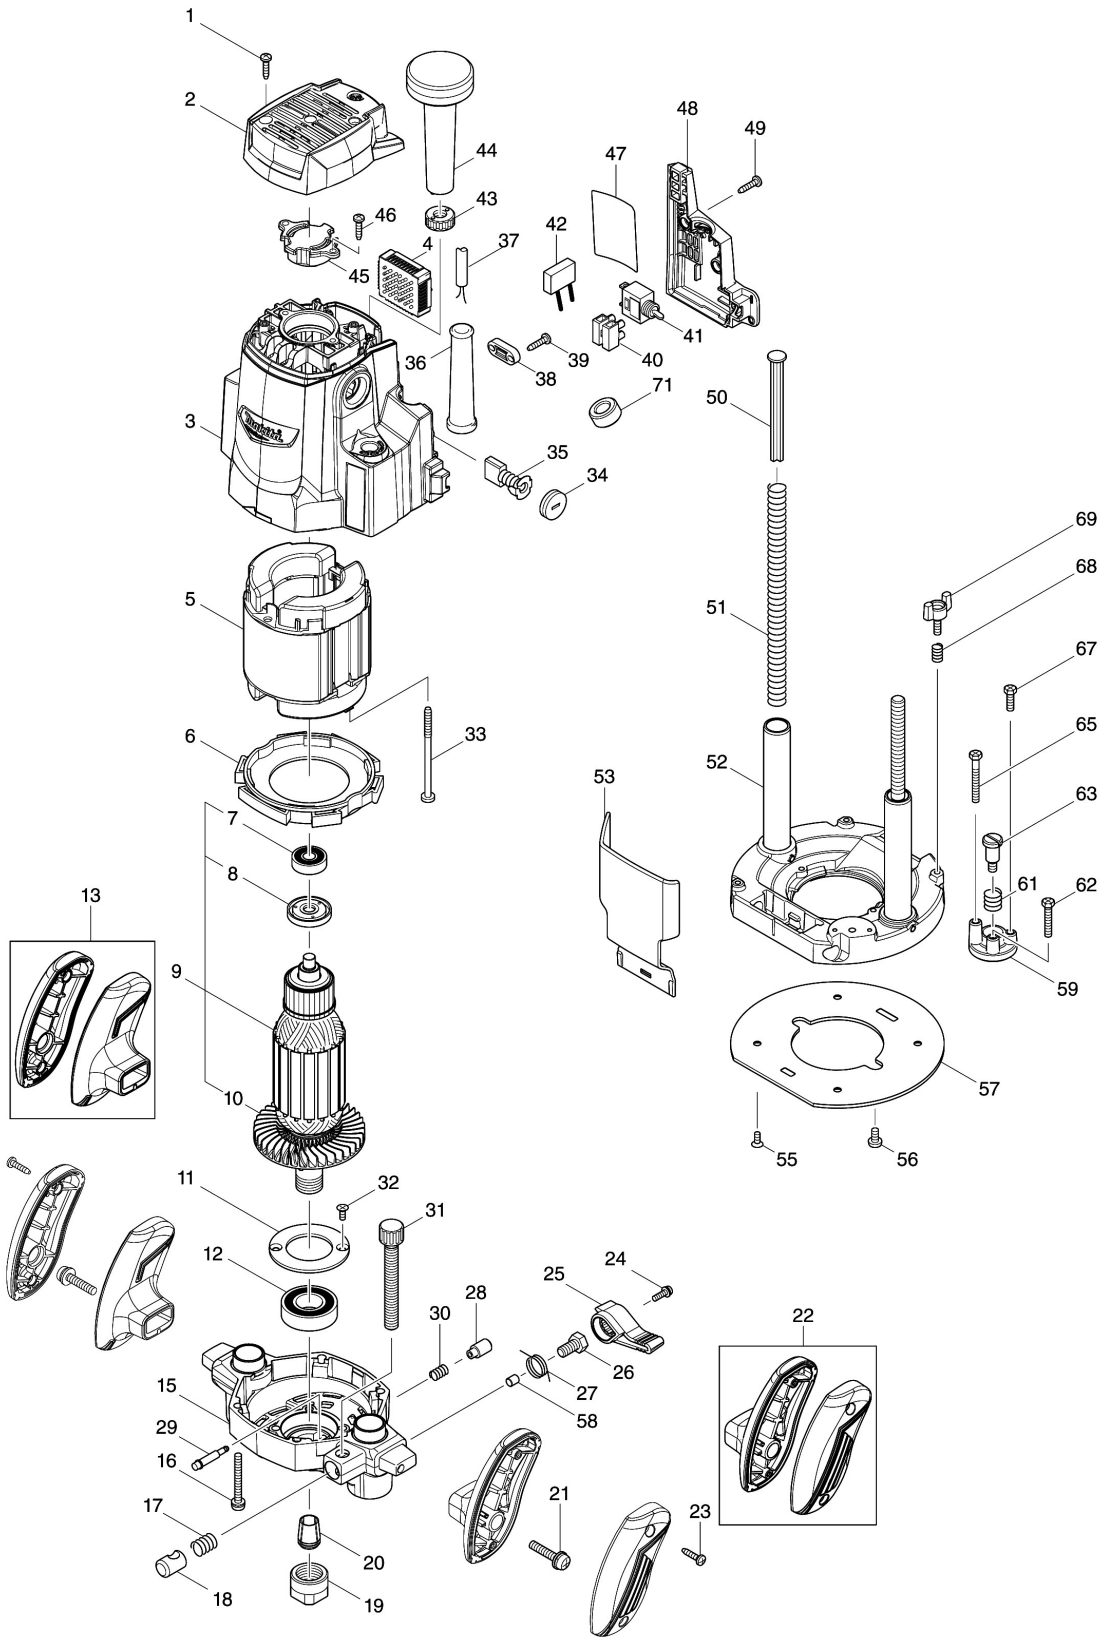

모델명.M3602B

모델명 : M3602B

도번	부품코드	품명	단위	소요량
001	266326-2	태핑 스크류 4X18	EA	2
002	413B12-0	탑 커버	EA	1
003	141G21-6	모터하우징 컴플리트	EA	1
003-1	643564-7	브러쉬 홀더	EA	2
004	620H00-8	콘트롤러	EA	1
005	594783-7	필드 아세이 220V	EA	1
005-1	654451-5	RING TERMINAL	EA	2
006	418486-8	배플 플레이트	EA	1
007	211381-9	볼베어링 629ZZ	EA	1
008	681666-1	RESIN WASHER	EA	1
009	517883-6	아마추어 220V	EA	1
010	240069-4	팬 83	EA	1
011	285711-0	베어링 리테이너 50	EA	1
012	211335-6	볼베어링 6004ZZ	EA	1
013	183C93-1	GRIP L SET (블루)	EA	1
015	141868-6	모터 브라켓 컴플리트	EA	1
016	911268-2	팬 헤드 스크류 M5X45	EA	4
017	233397-4	압력스프링 11	EA	1
018	324424-9	HALF NUT	EA	1
019	763629-0	콜렉트 너트	EA	1
020	763628-2	콜렉트 콘 12MM	EA	1
021	911353-1	팬 헤드 스크류 M6X30	EA	2
022	183C94-9	GRIP R SET (블루)	EA	1
023	266326-2	태핑 스크류 4X18	EA	4
024	265099-4	PAN HEAD SCREW M4X14	EA	1
025	454033-1	락 레버	EA	1
026	266335-1	SET BOLT M8X16	EA	1
027	231670-6	토션 스프링 16	EA	1
28	286270-7	캡 11	EA	1
29	256482-6	SHOULDER PIN 6	EA	1
30	233396-6	압력스프링 7	EA	1
31	265759-8	THUMB SCREW M10X80	EA	1
32	265135-6	COUNTERSUNK HEAD SCREW M4X10	EA	2
33	266328-8	태핑 스크류 5X80	EA	2
34	643700-5	브러쉬 홀더 캡 7-18	EA	2
35	B-80341	카본브러쉬 CB-203A	EA	1
36	682574-9	코드 가드	EA	1
37	696503-6	POWER SUPPLY CORD 1.0-2-2.0	EA	1
38	687124-5	변형 방지장치	EA	1
39	266326-2	태핑 스크류 4X18	EA	2
40	654531-7	TERMINAL BLOCK 2P	EA	1
41	651066-9	스위치 STL115A-TB-S1	EA	1
42	645238-6	노이즈 써프라이저	EA	1
43	418484-2	NYLON NUT M10	EA	1
44	286271-5	캡 15	EA	1
45	317747-2	베어링 박스	EA	1
46	266326-2	태핑 스크류 4X18	EA	2
47	8111T9-1	M3602 네임 플레이트	EA	1
48	413B13-8	스위치 커버	EA	1